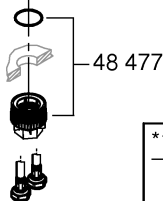

W	48 530	48 540	48 531
X	46 374	46 863	46 963
		46 824 (F)	

	25 l/min	15 l/min	13 l/min	11 l/min	(KSA)	(UAE)	(CN)
Y	48 557	48 418	---	---	48 419	13 935	
Z	---	---	48 356	48 264	48 377	---	

DIN 1988

DIN EN 806