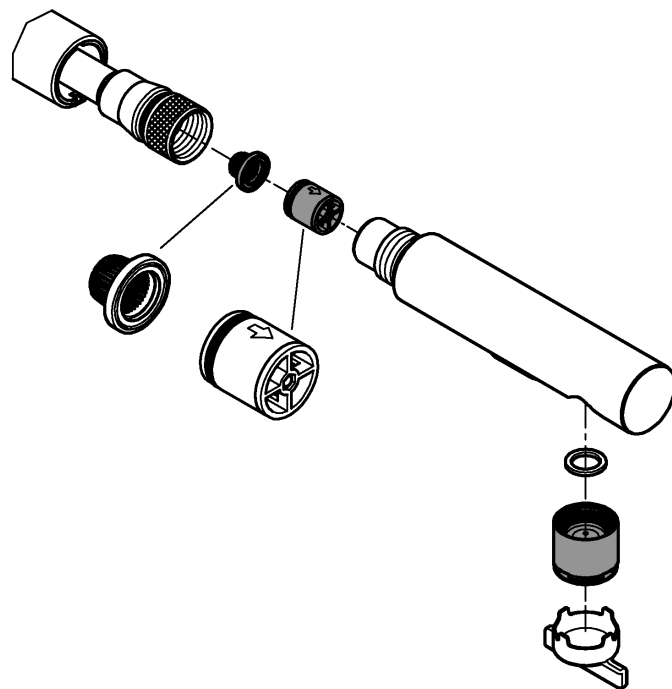

3mm

max.

max.

Pure Freude
an Wasser

GROHE

D

+49 571 39 89 333
service.de@grohe.com

A