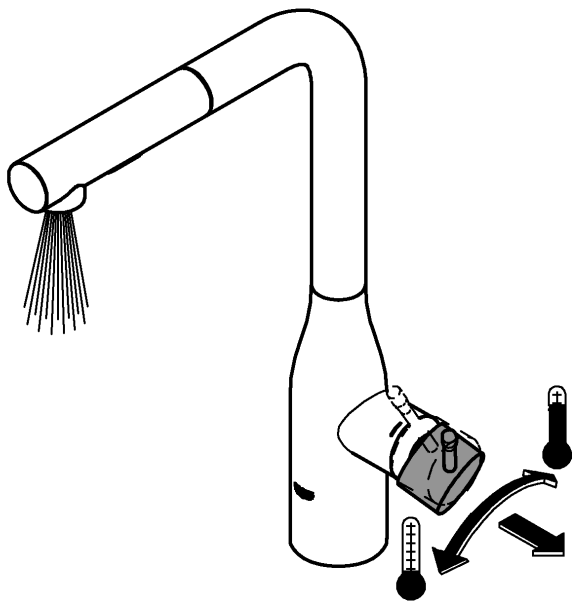

3mm

max.

max.

Pure Freude
an Wasser

GROHE

D

+49 571 39 89 333
service.de@grohe.com

A