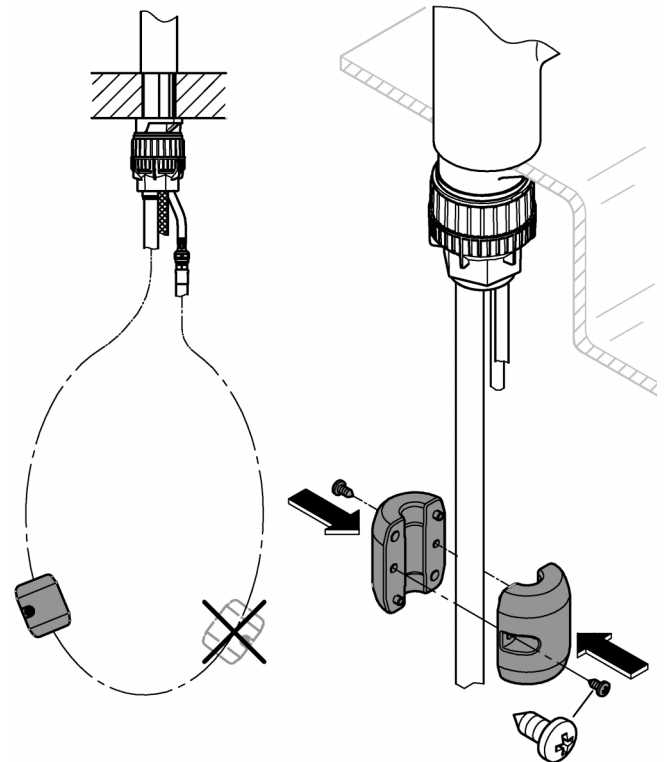

3mm

max.

max.

Pure Freude
an Wasser

GROHE

D

+49 571 39 89 333
service.de@grohe.com

A