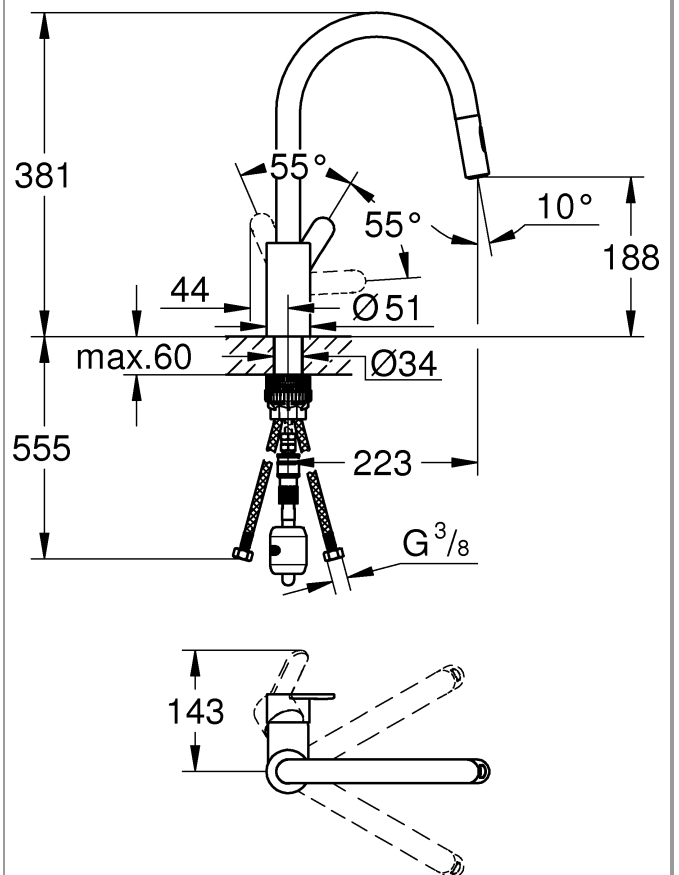

31 126

31 482

DIN 1988

DIN EN 806

bar

max. 10

0,5

5

1

°C

max. 70°

60°

*19 332
32mm

1

2

3