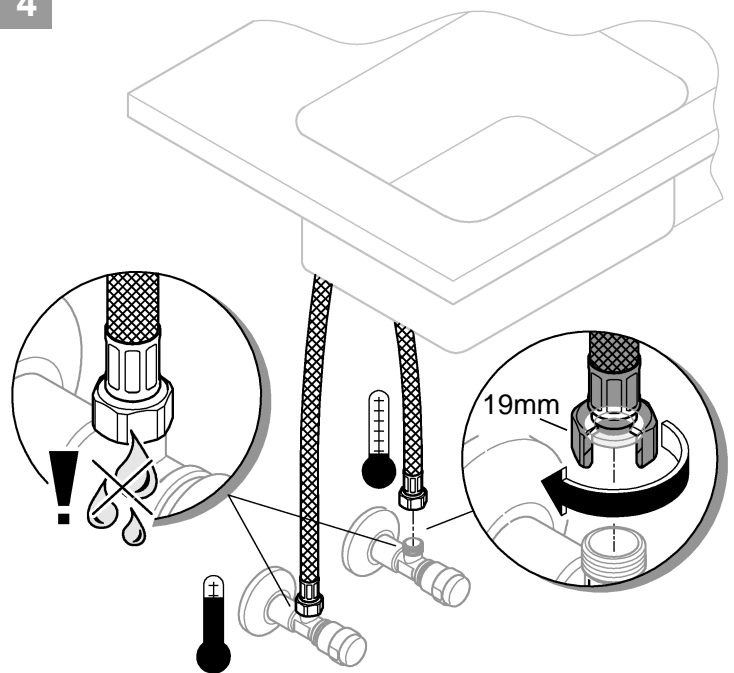

3 bar:

ca. 12 l/min

V	46 754				
W		46 723	46 843		
X		46 822	46 844		
Y				46 374	46 589
Z				46 374	46 824

*19 332	32mm
*19 017	13mm

Pure Freude an Wasser

**GROHE**  
WAVES

**D**

+49 571 3989 333  
helpline@grohe.de