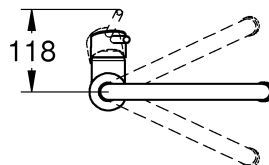

32 661

32 662 (F)