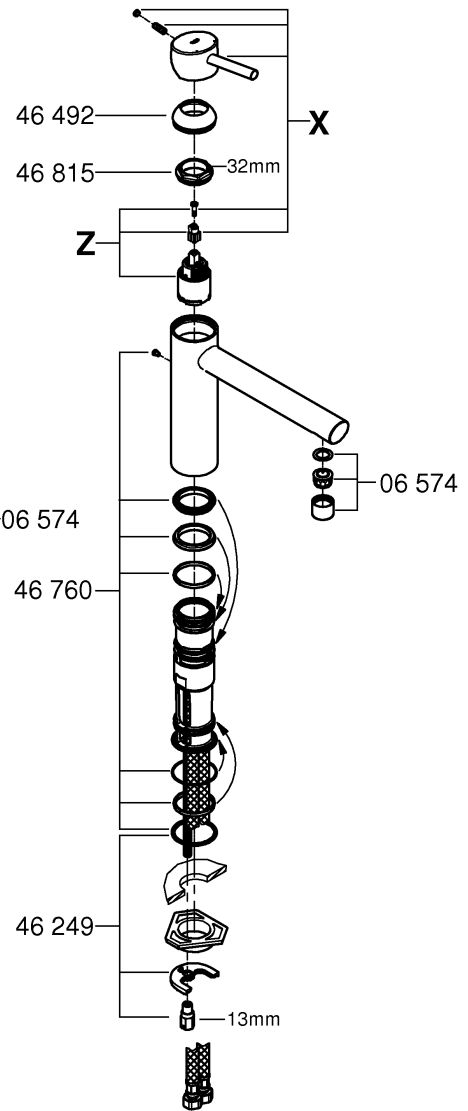

32 661  
32 662

31 128  
31 207

32 659  
32 660

DIN  
1988  
DIN  
EN  
806

31 128

31 207

(F)

32 659

3 bar:

ca. 12 l/min

V	46 754				
W		46 723	46 843		
X		46 822	46 844		
Y				46 374	46 589
Z				46 374	46 824

*19 332	32mm
*19 017	13mm

Pure Freude an Wasser

**GROHE**  
WAVES

**D**

+49 571 3989 333  
helpline@grohe.de