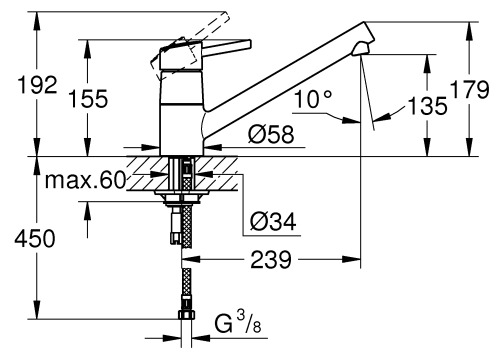

31 128

31 207

(F)

32 659

32 660

(F)

32 661

32 662 (F)