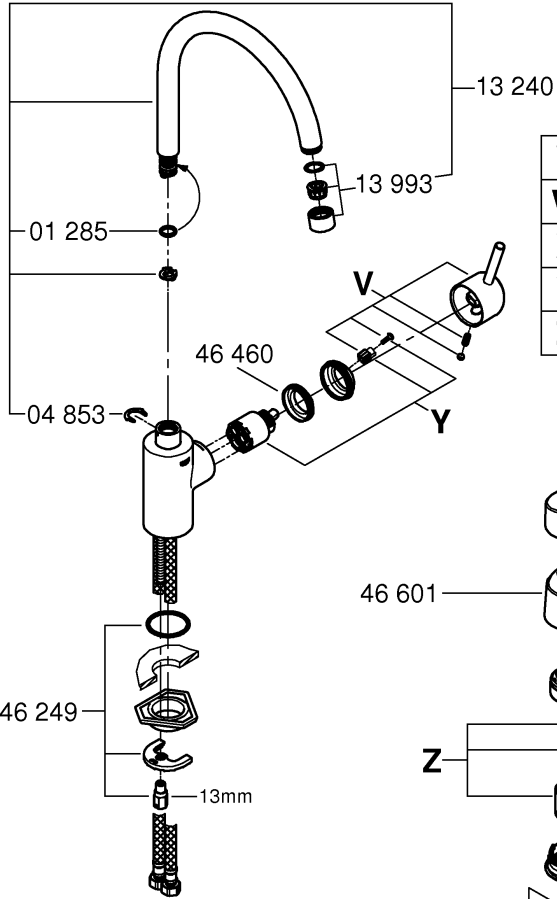

3 bar:

ca. 12 l/min

V	46 754				
W		46 723	46 843		
X		46 822	46 844		
Y				46 374	46 589
Z				46 374	46 824

*19 332	32mm
*19 017	13mm

Pure Freude an Wasser

**GROHE**  
WAVES

**D**

+49 571 3989 333  
helpline@grohe.de