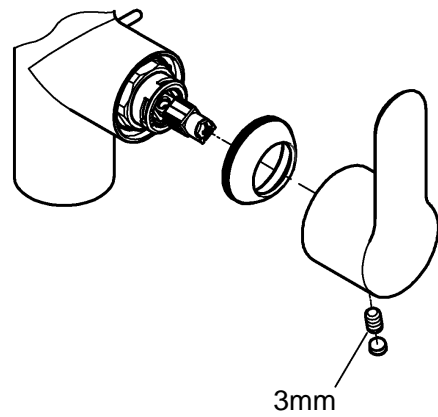

3 bar:

ca. 12 l/min

V	46 754				
W		46 723	46 843		
X		46 822	46 844		
Y				46 374	46 589
Z				46 374	46 824

*19 332	32mm
*19 017	13mm

Pure Freude an Wasser

**GROHE**  
WAVES

**D**

+49 571 3989 333  
helpline@grohe.de