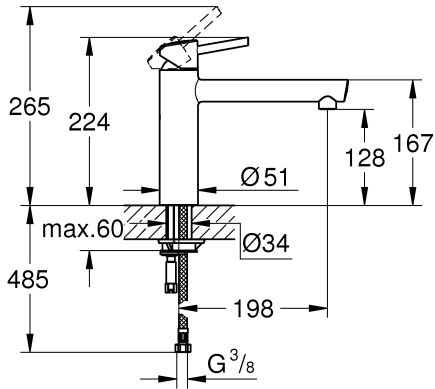

32 661  
32 662

31 128  
31 207

32 659  
32 660

DIN  
1988  
DIN  
EN  
806

31 128

31 207

(F)

32 659

3 bar:

ca. 12 l/min

V	46 754				
W		46 723	46 843		
X		46 822	46 844		
Y				46 374	46 589
Z				46 374	46 824

*19 332	32mm
*19 017	13mm

Pure Freude an Wasser

**GROHE**  
WAVES

**D**

+49 571 3989 333  
helpline@grohe.de