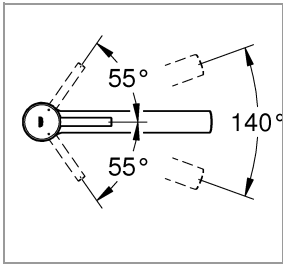

31 128

31 207

(F)

32 659

32 660

(F)

32 661

32 662 (F)