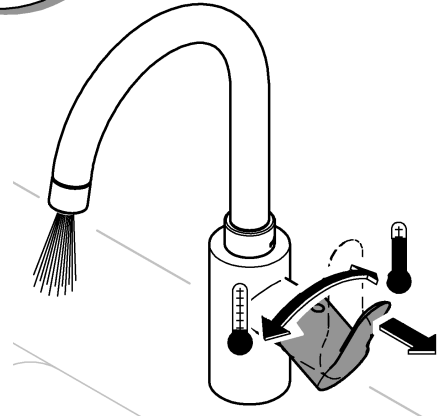

3 bar:

ca. 12 l/min

V	46 754				
W		46 723	46 843		
X		46 822	46 844		
Y				46 374	46 589
Z				46 374	46 824

*19 332	32mm
*19 017	13mm

Pure Freude an Wasser

**GROHE**  
WAVES

**D**

+49 571 3989 333  
helpline@grohe.de