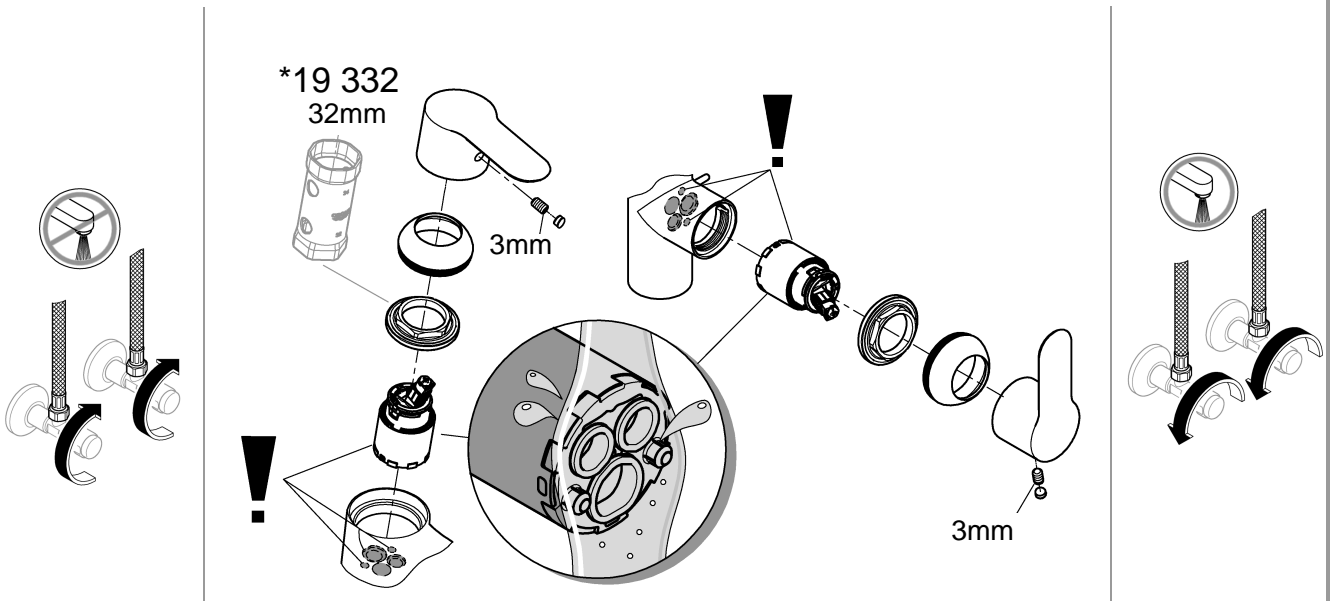

3 bar:

ca. 12 l/min

V	46 754				
W		46 723	46 843		
X		46 822	46 844		
Y				46 374	46 589
Z				46 374	46 824

*19 332	32mm
*19 017	13mm

Pure Freude an Wasser

**GROHE**  
WAVES

**D**

+49 571 3989 333  
helpline@grohe.de