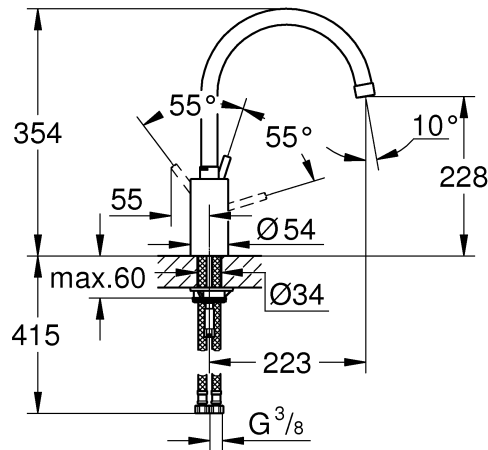

32 661

32 662 (F)