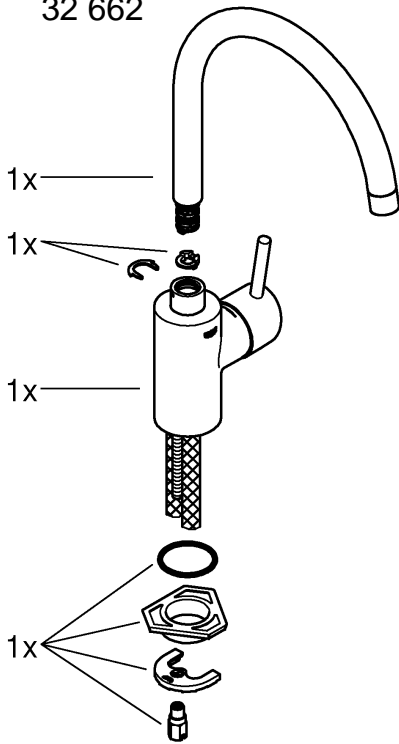

32 661  
32 662

31 128  
31 207

32 659  
32 660

DIN  
1988  
DIN  
EN  
806

31 128

31 207

(F)

32 659

3 bar:

ca. 12 l/min

V	46 754				
W		46 723	46 843		
X		46 822	46 844		
Y				46 374	46 589
Z				46 374	46 824

*19 332	32mm
*19 017	13mm

Pure Freude an Wasser

**GROHE**  
WAVES

**D**

+49 571 3989 333  
helpline@grohe.de