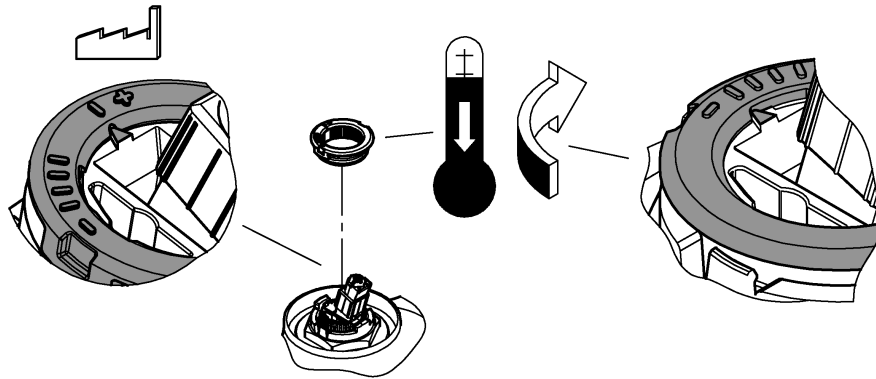

3 bar:

ca. 12 l/min

V	46 754				
W		46 723	46 843		
X		46 822	46 844		
Y				46 374	46 589
Z				46 374	46 824

*19 332	32mm
*19 017	13mm

Pure Freude an Wasser

**GROHE**  
WAVES

**D**

+49 571 3989 333  
helpline@grohe.de