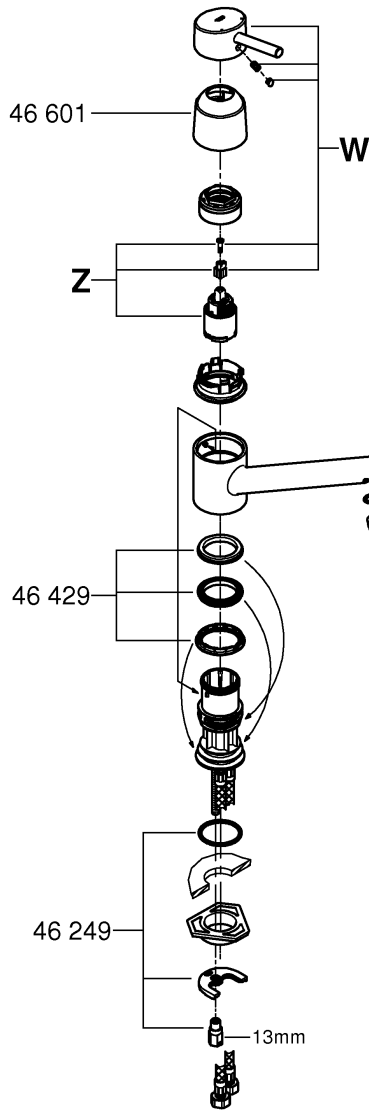

32 661  
32 662

31 128  
31 207

32 659  
32 660

DIN  
1988  
DIN  
EN  
806

31 128

31 207

(F)

32 659

32 660

(F)

32 661

32 662 (F)

1

2

3

4

3 bar:

ca. 12 l/min

V	46 754				
W		46 723	46 843		
X		46 822	46 844		
Y				46 374	46 589
Z				46 374	46 824

*19 332	32mm
*19 017	13mm

Pure Freude an Wasser

**GROHE**  
WAVES

**D**

+49 571 3989 333  
helpline@grohe.de