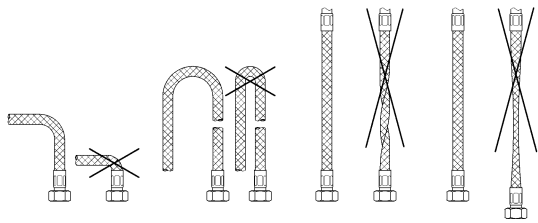

32 660

(F)

32 661

32 662 (F)

1

2

3

4

3 bar:

ca. 12 l/min

V	46 754				
W		46 723	46 843		
X		46 822	46 844		
Y				46 374	46 589
Z				46 374	46 824

*19 332	32mm
*19 017	13mm

Pure Freude an Wasser

**GROHE**  
WAVES

**D**

+49 571 3989 333  
helpline@grohe.de