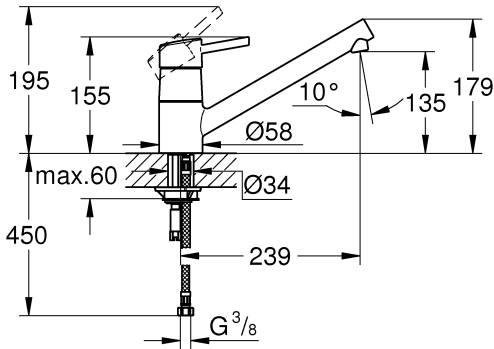

32 661  
32 662

31 128  
31 207

32 659  
32 660

DIN  
1988  
DIN  
EN  
806

31 128

31 207

(F)

32 659

3 bar:

ca. 12 l/min

V	46 754				
W		46 723	46 843		
X		46 822	46 844		
Y				46 374	46 589
Z				46 374	46 824

*19 332	32mm
*19 017	13mm

Pure Freude an Wasser

**GROHE**  
WAVES

**D**

+49 571 3989 333  
helpline@grohe.de