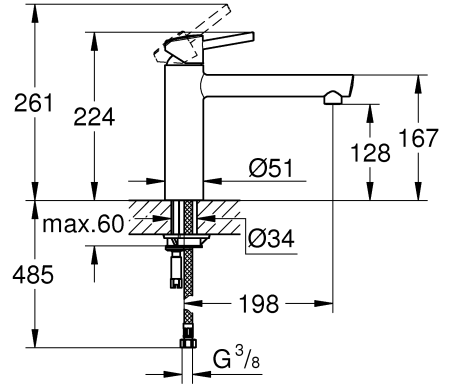

32 661  
32 662

31 128  
31 207

32 659  
32 660

DIN  
1988  
DIN  
EN  
806

31 128

31 207

(F)

32 659

3 bar:

ca. 12 l/min

V	46 754				
W		46 723	46 843		
X		46 822	46 844		
Y				46 374	46 589
Z				46 374	46 824

*19 332	32mm
*19 017	13mm

Pure Freude an Wasser

**GROHE**  
WAVES

**D**

+49 571 3989 333  
helpline@grohe.de