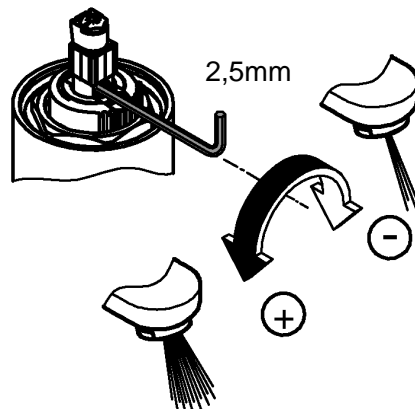

3 bar:

ca. 12 l/min

V	46 754				
W		46 723	46 843		
X		46 822	46 844		
Y				46 374	46 589
Z				46 374	46 824

*19 332	32mm
*19 017	13mm

Pure Freude an Wasser

**GROHE**  
WAVES

**D**

+49 571 3989 333  
helpline@grohe.de