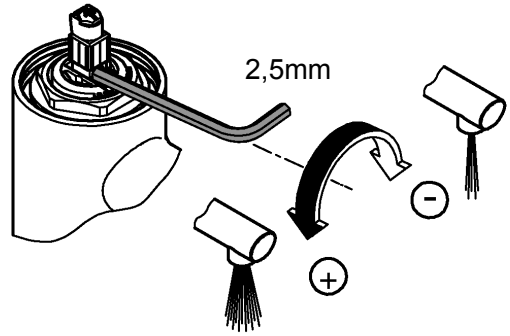

	150°
	0°
	360°

2

7

8

*19 332

Pure Freude an Wasser

GROHE
WAVES

D