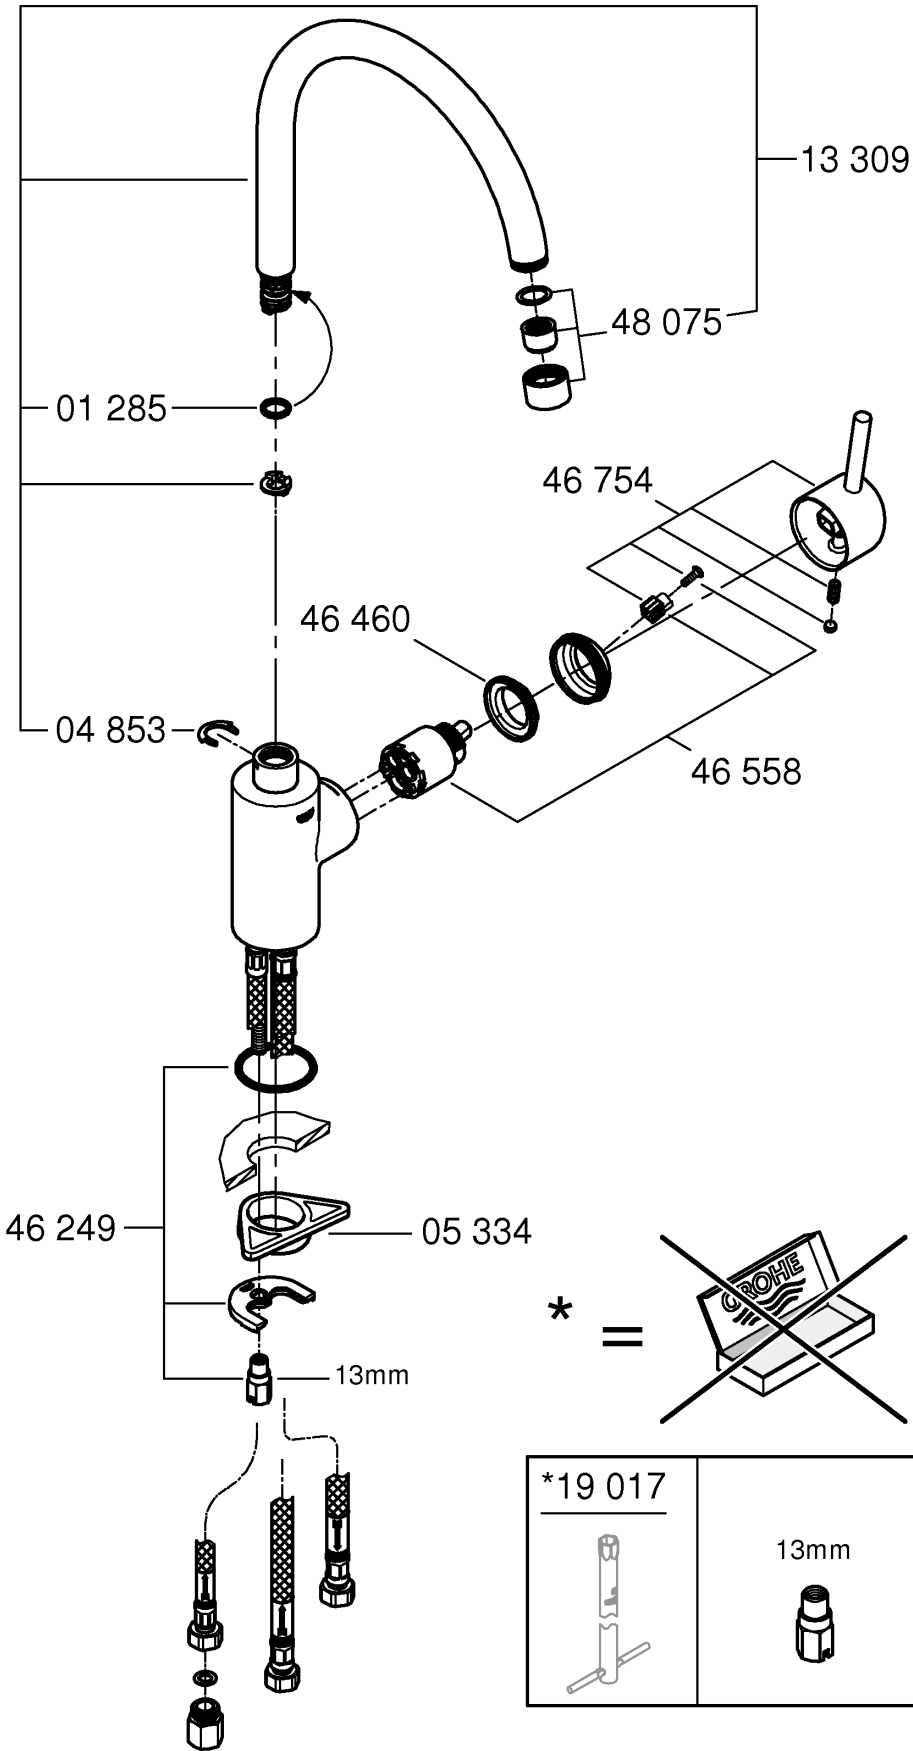

DIN 1988
DIN EN 806

bar

max. 10

5 1

°C

max. 70°

32mm
*19 332

1

	150°
	0°
	360°

2

7

8

*19 332

Pure Freude an Wasser

GROHE
WAVES

D