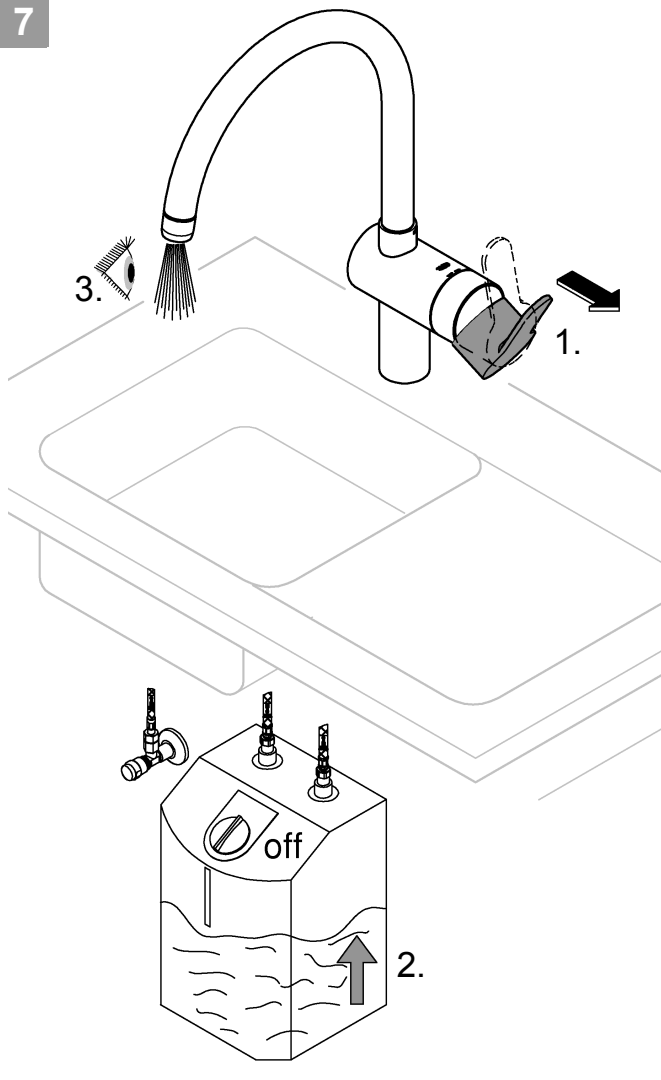

	150°
	0°
	360°

2

7

8

*19 332

Pure Freude an Wasser

GROHE
WAVES

D