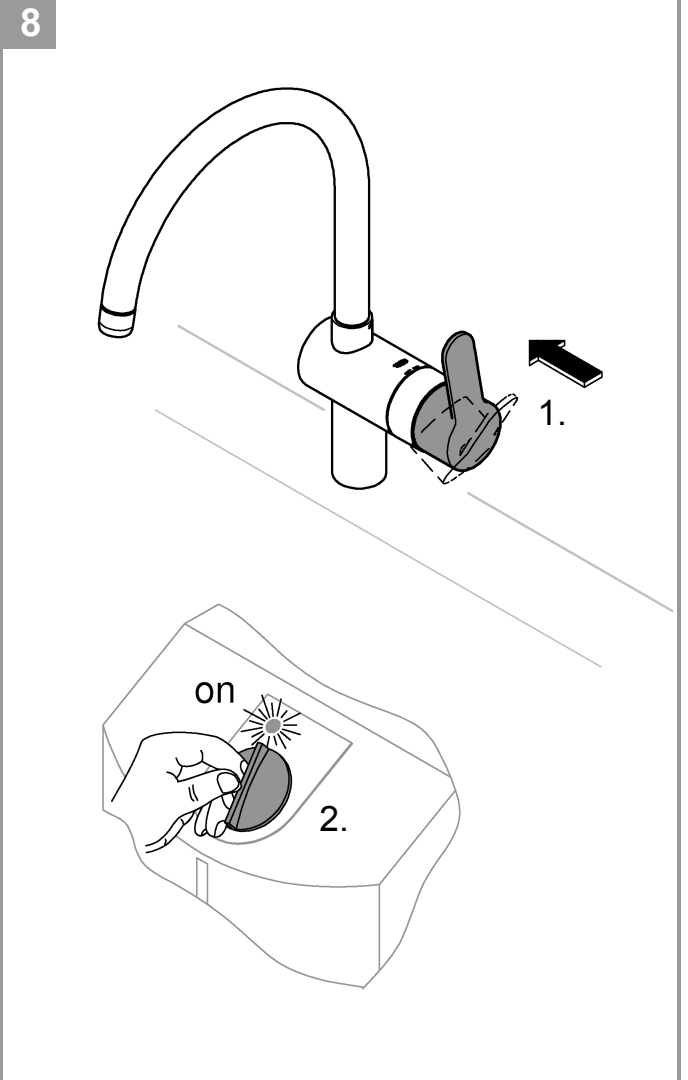

	150°
	0°
	360°

2

7

8

*19 332

Pure Freude an Wasser

GROHE
WAVES

D