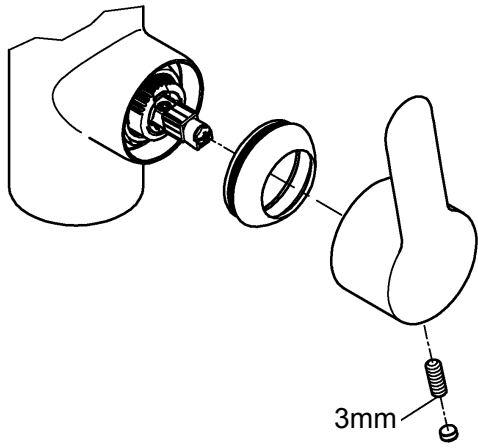

	150°
	0°
	360°

2

7

8

*19 332

Pure Freude an Wasser

GROHE
WAVES

D