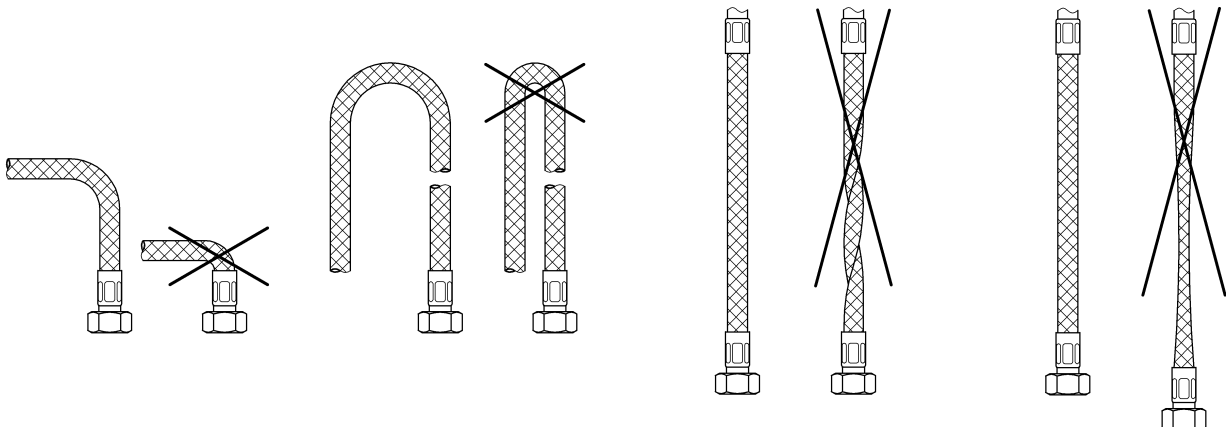

DIN 1988
DIN EN 806

bar

max. 10

5 1

°C

max. 70°

32mm
*19 332

1

	150°
	0°
	360°

2

7

8

*19 332

Pure Freude an Wasser

GROHE
WAVES

D