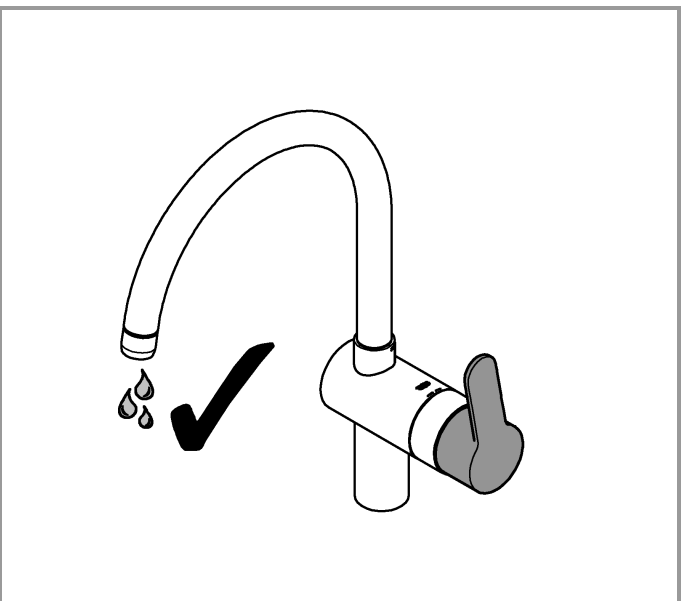

	150°
	0°
	360°

2

7

8

*19 332

Pure Freude an Wasser

GROHE
WAVES

D