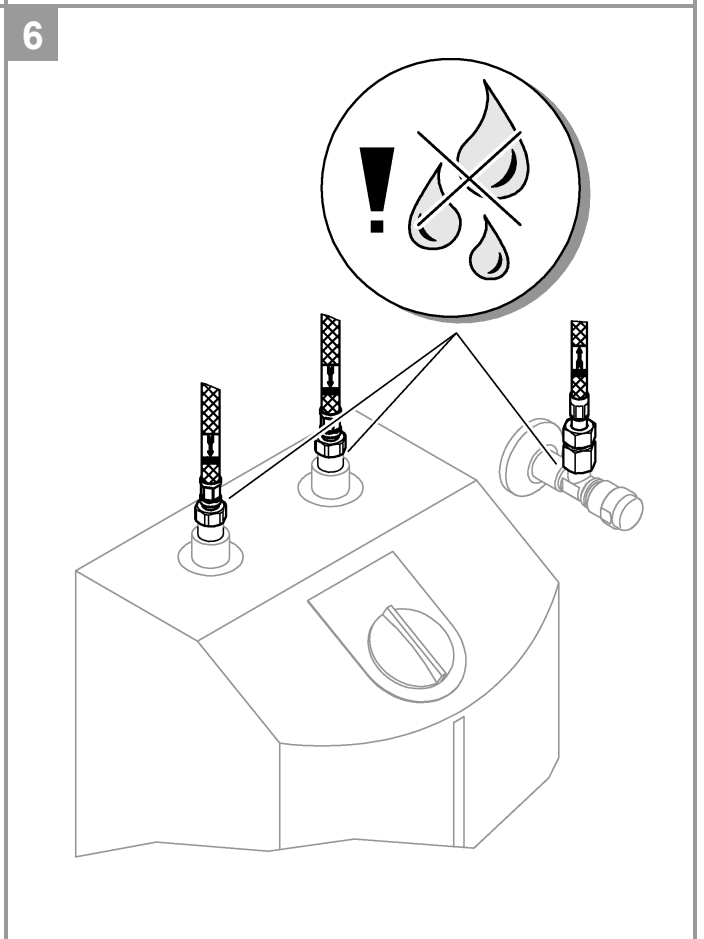

	150°
	0°
	360°

2

7

8

*19 332

Pure Freude an Wasser

GROHE
WAVES

D