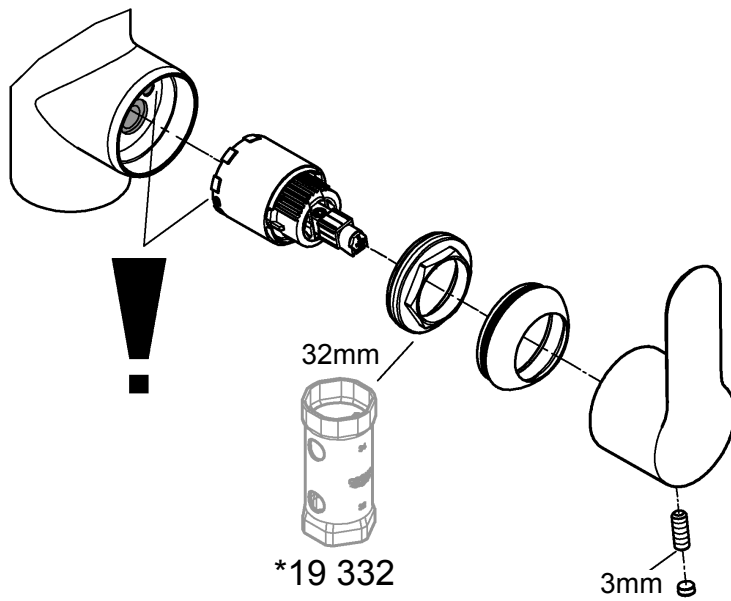

DIN 1988
DIN EN 806

bar

max. 10

5 1

°C

max. 70°

32mm
*19 332

1

	150°
	0°
	360°

2

7

8

*19 332

Pure Freude an Wasser

GROHE
WAVES

D