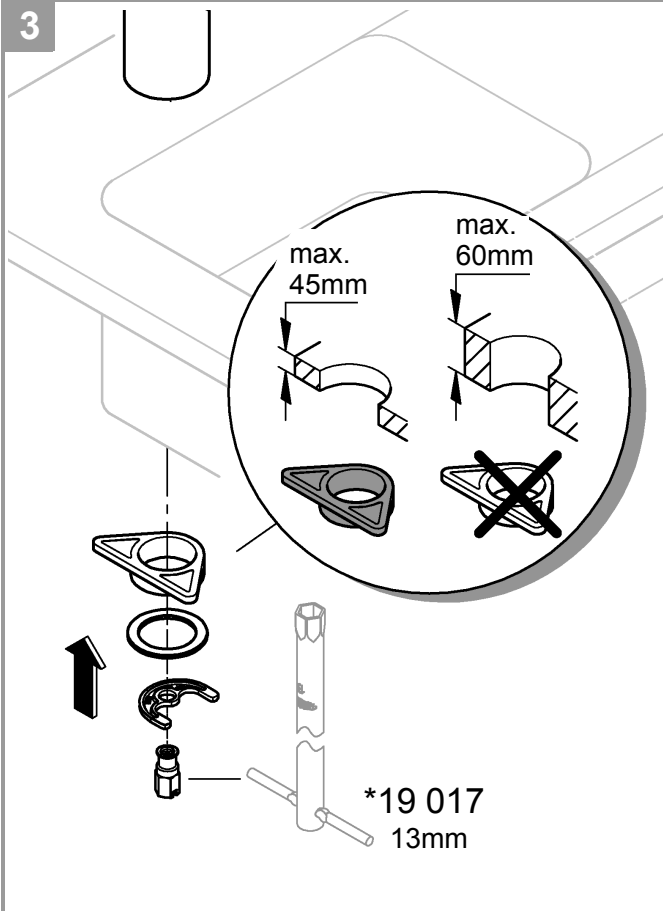

DIN 1988
DIN EN 806

bar

max. 10

5 1

°C

max. 70°

32mm
*19 332

1

	150°
	0°
	360°

2

7

8

*19 332

Pure Freude an Wasser

GROHE
WAVES

D