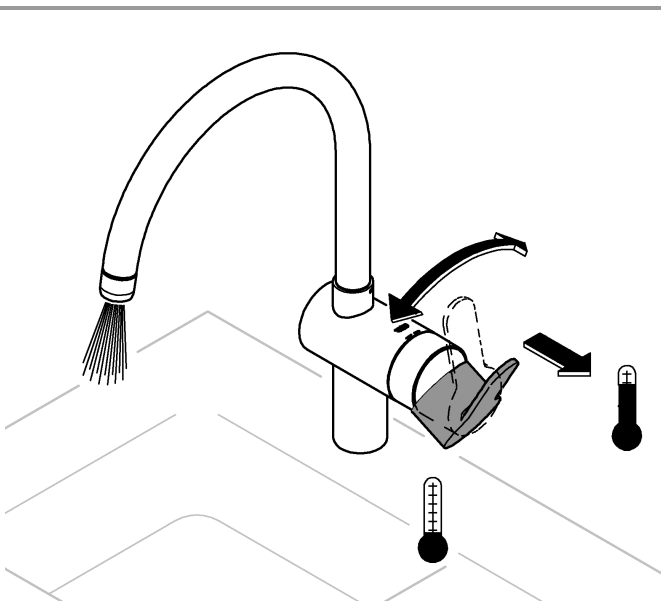

	150°
	0°
	360°

2

7

8

*19 332

Pure Freude an Wasser

GROHE
WAVES

D