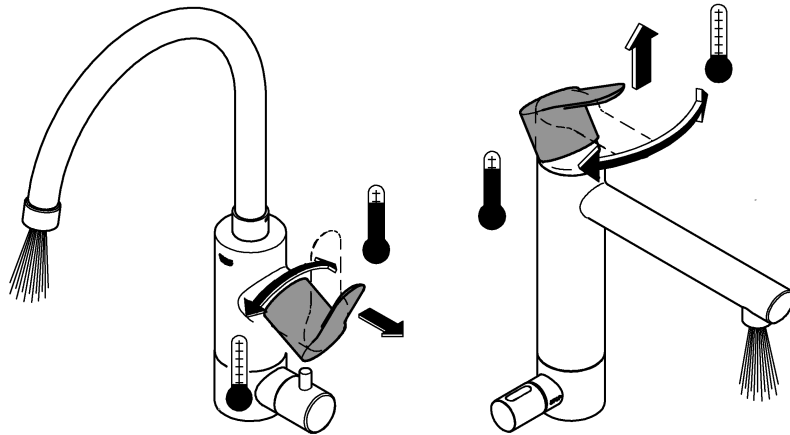

* =

*19 332	32mm	*19 017	13mm

Pure Freude an Wasser

GROHE
WAVES

D

+49 571 3989 333
helpline@grohe.de

A

+43 1 68060
info-at@grohe.com