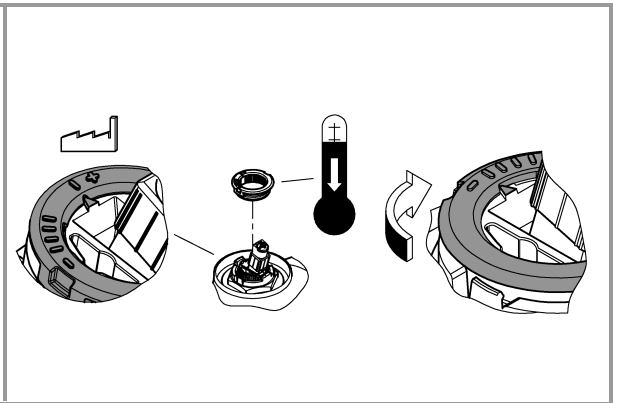

* =

*19 332	32mm	*19 017	13mm

Pure Freude an Wasser

GROHE
WAVES

D

+49 571 3989 333
helpline@grohe.de

A

+43 1 68060
info-at@grohe.com