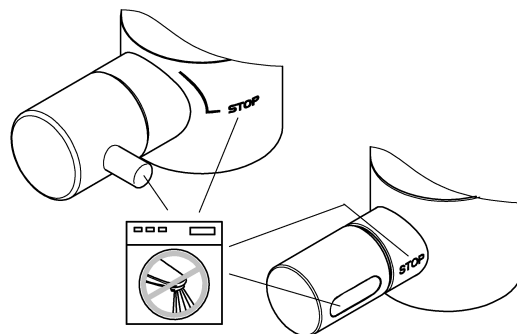

* =

*19 332	32mm	*19 017	13mm

Pure Freude an Wasser

GROHE
WAVES

D

+49 571 3989 333
helpline@grohe.de

A

+43 1 68060
info-at@grohe.com