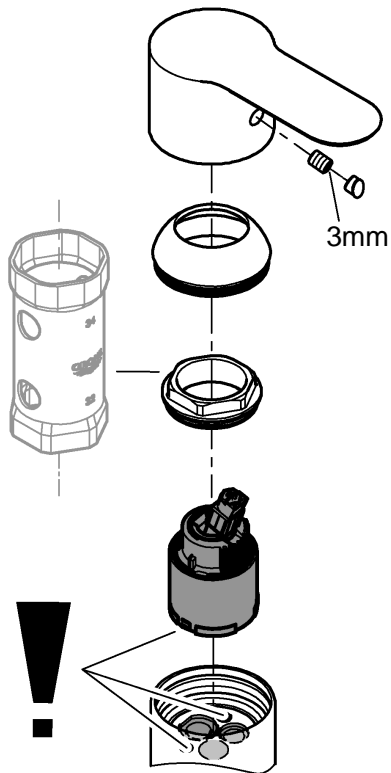

DIN
1988

DIN EN
806

*19 332
32mm

Pure Freude
an Wasser

GROHE

D

+49 571 39 89 333
service.de@grohe.com

A