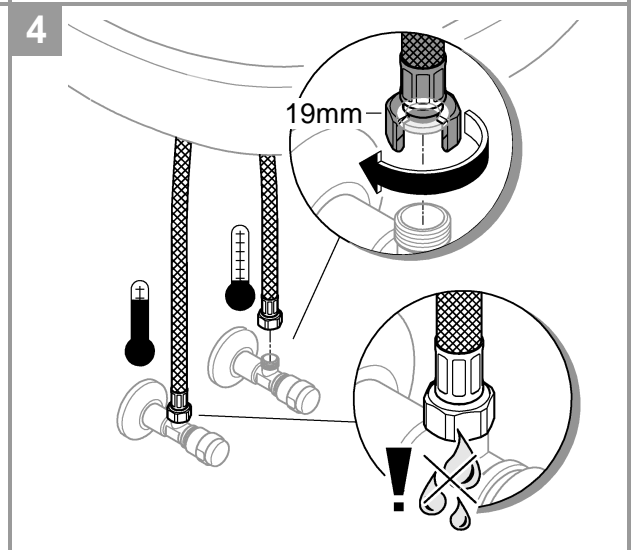

DIN
1988

DIN EN
806

*19 332
32mm

Pure Freude
an Wasser

GROHE

D

+49 571 39 89 333
service.de@grohe.com

A