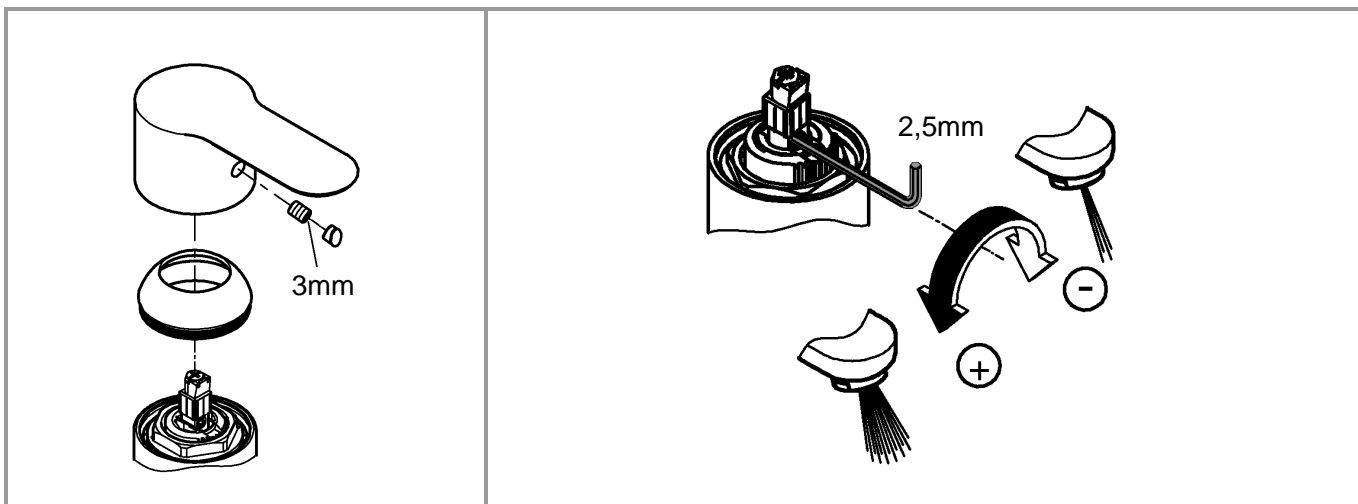

DIN
1988

DIN EN
806

*19 332
32mm

Pure Freude
an Wasser

GROHE

D

+49 571 39 89 333
service.de@grohe.com

A