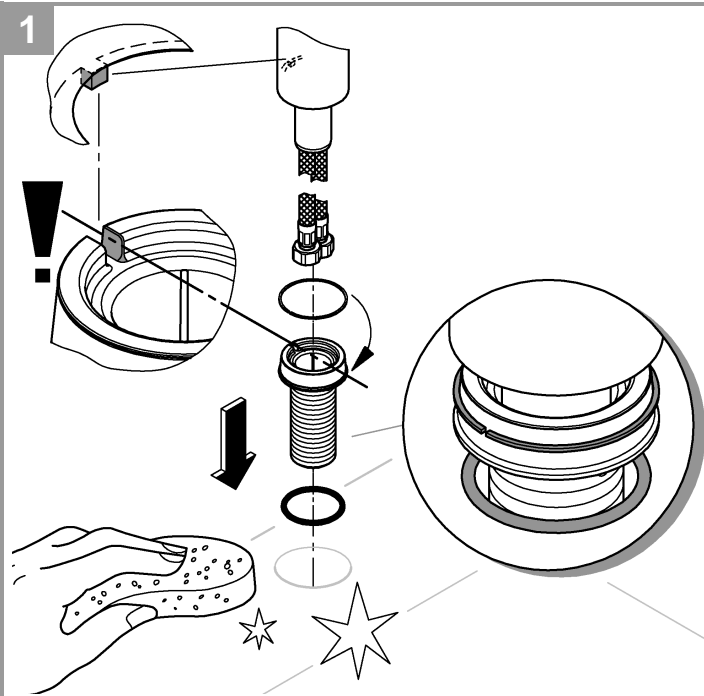

DIN
1988

DIN EN
806

*19 332
32mm

Pure Freude
an Wasser

GROHE

D

+49 571 39 89 333
service.de@grohe.com

A