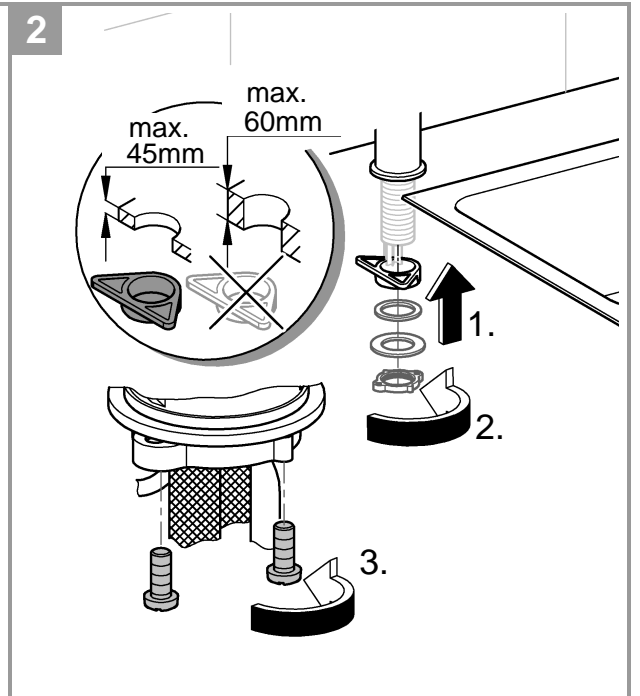

DIN
1988

DIN EN
806

*19 332
32mm

Pure Freude
an Wasser

GROHE

D

+49 571 39 89 333
service.de@grohe.com

A