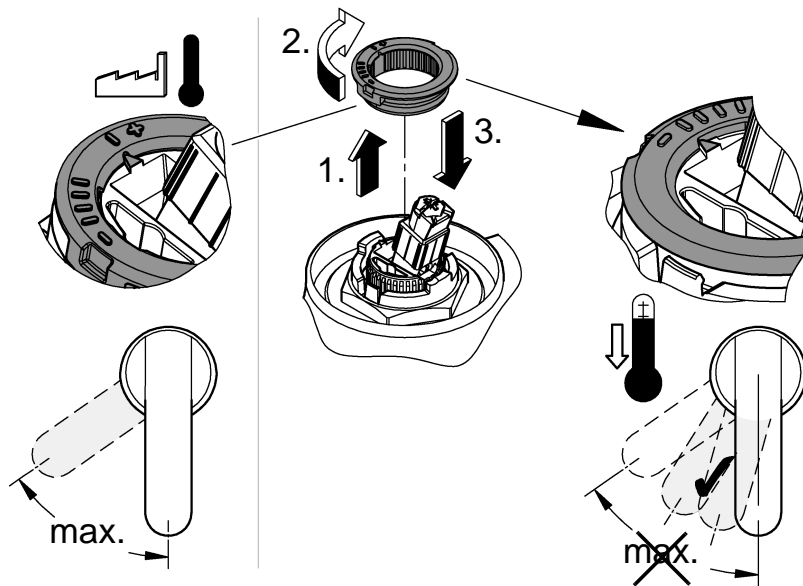

DIN
1988

DIN EN
806

*19 332
32mm

Pure Freude
an Wasser

GROHE

D

+49 571 39 89 333
service.de@grohe.com

A