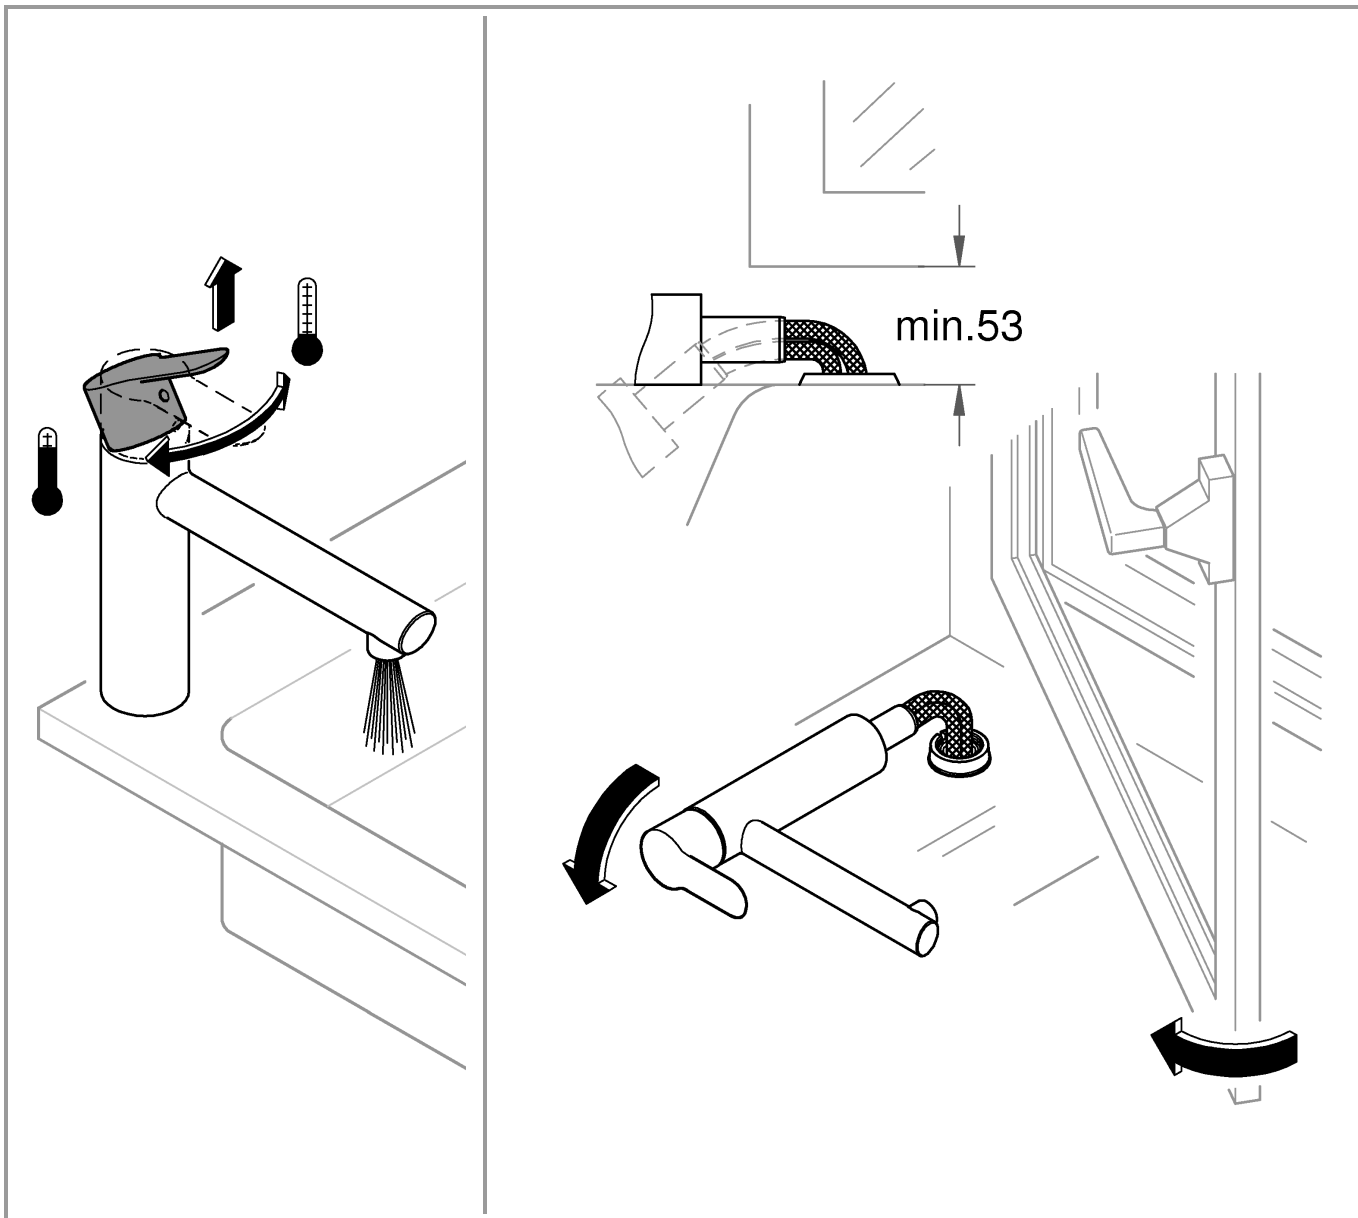

DIN
1988

DIN EN
806

*19 332
32mm

Pure Freude
an Wasser

GROHE

D

+49 571 39 89 333
service.de@grohe.com

A