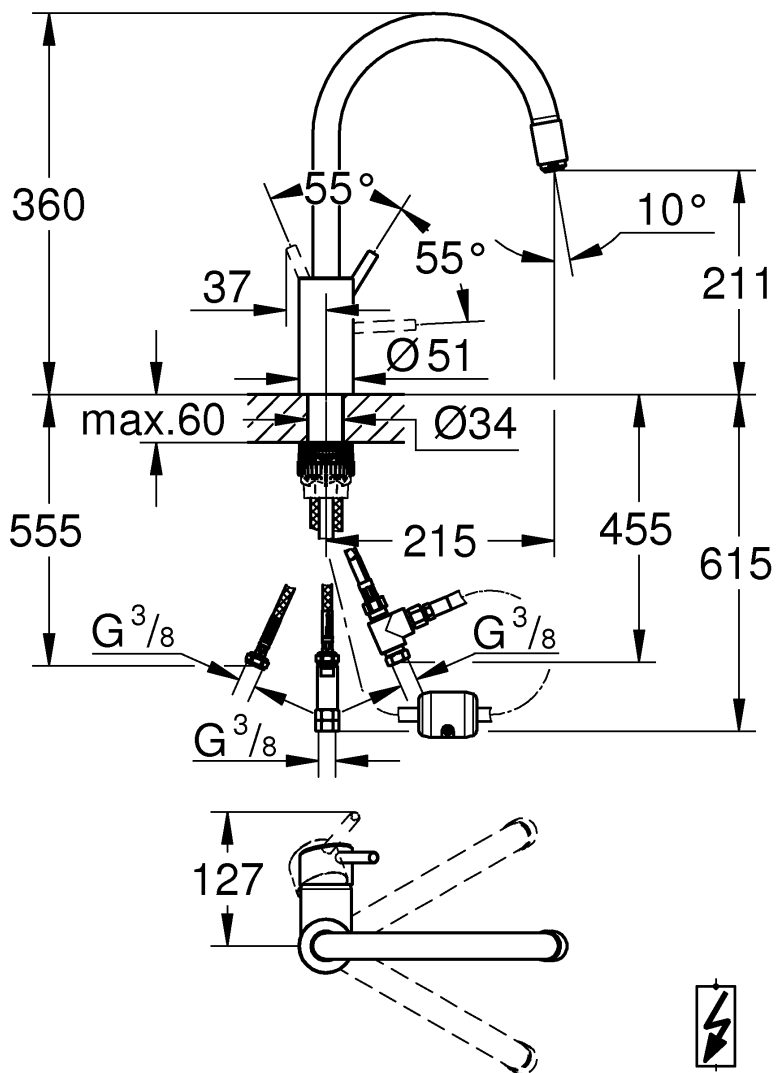

CONCETTO

**DESIGN + ENGINEERING
GROHE GERMANY**

99.1073.131/ÄM 246439/04.20

www.grohe.com

*Pure Freude
an Wasser*

31 212

D Wichtig!

In den Auslauf dürfen keine nachgeschalteten Widerstände in Form von Luftsprudlern (z.B. Mousseure) und durchflussreduzierend wirkende Elemente (z.B. Drosselemente) eingebaut werden, da sonst der Speicher geschädigt wird.