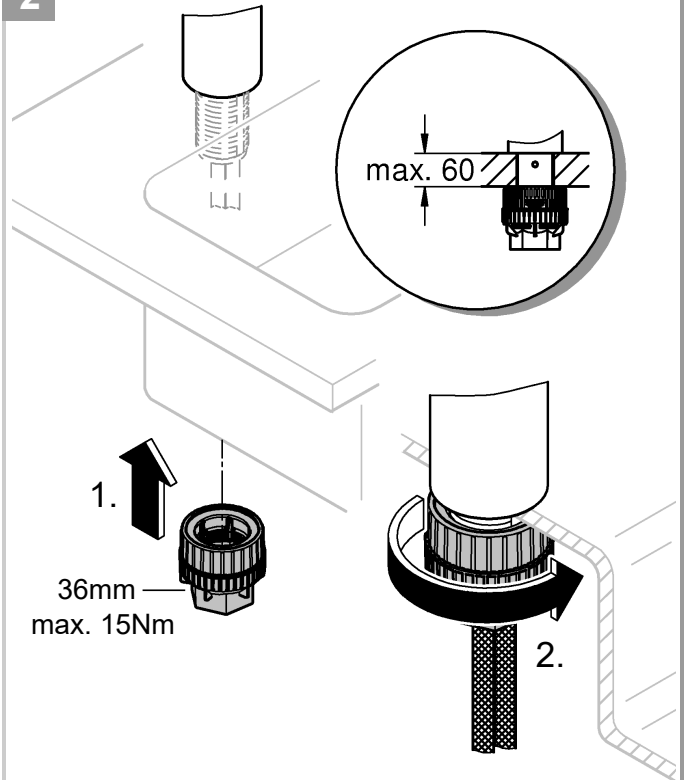

DIN
1988

DIN EN
806

bar

max. 10
0,5 5 1

°C

max. 70°

32mm
*19 332

1

2