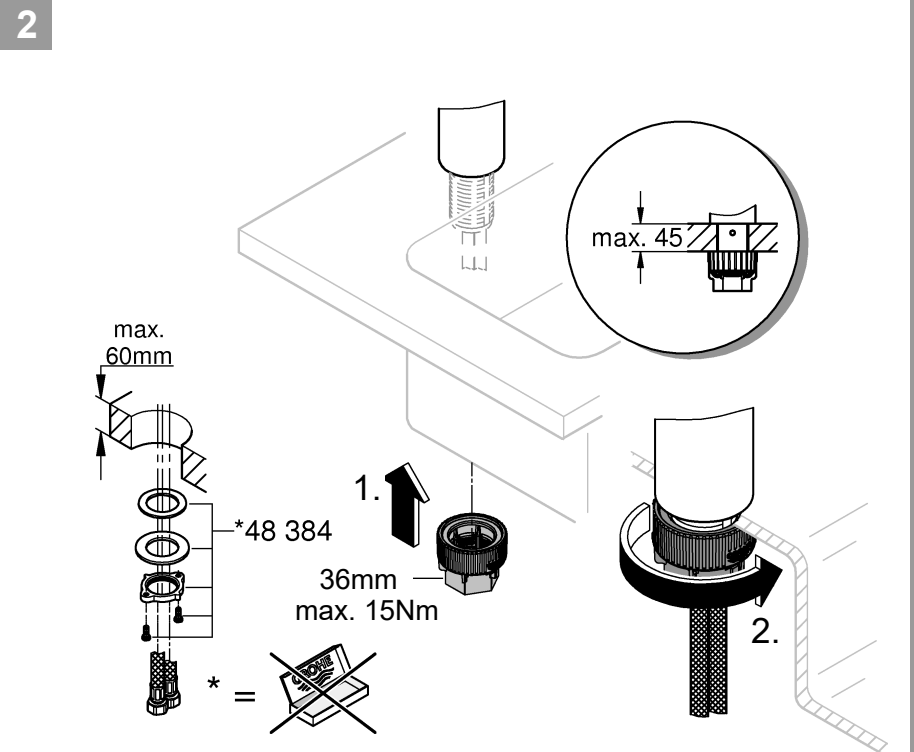

DIN  
1988

DIN EN  
806

Pure Freude  
an Wasser

**GROHE**  
Wasser

**D**

+49 571 39 89 333  
service.de@grohe.com

**A**

+43 1 6 80 60  
info-at@grohe.com