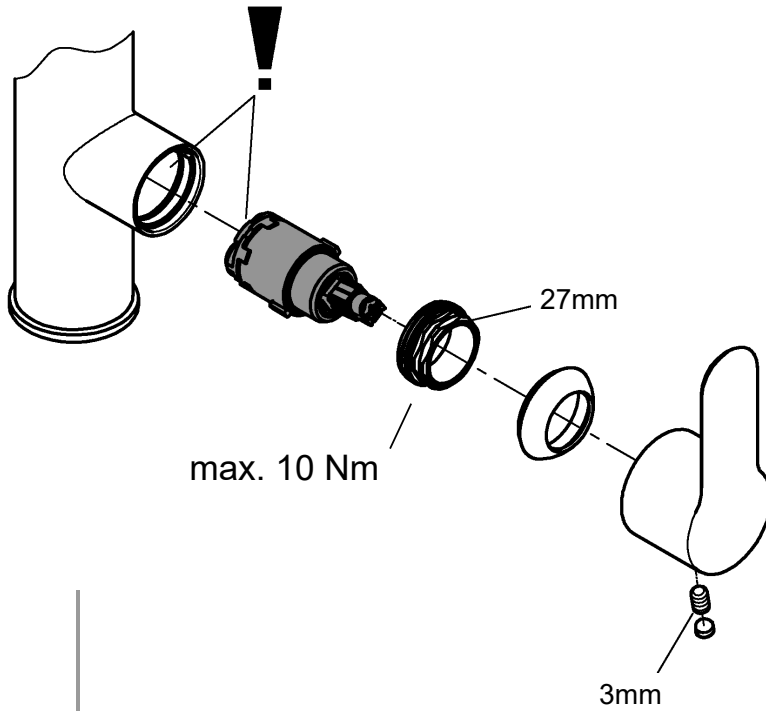

DIN  
1988

DIN EN  
806

Pure Freude  
an Wasser

**GROHE**  
Wasser

**D**

+49 571 39 89 333  
service.de@grohe.com

**A**

+43 1 6 80 60  
info-at@grohe.com