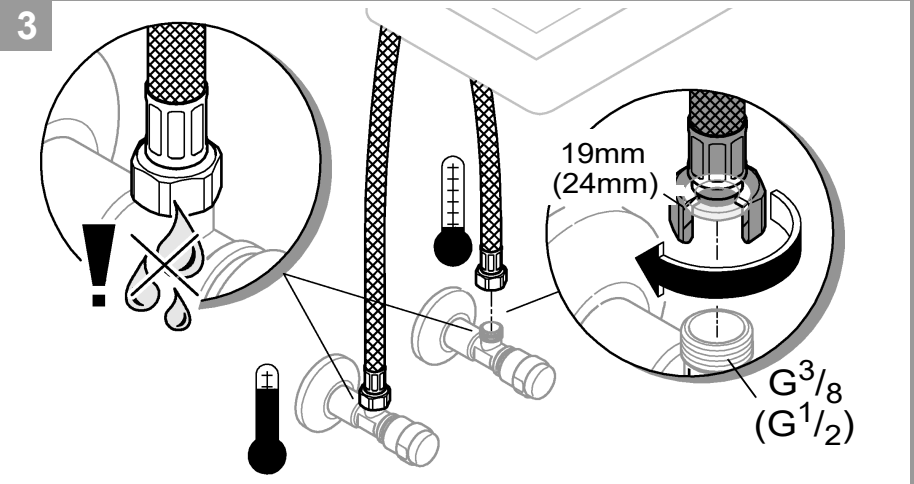

DIN  
1988

DIN EN  
806

Pure Freude  
an Wasser

**GROHE**  
Wasser

**D**

+49 571 39 89 333  
service.de@grohe.com

**A**

+43 1 6 80 60  
info-at@grohe.com