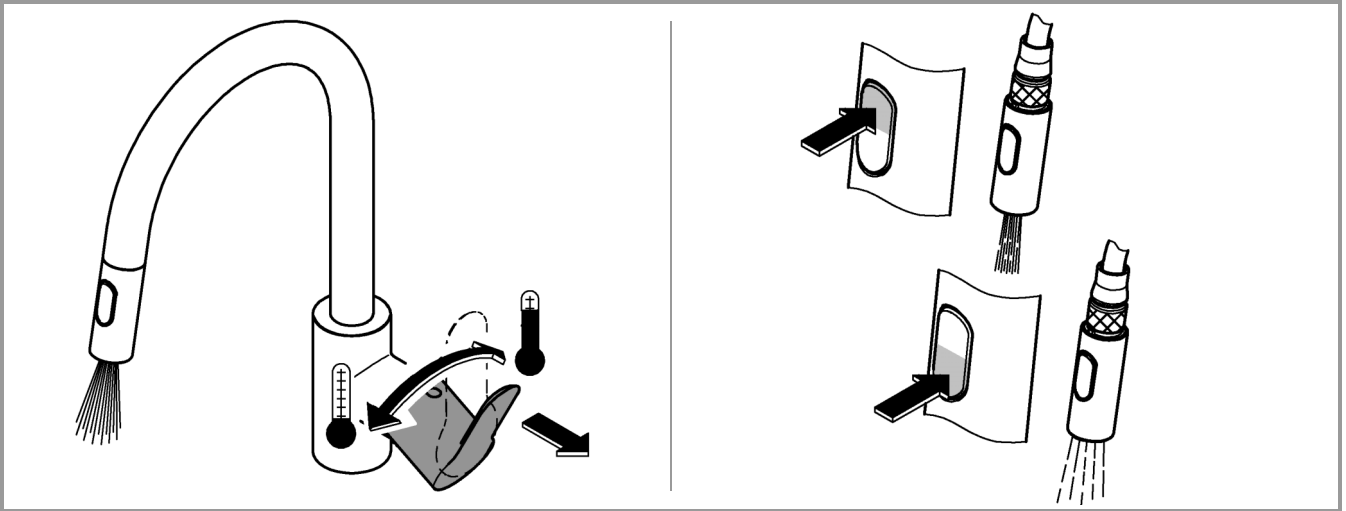

4

5

6

SERVICE

Pure Freude
an Wasser

GROHE

D

+49 571 39 89 333
service.de@grohe.com