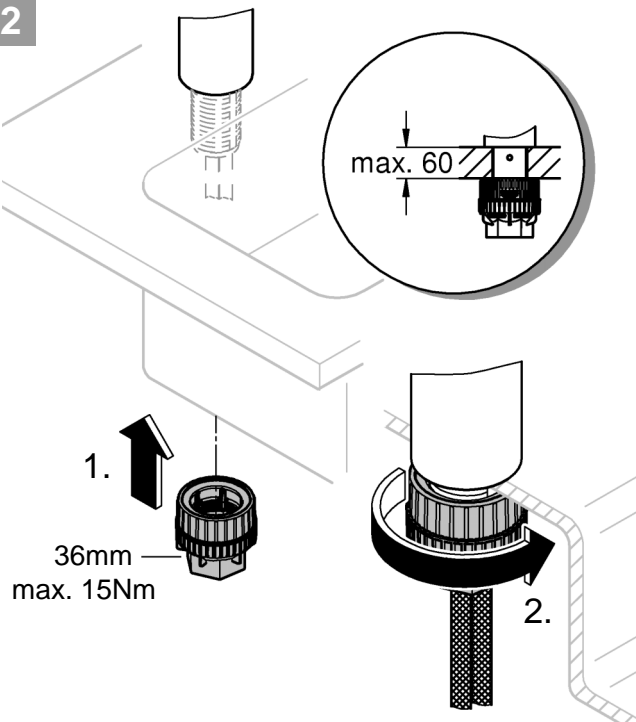

DIN
1988

DIN EN
806

max. 70° thumbs up thumbs down 60°

32mm

*19 332

1

2

3