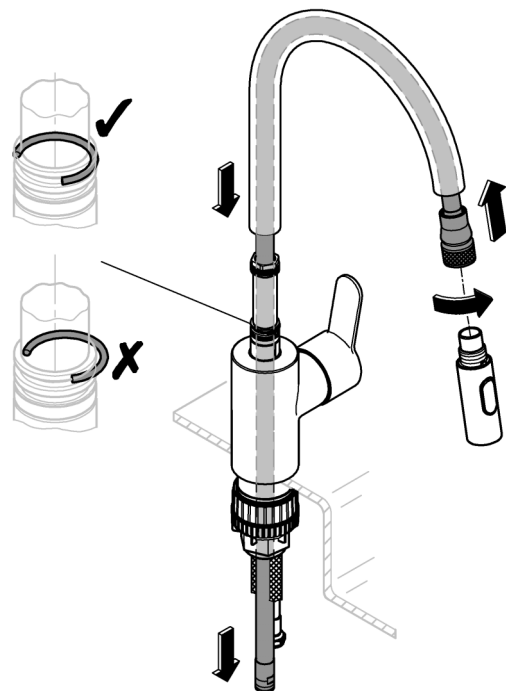

DIN
1988

DIN EN
806

max. 70° thumbs up thumbs down 60°

32mm

*19 332

1

2

3