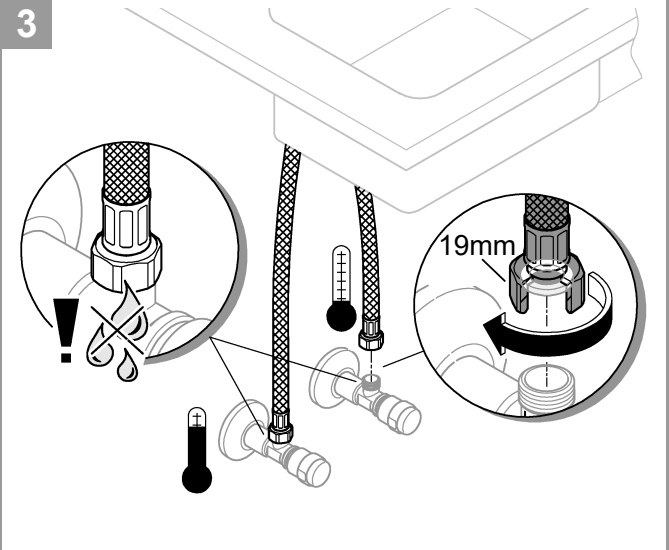

DIN 1988

DIN EN 806

bar

max. 10

0,5

5

1

°C

max. 70°

60°