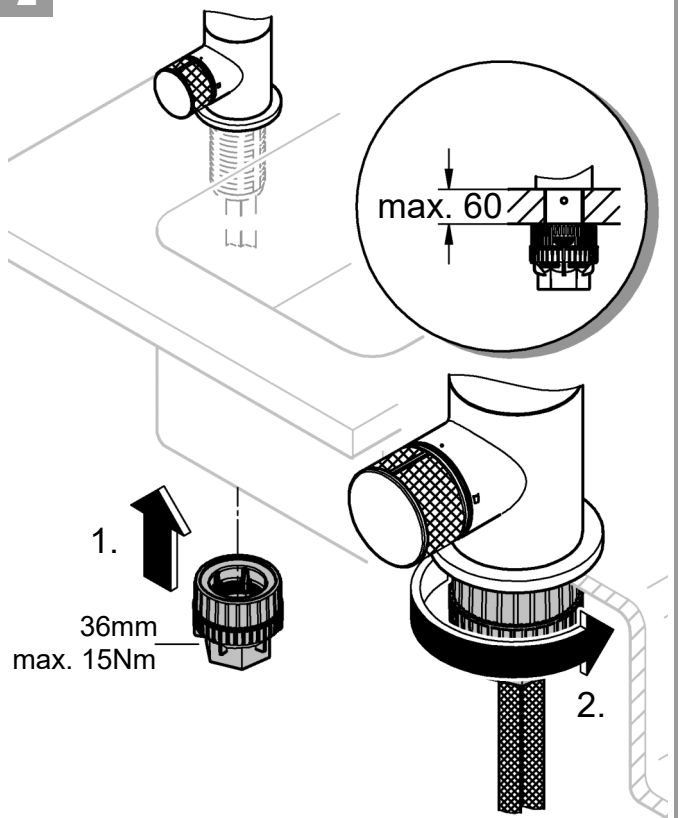

DIN
1988

DIN EN
806

bar

max. 10
0,5 5 1

°C

max. 70°
max. 60°

1

2