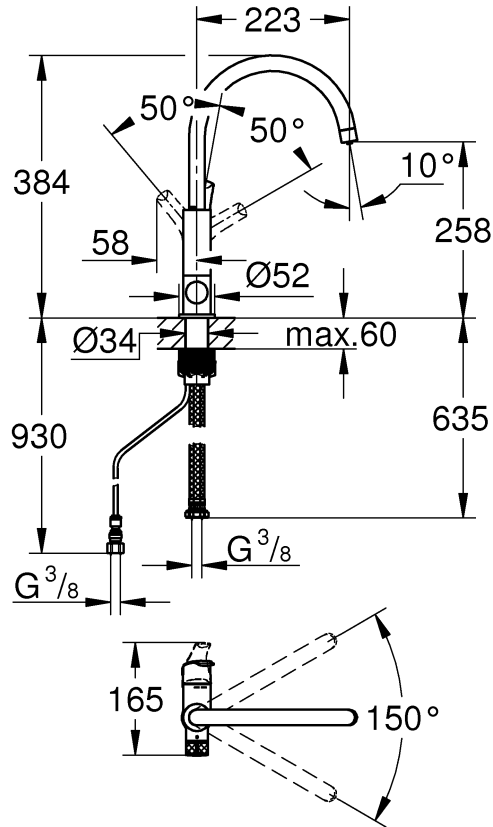

Eurosmart

31 722

BauCurve

31 723

DIN
1988

DIN EN
806

 **bar**

max. 10
0,5 5 1