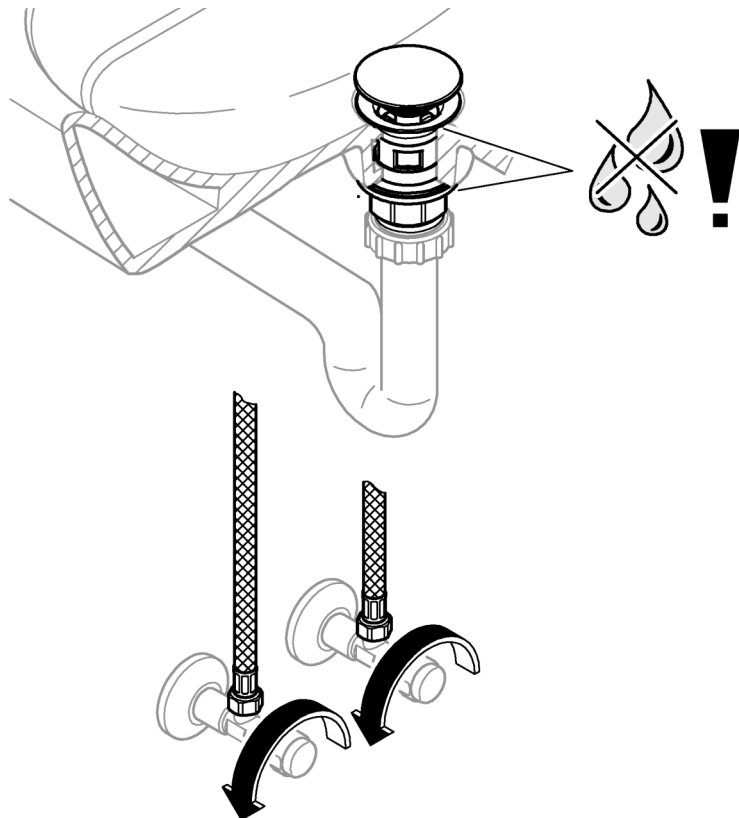

2b

3

1

2

Pure Freude  
an Wasser

**GROHE**  

**D**

+49 571 39 89 333  
service.de@grohe.com