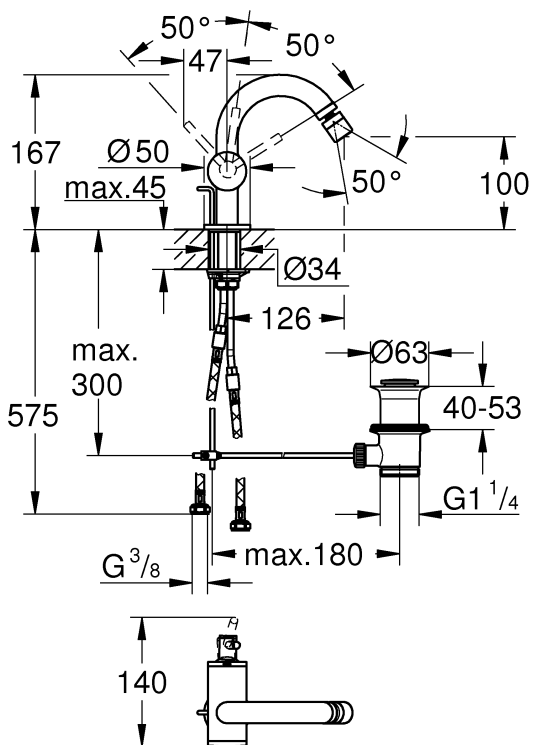

### 32 042

32 042	X
003/30F/00D	32 - 45
AL3/DA3/DC3/GL3	20 - 70

### 32 043

32 043	X
003	32 - 45
AL3/DA3/DC3/GL3	20 - 70

### 32 647

32 647	X
003/30F	32 - 45
AL3/DA3/DC3/GL3	20 - 70

DIN  
1988

DIN EN  
806

 **bar**

max. 10  
0,5  5   
1 

 **°C**

max. 70°  60° 