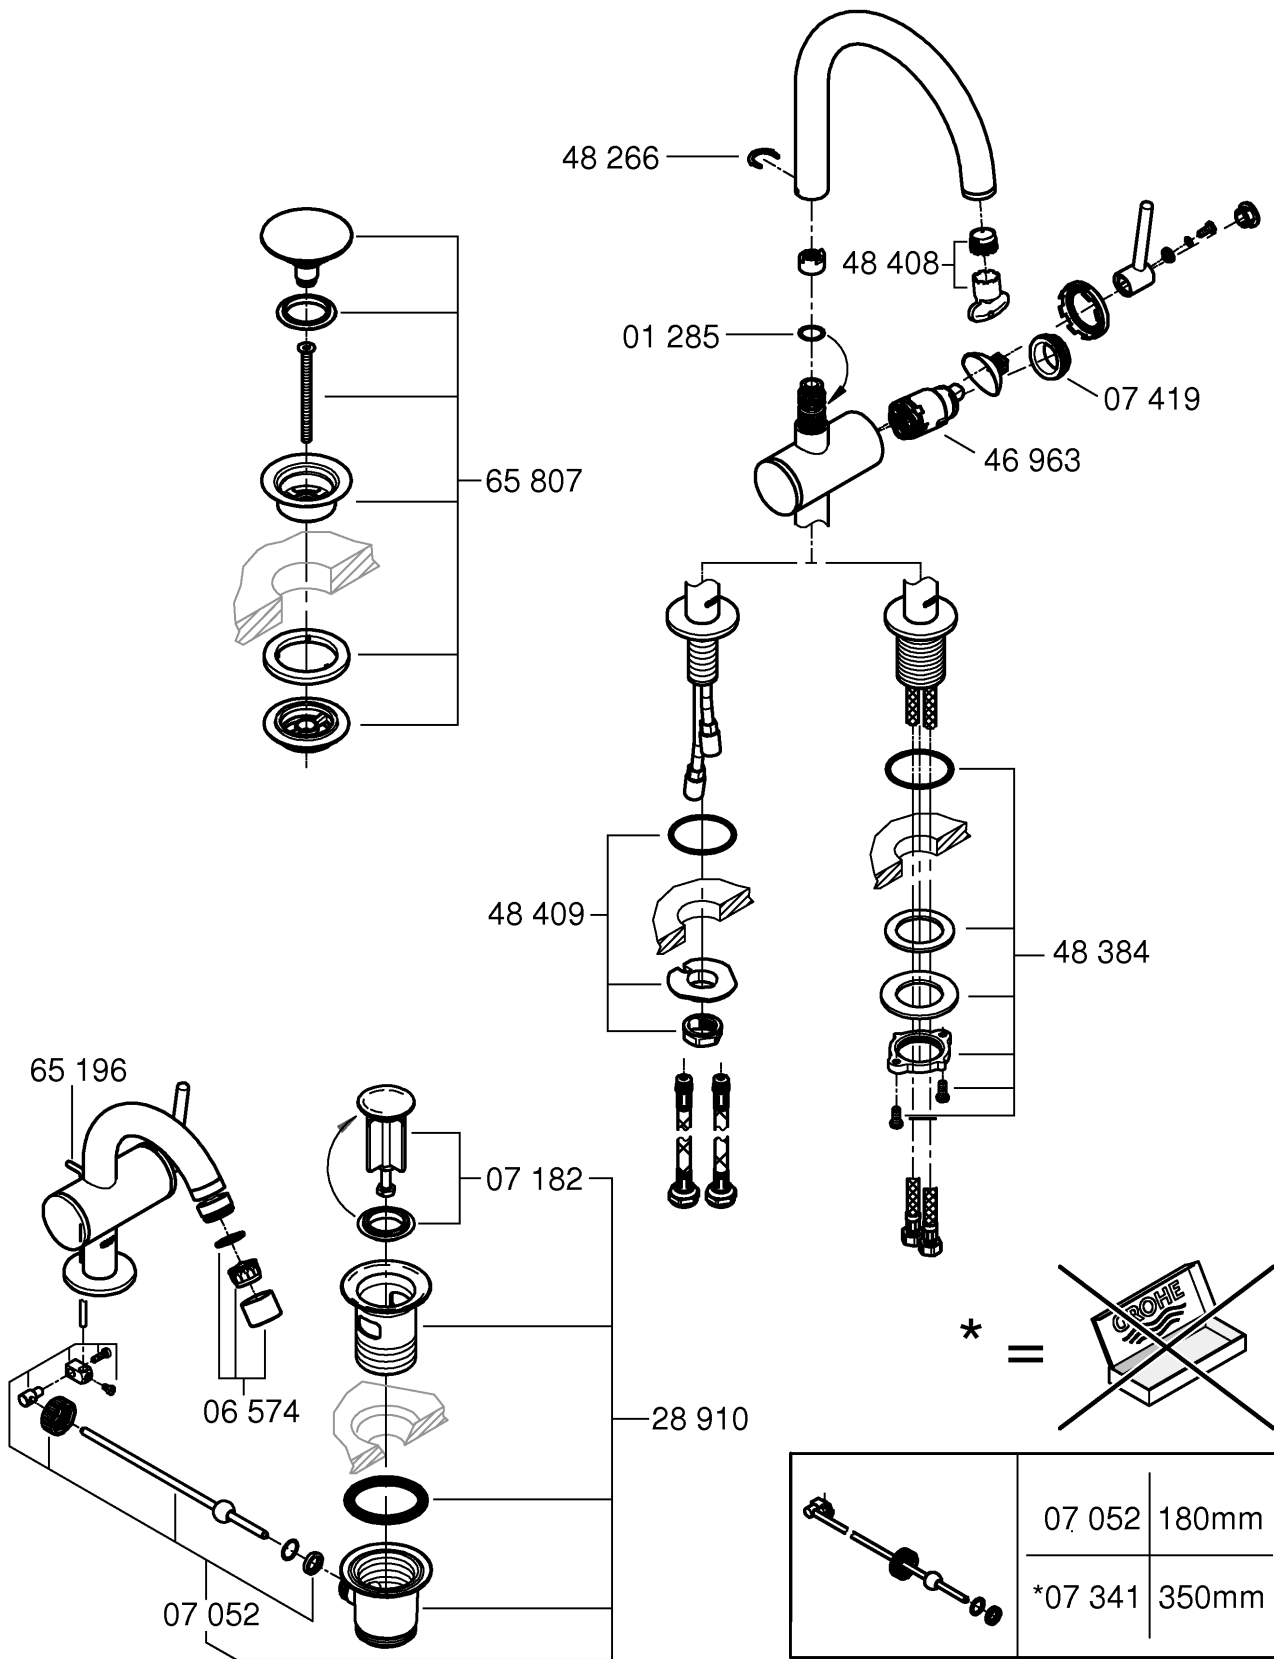

2b

3

1

2

Pure Freude  
an Wasser

**GROHE**  

**D**

+49 571 39 89 333  
service.de@grohe.com