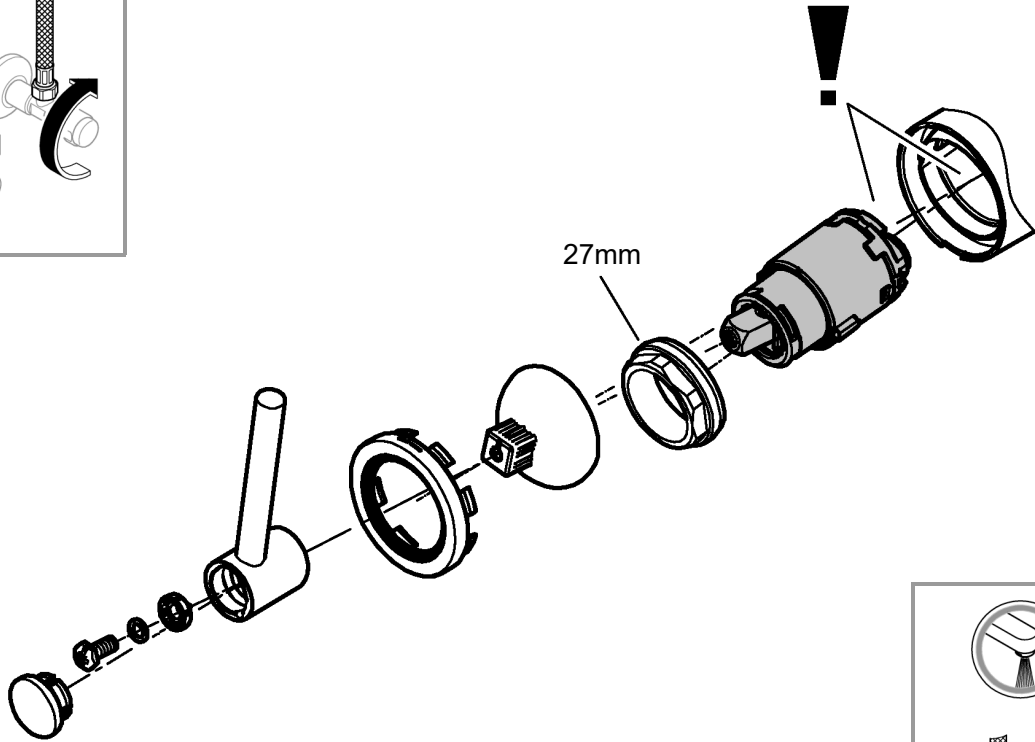

2b

3

1

2

Pure Freude  
an Wasser

**GROHE**  

**D**

+49 571 39 89 333  
service.de@grohe.com