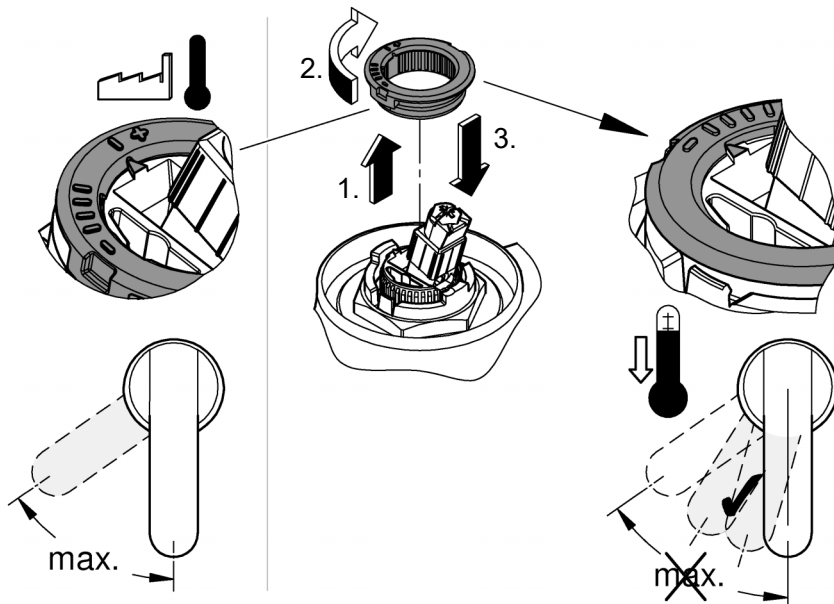

2b

3

1

2

Pure Freude  
an Wasser

**GROHE**  

**D**

+49 571 39 89 333  
service.de@grohe.com