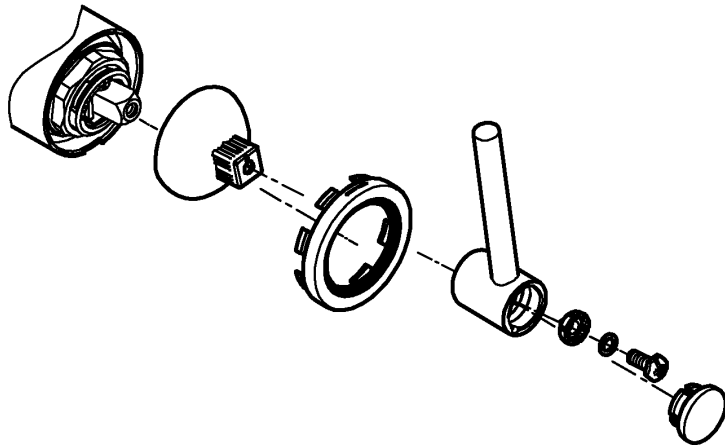

2b

3

1

2

Pure Freude  
an Wasser

**GROHE**  

**D**

+49 571 39 89 333  
service.de@grohe.com