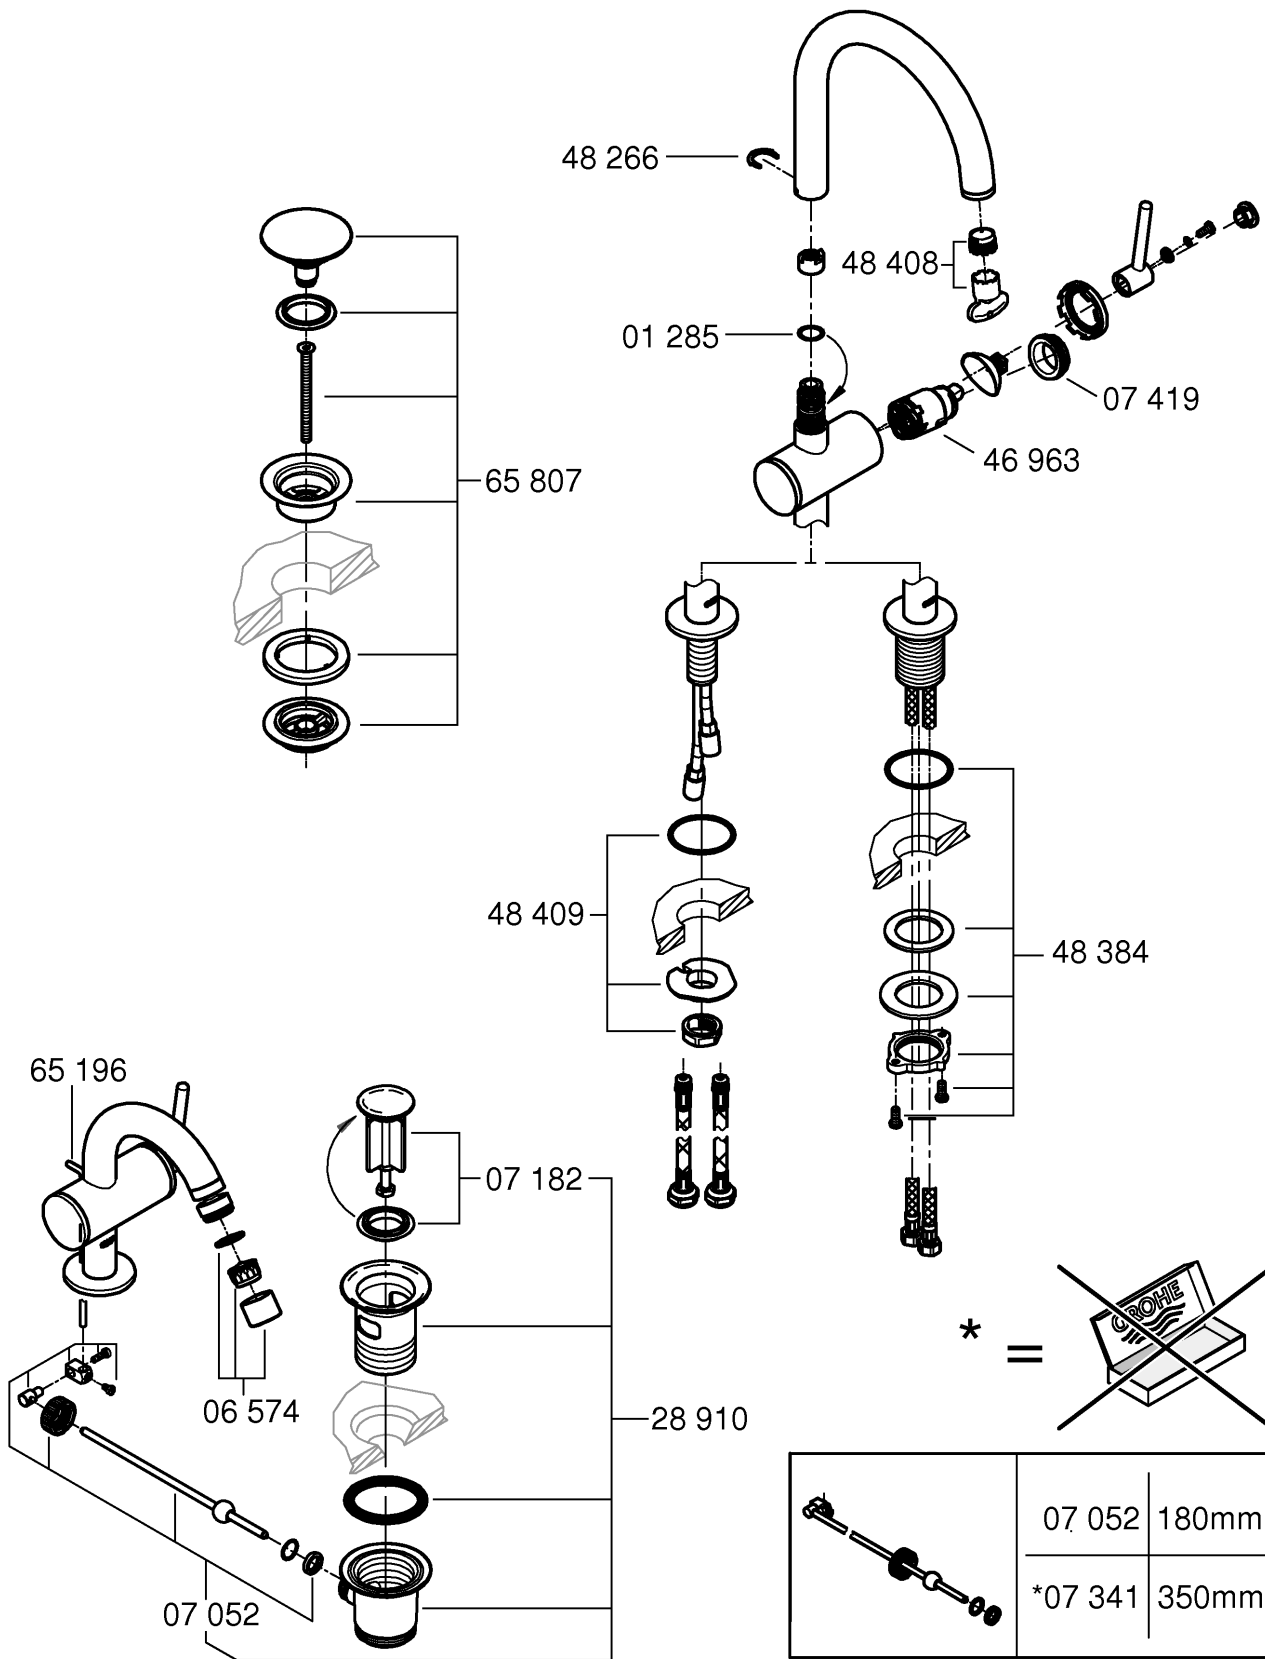

2a

1b

2b

3

	07 052	180mm
	*07 341	350mm

Pure Freude an Wasser

GROHE
WAVES

D