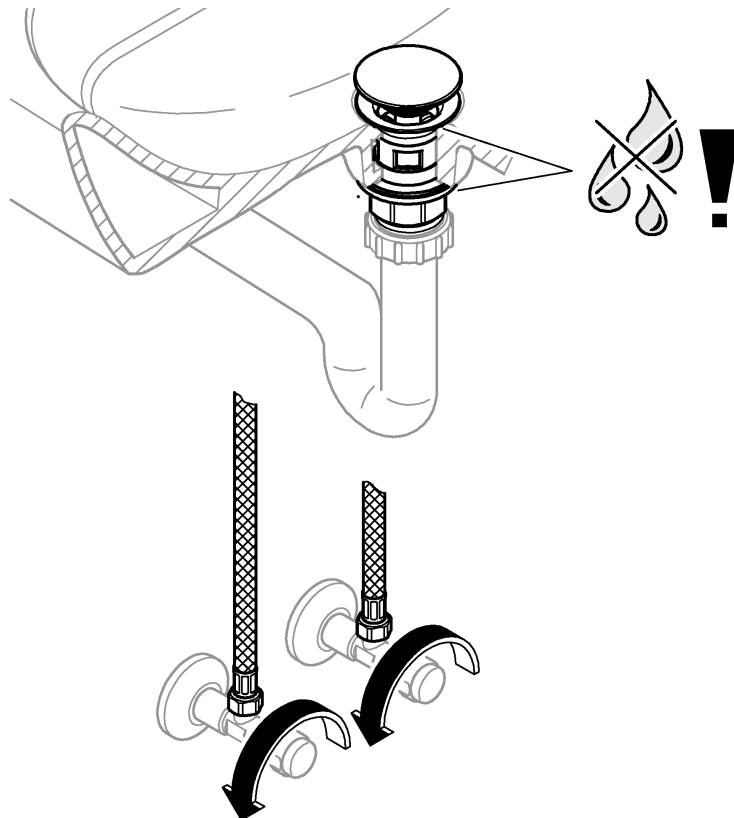

2a

1b

2b

3

	07 052	180mm
	*07 341	350mm

Pure Freude an Wasser

GROHE
WAVES

D