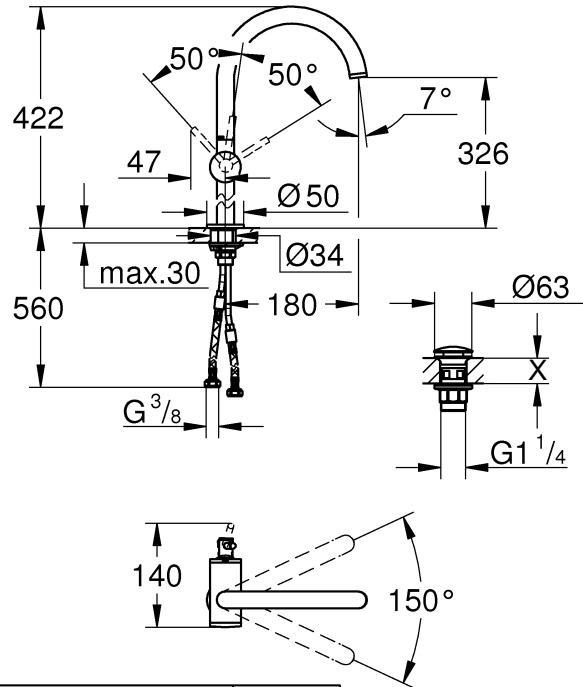

32 108

32 647

32 647	X
003/30F	32 - 45
AL3/DA3/DC3/GL3	20 - 70

DIN
1988

DIN EN
806

 **bar**

max. 10
0,5 5 1

 **°C**

max. 70°
 60°

1

	
	150°
	0°
	360°

2a

2b

3a

3b

3a

2a

1b

2b

3

	07 052	180mm
	*07 341	350mm

Pure Freude an Wasser

GROHE
WAVES

D