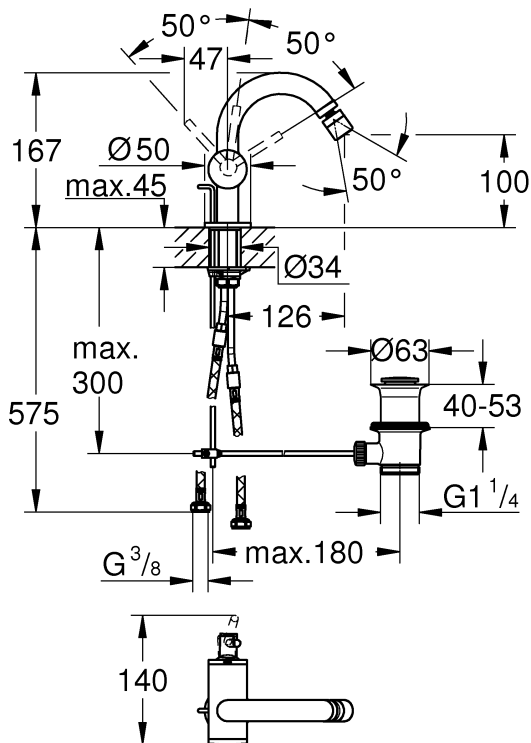

32 042

32 043

32 108

32 647

32 042

32 042	X
003/30F/00D	32 - 45
AL3/DA3/DC3/GL3	20 - 70

32 043

32 043	X
003	32 - 45
AL3/DA3/DC3/GL3	20 - 70

32 108

32 647

32 647	X
003/30F	32 - 45
AL3/DA3/DC3/GL3	20 - 70

DIN
1988

DIN EN
806

 **bar**

max. 10
0,5 5 1

 **°C**