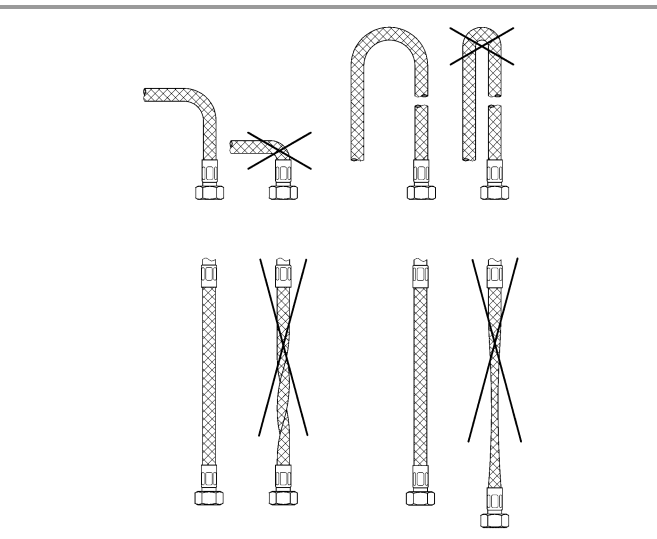

max. 70°
 60°

1

	
	150°
	0°
	360°

2a

2b

3a

3b

3a

2a

1b

2b

3

	07 052	180mm
	*07 341	350mm

Pure Freude an Wasser

GROHE
WAVES

D