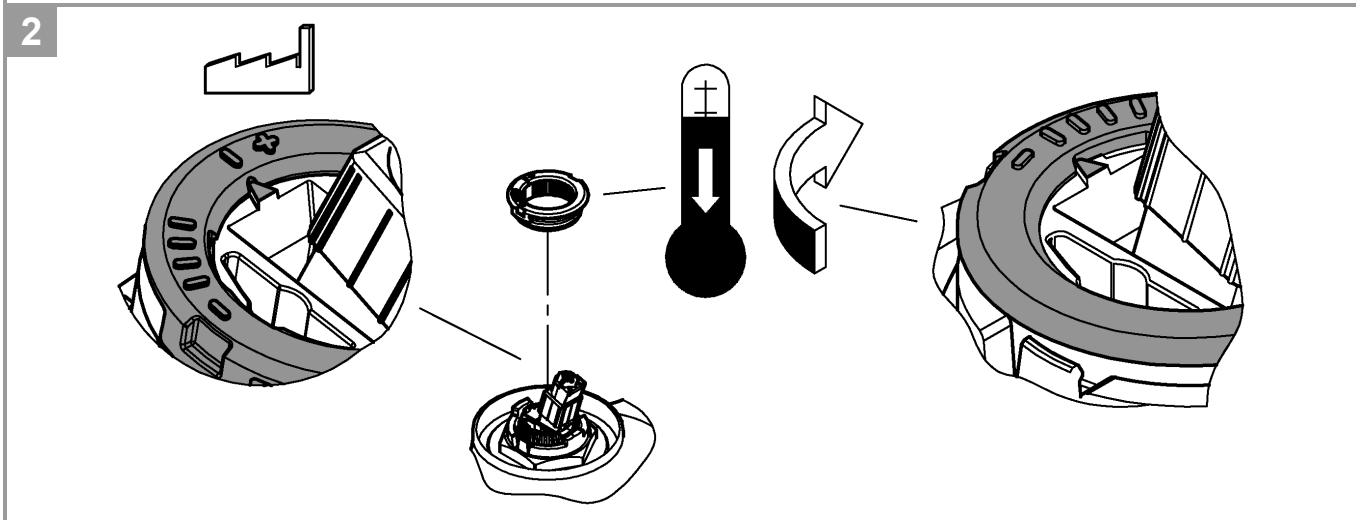

2a

1b

2b

3

	07 052	180mm
	*07 341	350mm

Pure Freude an Wasser

GROHE
WAVES

D