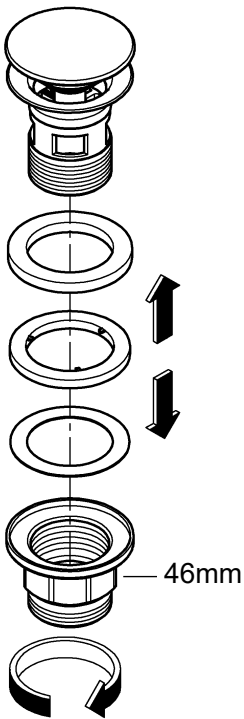

max. 70°
 60°

1

	
	150°
	0°
	360°

2a

2b

3a

3b

3a

2a

1b

2b

3

	07 052	180mm
	*07 341	350mm

Pure Freude an Wasser

GROHE
WAVES

D