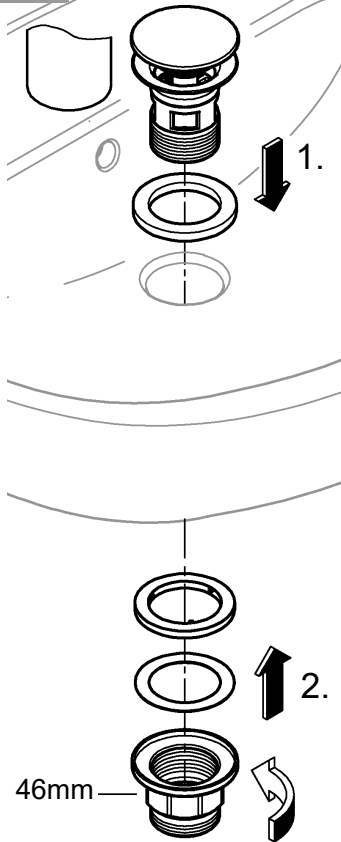

2a

1b

2b

3

	07 052	180mm
	*07 341	350mm

Pure Freude an Wasser

GROHE
WAVES

D