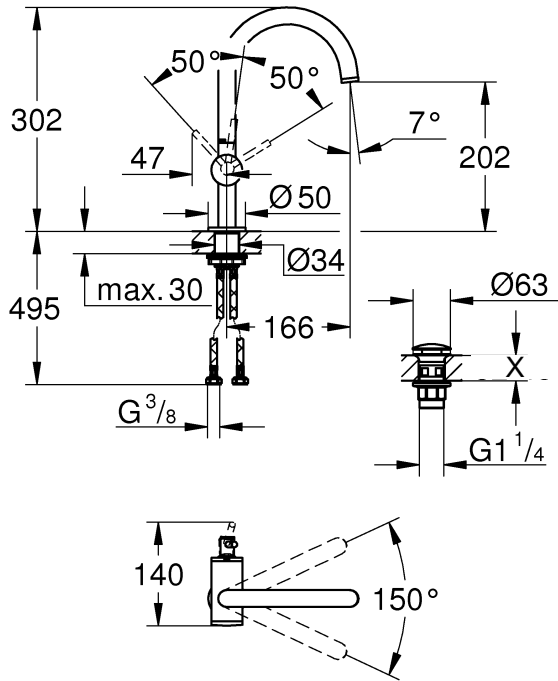

32 042

32 042	X
003/30F/00D	32 - 45
AL3/DA3/DC3/GL3	20 - 70