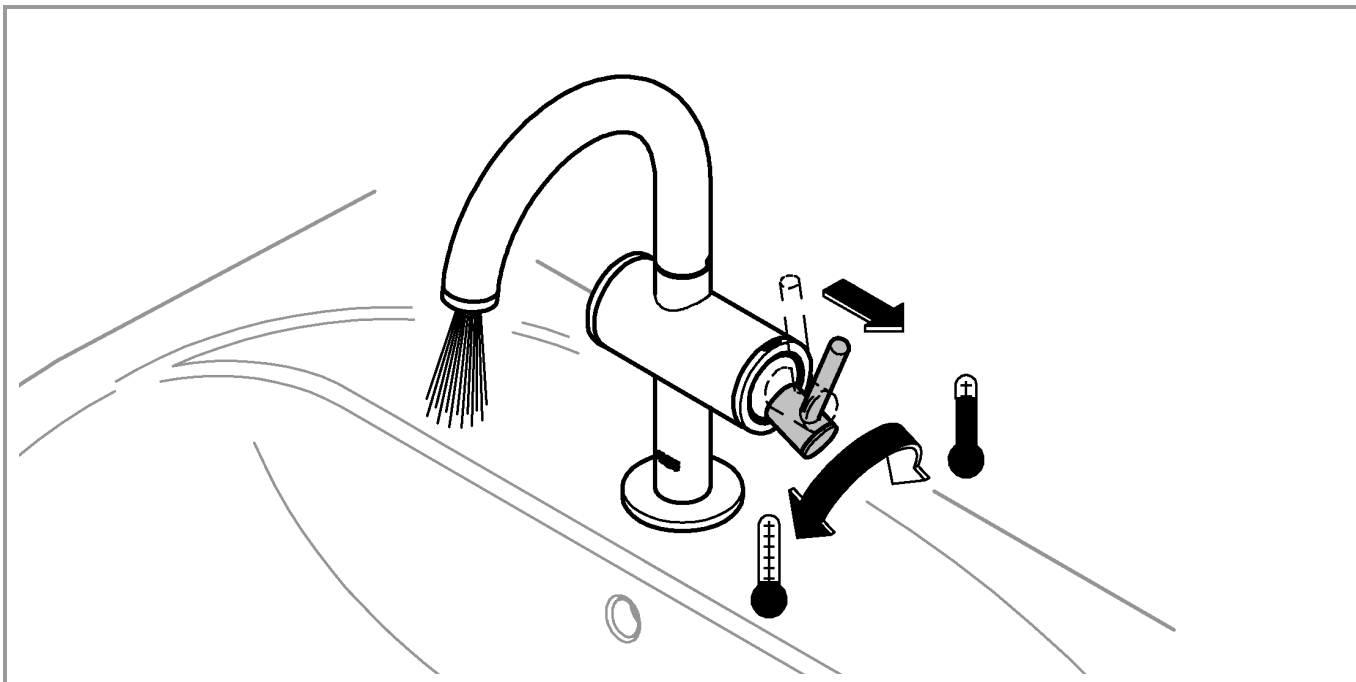

2a

1b

2b

3

	07 052	180mm
	*07 341	350mm

Pure Freude an Wasser

GROHE
WAVES

D