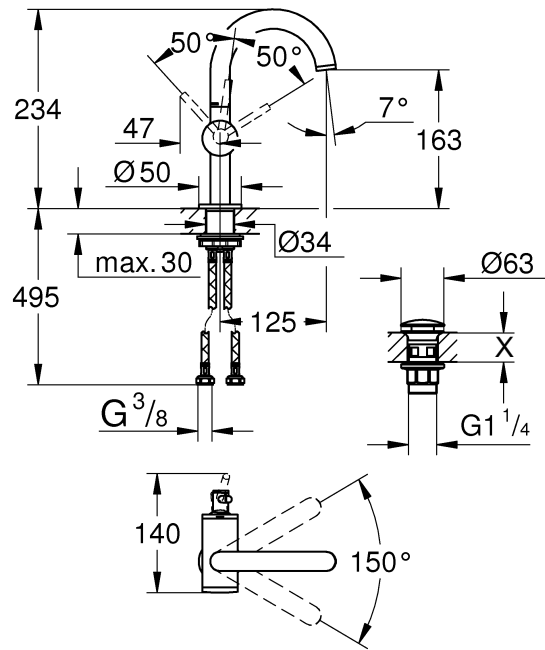

32 043

32 043	X
003	32 - 45
AL3/DA3/DC3/GL3	20 - 70