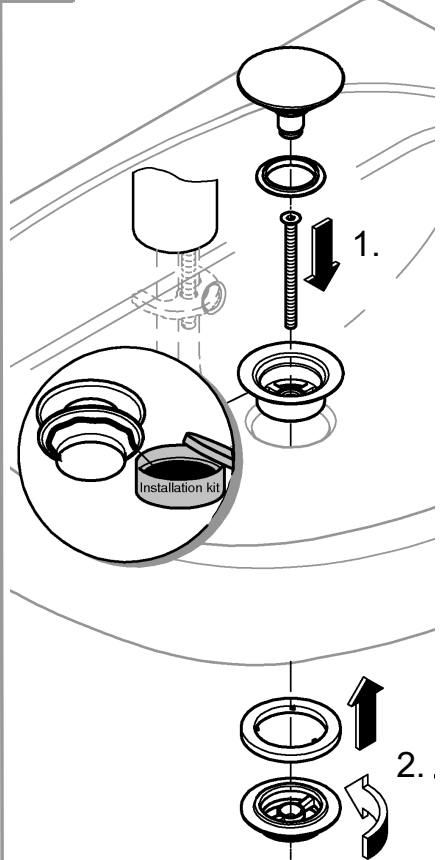

2a

1b

2b

3

	07 052	180mm
	*07 341	350mm

Pure Freude an Wasser

GROHE
WAVES

D