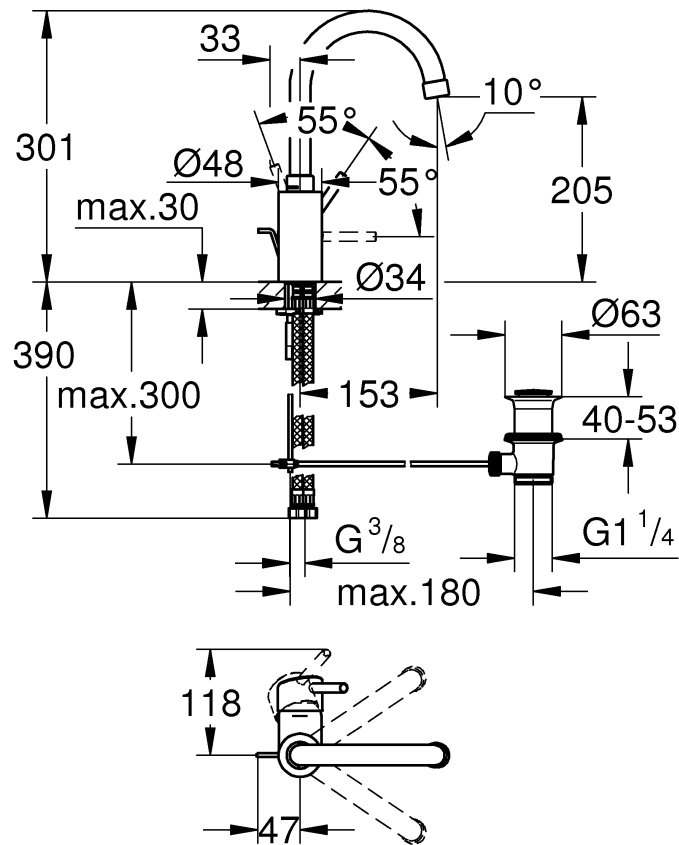

60°

23 739

32 629

1a

1b

2

3

 3 bar: 5l/min	23 450	32 204 001	 3 bar: 10l/min
	23 451	32 208	
	32 204 10E	32 209	
	32 206		
	32 240		

 3 bar: 5l/min	23 380	 3 bar: 5l/min
	23 381	
	23 385	

 3 bar: 5l/min	23 739	32 629	 3 bar: 13l/min

*19 332	32mm

*46 375		*19 017	13mm	*48 165					07 052 180mm
									*07 341 350mm

Pure Freude an Wasser