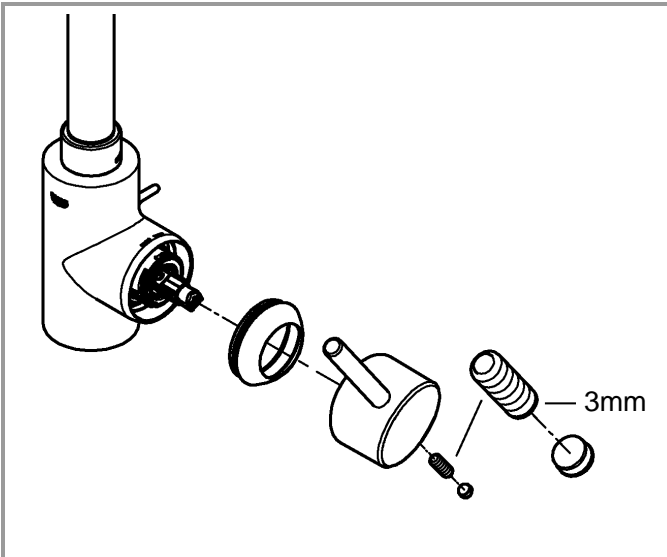

 3 bar: 5l/min	23 380	 3 bar: 5l/min
	23 381	
	23 385	

 3 bar: 5l/min	23 739	32 629	 3 bar: 13l/min

*19 332	32mm

*46 375		*19 017	13mm	*48 165					07 052 180mm
									*07 341 350mm

Pure Freude an Wasser