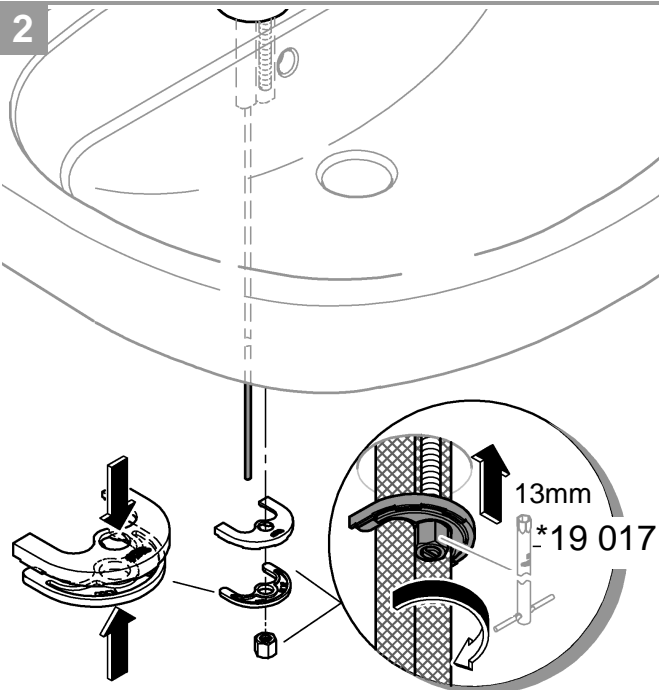

60°

23 739

32 629

1a

1b

2

3

 3 bar: 5l/min	23 450	32 204 001	 3 bar: 10l/min
	23 451	32 208	
	32 204 10E	32 209	
	32 206		
	32 240		

 3 bar: 5l/min	23 380	 3 bar: 5l/min
	23 381	
	23 385	

 3 bar: 5l/min	23 739	32 629	 3 bar: 13l/min

*19 332	32mm

*46 375		*19 017	13mm	*48 165					07 052 180mm
									*07 341 350mm

Pure Freude an Wasser