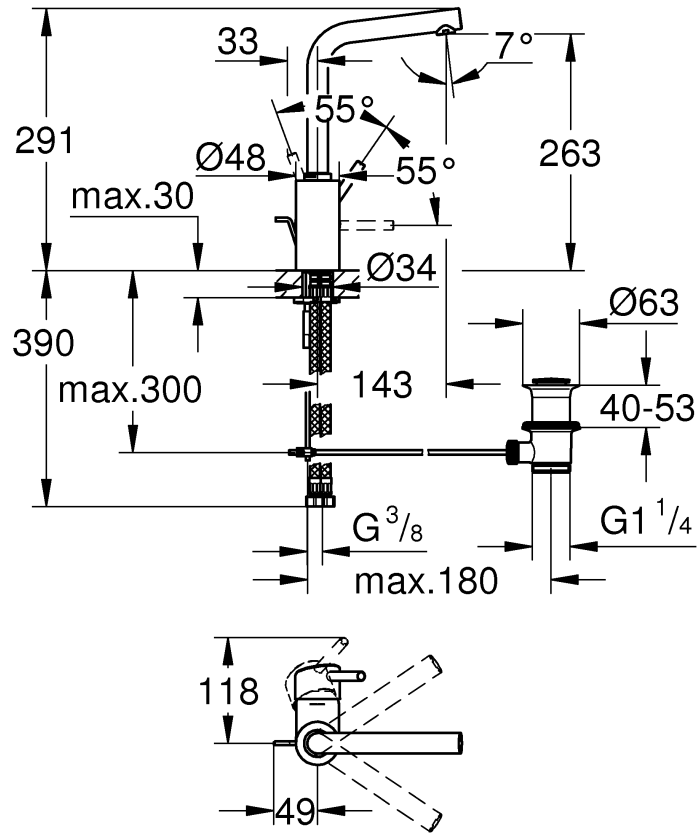

DIN 1988
DIN EN 806

bar

max. 10

0,5

5

1

°C

max. 70°

60°

23 739

32 629

1a

1b

2

3

 3 bar: 5l/min	23 450	32 204 001	 3 bar: 10l/min
	23 451	32 208	
	32 204 10E	32 209	
	32 206		
	32 240		