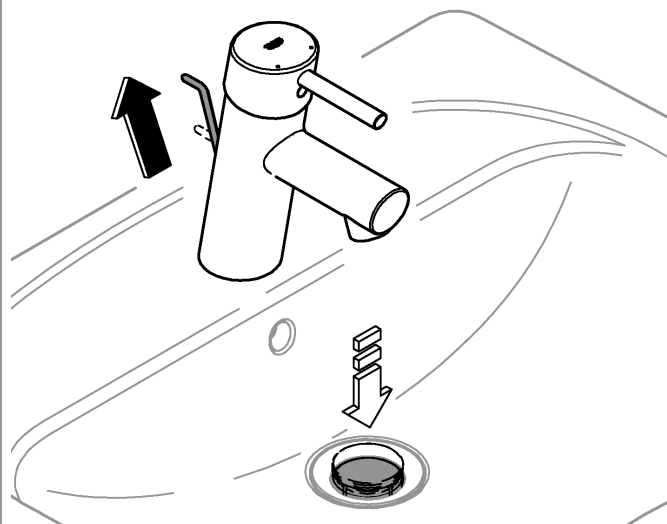

 3 bar: 5l/min	23 380	 3 bar: 5l/min
	23 381	
	23 385	

 3 bar: 5l/min	23 739	32 629	 3 bar: 13l/min

*19 332	32mm

*46 375		*19 017	13mm	*48 165					07 052 180mm
									*07 341 350mm

Pure Freude an Wasser