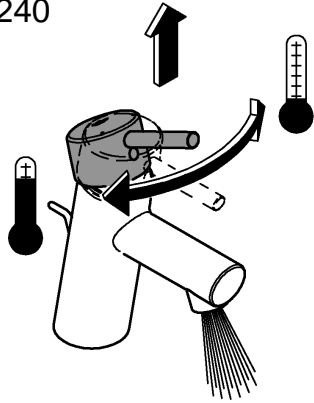

 3 bar: 5l/min	23 380	 3 bar: 5l/min
	23 381	
	23 385	

 3 bar: 5l/min	23 739	32 629	 3 bar: 13l/min

*19 332	32mm

*46 375		*19 017	13mm	*48 165					07 052 180mm
									*07 341 350mm

Pure Freude an Wasser