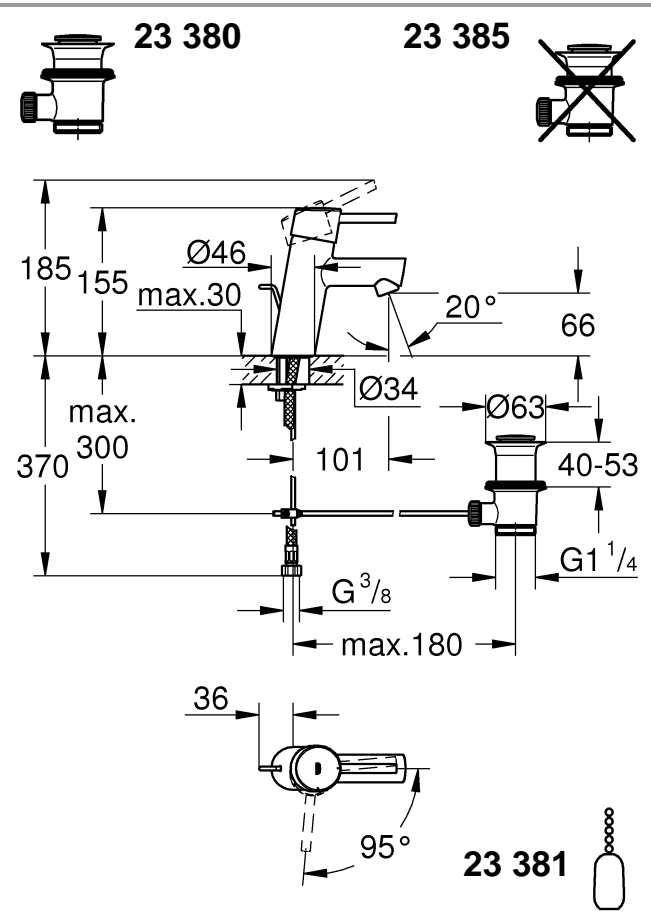

DIN 1988
DIN EN 806

bar

max. 10

0,5

5

1

°C

max. 70°

60°

23 739

32 629

1a

1b

2

3

 3 bar: 5l/min	23 450	32 204 001	 3 bar: 10l/min
	23 451	32 208	
	32 204 10E	32 209	
	32 206		
	32 240		

 3 bar: 5l/min	23 380	 3 bar: 5l/min
	23 381	
	23 385	

 3 bar: 5l/min	23 739	32 629	 3 bar: 13l/min

*19 332	32mm

*46 375		*19 017	13mm	*48 165					07 052 180mm
									*07 341 350mm

Pure Freude an Wasser