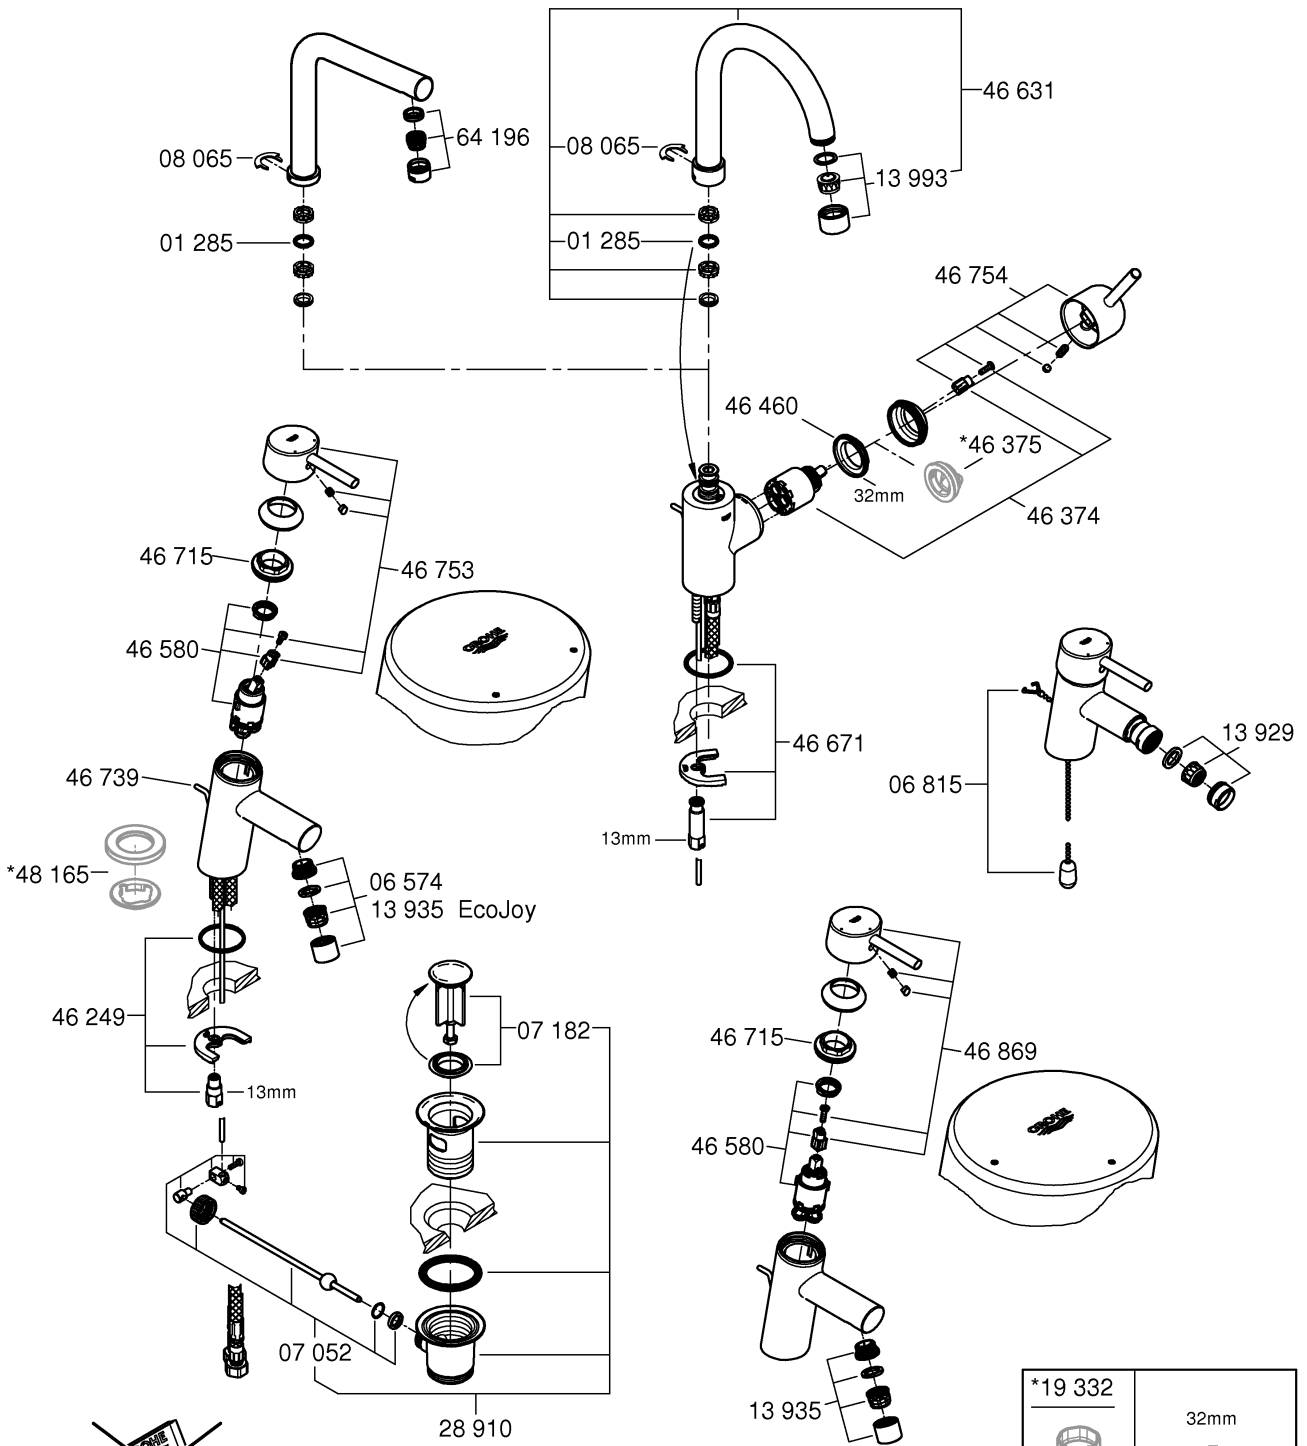

 3 bar: 5l/min	23 380	 3 bar: 5l/min
	23 381	
	23 385	

 3 bar: 5l/min	23 739	32 629	 3 bar: 13l/min

*19 332	32mm

*46 375		*19 017	13mm	*48 165					07 052 180mm
									*07 341 350mm

Pure Freude an Wasser