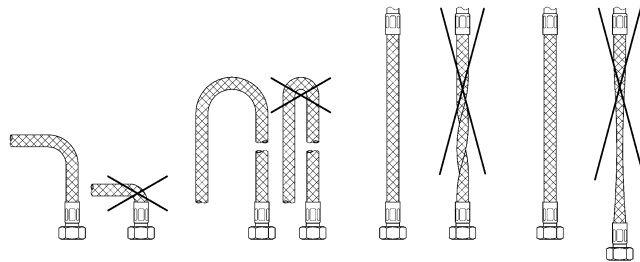

60°

23 739

32 629

1a

1b

2

3

 3 bar: 5l/min	23 450	32 204 001	 3 bar: 10l/min
	23 451	32 208	
	32 204 10E	32 209	
	32 206		
	32 240		

 3 bar: 5l/min	23 380	 3 bar: 5l/min
	23 381	
	23 385	

 3 bar: 5l/min	23 739	32 629	 3 bar: 13l/min

*19 332	32mm

*46 375		*19 017	13mm	*48 165					07 052 180mm
									*07 341 350mm

Pure Freude an Wasser