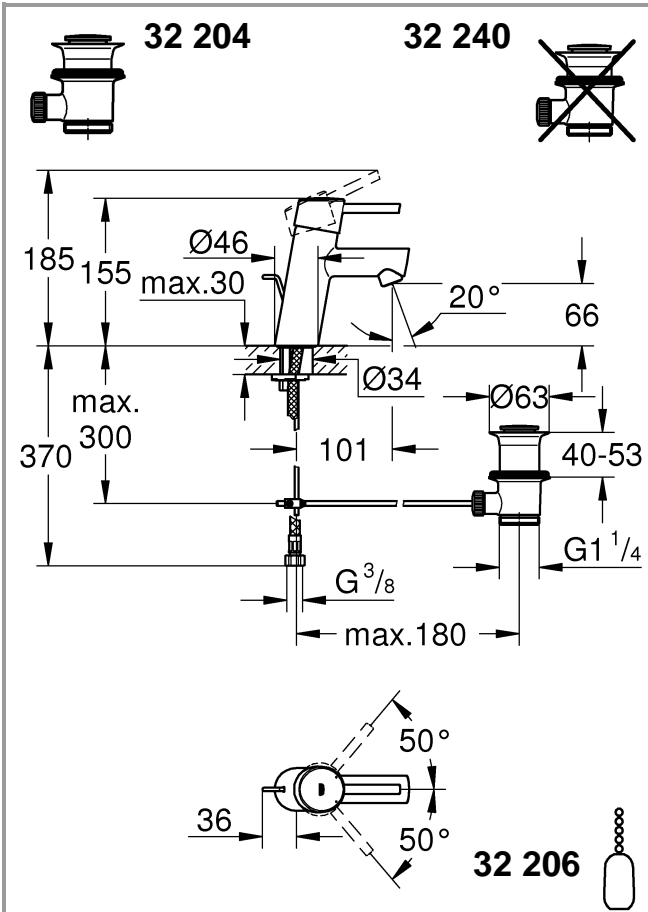

DIN 1988
DIN EN 806

bar

max. 10

0,5

5

1

°C

max. 70°

60°

23 739

32 629

1a

1b

2

3

 3 bar: 5l/min	23 450	32 204 001	 3 bar: 10l/min
	23 451	32 208	
	32 204 10E	32 209	
	32 206		
	32 240		

 3 bar: 5l/min	23 380	 3 bar: 5l/min
	23 381	
	23 385	

 3 bar: 5l/min	23 739	32 629	 3 bar: 13l/min

*19 332	32mm

*46 375		*19 017	13mm	*48 165					07 052 180mm
									*07 341 350mm

Pure Freude an Wasser