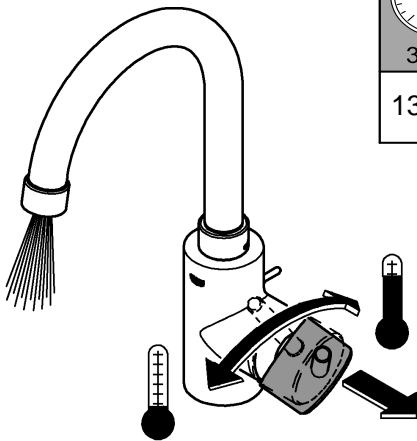

 3 bar: 5l/min	23 380	 3 bar: 5l/min
	23 381	
	23 385	

 3 bar: 5l/min	23 739	32 629	 3 bar: 13l/min

*19 332	32mm

*46 375		*19 017	13mm	*48 165					07 052 180mm
									*07 341 350mm

Pure Freude an Wasser