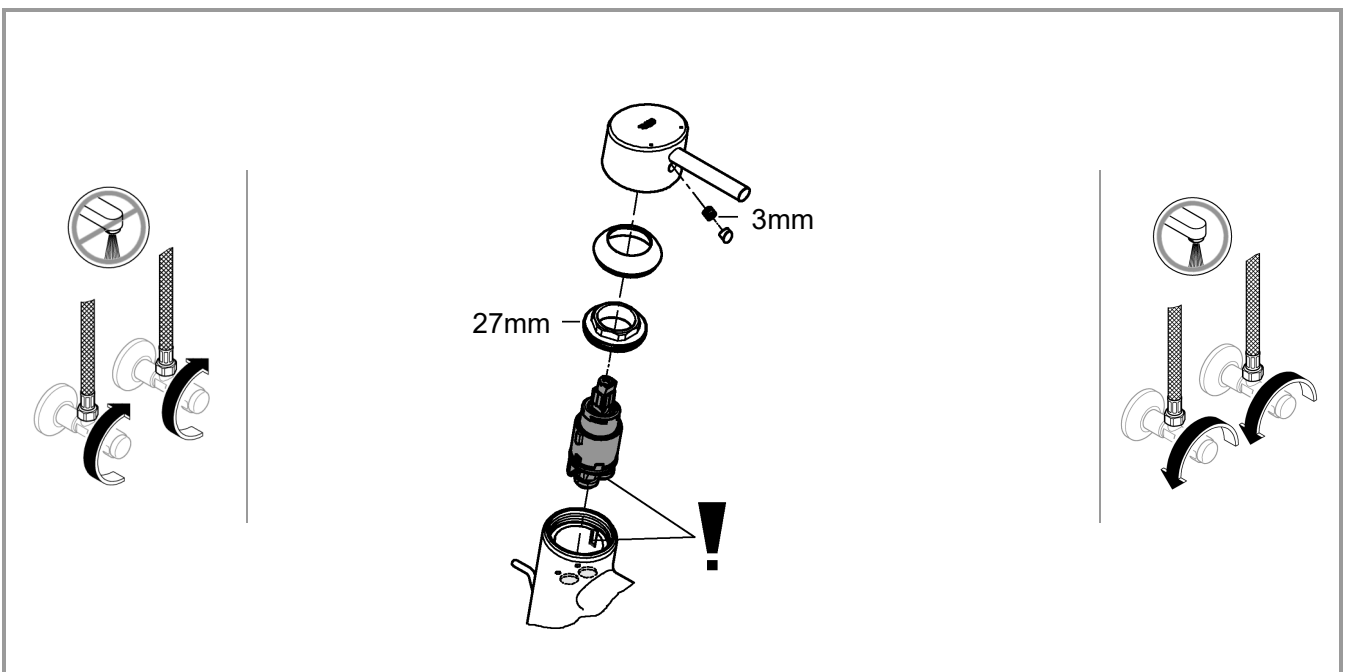

1a

2a

1b

2b

3

*19 332	32mm

*46 375		*19 017	13mm	*48 165				07 052 180mm
								*07 341 350mm

Pure Freude an Wasser