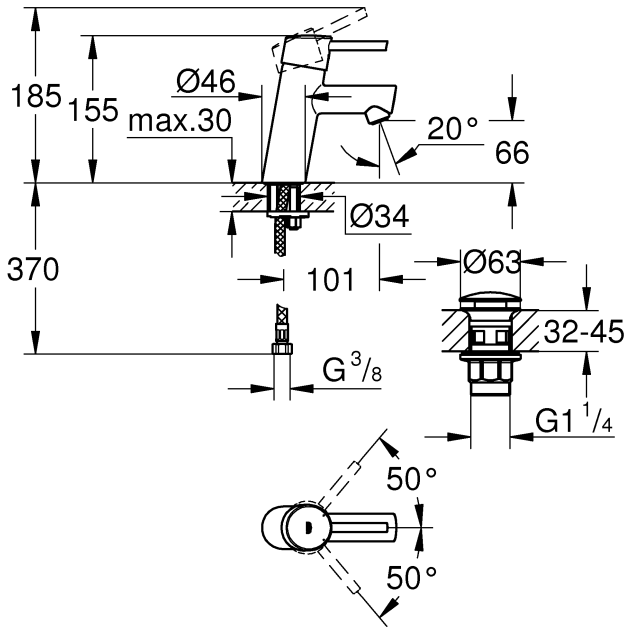

23 931

23 920