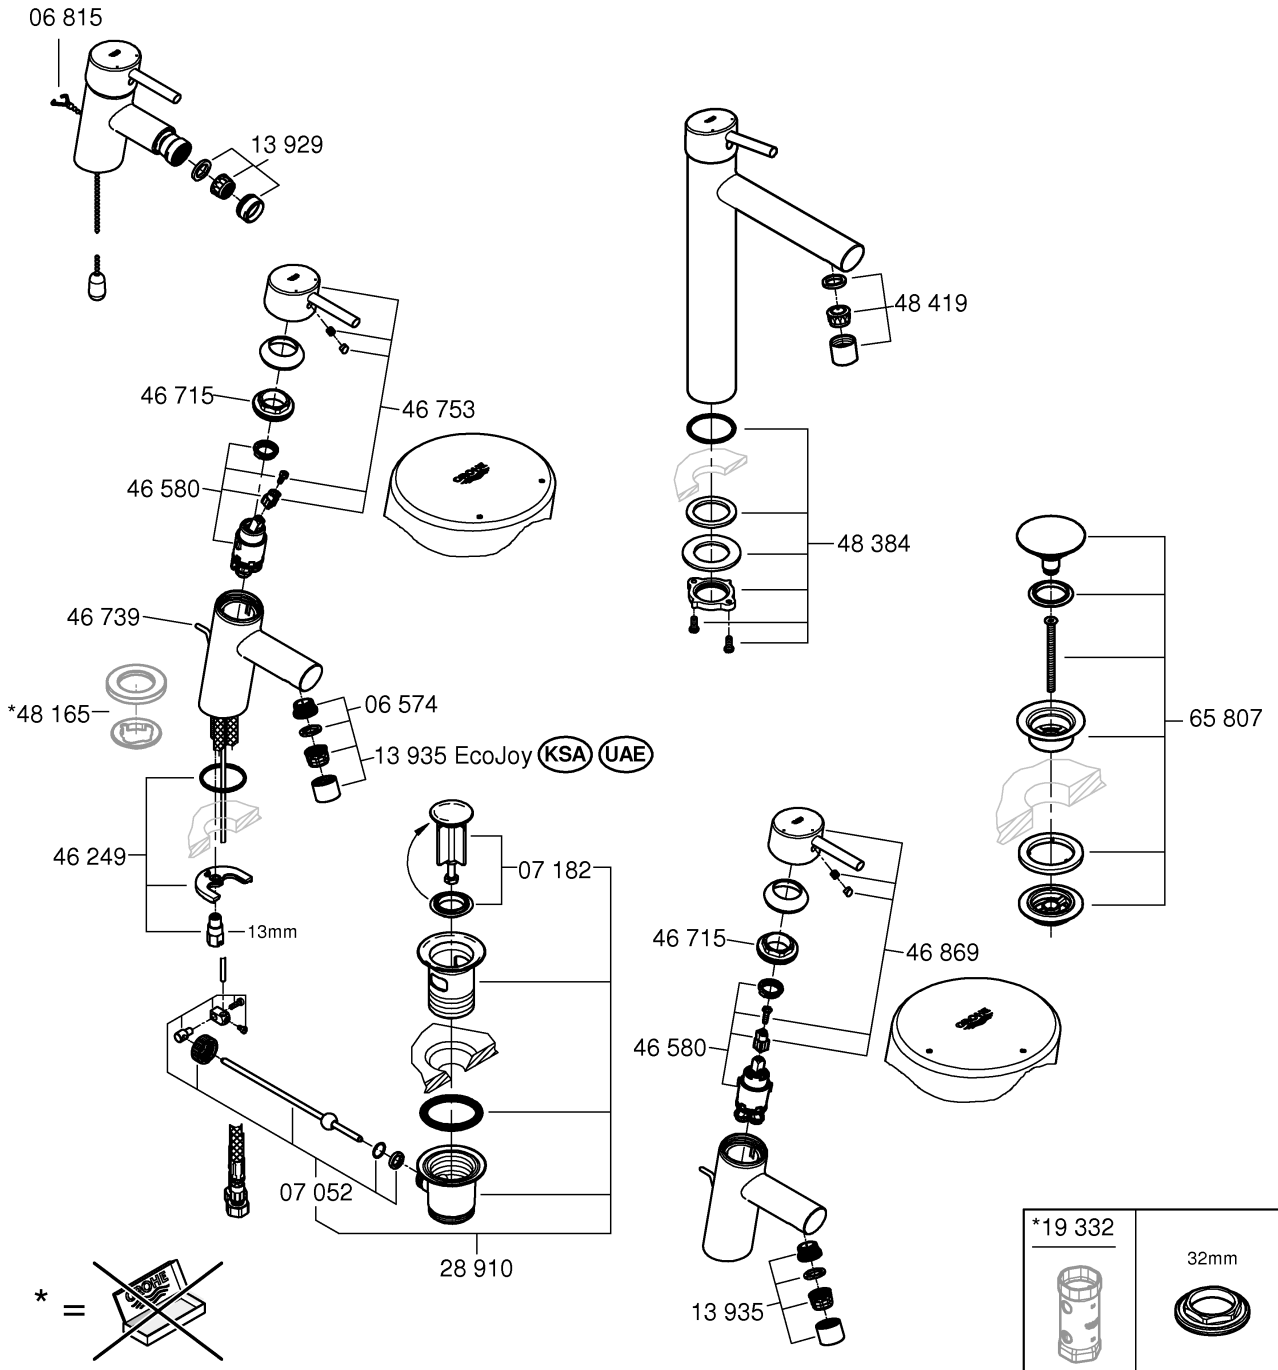

1a

2a

1b

2b

3

*19 332	32mm

*46 375		*19 017	13mm	*48 165				07 052 180mm
								*07 341 350mm

Pure Freude an Wasser