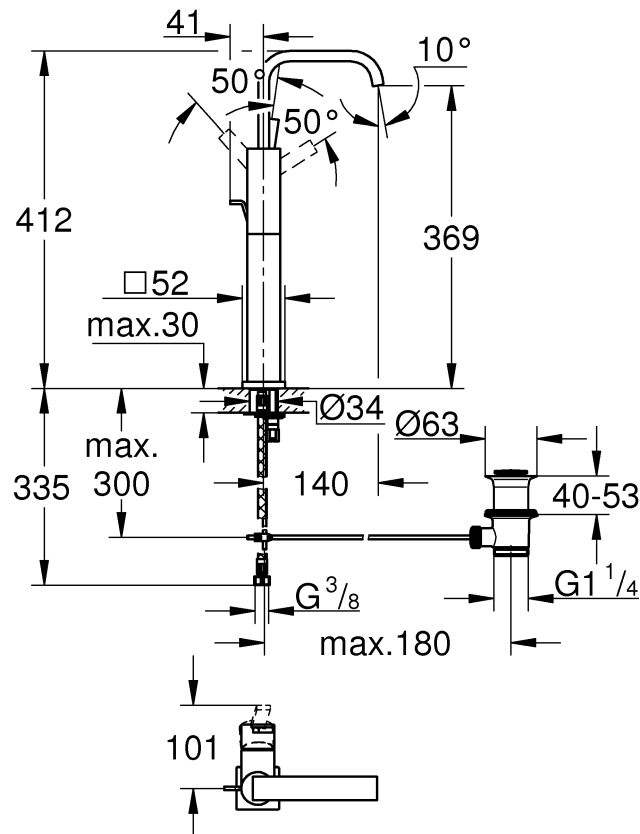

23 403

32 760

32 249

DIN
1988

DIN EN
806

1

2a

2b

=

*19 017	13mm

	07 052	180mm
	*07 341	350mm

Pure Freude an Wasser

GROHE
WAVES

D

+49 571 3989 333
helpline@grohe.de

A