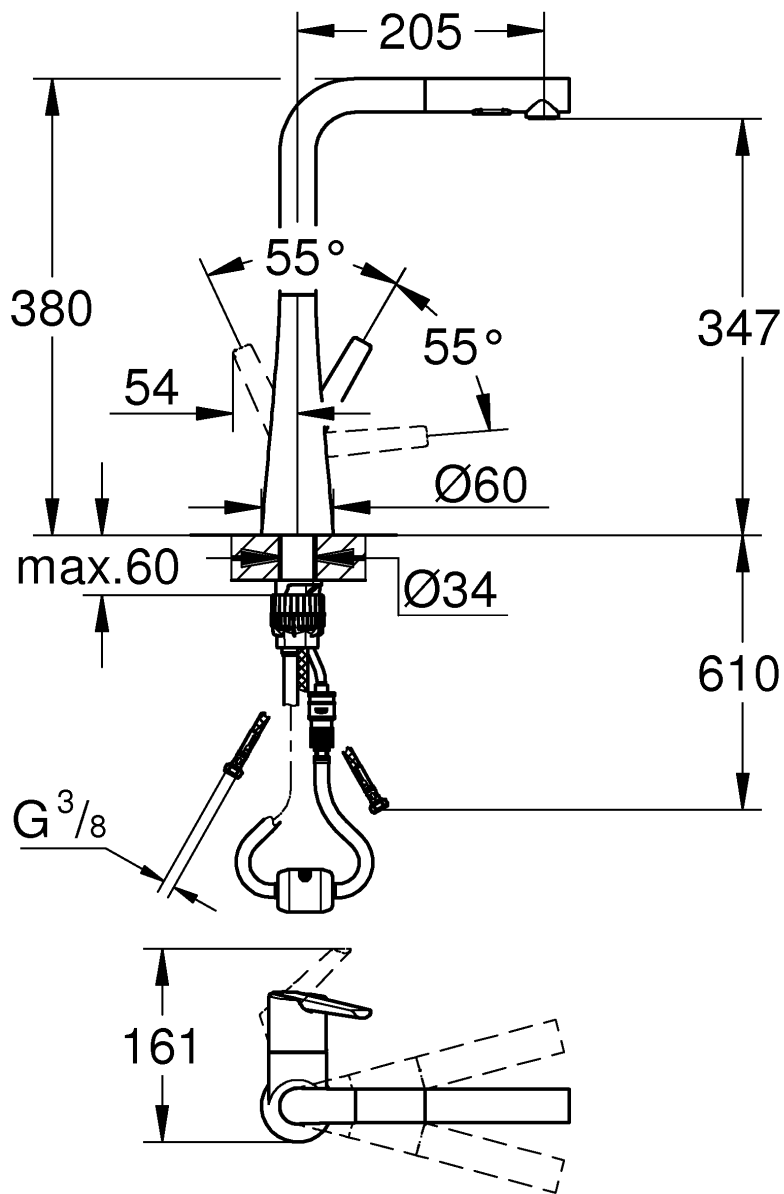

DESIGN + ENGINEERING
GROHE GERMANY

99.1206.131/ÄM 246513/12.19

www.grohe.com

*Pure Freude
an Wasser*

DIN 1988

DIN EN 806

bar

max. 10
0,5 5 1