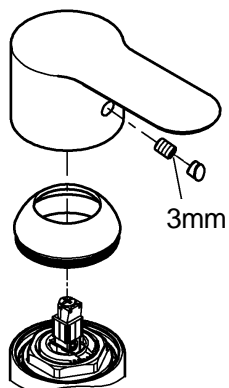

4

5

6

7

8

9

3mm

32 762
32 763

32 765
32 766

*19 332

32mm

*19 332 	32mm 
*19 017 	13mm 

	07 052 180mm
	*07 341 350mm

Pure Freude an Wasser

GROHE
WAVES

D