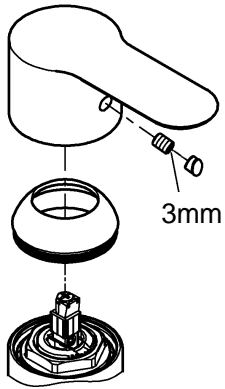

4

5

6

7

8

9

3mm

32 762
32 763

32 765
32 766

*19 332

32mm

*19 332 	32mm 
*19 017 	13mm 

	07 052 180mm
	*07 341 350mm

Pure Freude an Wasser

GROHE
WAVES

D