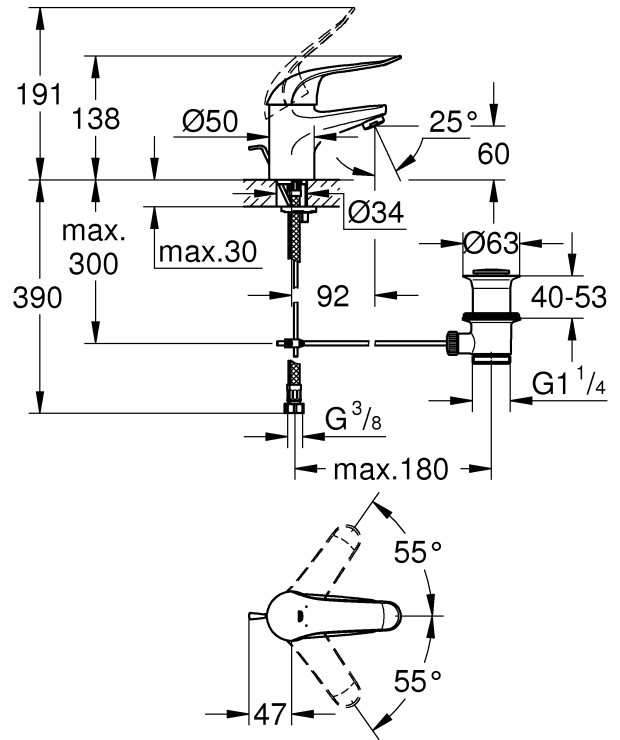

32 762

32 763

32 765

32 766

DIN 1988
DIN EN 806

1

2

3

4

5

6

7

8

9

3mm

32 762
32 763

32 765
32 766

*19 332

32mm

*19 332 	32mm 
*19 017 	13mm 

	07 052 180mm
	*07 341 350mm

Pure Freude an Wasser

GROHE
WAVES

D