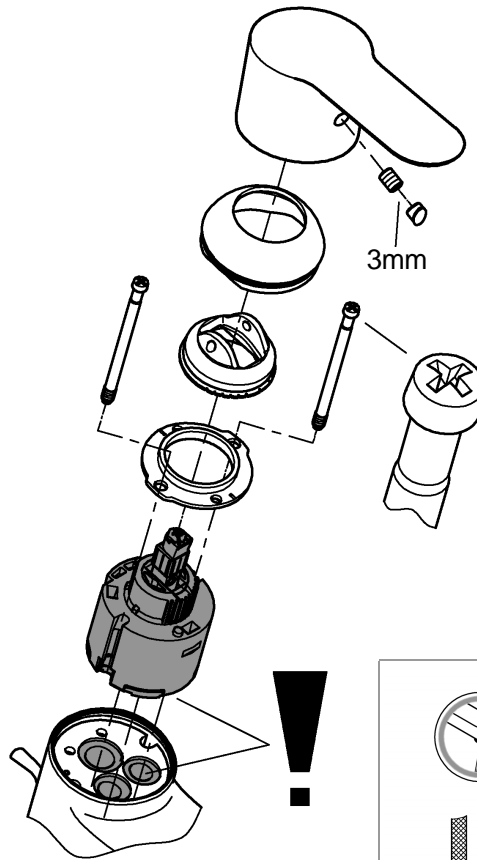

32 765
32 766

*19 332

32mm

*19 332 	32mm 
*19 017 	13mm 

	07 052 180mm
	*07 341 350mm

Pure Freude an Wasser

GROHE
WAVES

D