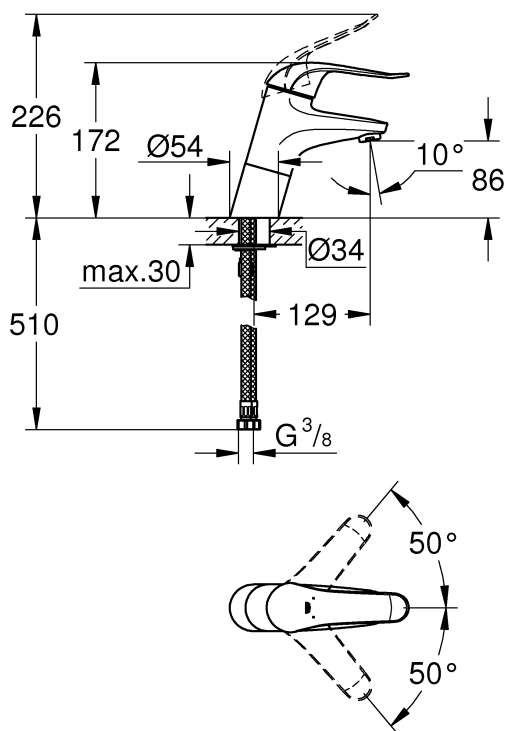

32 762

32 763

32 765

32 766

DIN 1988
DIN EN 806

1

2

3

4

5

6

7

8

9

3mm

32 762
32 763

32 765
32 766

*19 332

32mm

*19 332 	32mm 
*19 017 	13mm 

	07 052 180mm
	*07 341 350mm

Pure Freude an Wasser

GROHE
WAVES

D