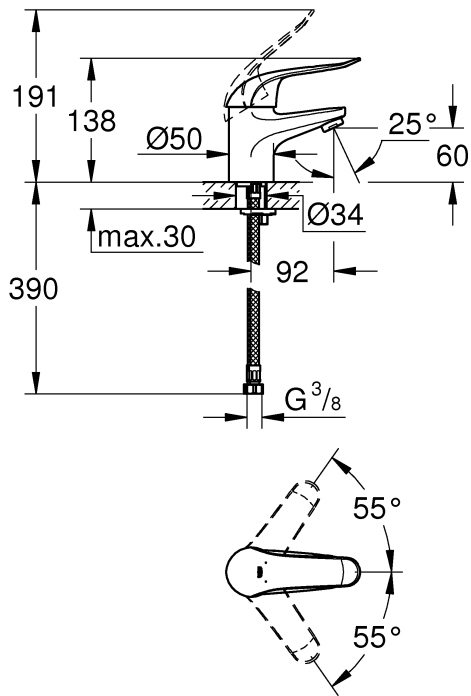

32 762

32 763

32 765

32 766

DIN 1988
DIN EN 806

1

2

3

4

5

6

7

8

9

3mm

32 762
32 763

32 765
32 766

*19 332

32mm

*19 332 	32mm 
*19 017 	13mm 

	07 052 180mm
	*07 341 350mm

Pure Freude an Wasser

GROHE
WAVES

D