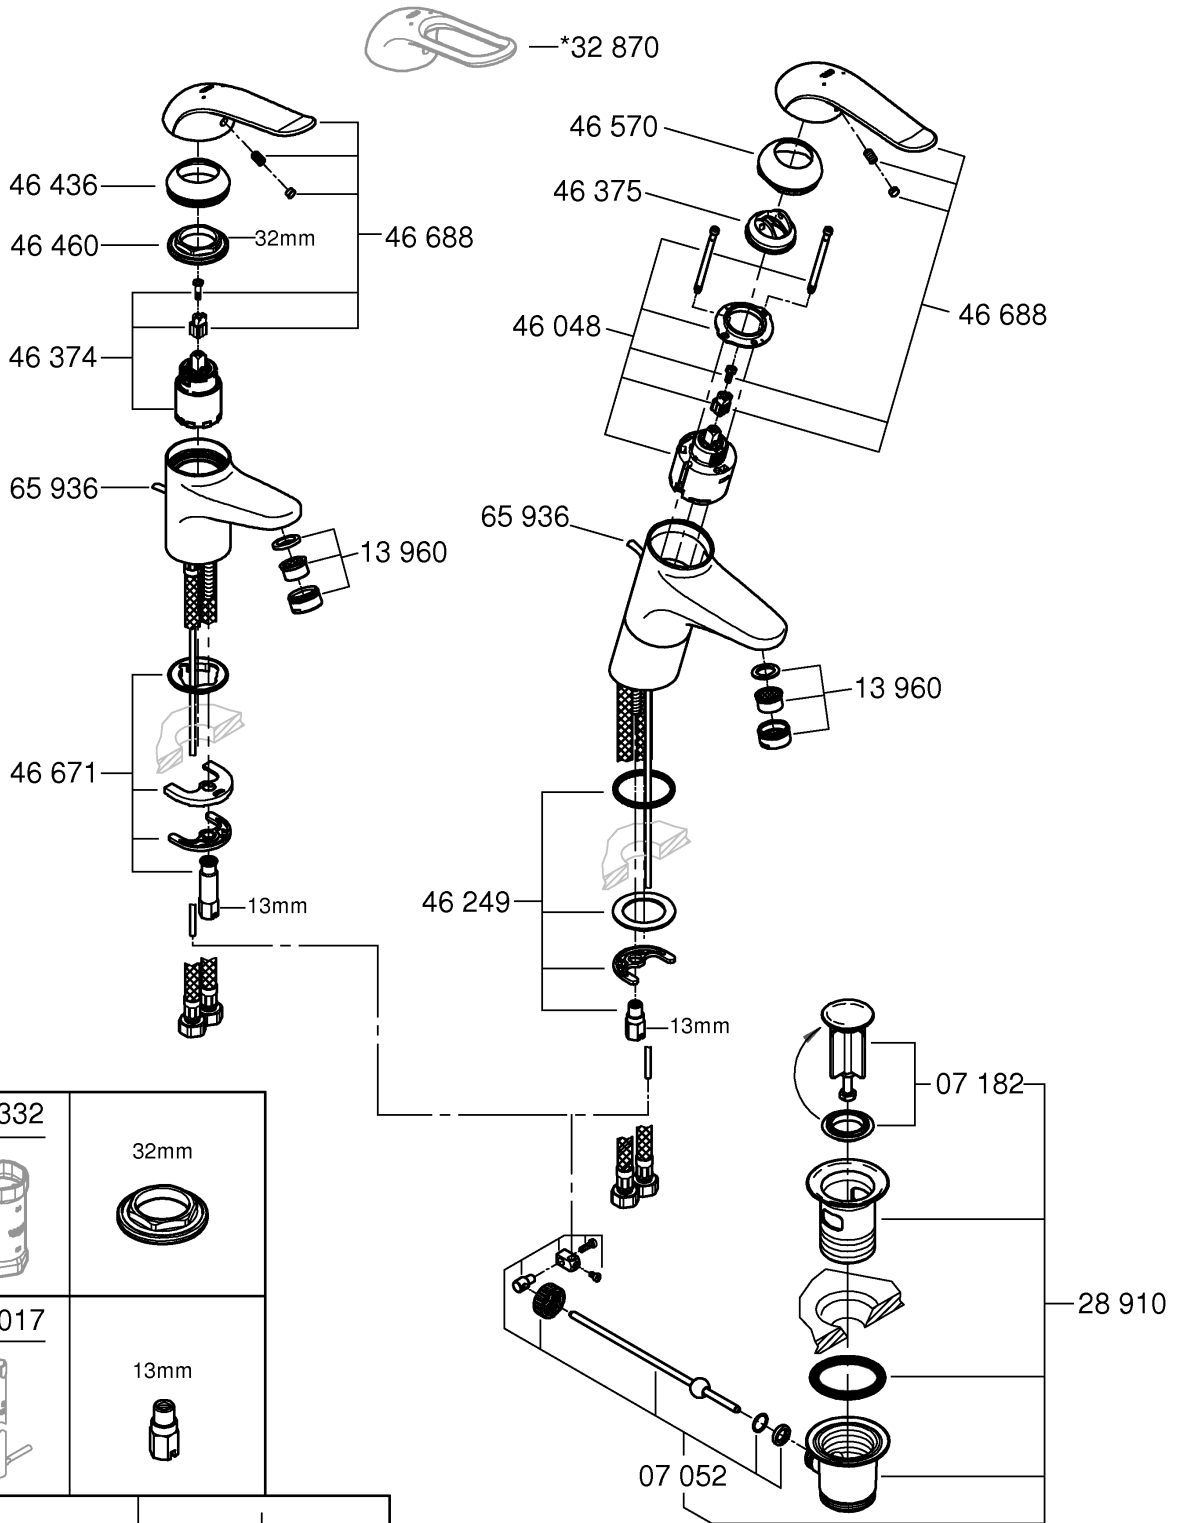

32 765
32 766

*19 332

32mm

*19 332 	32mm 
*19 017 	13mm 

	07 052 180mm
	*07 341 350mm

Pure Freude an Wasser

GROHE
WAVES

D