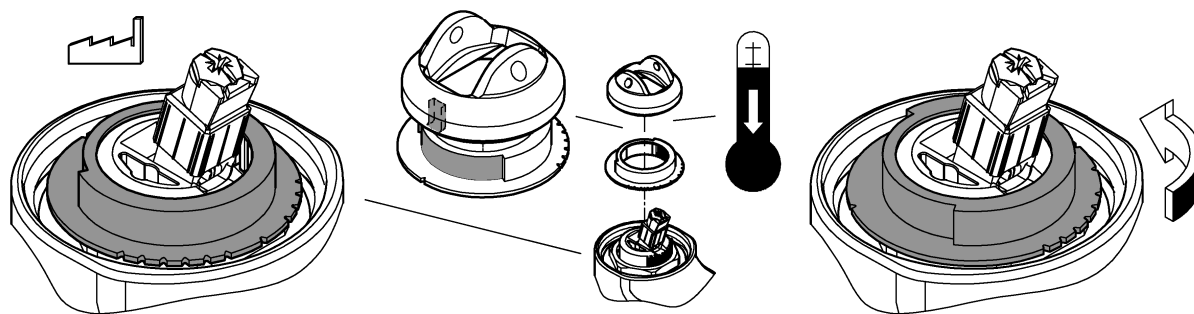

32 765
32 766

*19 332

32mm

*19 332 	32mm 
*19 017 	13mm 

	07 052 180mm
	*07 341 350mm

Pure Freude an Wasser

GROHE
WAVES

D