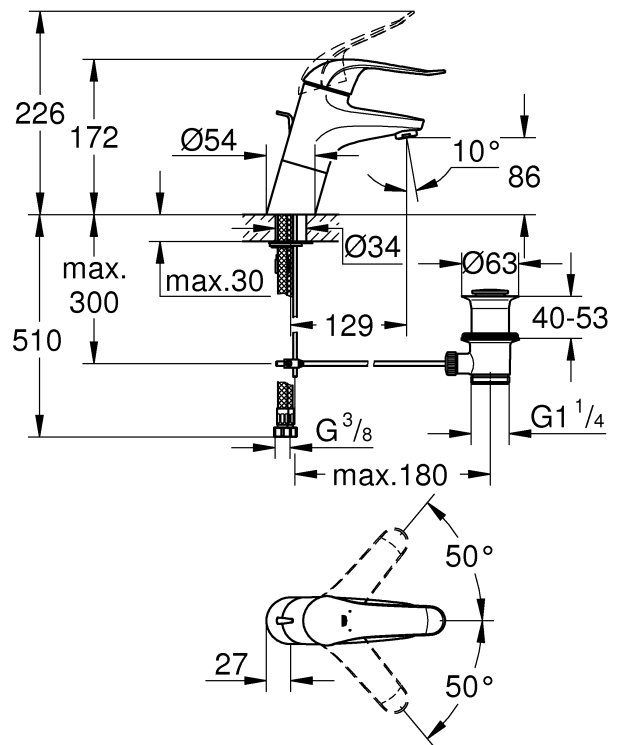

32 762

32 763

32 765

32 766

DIN 1988
DIN EN 806

1

2

3

4

5

6

7

8

9

3mm

32 762
32 763

32 765
32 766

*19 332

32mm

*19 332 	32mm 
*19 017 	13mm 

	07 052 180mm
	*07 341 350mm

Pure Freude an Wasser

GROHE
WAVES

D