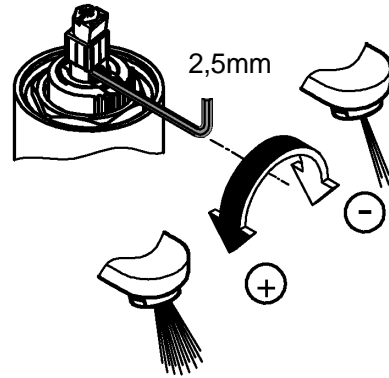

32 765
32 766

*19 332

32mm

*19 332 	32mm 
*19 017 	13mm 

	07 052 180mm
	*07 341 350mm

Pure Freude an Wasser

GROHE
WAVES

D