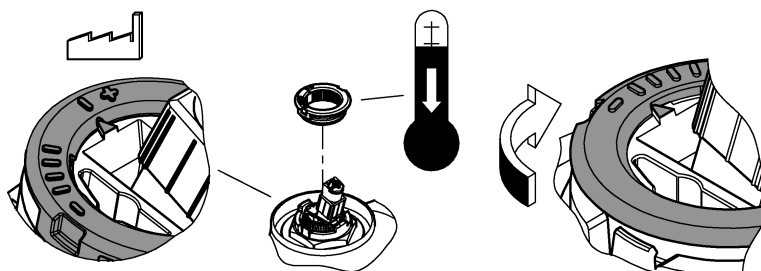

32 762
32 763