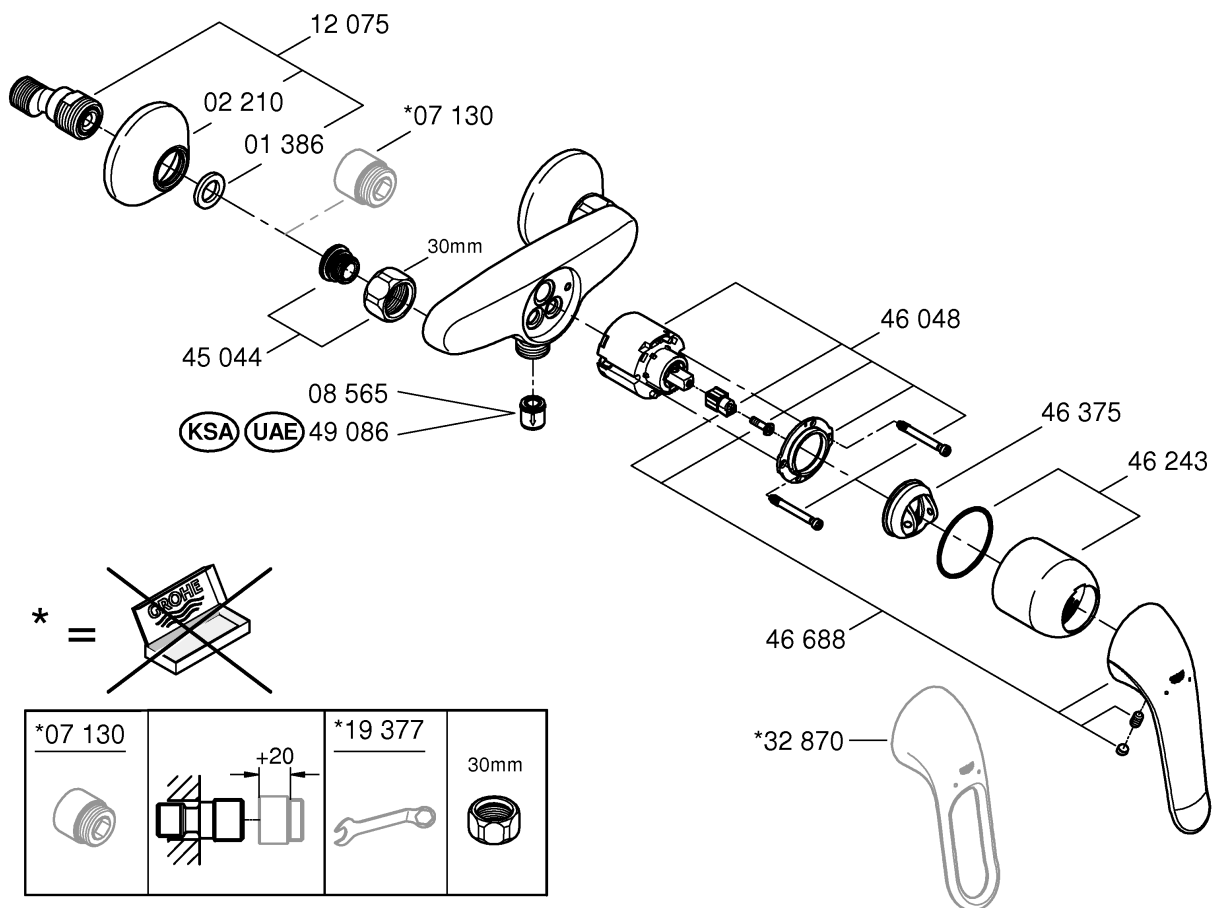

32 780

32 783

DIN  
1988

DIN EN  
806

bar

max. 10

5 1

°C

max. 70°

60°

30mm  
\*19 377

1

2

<p>*07 130</p>	<p>+20</p>	<p>*19 377</p>	<p>30mm</p>
----------------	------------	----------------	-------------

Pure Freude an Wasser

**GROHE**  
WAVES