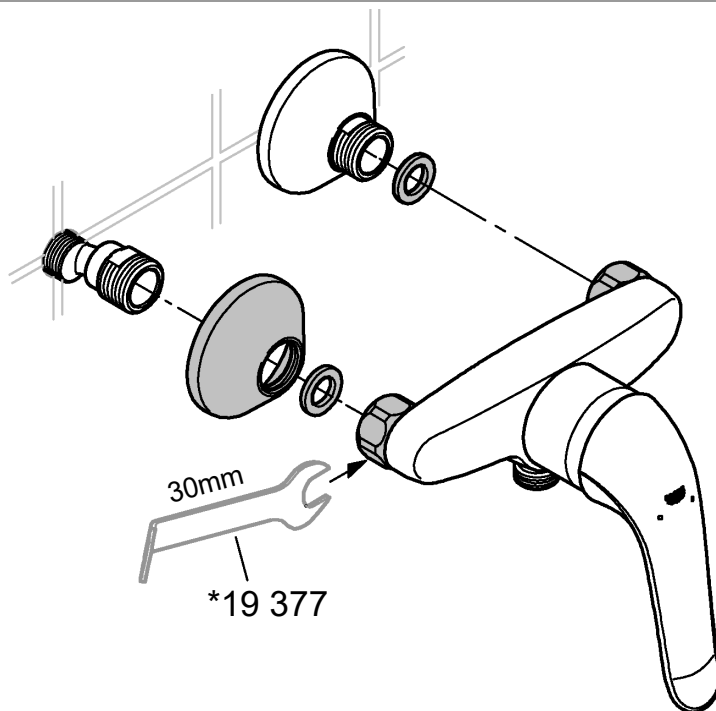

max. 70°

60°

30mm  
\*19 377

1

2

<p>*07 130</p>	<p>+20</p>	<p>*19 377</p>	<p>30mm</p>
----------------	------------	----------------	-------------

Pure Freude an Wasser

**GROHE**  
WAVES