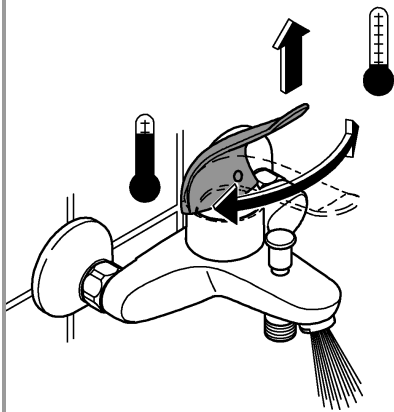

max. 70°

60°

30mm  
\*19 377

1

2

<p>*07 130</p>	<p>+20</p>	<p>*19 377</p>	<p>30mm</p>
----------------	------------	----------------	-------------

Pure Freude an Wasser

**GROHE**  
WAVES