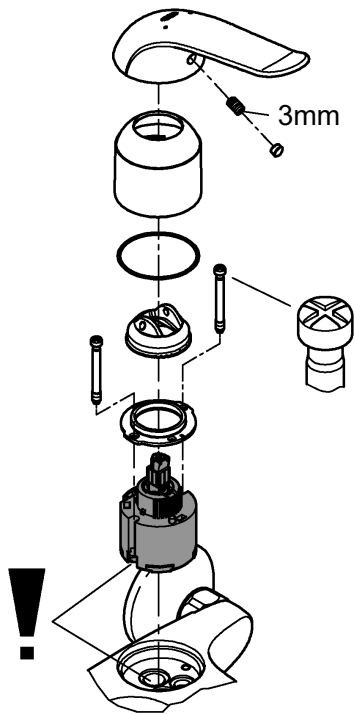

max. 70°

60°

30mm  
\*19 377

1

2

<p>*07 130</p>	<p>+20</p>	<p>*19 377</p>	<p>30mm</p>
----------------	------------	----------------	-------------

Pure Freude an Wasser

**GROHE**  
WAVES