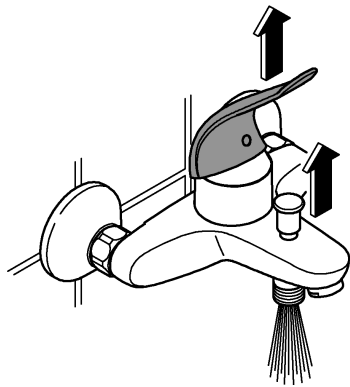

max. 70°

60°

30mm  
\*19 377

1

2

<p>*07 130</p>	<p>+20</p>	<p>*19 377</p>	<p>30mm</p>
----------------	------------	----------------	-------------

Pure Freude an Wasser

**GROHE**  
WAVES