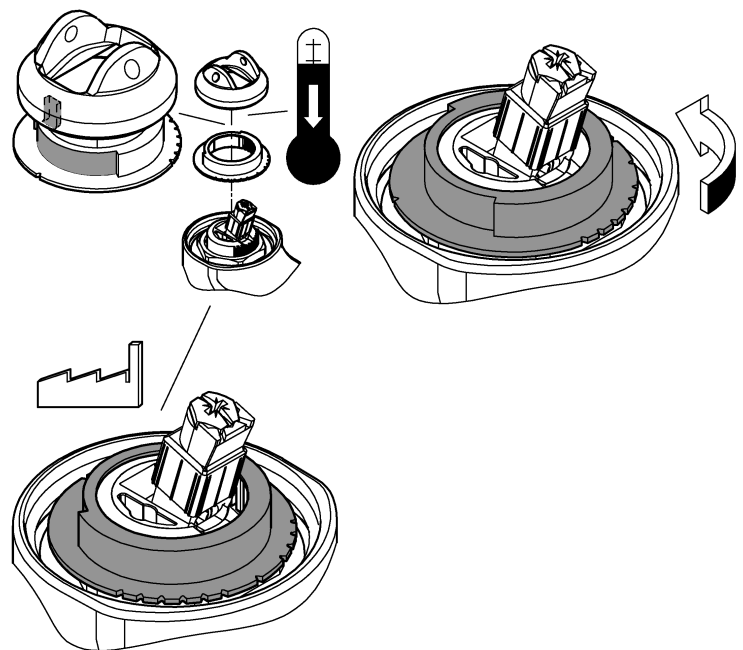

max. 70°

60°

30mm  
\*19 377

1

2

<p>*07 130</p>	<p>+20</p>	<p>*19 377</p>	<p>30mm</p>
----------------	------------	----------------	-------------

Pure Freude an Wasser

**GROHE**  
WAVES