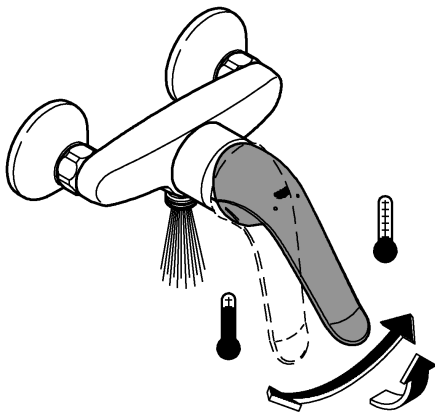

max. 70°

60°

30mm  
\*19 377

1

2

<p>*07 130</p>	<p>+20</p>	<p>*19 377</p>	<p>30mm</p>
----------------	------------	----------------	-------------

Pure Freude an Wasser

**GROHE**  
WAVES