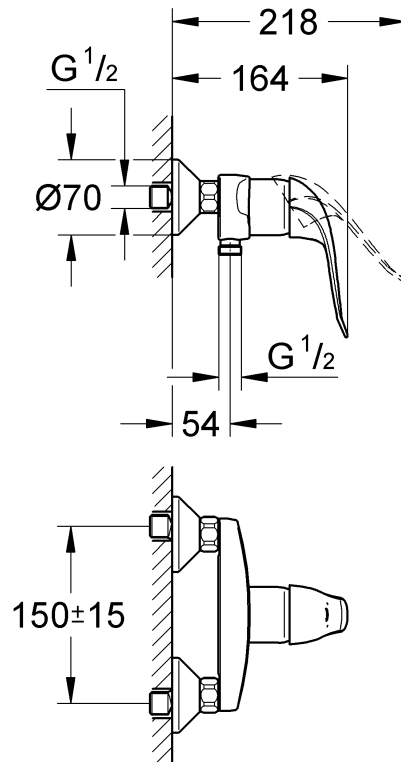

32 780

32 783

DIN  
1988

DIN EN  
806

bar

max. 10

5 1

°C

max. 70°

60°

30mm  
\*19 377

1

2

<p>*07 130</p>	<p>+20</p>	<p>*19 377</p>	<p>30mm</p>
----------------	------------	----------------	-------------

Pure Freude an Wasser

**GROHE**  
WAVES