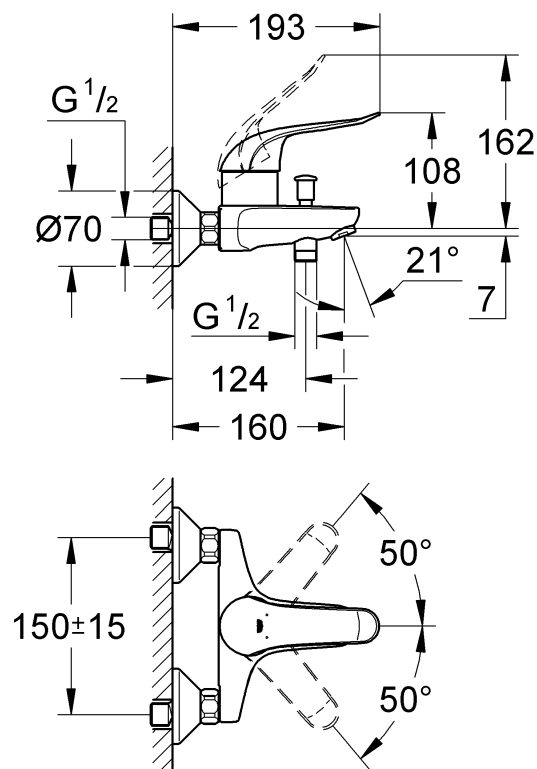

32 780

32 783

DIN  
1988

DIN EN  
806

bar

max. 10

5 1

°C

max. 70°

60°

30mm  
\*19 377

1

2

<p>*07 130</p>	<p>+20</p>	<p>*19 377</p>	<p>30mm</p>
----------------	------------	----------------	-------------

Pure Freude an Wasser

**GROHE**  
WAVES