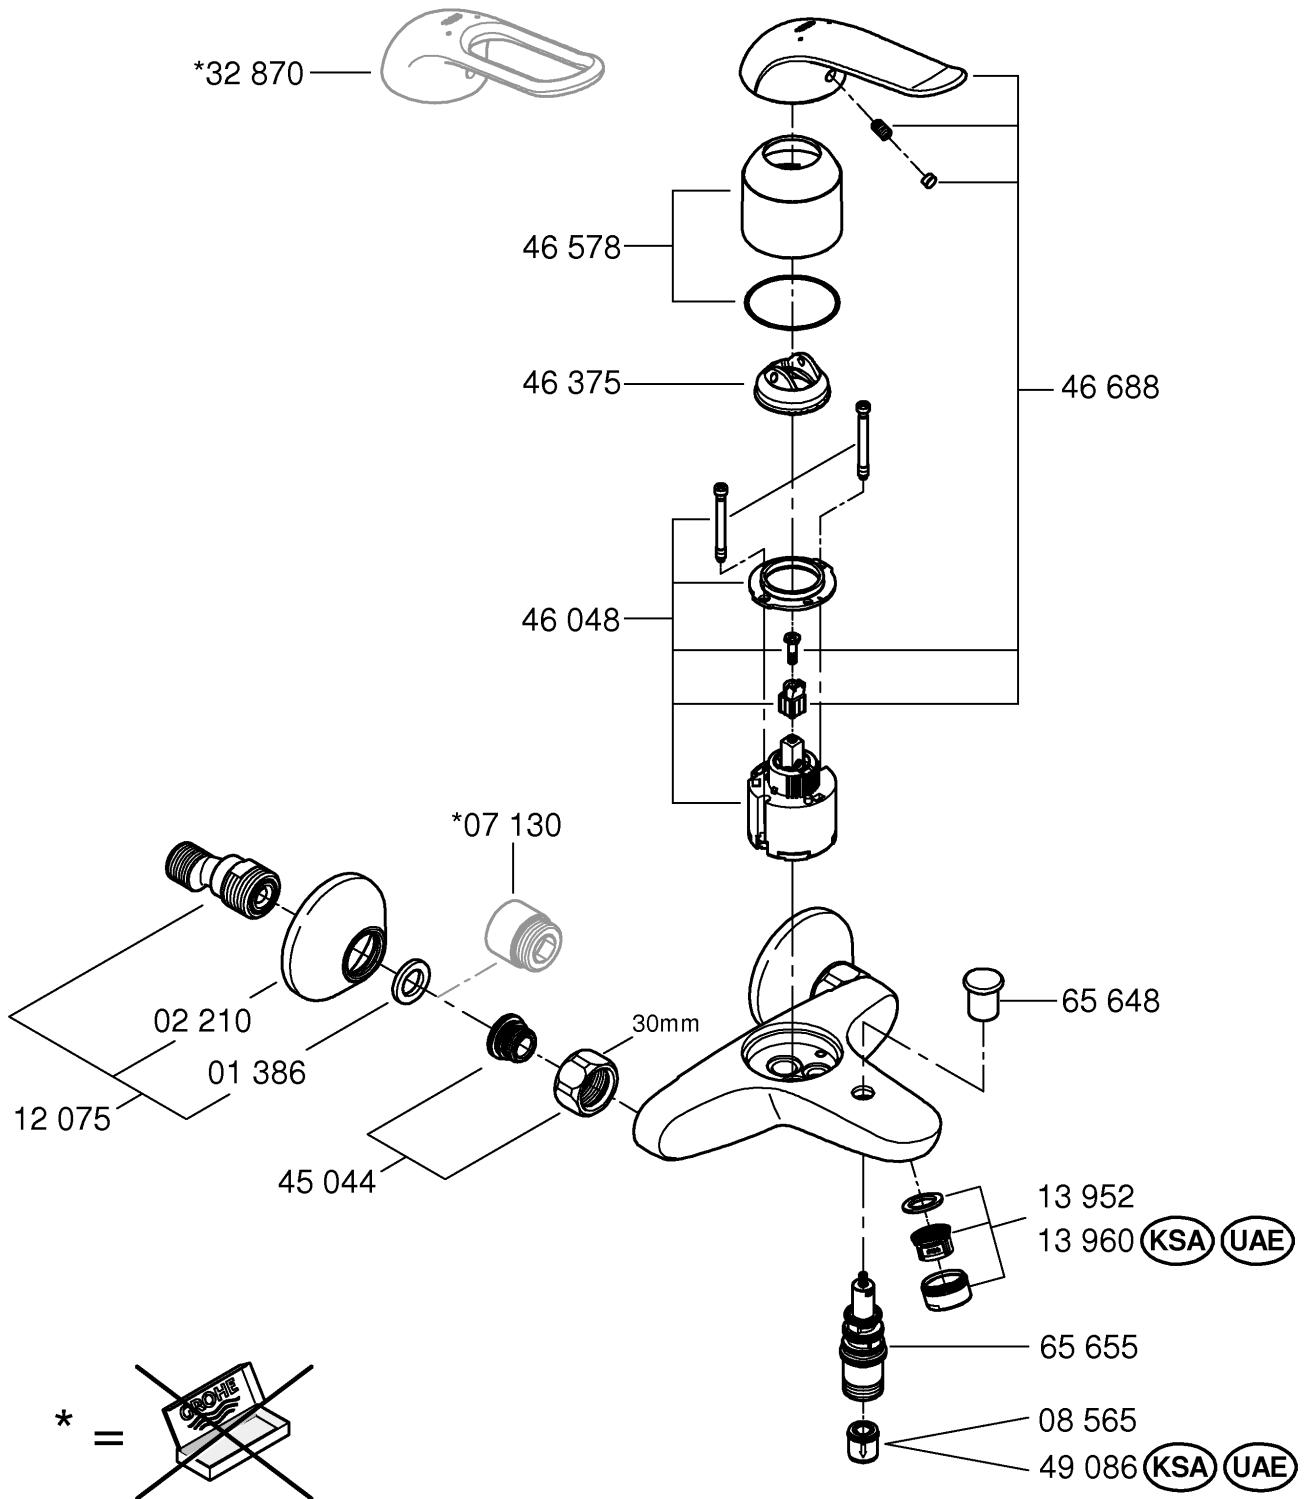

32 780

32 783

DIN  
1988

DIN EN  
806

bar

max. 10

5 1

°C

max. 70°

60°

30mm  
\*19 377

1

2

<p>*07 130</p>	<p>+20</p>	<p>*19 377</p>	<p>30mm</p>
----------------	------------	----------------	-------------

Pure Freude an Wasser

**GROHE**  
WAVES