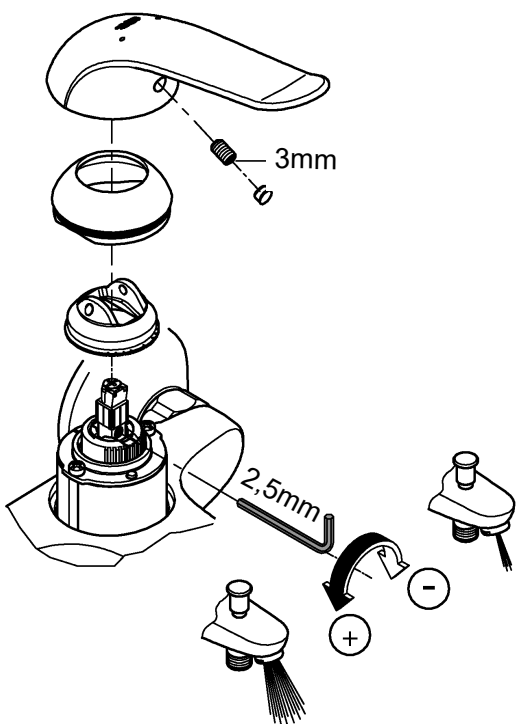

max. 70°

60°

30mm  
\*19 377

1

2

<p>*07 130</p>	<p>+20</p>	<p>*19 377</p>	<p>30mm</p>
----------------	------------	----------------	-------------

Pure Freude an Wasser

**GROHE**  
WAVES