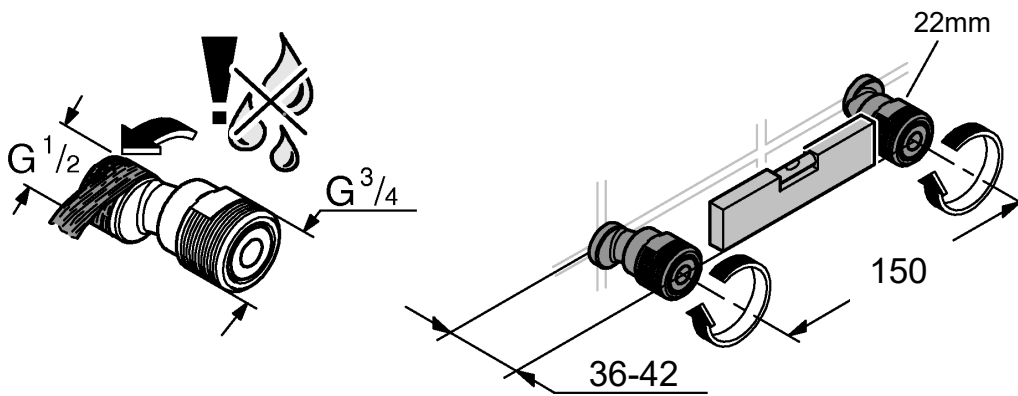

max. 70°

60°

30mm  
\*19 377

1

2

<p>*07 130</p>	<p>+20</p>	<p>*19 377</p>	<p>30mm</p>
----------------	------------	----------------	-------------

Pure Freude an Wasser

**GROHE**  
WAVES