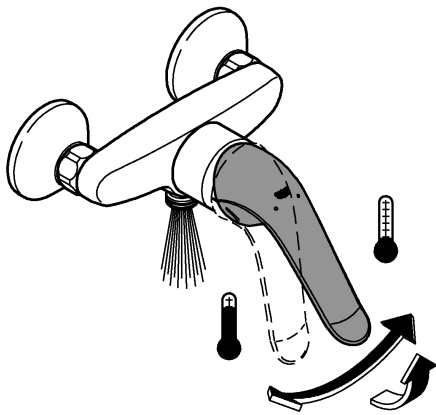

2b

<p>*07 130</p>	<p>+20</p>	<p>*19 377</p>	<p>30mm</p>
----------------	------------	----------------	-------------

(KSA) (UAE)

Pure Freude an Wasser

GROHE
WAVES

D

+49 571 3989 333
helpline@grohe.de

A