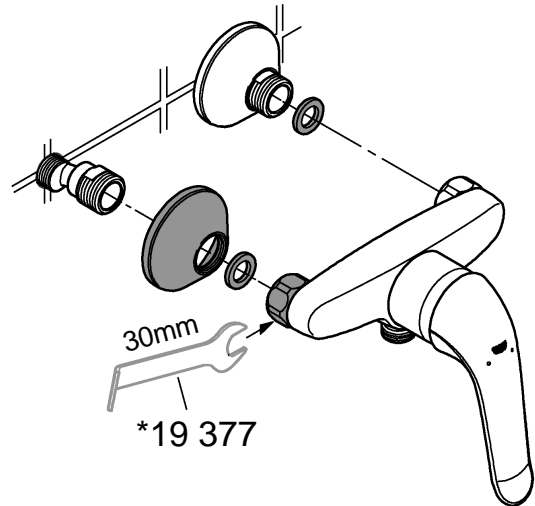

32 780

32 781

32 783

DIN 1988
DIN EN 806

30mm
*19 377

1a

2a

1b

2b

<p>*07 130</p>	<p>+20</p>	<p>*19 377</p>	<p>30mm</p>
----------------	------------	----------------	-------------

(KSA) (UAE)

Pure Freude an Wasser

GROHE
WAVES

D

+49 571 3989 333
helpline@grohe.de

A