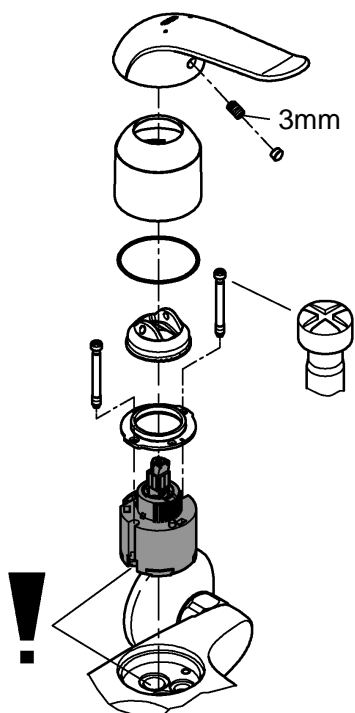

32 780

32 781

32 783

DIN 1988
DIN EN 806

30mm
*19 377

1a

2a

1b

2b

<p>*07 130</p>	<p>+20</p>	<p>*19 377</p>	<p>30mm</p>
----------------	------------	----------------	-------------

(KSA) (UAE)

Pure Freude an Wasser

GROHE
WAVES

D

+49 571 3989 333
helpline@grohe.de

A