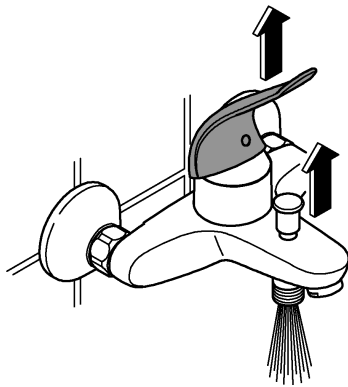

2b

<p>*07 130</p>	<p>+20</p>	<p>*19 377</p>	<p>30mm</p>
----------------	------------	----------------	-------------

(KSA) (UAE)

Pure Freude an Wasser

GROHE
WAVES

D

+49 571 3989 333
helpline@grohe.de

A