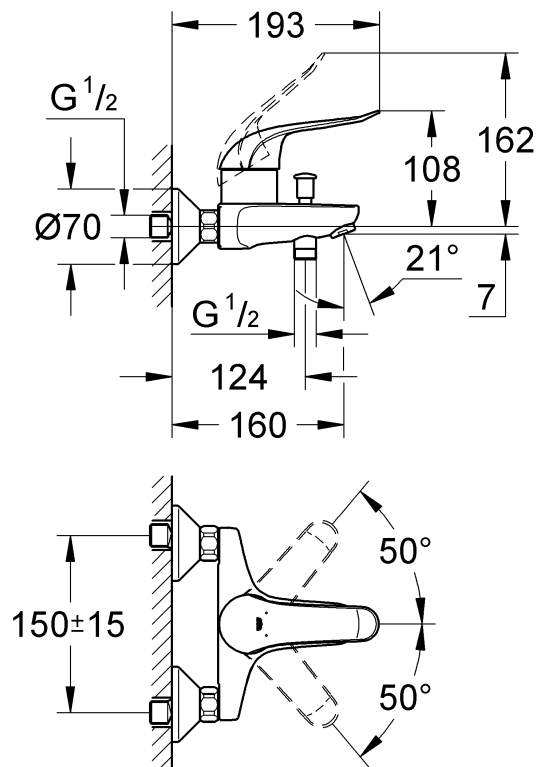

32 780

32 781

32 783

DIN 1988
DIN EN 806

30mm
*19 377

1a

2a

1b

2b

<p>*07 130</p>	<p>+20</p>	<p>*19 377</p>	<p>30mm</p>
----------------	------------	----------------	-------------

(KSA) (UAE)

Pure Freude an Wasser

GROHE
WAVES

D

+49 571 3989 333
helpline@grohe.de

A