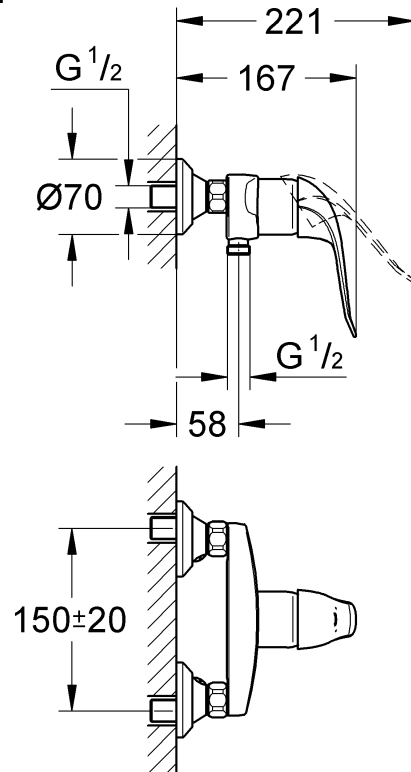

32 780

32 781

32 783

DIN 1988
DIN EN 806

30mm
*19 377

1a

2a

1b

2b

<p>*07 130</p>	<p>+20</p>	<p>*19 377</p>	<p>30mm</p>
----------------	------------	----------------	-------------

(KSA) (UAE)

Pure Freude an Wasser

GROHE
WAVES

D

+49 571 3989 333
helpline@grohe.de

A