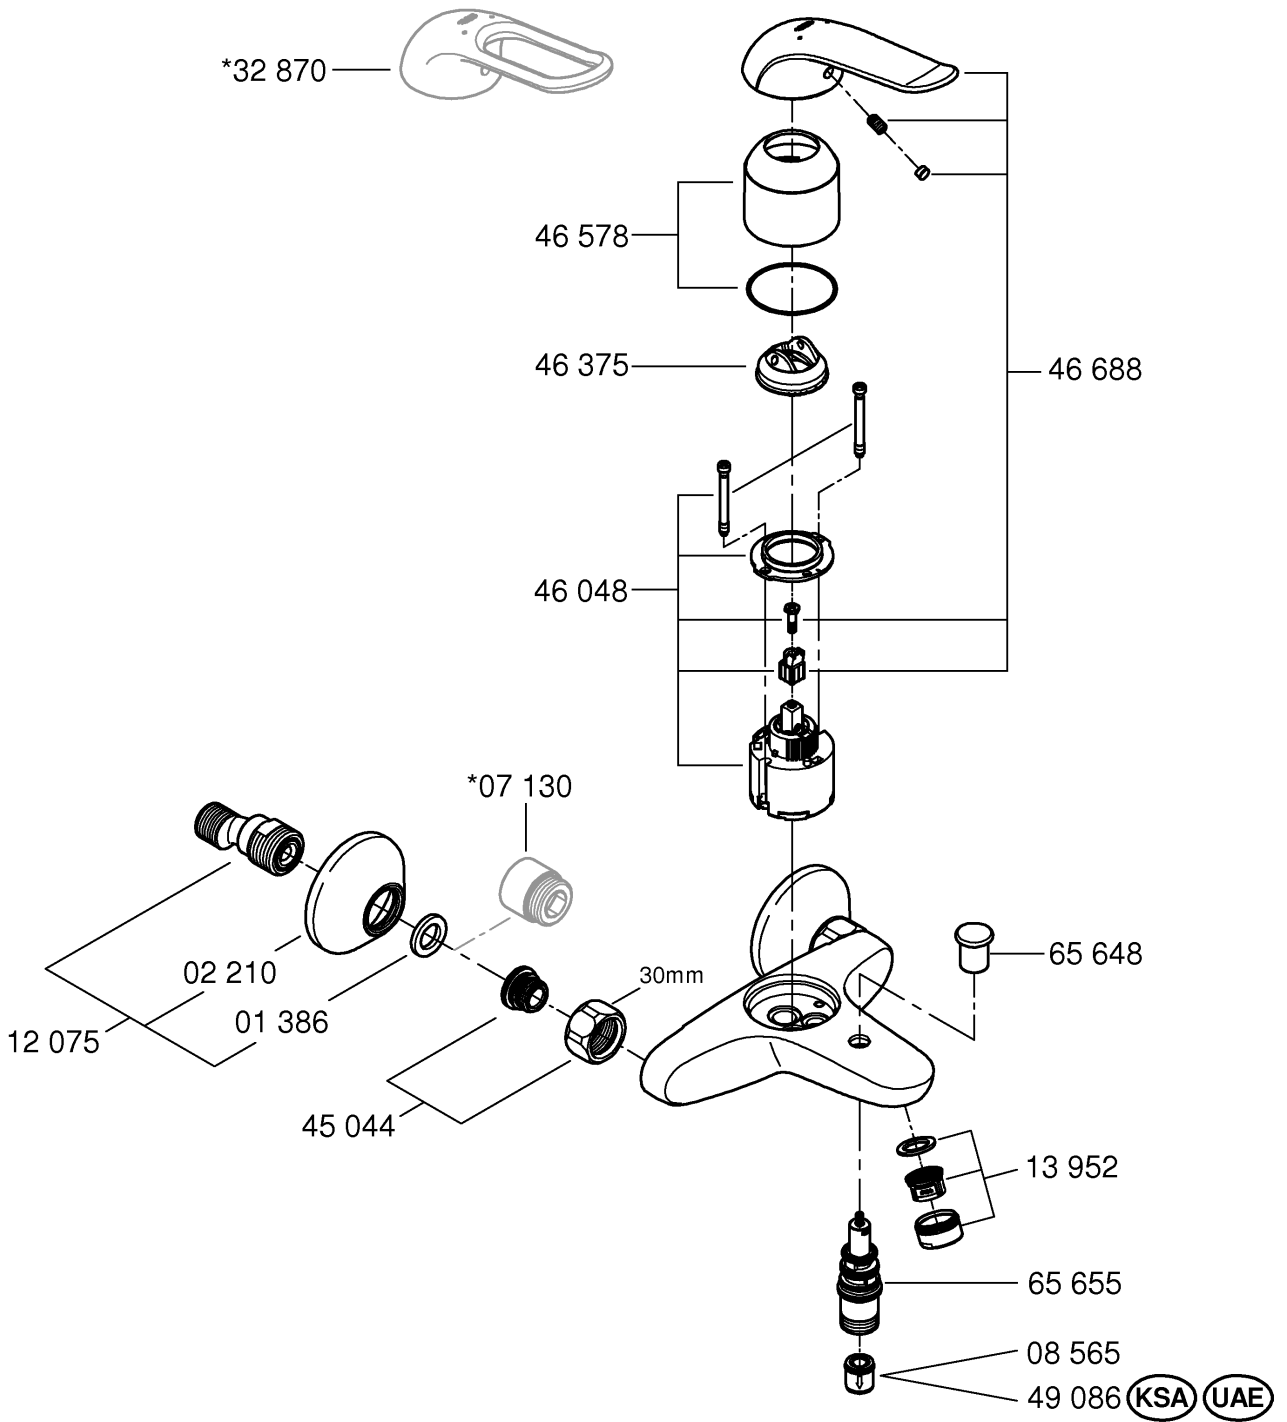

32 780

32 781

32 783

DIN 1988
DIN EN 806

30mm
*19 377

1a

2a

1b

2b

<p>*07 130</p>	<p>+20</p>	<p>*19 377</p>	<p>30mm</p>
----------------	------------	----------------	-------------

(KSA) (UAE)

Pure Freude an Wasser

GROHE
WAVES

D

+49 571 3989 333
helpline@grohe.de

A