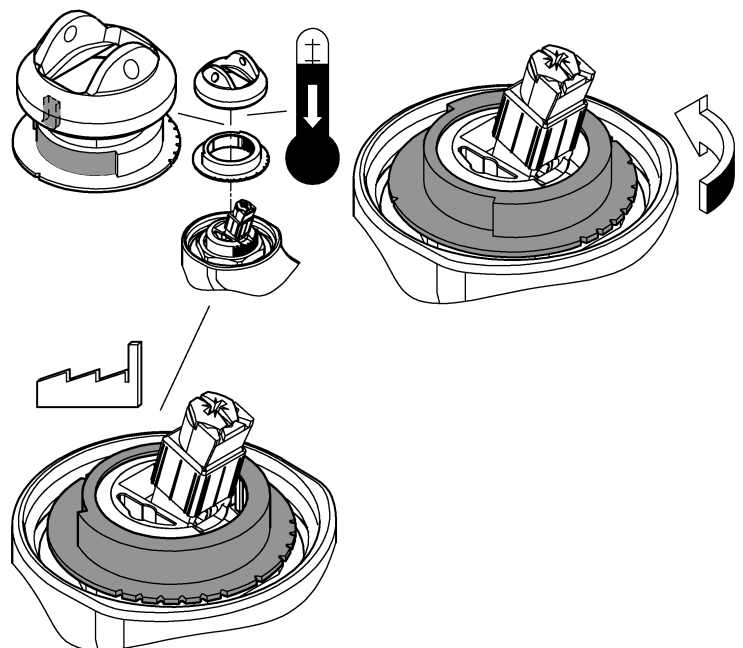

32 780

32 781

32 783

DIN 1988
DIN EN 806

30mm
*19 377

1a

2a

1b

2b

<p>*07 130</p>	<p>+20</p>	<p>*19 377</p>	<p>30mm</p>
----------------	------------	----------------	-------------

(KSA) (UAE)

Pure Freude an Wasser

GROHE
WAVES

D

+49 571 3989 333
helpline@grohe.de

A