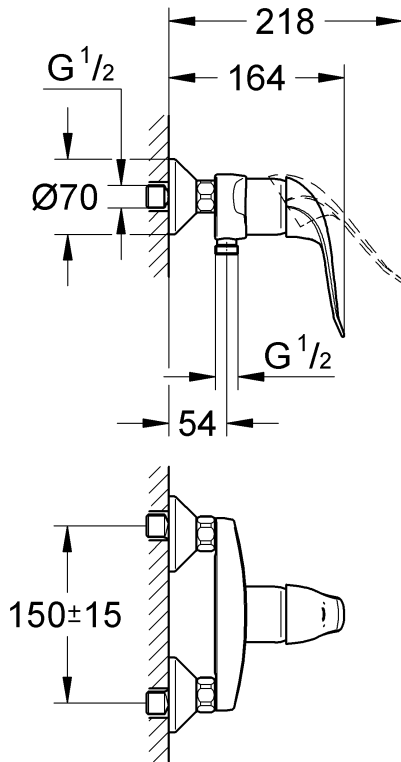

32 780

32 781

32 783

DIN 1988
DIN EN 806

30mm
*19 377

1a

2a

1b

2b

<p>*07 130</p>	<p>+20</p>	<p>*19 377</p>	<p>30mm</p>
----------------	------------	----------------	-------------

(KSA) (UAE)

Pure Freude an Wasser

GROHE
WAVES

D

+49 571 3989 333
helpline@grohe.de

A