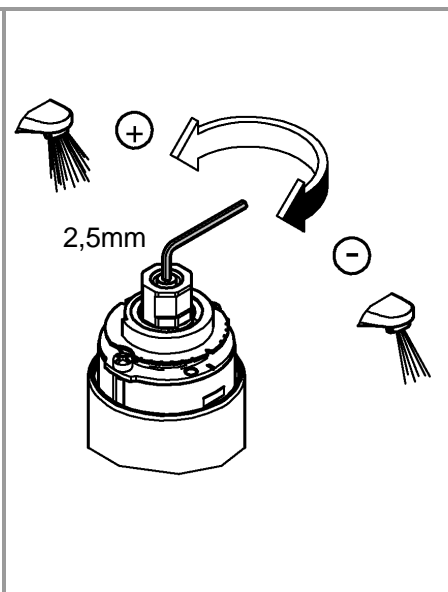

5

6

7

8

9

*19 017	13mm
	
	07 052 180mm
	*07 341 350mm

KSA UAE

Pure Freude an Wasser