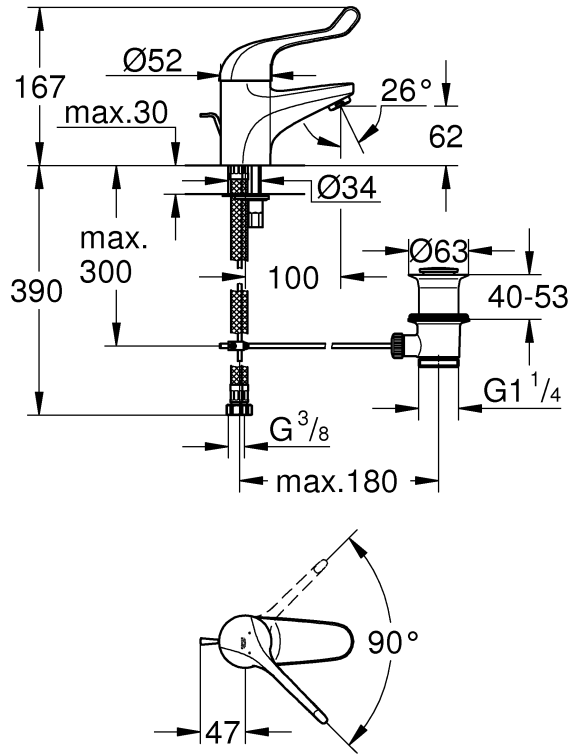

32 788

32 789

32 790

DIN 1988
DIN EN 806

1

2

3

4

5

6

7

8

9

*19 017	13mm
	
	07 052 180mm
	*07 341 350mm

KSA UAE

Pure Freude an Wasser