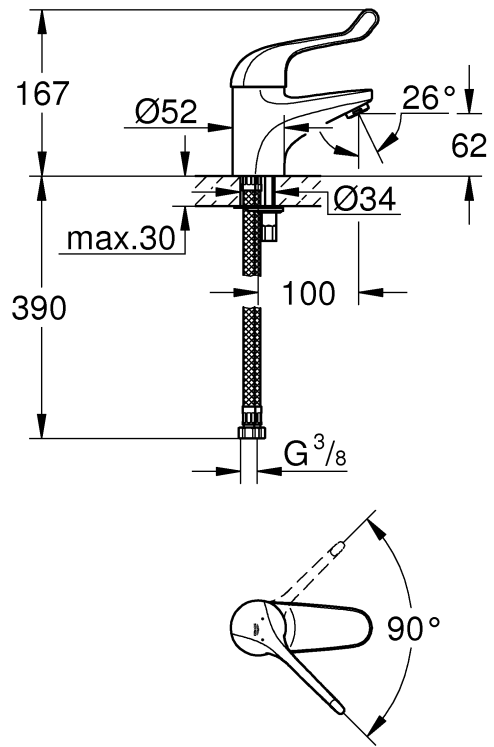

32 788

32 789

32 790

DIN 1988
DIN EN 806

1

2

3

4

5

6

7

8

9

*19 017	13mm
	
	07 052 180mm
	*07 341 350mm

KSA UAE

Pure Freude an Wasser