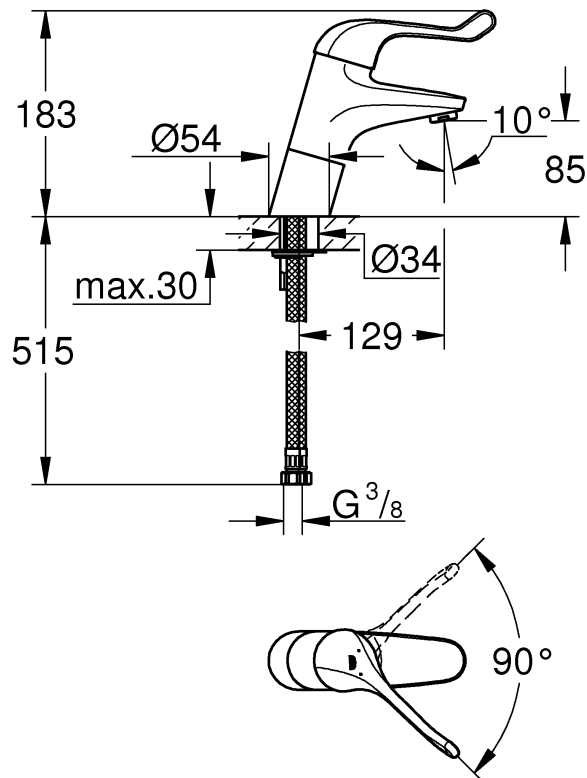

32 788

32 789

32 790

DIN 1988
DIN EN 806

1

2

3

4

5

6

7

8

9

*19 017	13mm
	
	07 052 180mm
	*07 341 350mm

KSA UAE

Pure Freude an Wasser