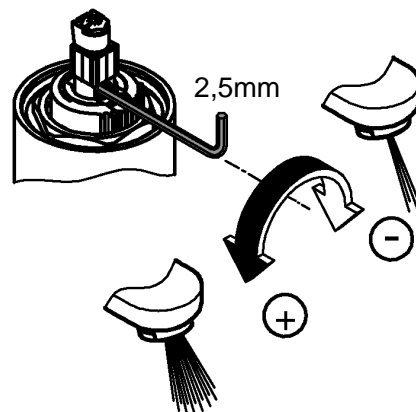

32 826

32 846

DIN 1988  
DIN EN 806

\*19 332  
32mm

\*19 377  
30mm

Pure Freude an Wasser

**GROHE**  
WAVES

**D**