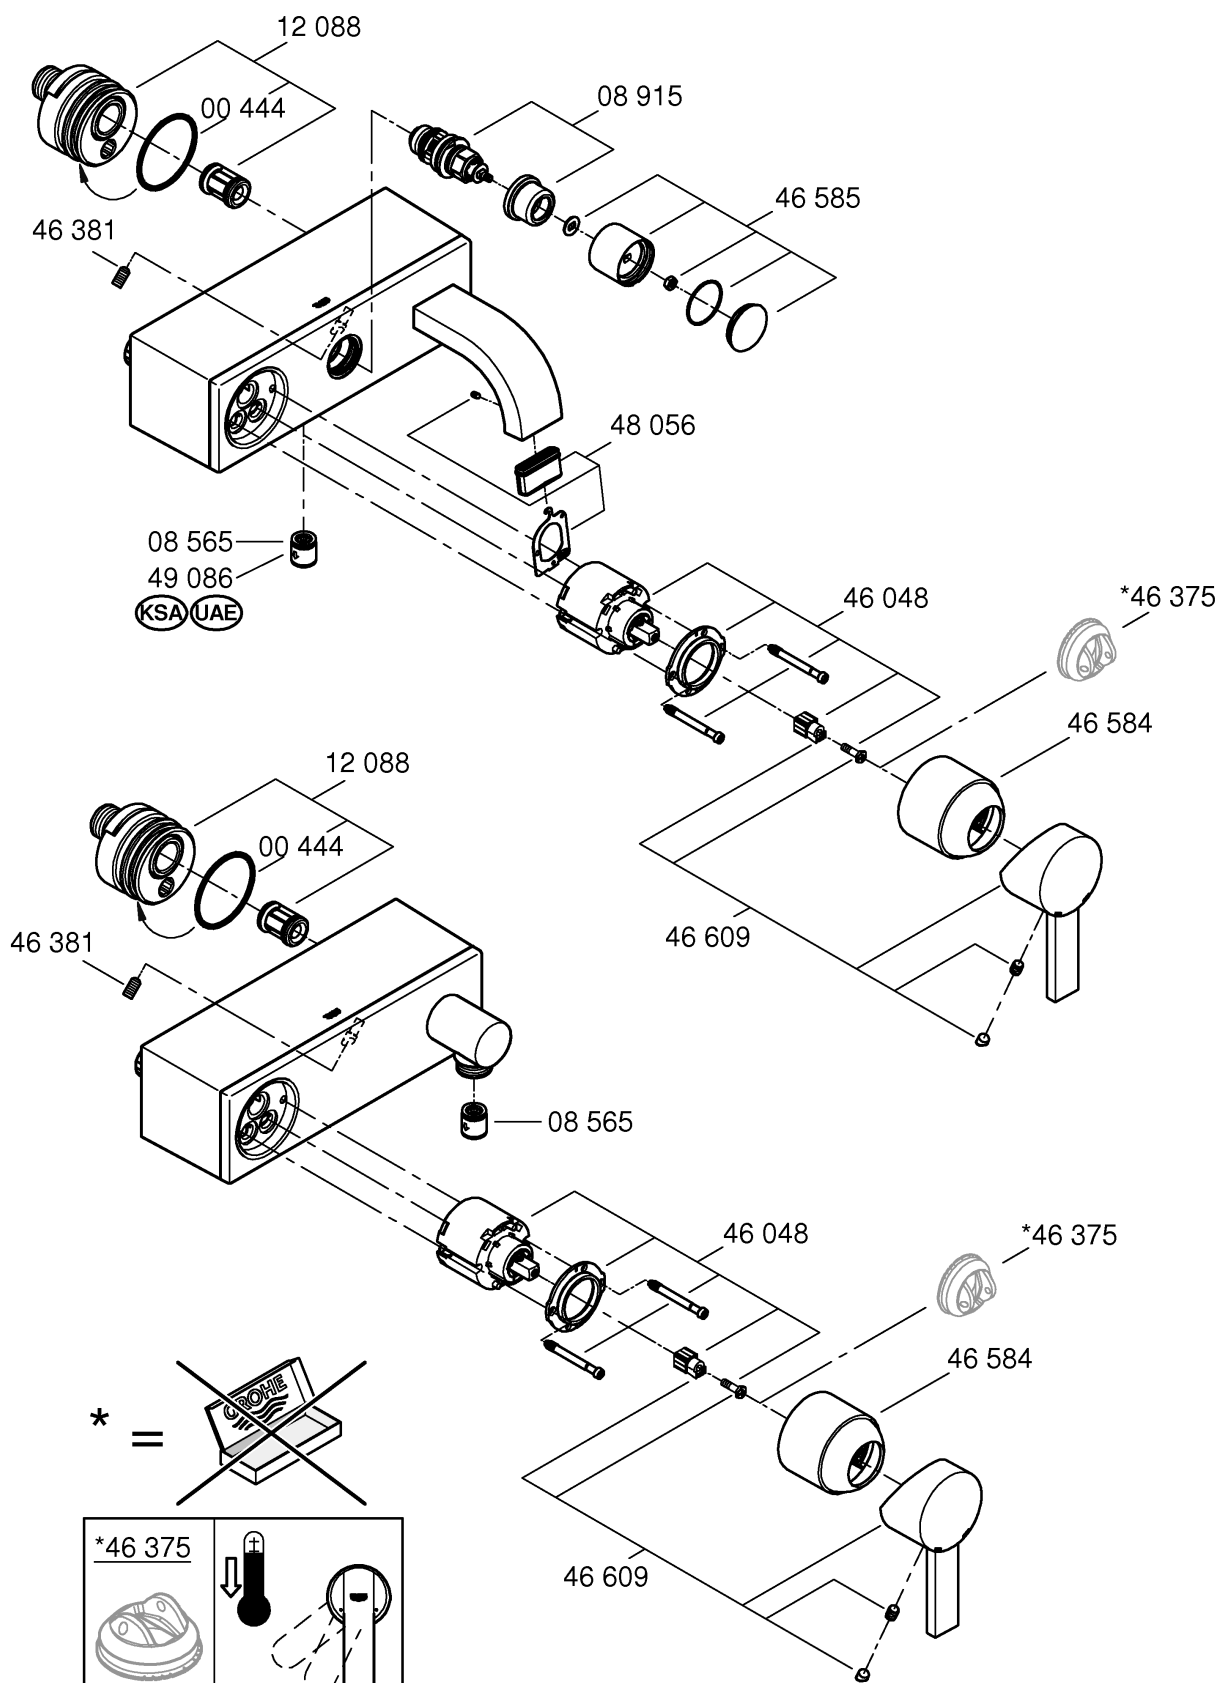

32 826

32 846

DIN 1988  
DIN EN 806

\*19 332  
32mm

\*19 377  
30mm

Pure Freude an Wasser

**GROHE**  
WAVES

**D**