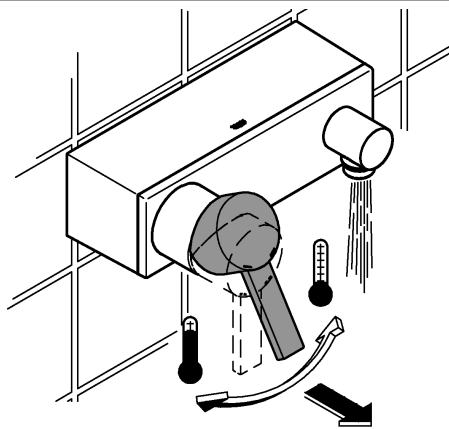

32 826

32 846

DIN 1988  
DIN EN 806

\*19 332  
32mm

\*19 377  
30mm

Pure Freude an Wasser

**GROHE**  
WAVES

**D**