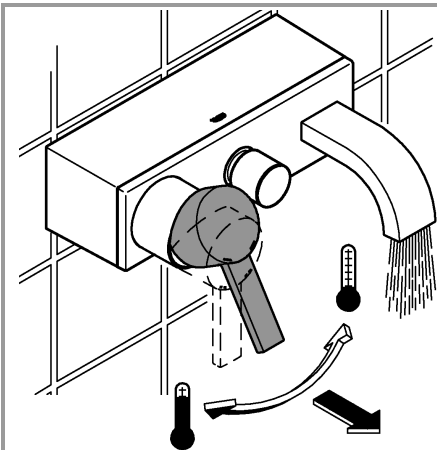

32 826

32 846

DIN 1988  
DIN EN 806

\*19 332  
32mm

\*19 377  
30mm

Pure Freude an Wasser

**GROHE**  
WAVES

**D**