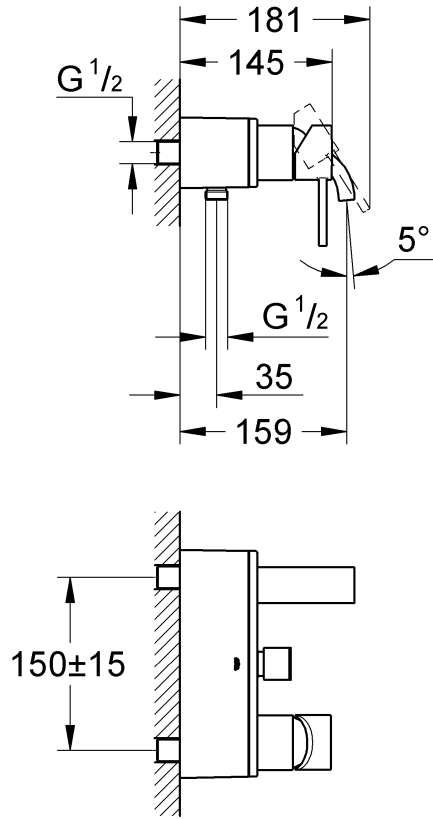

32 826

32 846

DIN 1988  
DIN EN 806

\*19 332  
32mm

\*19 377  
30mm

Pure Freude an Wasser

**GROHE**  
WAVES

**D**