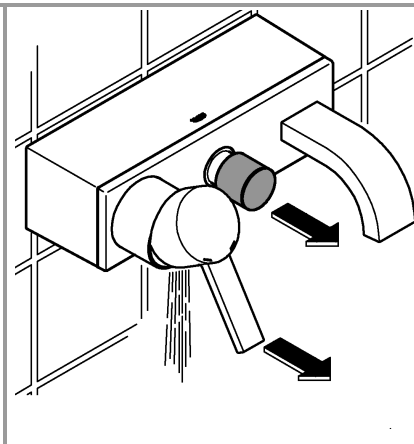

32 826

32 846

DIN 1988  
DIN EN 806

\*19 332  
32mm

\*19 377  
30mm

Pure Freude an Wasser

**GROHE**  
WAVES

**D**