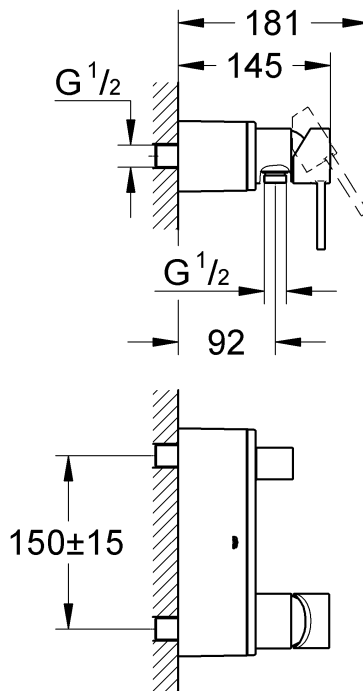

32 826

32 846

DIN 1988  
DIN EN 806

\*19 332  
32mm

\*19 377  
30mm

Pure Freude an Wasser

**GROHE**  
WAVES

**D**