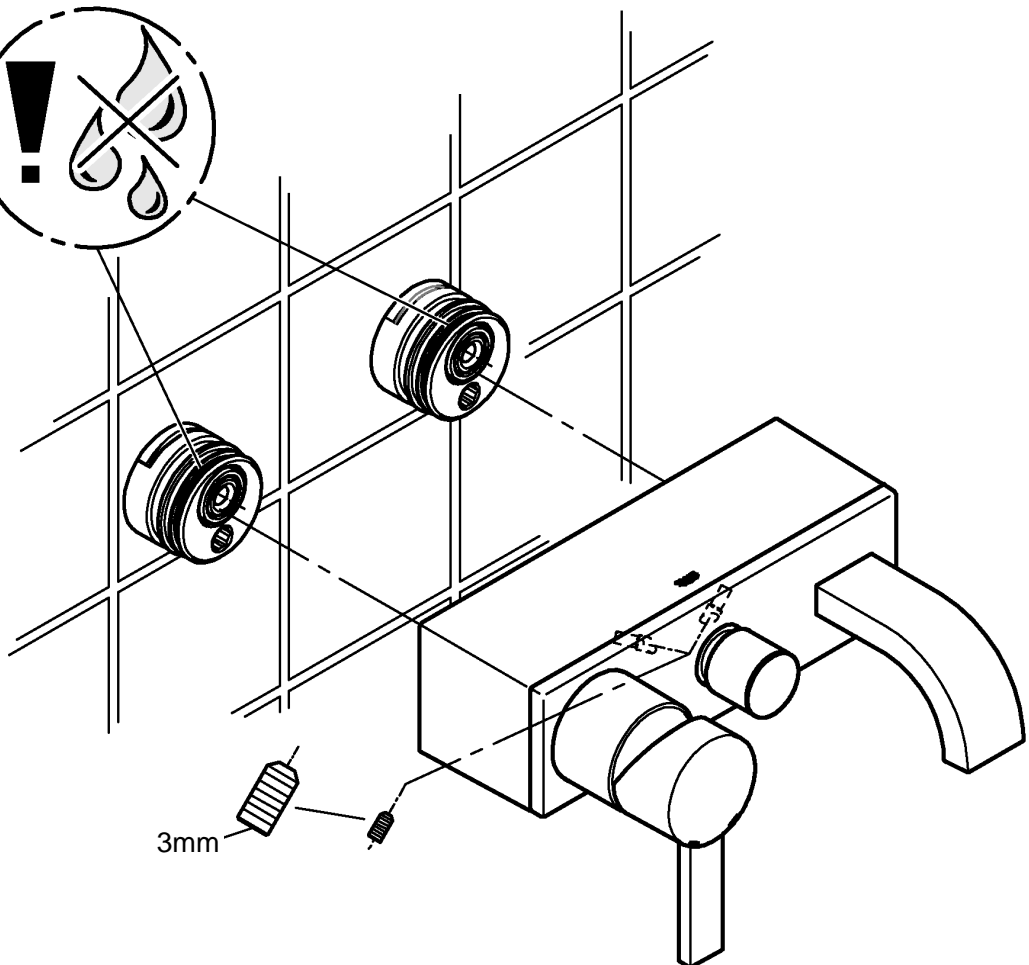

32 826

32 846

DIN 1988  
DIN EN 806

\*19 332  
32mm

\*19 377  
30mm

Pure Freude an Wasser

**GROHE**  
WAVES

**D**