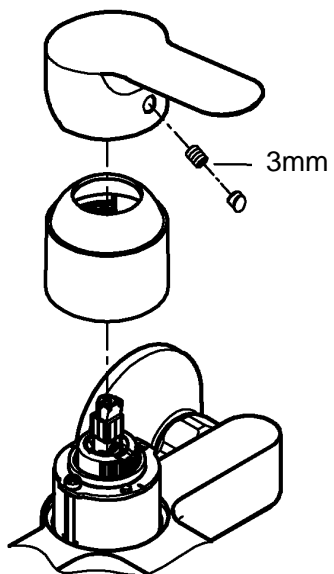

32 826

32 846

DIN 1988  
DIN EN 806

\*19 332  
32mm

\*19 377  
30mm

Pure Freude an Wasser

**GROHE**  
WAVES

**D**