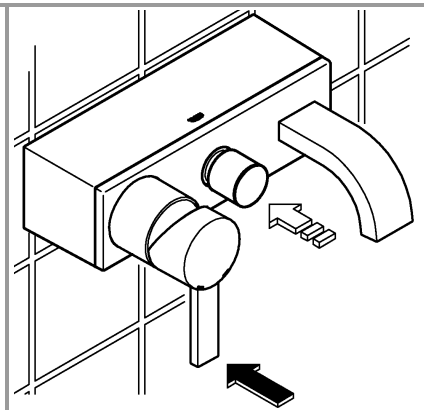

32 826

32 846

DIN 1988  
DIN EN 806

\*19 332  
32mm

\*19 377  
30mm

Pure Freude an Wasser

**GROHE**  
WAVES

**D**