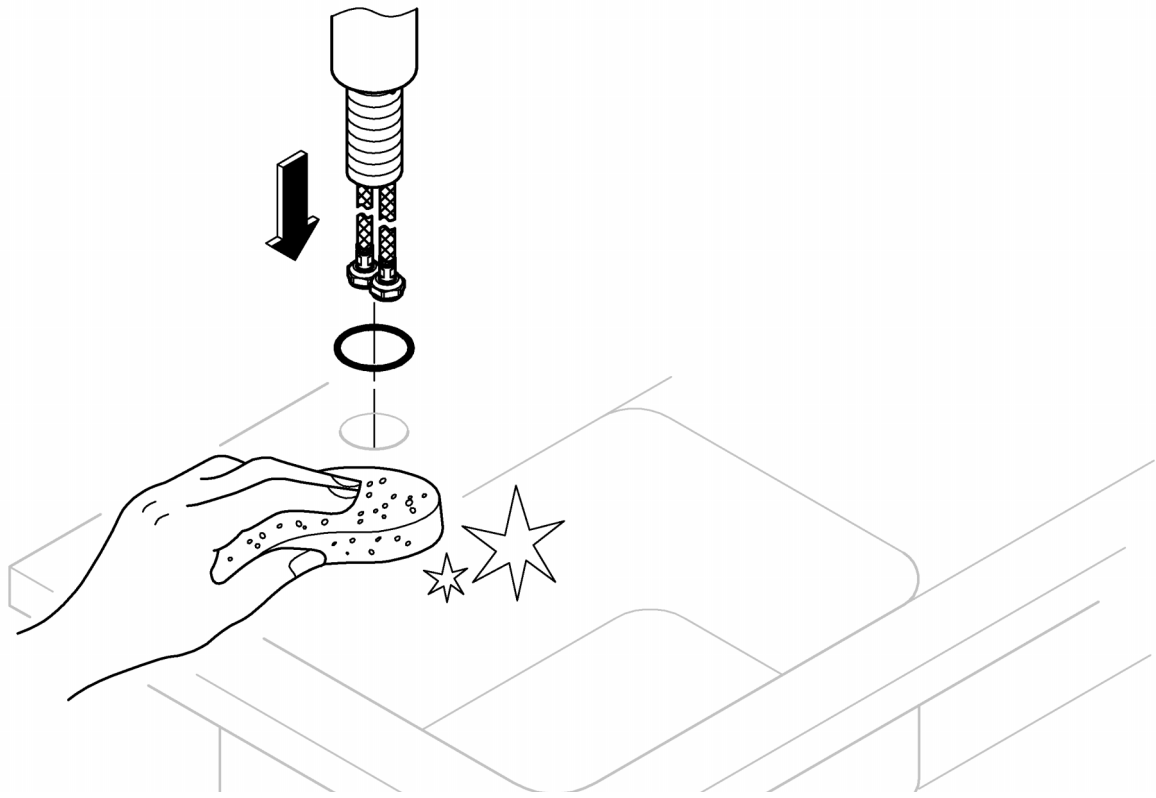

60°

32mm

\*19 332

1

2

3

Pure Freude  
an Wasser

**GROHE**  