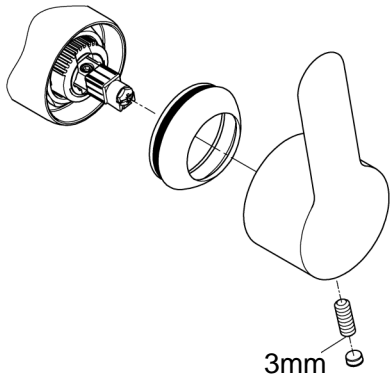

60°

32mm

\*19 332

1

2

3

Pure Freude  
an Wasser

**GROHE**  