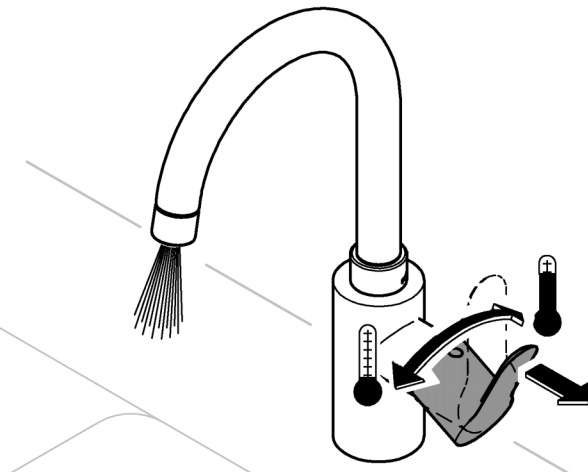

60°

32mm

\*19 332

1

2

3

Pure Freude  
an Wasser

**GROHE**  