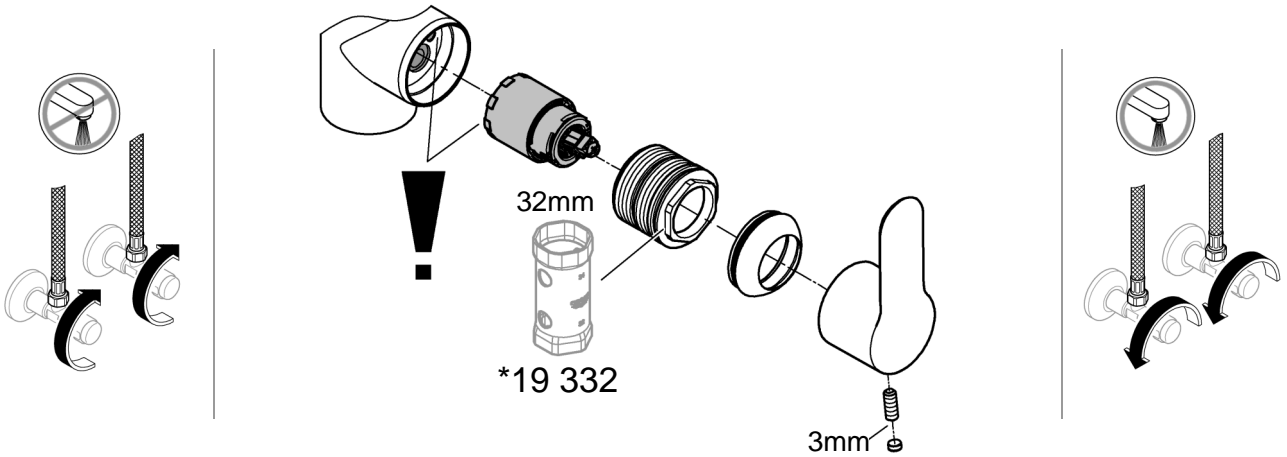

60°

32mm

\*19 332

1

2

3

Pure Freude  
an Wasser

**GROHE**  