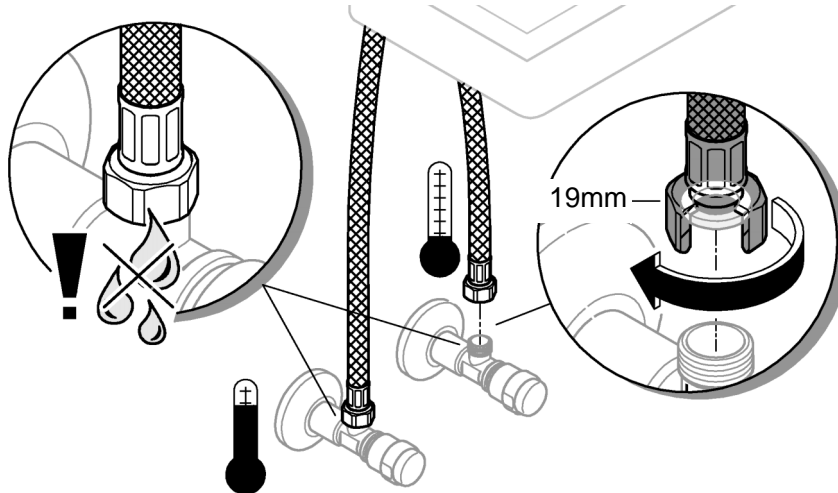

60°

32mm

\*19 332

1

2

3

Pure Freude  
an Wasser

**GROHE**  