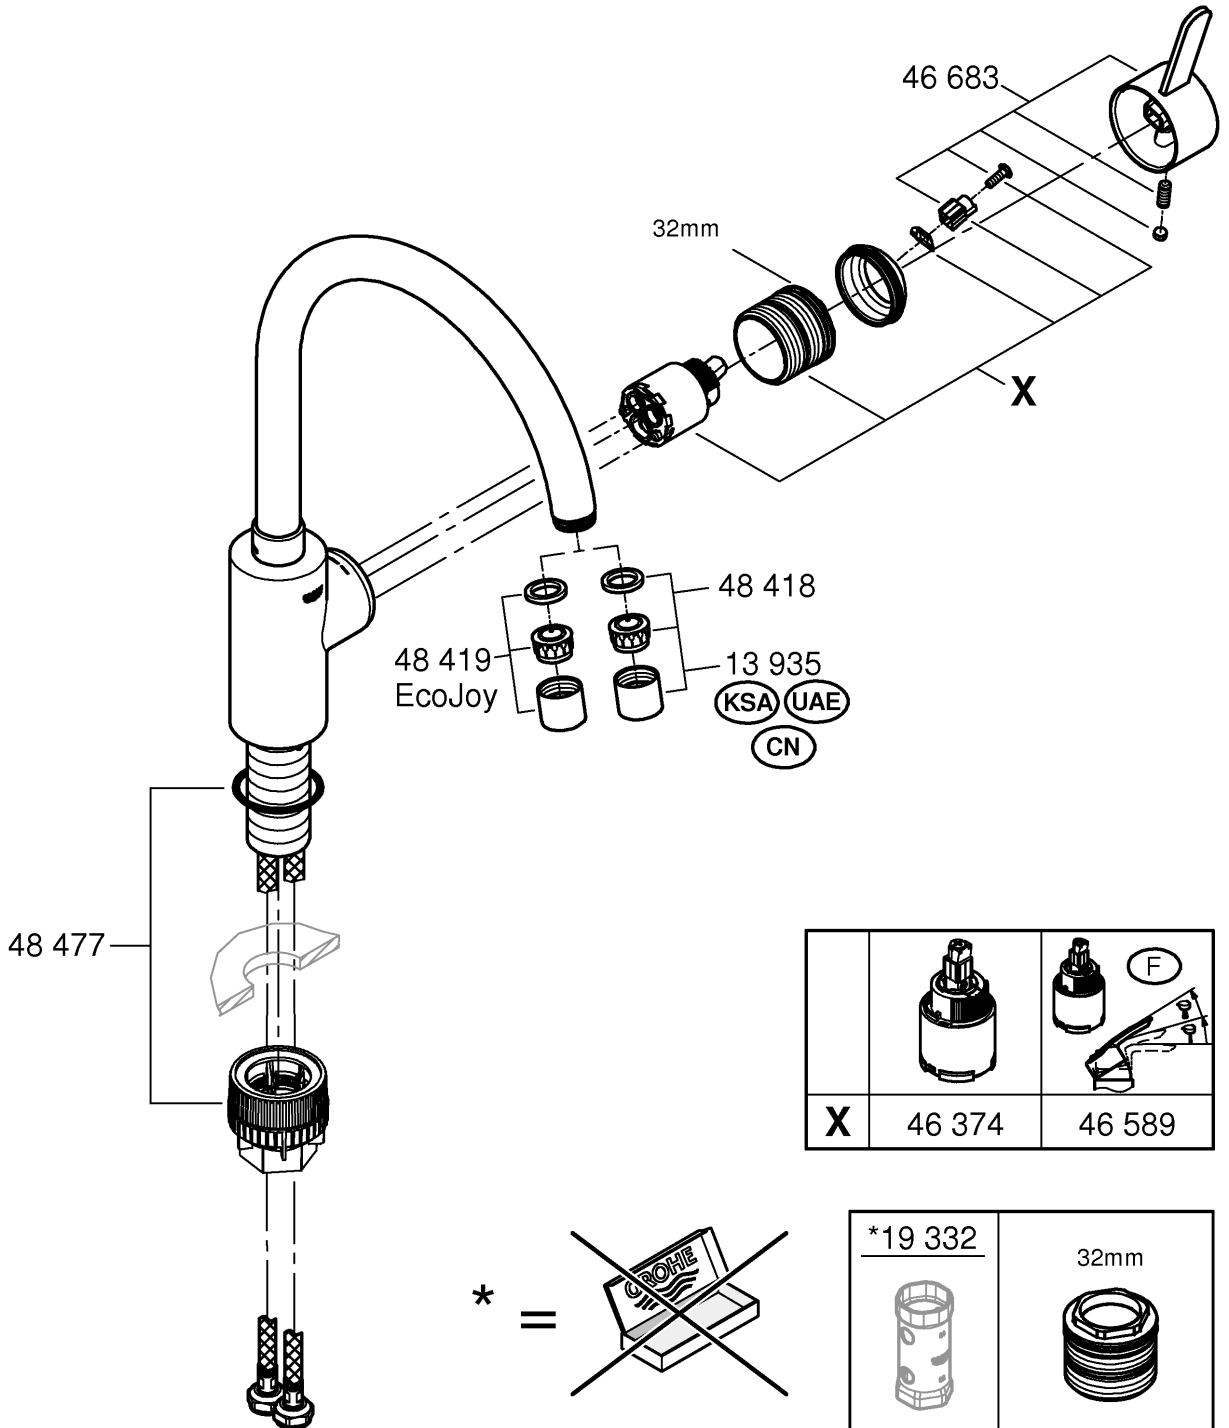

60°

32mm

\*19 332

1

2

3

Pure Freude  
an Wasser

**GROHE**  