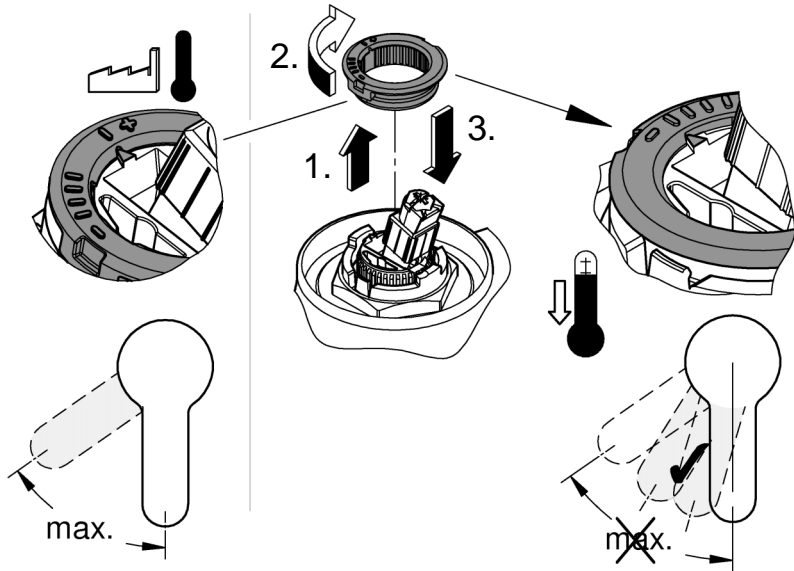

60°

32mm

\*19 332

1

2

3

Pure Freude  
an Wasser

**GROHE**  