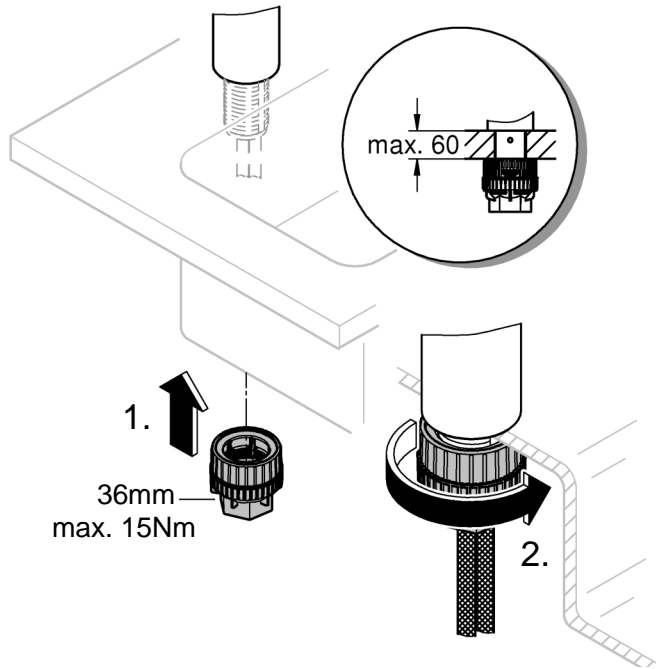

60°

32mm

\*19 332

1

2

3

Pure Freude  
an Wasser

**GROHE**  