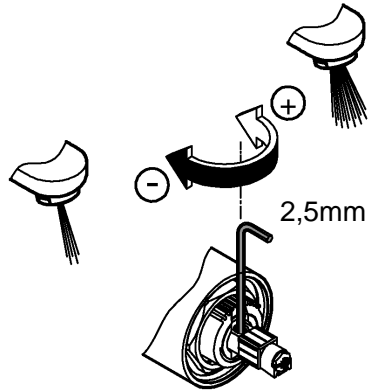

60°

32mm

\*19 332

1

2

3

Pure Freude  
an Wasser

**GROHE**  