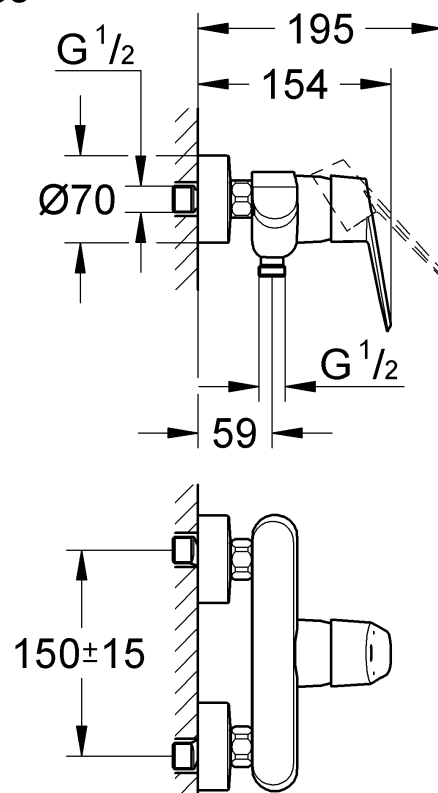

33 390

33 392

33 395

33 569

DIN 1988
DIN EN 806

A

B

2

3

4

5

6

7

<p>*07 130</p> 		<p>*19 377</p> 	<p>30mm</p> 	<p>*46 308</p> 	
--	---	--	---	---	---

<p>*07 130</p>	
<p>*19 377</p>	<p>30mm</p>
<p>*46 308</p>	

Pure Freude an Wasser