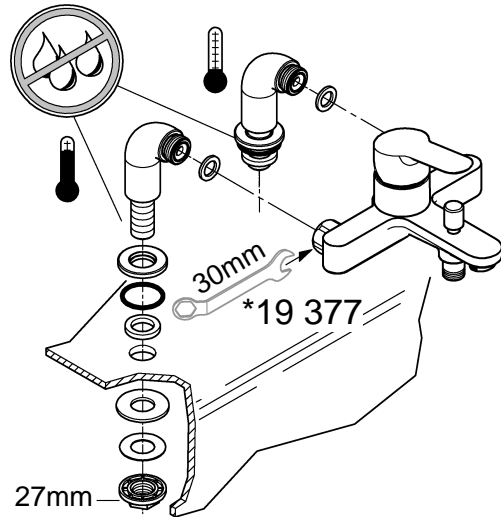

33 390

33 392

33 395

33 569

DIN 1988
DIN EN 806

A

B

2

3

4

5

6

7

<p>*07 130</p> 		<p>*19 377</p> 	<p>30mm</p> 	<p>*46 308</p> 	
--	---	--	---	---	---

<p>*07 130</p>	
<p>*19 377</p>	<p>30mm</p>
<p>*46 308</p>	

Pure Freude an Wasser