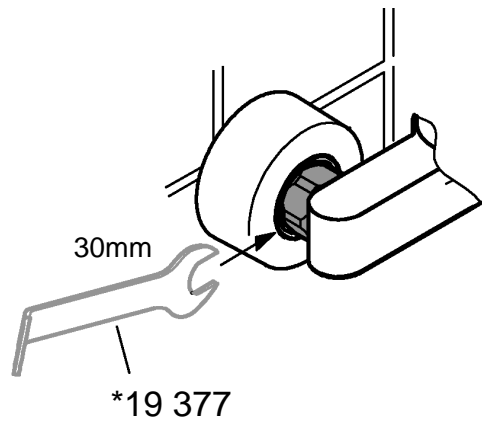

33 390

33 392

33 395

33 569

DIN 1988
DIN EN 806

A

B

2

3

4

5

6

7

<p>*07 130</p> 		<p>*19 377</p> 	<p>30mm</p> 	<p>*46 308</p> 	
--	---	--	---	---	---

<p>*07 130</p>	
<p>*19 377</p>	<p>30mm</p>
<p>*46 308</p>	

Pure Freude an Wasser