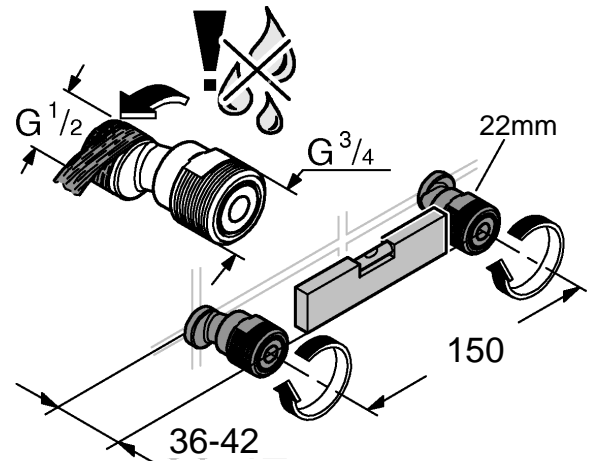

33 390

33 392

33 395

33 569

DIN 1988
DIN EN 806

A

B

2

3

4

5

6

7

<p>*07 130</p> 		<p>*19 377</p> 	<p>30mm</p> 	<p>*46 308</p> 	
--	---	--	---	---	---

<p>*07 130</p>	
<p>*19 377</p>	<p>30mm</p>
<p>*46 308</p>	

Pure Freude an Wasser