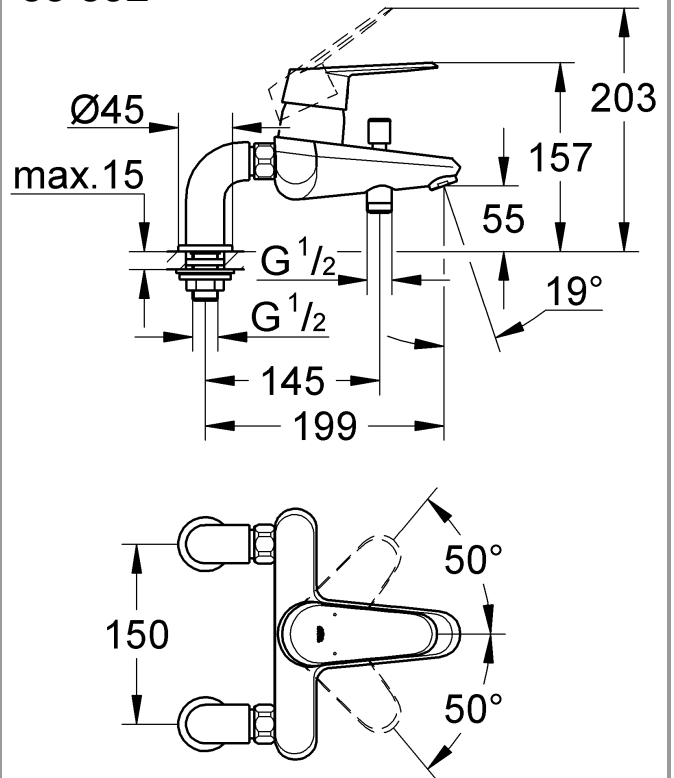

33 390

33 392

33 395

33 569

DIN 1988
DIN EN 806

A

B

2

3

4

5

6

7

<p>*07 130</p> 		<p>*19 377</p> 	<p>30mm</p> 	<p>*46 308</p> 	
--	---	--	---	---	---

<p>*07 130</p>	
<p>*19 377</p>	<p>30mm</p>
<p>*46 308</p>	

Pure Freude an Wasser