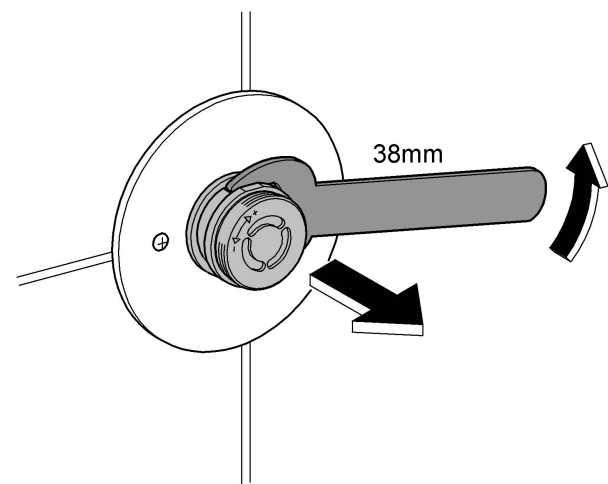

ENJOY WATER®

42 717

1.

2.

3.

7 -30 sec