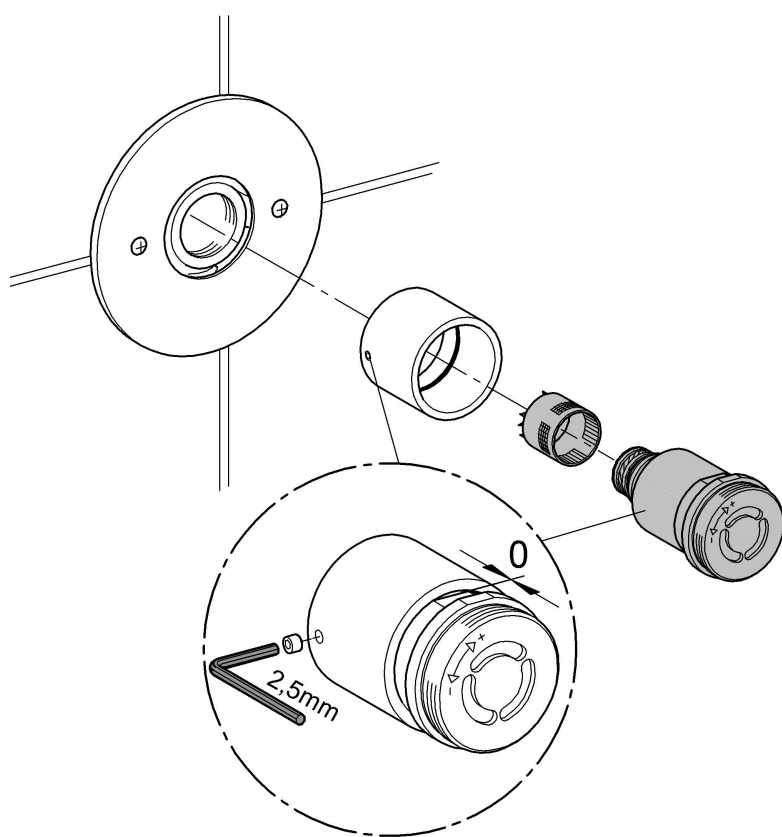

ENJOY WATER®

42 717

1.

2.

3.

7 -30 sec