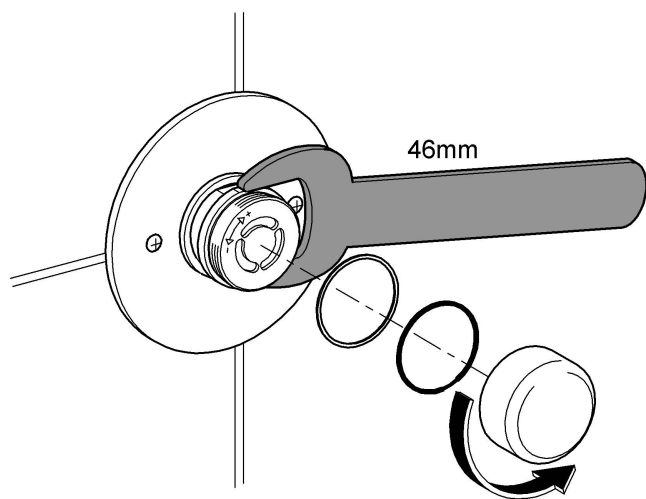

ENJOY WATER®

42 717

1.

2.

3.

7 -30 sec