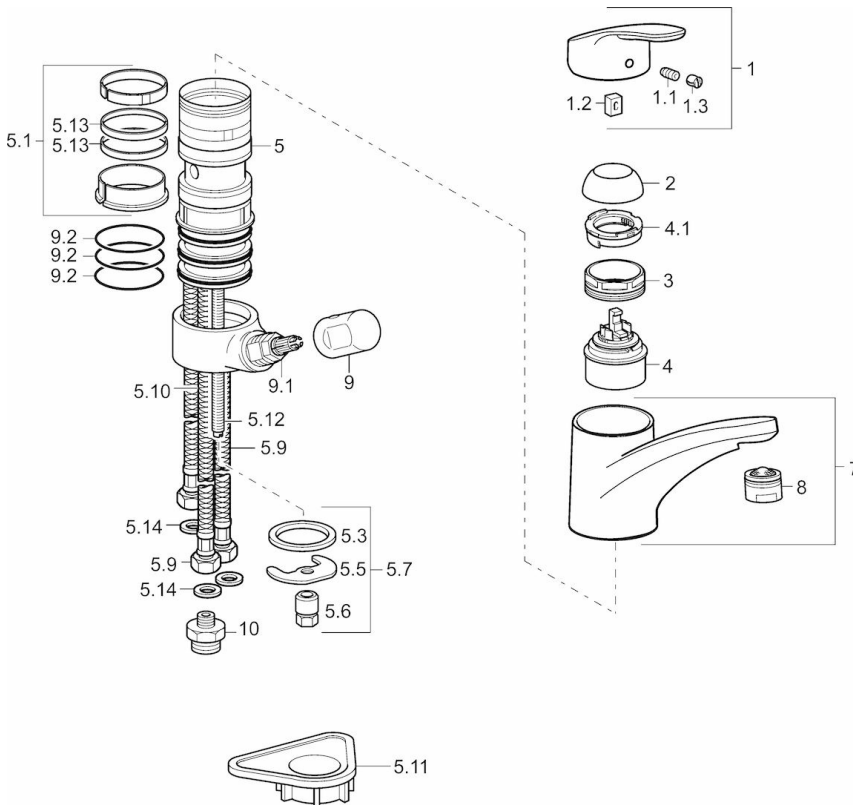

EAN: 4015474276604  
[static.hansa.com/01152283](http://static.hansa.com/01152283)

- Küche
- Einhebelmischer, Spülmaschinenventil
- Standmontage
- Chrom
- Schwenkbarer Auslauf, gegossen
- CASCADE® Strahlregler
- Geräteabsperrentil, mechanisch
- Hebel mit W+K-Kennzeichnung, Einhandbedienhebel/Griff
- Temperaturbegrenzer, Heißwassersperre einstellbar (im Lieferumfang enthalten)
- HANSAECO  $\phi$  4.8 Steuerpatrone mit keramischen Dichtscheiben zur Wassermengen- und Temperatureinstellung. Wasserbremse bei ca. 60% Wassermenge
- Anschluss über flexible Druckschläuche
- Armaturenkörper aus entzinkungsbeständigem Messing (DZR), Messing in Trinkwasserkontakt enthält weniger als 0,3% Blei, Wasserwege ohne Nickelbeschichtung

### Technische Eigenschaften

DN-Größe (Nennmaß)	<b>DN15</b>
Warmwasserversorgung	<b>max. +70°C</b>
Arbeitsdruck	<b>0.5-10 bar</b>
Anschlussgröße	<b>G3/8</b>
Projection	<b>203 mm</b>
Sicherungseinrichtung (EN1717)	<b>AA</b>
Werkstoff	<b>Messing</b>

## Ersatzteile

### SP01152283

Name	Art.-Nr.
1 Hebel, L=93 mm	01880083
1.1 Schraube, M5x8, SW2.5	59904755
1.2 Kunststoffadapter	59904778
1.3 Dekorkappe Grau	59912112
2 Abdeckkappe	59912647
3 Befestigungsschraube, M50x1, SW45	59904890
4 Kartusche, 4.8 eco	59904601
4.1 Warmwasser Begrenzer	59904759
5.1 Dichtungskit	59912646
5.2 Hoher Sockel, 30 mm	59912710
5.3 Dichtung, 37x48x3.5	59911422
5.5 Befestigungsplatte	59904765
5.6 Schraube, M8x1, SW13	59904766
5.7 Befestigungsatz	59910749
5.9 Anschlußschlauch, L=500, G3/8-M10x1	59911767
5.10 Anschlußschlauch, L=430, G3/8-M10x1	59912515
5.11 PVC-Befestigungsplatte	59910008
5.12 Befestigungsschraube, M8x1, L=140	59912474
5.13 Dichtung, 40.3x6	59911387
5.14 Dichtung, 9.5x14.4x2	59912551
7 Auslauf	59912711
8 Luftsprudler, M24x1 A (2011-)	59913740
9 Griff	59910370
9.1 Oberteil, G1/2	59913457
9.2 O-Ring, d 45x2.5	59911151
10 Verbindungsnippel, G3/4xG3/8	59910940