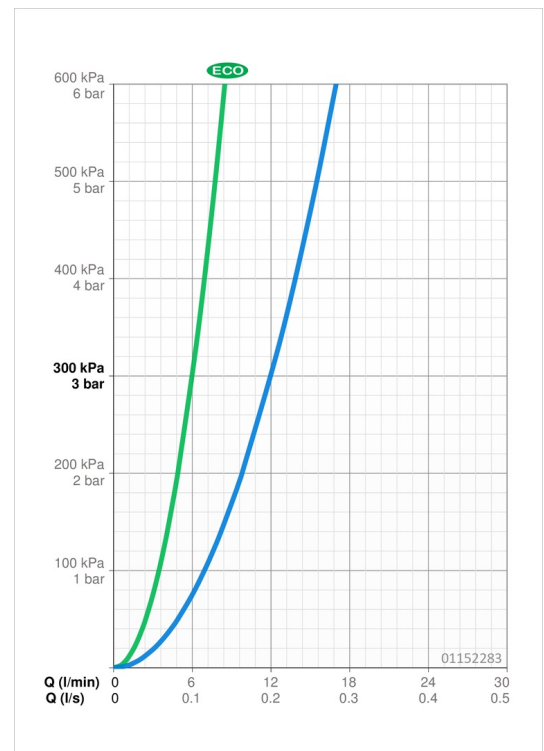

Zulassungen und Deklarationen

ABP	PA-IX 29662/IA