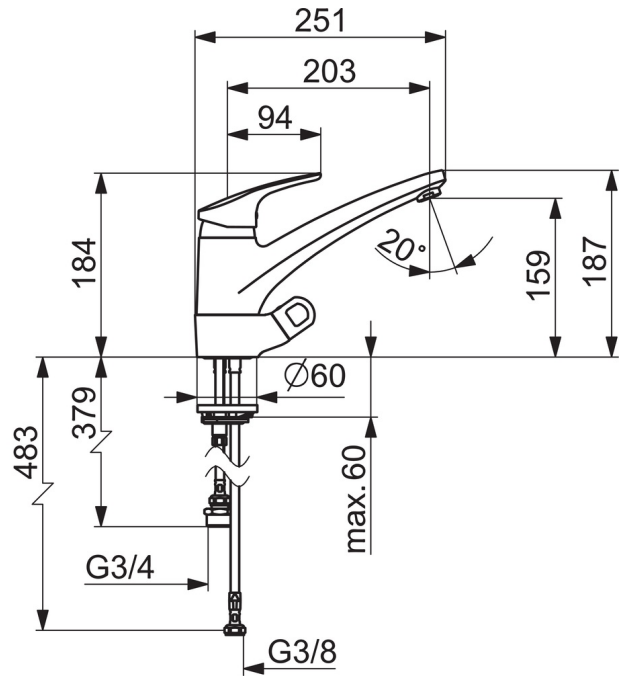

Ersatzteile

SP01152283

Name	Art.-Nr.
1 Hebel, L=93 mm	01880083
1.1 Schraube, M5x8, SW2.5	59904755
1.2 Kunststoffadapter	59904778
1.3 Dekorkappe Grau	59912112
2 Abdeckkappe	59912647
3 Befestigungsschraube, M50x1, SW45	59904890
4 Kartusche, 4.8 eco	59904601
4.1 Warmwasser Begrenzer	59904759
5.1 Dichtungskit	59912646
5.2 Hoher Sockel, 30 mm	59912710
5.3 Dichtung, 37x48x3.5	59911422
5.5 Befestigungsplatte	59904765
5.6 Schraube, M8x1, SW13	59904766
5.7 Befestigungsatz	59910749
5.9 Anschlußschlauch, L=500, G3/8-M10x1	59911767
5.10 Anschlußschlauch, L=430, G3/8-M10x1	59912515
5.11 PVC-Befestigungsplatte	59910008
5.12 Befestigungsschraube, M8x1, L=140	59912474
5.13 Dichtung, 40.3x6	59911387
5.14 Dichtung, 9.5x14.4x2	59912551
7 Auslauf	59912711
8 Luftsprudler, M24x1 A (2011-)	59913740
9 Griff	59910370
9.1 Oberteil, G1/2	59913457
9.2 O-Ring, d 45x2.5	59911151
10 Verbindungsnippel, G3/4xG3/8	59910940