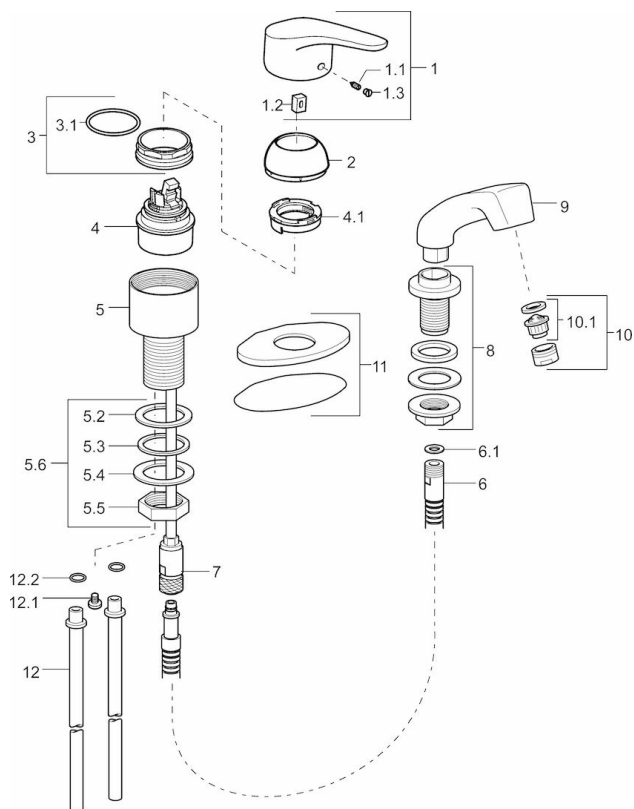

EAN: 4015474271623  
[static.hansa.com/01262183](http://static.hansa.com/01262183)

- öffentliche & halböffentliche Bereiche
- Einhebelmischer
- Standmontage
- Chrom
- CASCADE® Strahlregler
- Hebel mit W+K-Kennzeichnung, Einhandbedienhebel/Griff
- Handbrause, Brauseschlauch (1250 mm)
- Ausziehbrause
- Temperaturbegrenzer, Heißwassersperre einstellbar (im Lieferumfang enthalten)
- Rückflussverhinderer, HANSAECO ø 4.8 Steuerpatrone mit keramischen Dichtscheiben zur Wassermengen- und Temperatureinstellung. Wasserbremse bei ca. 60% Wassermenge
- Anschluss über flexible Druckschläuche
- Armaturenkörper aus entzinkungsbeständigem Messing (DZR)
- Rosette rund, Hülse
- Eigensicher gegen Rückfließen im häuslichen Gebrauch (nach DIN EN 1717); Friseurarmatur

### Technische Eigenschaften

DN-Größe (Nennmaß)	<b>DN15</b>
Warmwasserversorgung	<b>max. +70°C</b>
Arbeitsdruck	<b>1-10 bar</b>
Anschlussgröße	<b>Ø 10 mm</b>
Sicherungseinrichtung (EN1717)	<b>EB</b>

### Vorschriften

EN Standard	<b>EN 817, EN 1112, EN 1113</b>
-------------	---------------------------------

### SP01262183

Name	Art.-Nr.
1 Hebel, L=93 mm	01880083
1.1 Schraube, M5x8, SW2.5	59904755
1.2 Kunststoffadapter	59904778
1.3 Dekorkappe Grau	59912112
2 Abdeckkappe	59912638
3 Ringschraube, M50x1, SW45	59904775
3.1 O-Ring, d 43x2.5	59911166
4 Kartusche, 4.8 eco	59904601
4.1 Warmwasser Begrenzer	59904759
5.2 Dichtung, 41.5x33.3x2	59902295
5.3 Dichtung, 48x33.5x2	59902283
5.6 Befestigungssatz	59912347
6 Schlauch, L=1250	59902137
6.1 Dichtung, 13.5x8x1	59902311
7 Nippel	59912074
8 Schlauchdurchführung	59910055
9 Handbrause	59910054
10 Luftsprudler, M24x1 STD HC B	59905830
10.1 Luftsprudler, M22/M24 B	59905901
11 Rosette	59911328
12 Anschlußschlauch, L=430, G3/8-M8x1	59913964
12 Rohr, d 10 mm, L=413	59911423
12.1 Befestigungsklammer Ausgelaufen	59911416
12.2 O-Ring, 9x2	59905095