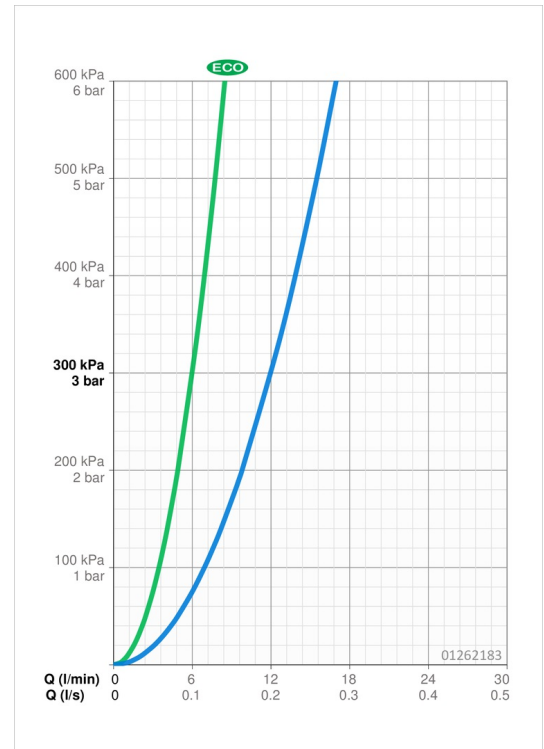

EAN: 4015474271623
static.hansa.com/01262183

- öffentliche & halböffentliche Bereiche
- Einhebelmischer
- Standmontage
- Chrom
- CASCADE® Strahlregler
- Hebel mit W+K-Kennzeichnung, Einhandbedienhebel/Griff
- Handbrause, Brauseschlauch (1250 mm)
- Ausziehbrause
- Temperaturbegrenzer, Heißwassersperre einstellbar (im Lieferumfang enthalten)
- Rückflussverhinderer, HANSAECO ø 4.8 Steuerpatrone mit keramischen Dichtscheiben zur Wassermengen- und Temperatureinstellung. Wasserbremse bei ca. 60% Wassermenge
- Anschluss über flexible Druckschläuche
- Armaturenkörper aus entzinkungsbeständigem Messing (DZR)
- Rosette rund, Hülse
- Eigensicher gegen Rückfließen im häuslichen Gebrauch (nach DIN EN 1717); Friseurarmatur

Technische Daten

Durchflusseigenschaften

Spar-Durchfluss bei 3 bar	6.0 l/min
Durchfluss bei 3 bar	12.0 l/min

Technische Eigenschaften

DN-Größe (Nennmaß)	DN15
Warmwasserversorgung	max. +70°C
Arbeitsdruck	1-10 bar
Anschlussgröße	Ø 10 mm
Sicherungseinrichtung (EN1717)	EB

Vorschriften

EN Standard	EN 817, EN 1112, EN 1113

Zulassungen und Deklarationen

KIWA	K6116/08