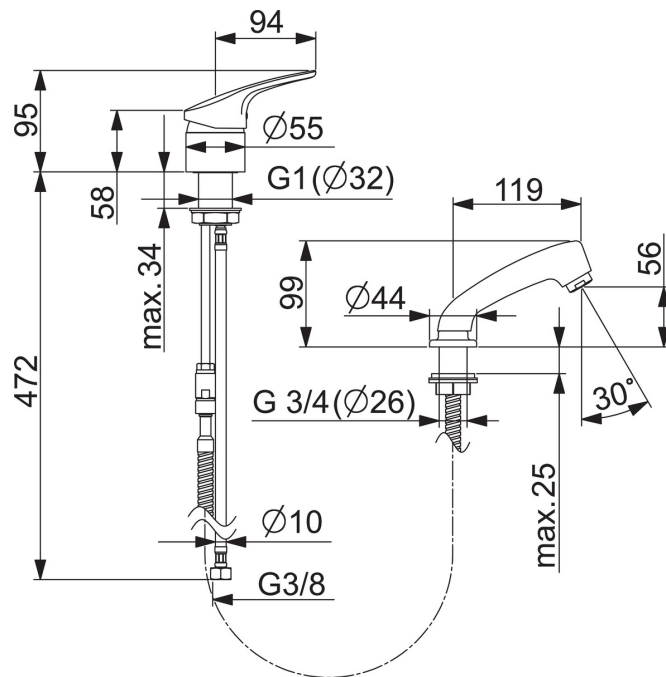

Ersatzteile

SP01262183

Name	Art.-Nr.
1 Hebel, L=93 mm	01880083
1.1 Schraube, M5x8, SW2.5	59904755
1.2 Kunststoffadapter	59904778
1.3 Dekorkappe Grau	59912112
2 Abdeckkappe	59912638
3 Ringschraube, M50x1, SW45	59904775
3.1 O-Ring, d 43x2.5	59911166
4 Kartusche, 4.8 eco	59904601
4.1 Warmwasser Begrenzer	59904759
5.2 Dichtung, 41.5x33.3x2	59902295
5.3 Dichtung, 48x33.5x2	59902283
5.6 Befestigungssatz	59912347
6 Schlauch, L=1250	59902137
6.1 Dichtung, 13.5x8x1	59902311
7 Nippel	59912074
8 Schlauchdurchführung	59910055
9 Handbrause	59910054
10 Luftsprudler, M24x1 STD HC B	59905830
10.1 Luftsprudler, M22/M24 B	59905901
11 Rosette	59911328
12 Anschlußschlauch, L=430, G3/8-M8x1	59913964
12 Rohr, d 10 mm, L=413	59911423
12.1 Befestigungsklammer Ausgelaufen	59911416
12.2 O-Ring, 9x2	59905095