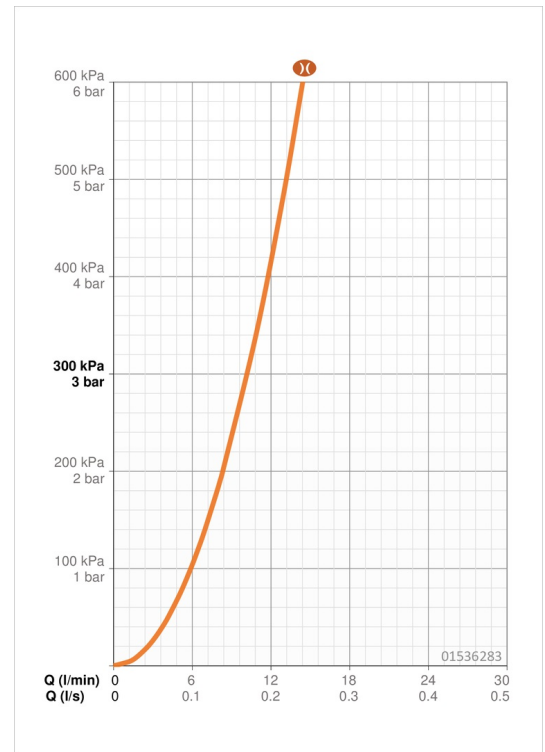

Zulassungen und Deklarationen

KIWA **K6116/08**
ABP **PA-IX 29901/IA**