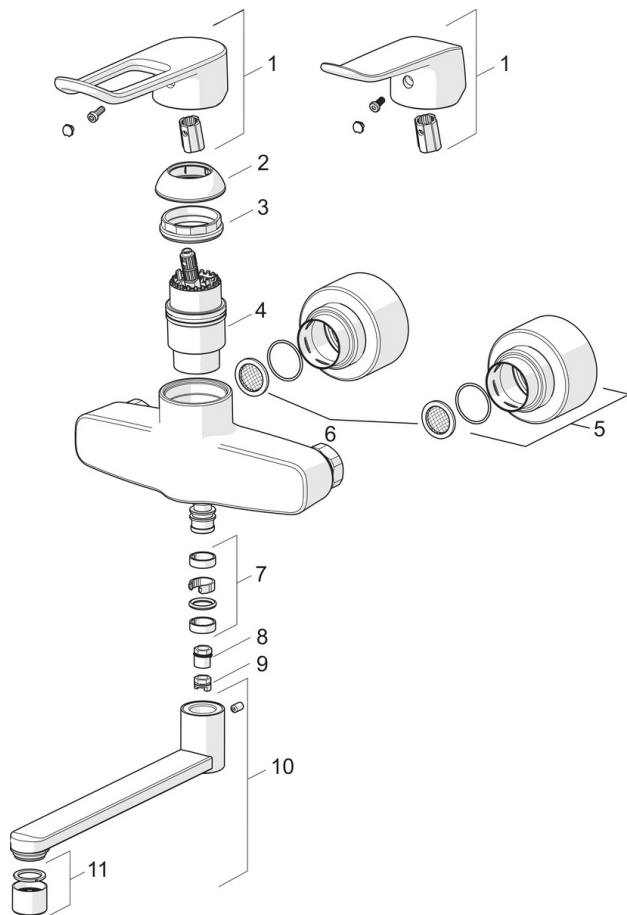

EAN: 4057304013126
static.hansa.com/01536283

- Waschtisch
- Gesundheit & Pflege
- Einhebelmischer
- Wandmontage
- Chrom
- Schwenkbarer Auslauf, Anschlag herausnehmbar
- Kristallklarer Laminarstrahl
- Bedienungshebel lang, Hebel mit W+K-Kennzeichnung, Einhandbedienhebel/Griff
- Temperaturbegrenzer, Heißwassersperre einstellbar (im Lieferumfang enthalten)
- Schmutzfilter, ø 4.0 Steuerpatrone mit keramischen Dichtscheiben zur Wassermengen- und Temperatureinstellung
- S-Anschlüsse, Abdeckung(en), mit integrierter Vorabspernung, Schalldämpfer, Rosetten 3-fach abgedichtet
- Armaturenkörper aus entzinkungsbeständigem Messing (DZR), Wasserwege ohne Nickelbeschichtung

Technische Daten

Durchflusseigenschaften

Durchfluss bei 3 bar (mit Durchflussbegrenzer) **10.2 l/min**

Technische Eigenschaften

DN-Größe (Nennmaß) **DN15**
 Warmwasserversorgung **max. +80°C**
 Arbeitsdruck **0.5-10 bar**
 Anschlussgröße **G1/2**
 Installationsabstand **CC150± 15 mm**
 Projection **277 mm**
 Sicherungseinrichtung (EN1717) **AA**
 Werkstoff **Messing**

Vorschriften

EN Standard **EN 817**
 Geräuschklasse **I (ISO 3822)**

Zulassungen und Deklarationen

KIWA **K6116/08**
 ABP **PA-IX 29901/IA**

Ersatzteile

SP01536286

	Name	Art.-Nr.
01	Hebel, L=136	59914719
01	Langer Hebel, L=162	59914716
02	Abdeckkappe Ausgelaufen	59914454
03	Gegenmutter, M42x1,5, SW 38	59914128
04	Kartusche, 4.0 Classic	59914129
05	Rosette	59914717
06	Schmutzfilter, G3/4	59911076
07	Auslaufdichtung	59914720
08	Begrenzer, 120°	59914728
09	Begrenzer für Schwenkauslauf, 60°/0°	59914264
10	Auslauf, L=300	59914660
10	Auslauf, L=200	59914659
10	Auslauf, L=100	59914658
11	Luftsprudler, M22x1 STD PL HC A Laminar	59914732