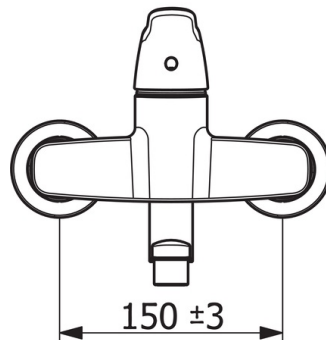

EAN: 4057304013126
static.hansa.com/01536283

- Waschtisch
- Gesundheit & Pflege
- Einhebelmischer
- Wandmontage
- Chrom
- Schwenkbarer Auslauf, Anschlag herausnehmbar
- Kristallklarer Laminarstrahl
- Bedienungshebel lang, Hebel mit W+K-Kennzeichnung, Einhandbedienhebel/Griff
- Temperaturbegrenzer, Heißwassersperre einstellbar (im Lieferumfang enthalten)
- Schmutzfilter, ø 4.0 Steuerpatrone mit keramischen Dichtscheiben zur Wassermengen- und Temperatureinstellung
- S-Anschlüsse, Abdeckung(en), mit integrierter Vorabspernung, Schalldämpfer, Rosetten 3-fach abgedichtet
- Armaturenkörper aus entzinkungsbeständigem Messing (DZR), Wasserwege ohne Nickelbeschichtung

Technische Daten

Durchflusseigenschaften

Durchfluss bei 3 bar (mit Durchflussbegrenzer) **10.2 l/min**

Technische Eigenschaften

DN-Größe (Nennmaß) **DN15**
 Warmwasserversorgung **max. +80°C**
 Arbeitsdruck **0.5-10 bar**
 Anschlussgröße **G1/2**
 Installationsabstand **CC150± 15 mm**
 Projection **277 mm**
 Sicherungseinrichtung (EN1717) **AA**
 Werkstoff **Messing**

Vorschriften

EN Standard **EN 817**
 Geräuschklasse **I (ISO 3822)**

Zulassungen und Deklarationen

KIWA **K6116/08**
 ABP **PA-IX 29901/IA**

Ersatzteile

SP01536286

	Name	Art.-Nr.
01	Hebel, L=136	59914719
01	Langer Hebel, L=162	59914716
02	Abdeckkappe Ausgelaufen	59914454
03	Gegenmutter, M42x1,5, SW 38	59914128
04	Kartusche, 4.0 Classic	59914129
05	Rosette	59914717
06	Schmutzfilter, G3/4	59911076
07	Auslaufdichtung	59914720
08	Begrenzer, 120°	59914728
09	Begrenzer für Schwenkauslauf, 60°/0°	59914264
10	Auslauf, L=300	59914660
10	Auslauf, L=200	59914659
10	Auslauf, L=100	59914658
11	Luftsprudler, M22x1 STD PL HC A Laminar	59914732