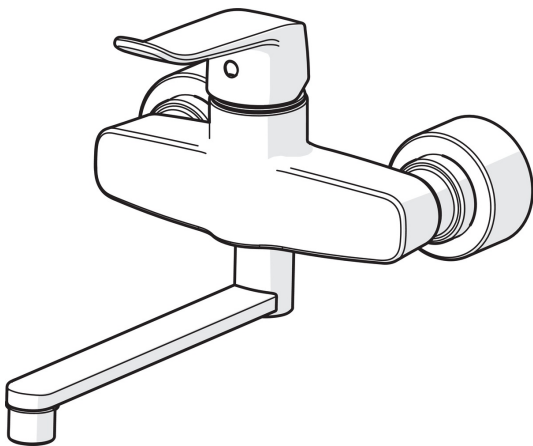

EAN: 4057304013126
static.hansa.com/01536283

- Waschtisch
- Gesundheit & Pflege
- Einhebelmischer
- Wandmontage
- Chrom
- Schwenkbarer Auslauf, Anschlag herausnehmbar
- Kristallklarer Laminarstrahl
- Bedienungshebel lang, Hebel mit W+K-Kennzeichnung, Einhandbedienhebel/Griff
- Temperaturbegrenzer, Heißwassersperre einstellbar (im Lieferumfang enthalten)
- Schmutzfilter, ø 4.0 Steuerpatrone mit keramischen Dichtscheiben zur Wassermengen- und Temperatureinstellung
- S-Anschlüsse, Abdeckung(en), mit integrierter Vorabspernung, Schalldämpfer, Rosetten 3-fach abgedichtet
- Armaturenkörper aus entzinkungsbeständigem Messing (DZR), Wasserwege ohne Nickelbeschichtung

Technische Daten

Durchflusseigenschaften

Durchfluss bei 3 bar (mit Durchflussbegrenzer) **10.2 l/min**

Technische Eigenschaften

DN-Größe (Nennmaß) **DN15**
 Warmwasserversorgung **max. +80°C**
 Arbeitsdruck **0.5-10 bar**
 Anschlussgröße **G1/2**
 Installationsabstand **CC150± 15 mm**
 Projection **277 mm**
 Sicherungseinrichtung (EN1717) **AA**
 Werkstoff **Messing**

Vorschriften

EN Standard **EN 817**
 Geräuschklasse **I (ISO 3822)**

Zulassungen und Deklarationen

KIWA **K6116/08**
 ABP **PA-IX 29901/IA**

Ersatzteile

SP01536286

	Name	Art.-Nr.
01	Hebel, L=136	59914719
01	Langer Hebel, L=162	59914716
02	Abdeckkappe Ausgelaufen	59914454
03	Gegenmutter, M42x1,5, SW 38	59914128
04	Kartusche, 4.0 Classic	59914129
05	Rosette	59914717
06	Schmutzfilter, G3/4	59911076
07	Auslaufdichtung	59914720
08	Begrenzer, 120°	59914728
09	Begrenzer für Schwenkauslauf, 60°/0°	59914264
10	Auslauf, L=300	59914660
10	Auslauf, L=200	59914659
10	Auslauf, L=100	59914658
11	Luftsprudler, M22x1 STD PL HC A Laminar	59914732