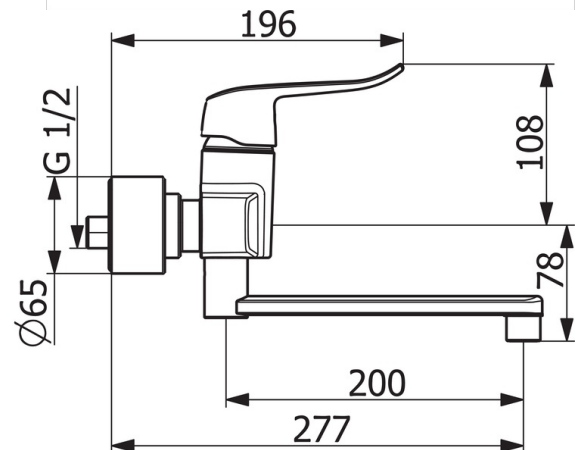

EAN: 4057304013126
static.hansa.com/01536283

- Waschtisch
- Gesundheit & Pflege
- Einhebelmischer
- Wandmontage
- Chrom
- Schwenkbarer Auslauf, Anschlag herausnehmbar
- Kristallklarer Laminarstrahl
- Bedienungshebel lang, Hebel mit W+K-Kennzeichnung, Einhandbedienhebel/Griff
- Temperaturbegrenzer, Heißwassersperre einstellbar (im Lieferumfang enthalten)
- Schmutzfilter, ø 4.0 Steuerpatrone mit keramischen Dichtscheiben zur Wassermengen- und Temperatureinstellung
- S-Anschlüsse, Abdeckung(en), mit integrierter Vorabspernung, Schalldämpfer, Rosetten 3-fach abgedichtet
- Armaturenkörper aus entzinkungsbeständigem Messing (DZR), Wasserwege ohne Nickelbeschichtung

Technische Daten

Durchflusseigenschaften

Durchfluss bei 3 bar (mit Durchflussbegrenzer) **10.2 l/min**

Technische Eigenschaften

DN-Größe (Nennmaß) **DN15**
 Warmwasserversorgung **max. +80°C**
 Arbeitsdruck **0.5-10 bar**
 Anschlussgröße **G1/2**
 Installationsabstand **CC150± 15 mm**
 Projection **277 mm**
 Sicherungseinrichtung (EN1717) **AA**
 Werkstoff **Messing**

Vorschriften

EN Standard **EN 817**
 Geräuschklasse **I (ISO 3822)**

Zulassungen und Deklarationen

KIWA **K6116/08**
 ABP **PA-IX 29901/IA**

Ersatzteile

SP01536286

	Name	Art.-Nr.
01	Hebel, L=136	59914719
01	Langer Hebel, L=162	59914716
02	Abdeckkappe Ausgelaufen	59914454
03	Gegenmutter, M42x1,5, SW 38	59914128
04	Kartusche, 4.0 Classic	59914129
05	Rosette	59914717
06	Schmutzfilter, G3/4	59911076
07	Auslaufdichtung	59914720
08	Begrenzer, 120°	59914728
09	Begrenzer für Schwenkauslauf, 60°/0°	59914264
10	Auslauf, L=300	59914660
10	Auslauf, L=200	59914659
10	Auslauf, L=100	59914658
11	Luftsprudler, M22x1 STD PL HC A Laminar	59914732