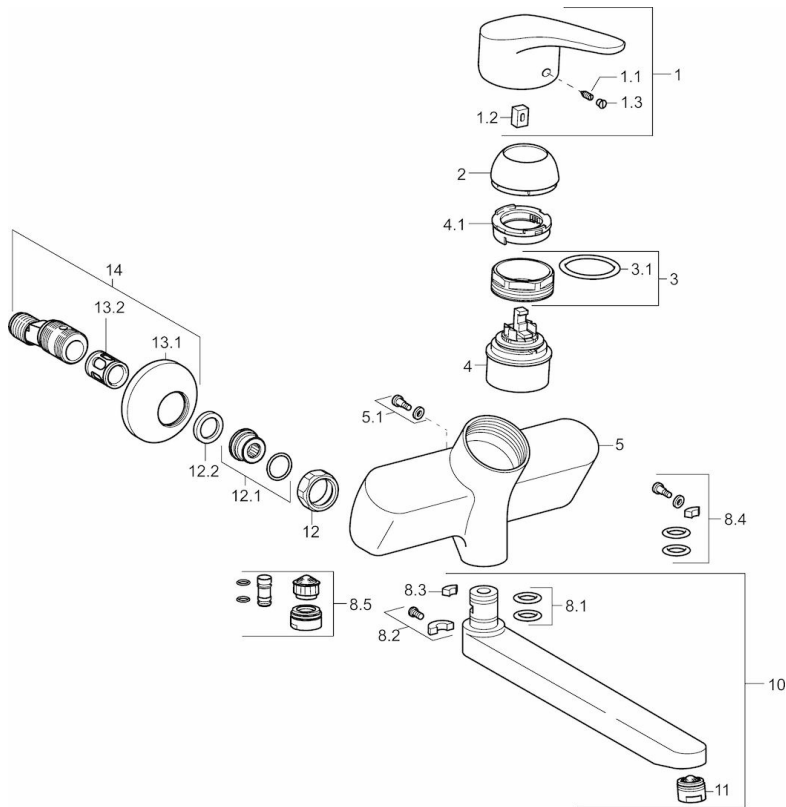

EAN: 4015474271364
static.hansa.com/01692283

- Küche
- Einhebelmischer
- Wandmontage
- Chrom
- Schwenkbarer Auslauf, gegossen
- Kristallklarer Laminarstrahl
- Hebel mit W+K-Kennzeichnung, Einhandbedienhebel/Griff
- Temperaturbegrenzer, Heißwassersperre einstellbar (im Lieferumfang enthalten)
- HANSAECO \varnothing 4.8 Steuerpatrone mit keramischen Dichtscheiben zur Wassermengen- und Temperatureinstellung. Wasserbremse bei ca. 60% Wassermenge
- S-Anschlüsse, mit integrierter Vorabspernung, Schalldämpfer
- Armaturenkörper aus entzinkungsbeständigem Messing (DZR)

Vorschriften

EN Standard	EN 817
Geräuschklasse	I (ISO 3822)

Zulassungen und Deklarationen

KIWA	K6116/08
DVGW	NW-6506BU0493
ABP	PA-IX 29302/IA

Ersatzteile

SP01692283

	Name	Art.-Nr.
1	Hebel, L=93 mm	01880083
1.1	Schraube, M5x8, SW2.5	59904755
1.2	Kunststoffadapter	59904778
1.3	Dekorkappe Grau	59912112
2	Abdeckkappe	59912638
3	Ringschraube, M50x1, SW45	59904775
3.1	O-Ring, d 43x2.5	59911166
4	Kartusche, 4.8 eco	59904601
4.1	Warmwasser Begrenzer	59904759
5.1	Befestigungsschraube, M6x12, AF2.5	59904804
8.1	O-Ring, d 15x2.5	59910423
8.2	Schraube, M6x10, 2.5	59911435
8.2	Begrenzer	59910421
8.3	Begrenzer	59910422
8.4	Wartungsset	59912230
8.5	Entleerungsventil	59912483
10	Auslauf, L=235	59910417
10	Auslauf, L=170 (2019-)	59914766
10	Auslauf, L=145	59911380
10	Auslauf, L=170	59911183
10	Auslauf, L=96	59910419
10	Auslauf, L=235 (2019-)	59914767
10	Auslauf, L=96 (2019-)	59914765
11	Luftsprudler, M24x1 STD PL HC A Laminar (2013-)	59914054
11	Luftsprudler, M24x1 A, low pressure	59902692
12	Anschlussmutter, G3/4, AF30	59902230
12.1	Verbinder	59913400
12.2	Haltering, 23.9x15.2x2	59902689
13.1	Rosette	59904796
13.2	Schalldämpfer	59904792
14	Excenteranschluss f.Stopventil u. Rosetten, G1/2xG3/4	59902034