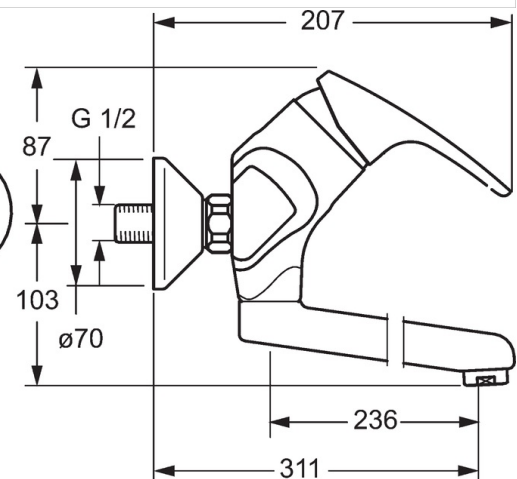

Zulassungen und Deklarationen

KIWA	K6116/08
DVGW	NW-6506BU0493
ABP	PA-IX 29302/IA