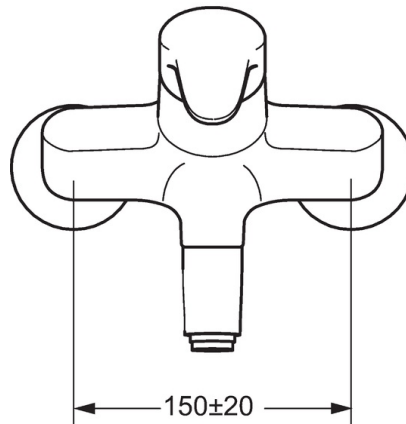

Zulassungen und Deklarationen

KIWA	K6116/08
DVGW	NW-6506BU0493
ABP	PA-IX 29302/IA