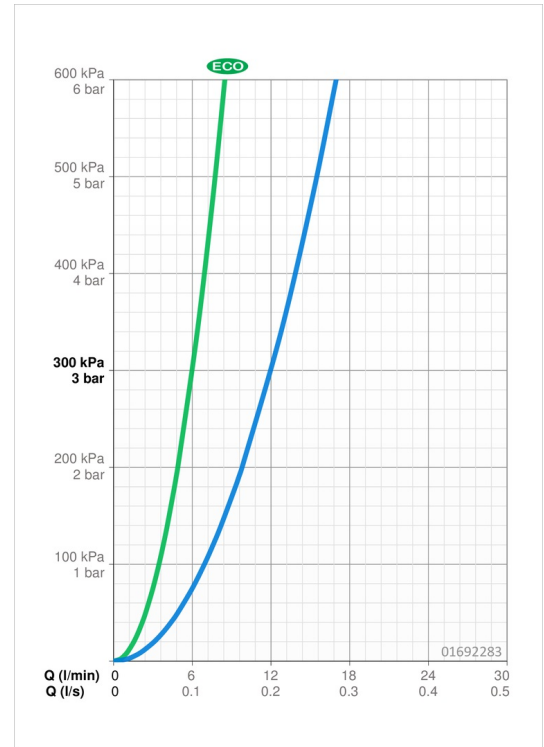

Zulassungen und Deklarationen

KIWA	K6116/08
DVGW	NW-6506BU0493
ABP	PA-IX 29302/IA