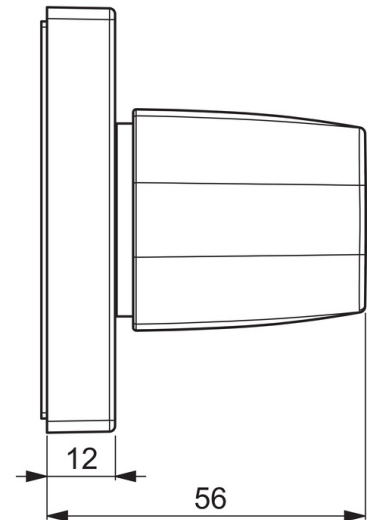

Technische Daten