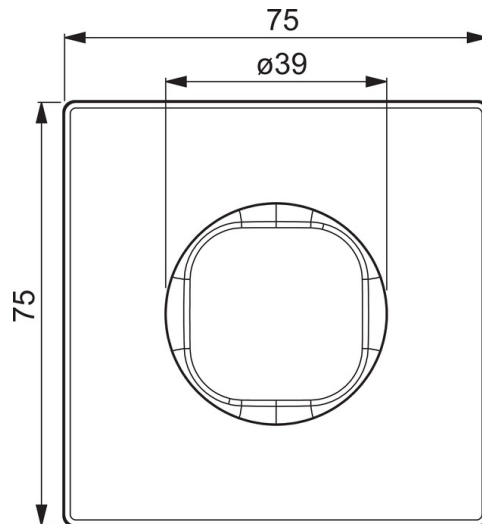

Technische Daten