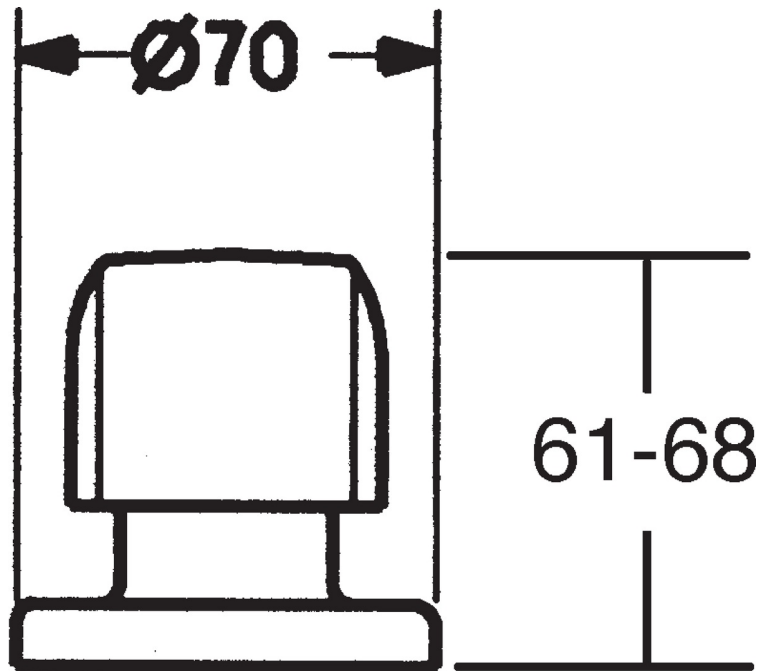

EAN: 4015474054905  
[static.hansa.com/02289134](http://static.hansa.com/02289134)

- Zubehör
- Wandmontage für Unterputz-Einbaukörper
- Chrom
- Durchflusseinstellgriff

## Technische Daten

### SP02289134

	Name	Art.-Nr.
1.2	Scheibe, M24x1.5	59910159
2	Rosette, d 70 mm	59910094
2.1	Gummidichtung	59912463
3	Adapter	59911033
3.1	Gewindenippel, M12x1/M15x1, AF17	59902708
3.2	Adapter Blue	59911052
4	Verlängerungssatz, 80 mm	59910424
4.1	Adapter Weiss	59910235
4.2	Spindel kpl. lang	59910379
4.3	Gewindehülse, M24x1.5	59910100
4.4	Ring	59910694
6.2	Blindstopfen	59911840
8	Absperrgriff	59911828