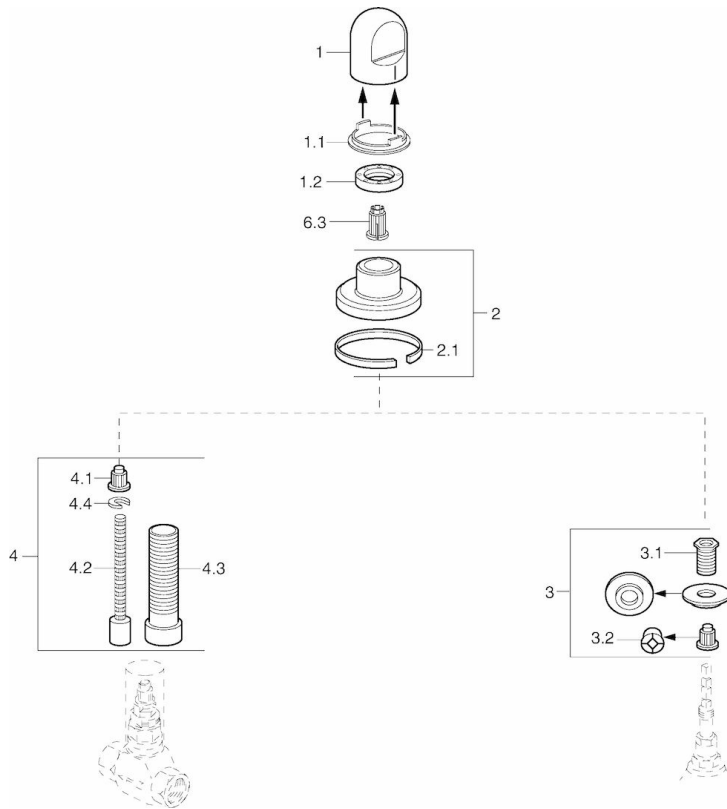

EAN: 4015474610200
static.hansa.com/02289135

- Zubehör
- Wandmontage für Unterputz-Einbaukörper
- Chrom
- Durchflusseinstellgriff

Technische Daten

Ersatzteile

SP02289135

	Name	Art.-Nr.
1	Griff Weiss Ausgelaufen	59910364
1	Griff	59910363
1.1	Ring	59910941
1.2	Scheibe, M24x1.5	59910159
2	Rosette Chrom/Seidenmatt Ausgelaufen	59910095
2	Rosette, d 70 mm	59910094
2	Rosette Weiss Ausgelaufen	59910096
2.1	Gummidichtung	59912463
3	Adapter	59911033
3.1	Gewindenippel, M12x1/M15x1, AF17	59902708
3.2	Adapter Blue	59911052
4	Verlängerungssatz, 80 mm	59910424
4.1	Adapter Weiss	59910235
4.2	Spindel kpl. lang	59910379
4.3	Gewindehülse, M24x1.5	59910100
4.4	Ring	59910694