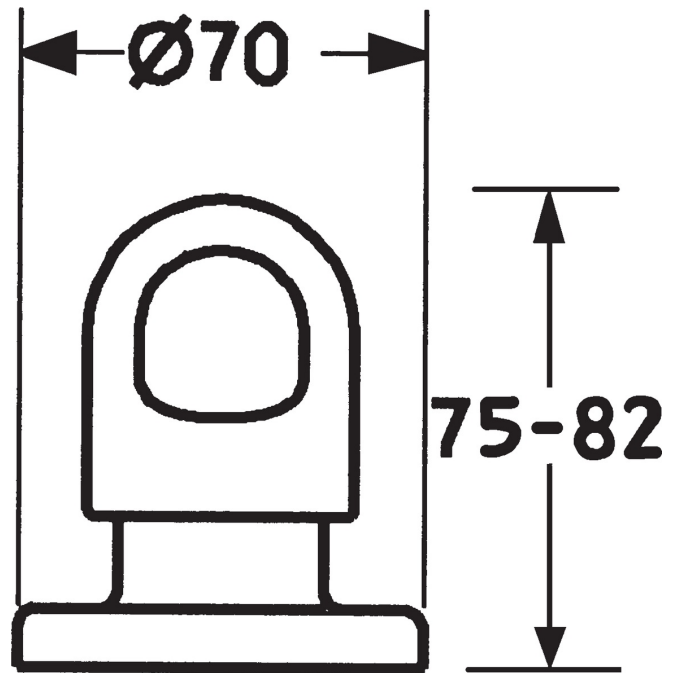

EAN: 4015474610200
static.hansa.com/02289135

- Zubehör
- Wandmontage für Unterputz-Einbaukörper
- Chrom
- Durchflusseinstellgriff

Technische Daten

Ersatzteile

SP02289135

	Name	Art.-Nr.
1	Griff Weiss Ausgelaufen	59910364
1	Griff	59910363
1.1	Ring	59910941
1.2	Scheibe, M24x1.5	59910159
2	Rosette Chrom/Seidenmatt Ausgelaufen	59910095
2	Rosette, d 70 mm	59910094
2	Rosette Weiss Ausgelaufen	59910096
2.1	Gummidichtung	59912463
3	Adapter	59911033
3.1	Gewindenippel, M12x1/M15x1, AF17	59902708
3.2	Adapter Blue	59911052
4	Verlängerungssatz, 80 mm	59910424
4.1	Adapter Weiss	59910235
4.2	Spindel kpl. lang	59910379
4.3	Gewindehülse, M24x1.5	59910100
4.4	Ring	59910694