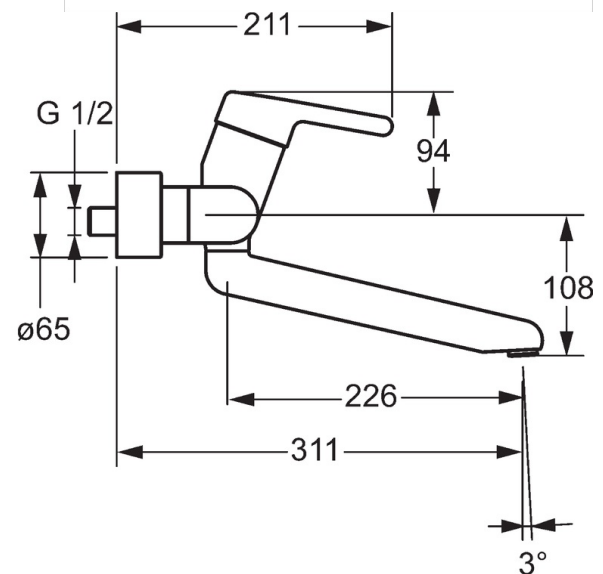

EAN: 4015474267275
static.hansa.com/02572203

- Gesundheit & Pflege
- Einhebelmischer
- Wandmontage
- Chrom
- Schwenkbarer Auslauf, Auslauf in Mittelstellung arretierbar
- Kristallklarer Laminarstrahl
- Hebel mit W+K-Kennzeichnung, Einhandbedienhebel/Griff
- Temperaturbegrenzer, Heißwassersperre einstellbar (im Lieferumfang enthalten)
- $\varnothing$ 4.8 classic Steuerpatrone mit keramischen Dichtscheiben zur Wassermengen- und Temperatureinstellung
- S-Anschlüsse, Abdeckung(en), mit integrierter Vorabspernung, Rosetten 3-fach abgedichtet
- Armaturenkörper aus entzinkungsbeständigem Messing (DZR), Messing in Trinkwasserkontakt enthält weniger als 0,3% Blei, Wasserwege ohne Nickelbeschichtung

Technische Daten

Durchflusseigenschaften

Durchfluss bei 3 bar **12.0 l/min**

Technische Eigenschaften

DN-Größe (Nennmaß) **DN15**
Warmwasserversorgung **max. +80°C**
Arbeitsdruck **0.5-10 bar**
Installationsabstand **cc150 ± 10 mm**
Projection **311 mm**
Sicherungseinrichtung (EN1717) **AA**
Werkstoff **Messing**

Vorschriften

EN Standard **EN 817**
Geräuschklasse **I (ISO 3822)**

Zulassungen und Deklarationen

DVGW **NW-6506CR0028**
ABP **PA-IX 29893/IA**