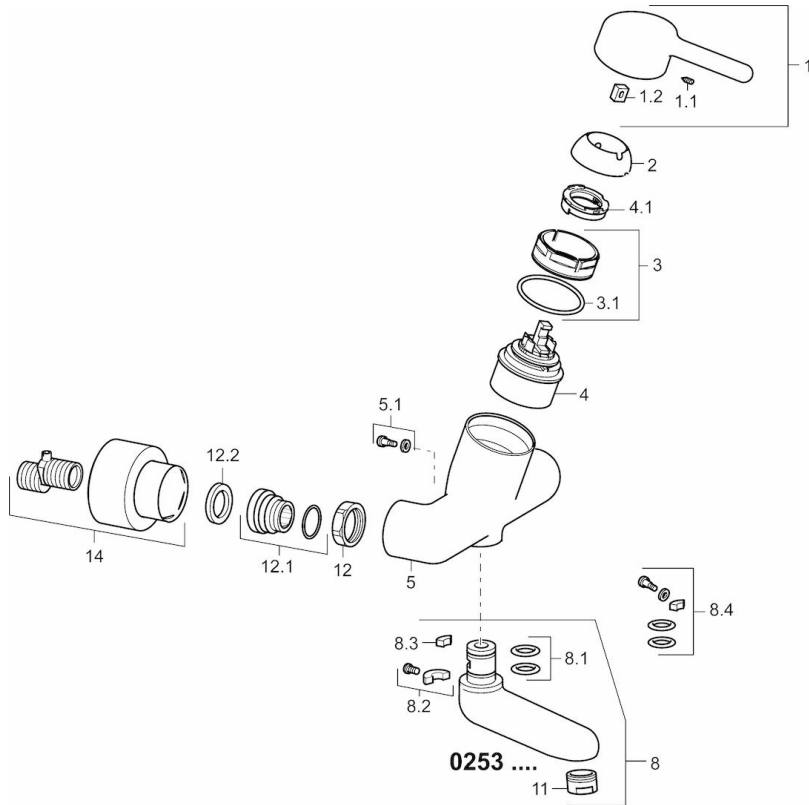

EAN: 4015474267275  
[static.hansa.com/02572203](http://static.hansa.com/02572203)

- Gesundheit & Pflege
- Einhebelmischer
- Wandmontage
- Chrom
- Schwenkbarer Auslauf, Auslauf in Mittelstellung arretierbar
- Kristallklarer Laminarstrahl
- Hebel mit W+K-Kennzeichnung, Einhandbedienhebel/Griff
- Temperaturbegrenzer, Heißwassersperre einstellbar (im Lieferumfang enthalten)
- $\varnothing$  4.8 classic Steuerpatrone mit keramischen Dichtscheiben zur Wassermengen- und Temperatureinstellung
- S-Anschlüsse, Abdeckung(en), mit integrierter Vorabspernung, Rosetten 3-fach abgedichtet
- Armaturenkörper aus entzinkungsbeständigem Messing (DZR), Messing in Trinkwasserkontakt enthält weniger als 0,3% Blei, Wasserwege ohne Nickelbeschichtung

### Technische Eigenschaften

DN-Größe (Nennmaß) **DN15**  
 Warmwasserversorgung **max. +80°C**  
 Arbeitsdruck **0.5-10 bar**  
 Installationsabstand **cc150 ± 10 mm**  
 Projection **311 mm**  
 Sicherungseinrichtung (EN1717) **AA**  
 Werkstoff **Messing**

### SP02532203

	Name	Art.-Nr.
1	Hebel, L=93 mm	59914072
1.1	Schraube, M5x8, SW2.5	59904755
1.2	Kunststoffadapter	59904778
2	Abdeckkappe	59914069
3	Gegenmutter, M50x1, SW45	59914070
3.1	O-Ring, d 46x2	59912470
4	Kartusche, 4,8 Classic	59911437
4.1	Warmwasser Begrenzer	59904759
5.1	Befestigungsschraube, M6x12, AF2.5	59904804
8	Auslauf, L=226	02702000
8	Auslauf, L=161	02692000
8	Auslauf, L=86	02682000
8.1	O-Ring, d 15x2.5	59910423
8.2	Schraube, M6x10, 2,5	59911435
8.2	Begrenzer	59910421
8.3	Begrenzer	59910422
8.4	Wartungsset	59912230
11	Luftsprudler, M24x1 STD PL HC A Laminar (2013-)	59914054
12	Anschlussmutter, G3/4, AF30	59902230
12.1	Verbinder	59913400
12.2	Haltering, 23.9x15.2x2	59902689
14	Rosetten (2 Stück)	02720200
N.I.	Entleerungsventil	59912483
N.I.	Schlüssel, SW45/SW50	59905190