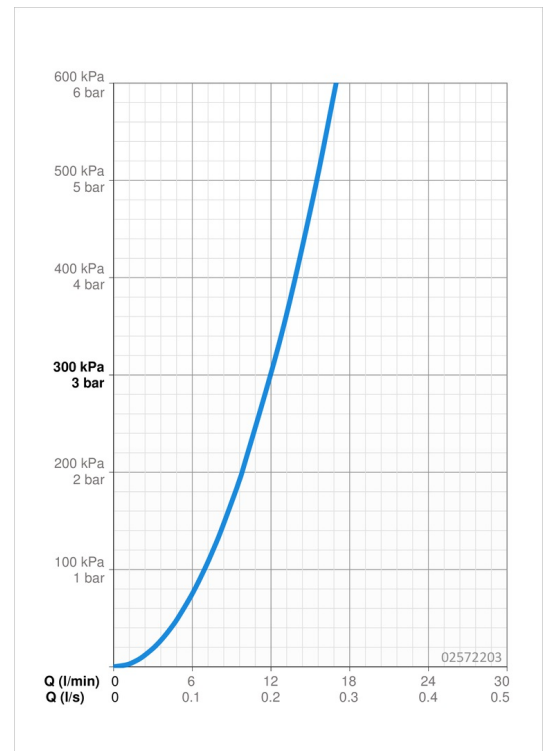

EAN: 4015474267275
static.hansa.com/02572203

- Gesundheit & Pflege
- Einhebelmischer
- Wandmontage
- Chrom
- Schwenkbarer Auslauf, Auslauf in Mittelstellung arretierbar
- Kristallklarer Laminarstrahl
- Hebel mit W+K-Kennzeichnung, Einhandbedienhebel/Griff
- Temperaturbegrenzer, Heißwassersperre einstellbar (im Lieferumfang enthalten)
- $\varnothing$ 4.8 classic Steuerpatrone mit keramischen Dichtscheiben zur Wassermengen- und Temperatureinstellung
- S-Anschlüsse, Abdeckung(en), mit integrierter Vorabspernung, Rosetten 3-fach abgedichtet
- Armaturenkörper aus entzinkungsbeständigem Messing (DZR), Messing in Trinkwasserkontakt enthält weniger als 0,3% Blei, Wasserwege ohne Nickelbeschichtung

Technische Daten

Durchflusseigenschaften

Durchfluss bei 3 bar **12.0 l/min**

Technische Eigenschaften

DN-Größe (Nennmaß) **DN15**
Warmwasserversorgung **max. +80°C**
Arbeitsdruck **0.5-10 bar**
Installationsabstand **cc150 ± 10 mm**
Projection **311 mm**
Sicherungseinrichtung (EN1717) **AA**
Werkstoff **Messing**

Vorschriften

EN Standard **EN 817**
Geräuschklasse **I (ISO 3822)**

Zulassungen und Deklarationen

DVGW **NW-6506CR0028**
ABP **PA-IX 29893/IA**