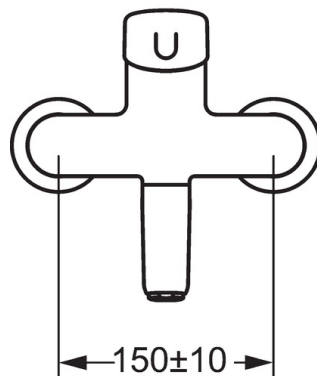

EAN: 4015474267275
static.hansa.com/02572203

- Gesundheit & Pflege
- Einhebelmischer
- Wandmontage
- Chrom
- Schwenkbarer Auslauf, Auslauf in Mittelstellung arretierbar
- Kristallklarer Laminarstrahl
- Hebel mit W+K-Kennzeichnung, Einhandbedienhebel/Griff
- Temperaturbegrenzer, Heißwassersperre einstellbar (im Lieferumfang enthalten)
- $\varnothing$ 4.8 classic Steuerpatrone mit keramischen Dichtscheiben zur Wassermengen- und Temperatureinstellung
- S-Anschlüsse, Abdeckung(en), mit integrierter Vorabspernung, Rosetten 3-fach abgedichtet
- Armaturenkörper aus entzinkungsbeständigem Messing (DZR), Messing in Trinkwasserkontakt enthält weniger als 0,3% Blei, Wasserwege ohne Nickelbeschichtung

Technische Daten

Durchflusseigenschaften

Durchfluss bei 3 bar **12.0 l/min**

Technische Eigenschaften

DN-Größe (Nennmaß) **DN15**
Warmwasserversorgung **max. +80°C**
Arbeitsdruck **0.5-10 bar**
Installationsabstand **cc150 ± 10 mm**
Projection **311 mm**
Sicherungseinrichtung (EN1717) **AA**
Werkstoff **Messing**

Vorschriften

EN Standard **EN 817**
Geräuschklasse **I (ISO 3822)**

Zulassungen und Deklarationen

DVGW **NW-6506CR0028**
ABP **PA-IX 29893/IA**