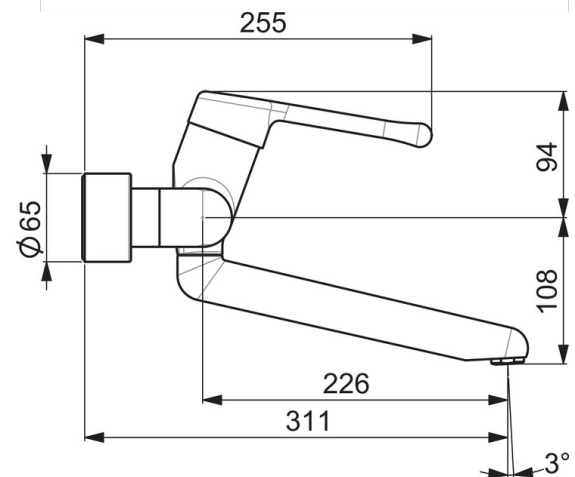

EAN: 4015474267282
static.hansa.com/02572206

- Gesundheit & Pflege
- Einhebelmischer
- Wandmontage
- Chrom
- Schwenkbarer Auslauf, Auslauf in Mittelstellung arretierbar
- Kristallklarer Laminarstrahl
- Bedienungshebel lang, Hebel mit W+K-Kennzeichnung, Einhandbedienung/Griff
- Temperaturbegrenzer, Heißwassersperre einstellbar (im Lieferumfang enthalten)
- \varnothing 4.8 classic Steuerpatrone mit keramischen Dichtscheiben zur Wassermengen- und Temperatureinstellung
- S-Anschlüsse, Abdeckung(en), mit integrierter Vorabspernung, Rosetten 3-fach abgedichtet
- Armaturenkörper aus entzinkungsbeständigem Messing (DZR), Messing in Trinkwasserkontakt enthält weniger als 0,3% Blei, Wasserwege ohne Nickelbeschichtung

Technische Daten

Durchflusseigenschaften

Durchfluss bei 3 bar **12.0 l/min**

Technische Eigenschaften

DN-Größe (Nennmaß) **DN15**
 Warmwasserversorgung **max. +80°C**
 Arbeitsdruck **0.5-10 bar**
 Installationsabstand **cc150 ± 10 mm**
 Projection **311 mm**
 Sicherungseinrichtung (EN1717) **AA**
 Werkstoff **Messing**

Vorschriften

EN Standard **EN 817**
 Geräuschklasse **I (ISO 3822)**

Zulassungen und Deklarationen

DVGW **NW-6506CR0028**
 ABP **PA-IX 29893/IA**

SP02552206

	Name	Art.-Nr.
1	Langer Hebel, L=143	02450006
1.1	Schraube, M5x8, SW2.5	59904755
1.2	Kunststoffadapter	59904778
2	Abdeckkappe	59914069
3	Gegenmutter, M50x1, SW45	59914070
3.1	O-Ring, d 46x2	59912470
4	Kartusche, 4,8 Classic	59911437
4.1	Warmwasser Begrenzer	59904759
5.1	Befestigungsschraube, M6x12, AF2.5	59904804
8.1	O-Ring, d 15x2.5	59910423
8.2	Schraube, M6x10, 2,5	59911435
8.2	Begrenzer	59910421
8.3	Begrenzer	59910422
8.4	Wartungsset	59912230
9	Auslauf, L=161	02692000
9	Auslauf, L=226	02702000
11	Luftsprudler, M24x1 STD PL HC A Laminar (2013-)	59914054
12	Anschlussmutter, G3/4, AF30	59902230
12.1	Verbinder	59913400
12.2	Haltering, 23.9x15.2x2	59902689
14	Rosetten (2 Stück)	02720200
N.I.	Schlüssel, SW45/SW50	59905190
N.I.	Entleerungsventil	59912483