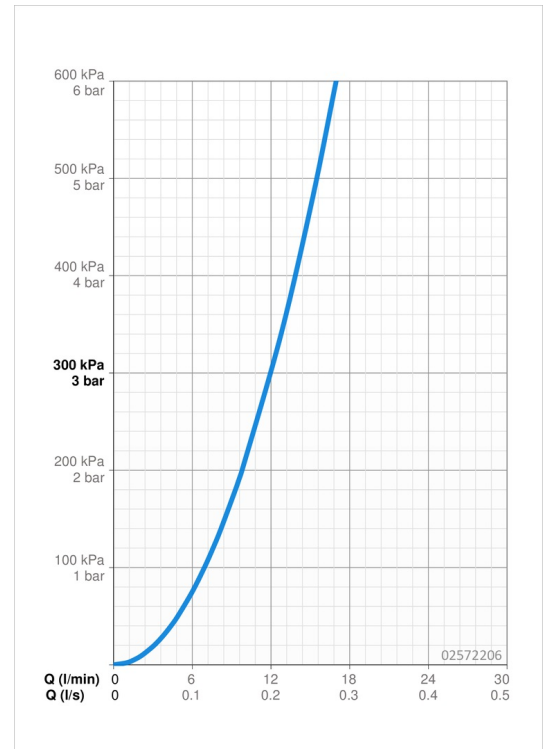

EAN: 4015474267282
static.hansa.com/02572206

- Gesundheit & Pflege
- Einhebelmischer
- Wandmontage
- Chrom
- Schwenkbarer Auslauf, Auslauf in Mittelstellung arretierbar
- Kristallklarer Laminarstrahl
- Bedienungshebel lang, Hebel mit W+K-Kennzeichnung, Einhandbedienung/Griff
- Temperaturbegrenzer, Heißwassersperre einstellbar (im Lieferumfang enthalten)
- $\varnothing$ 4.8 classic Steuerpatrone mit keramischen Dichtscheiben zur Wassermengen- und Temperatureinstellung
- S-Anschlüsse, Abdeckung(en), mit integrierter Vorabspernung, Rosetten 3-fach abgedichtet
- Armaturenkörper aus entzinkungsbeständigem Messing (DZR), Messing in Trinkwasserkontakt enthält weniger als 0,3% Blei, Wasserwege ohne Nickelbeschichtung

Technische Daten

Durchflusseigenschaften

Durchfluss bei 3 bar **12.0 l/min**

Technische Eigenschaften

DN-Größe (Nennmaß) **DN15**
Warmwasserversorgung **max. +80°C**
Arbeitsdruck **0.5-10 bar**
Installationsabstand **cc150 ± 10 mm**
Projection **311 mm**
Sicherungseinrichtung (EN1717) **AA**
Werkstoff **Messing**

Vorschriften

EN Standard **EN 817**
Geräuschklasse **I (ISO 3822)**

Zulassungen und Deklarationen

DVGW **NW-6506CR0028**
ABP **PA-IX 29893/IA**