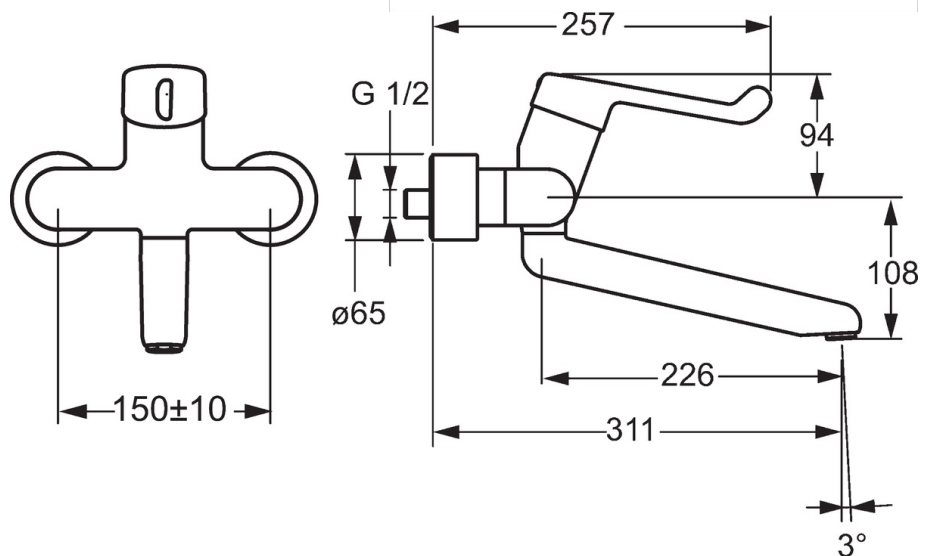

EAN: 4015474267305
static.hansa.com/02582202

- Gesundheit & Pflege
- Einhebelmischer
- Wandmontage
- Chrom
- Schwenkbarer Auslauf, Auslauf in Mittelstellung arretierbar
- Kristallklarer Laminarstrahl
- Sicherheitshebel, Hebel mit W+K-Kennzeichnung, Einhandbedienhebel/Griff
- $\varnothing 3.5$ classic Steuerpatrone mit keramischen Dichtscheiben zur Wassermengen- und Temperatureinstellung
- S-Anschlüsse, Abdeckung(en), mit integrierter Vorabspernung, Rosetten 3-fach abgedichtet
- Armaturenkörper aus entzinkungsbeständigem Messing (DZR), Messing in Trinkwasserkontakt enthält weniger als 0,3% Blei, Wasserwege ohne Nickelbeschichtung
- Sicherheitssteuerpatrone mit Bedienung auf einer Ebene

Technische Daten

Durchflusseigenschaften

Durchfluss bei 3 bar (mit Durchflussregler) **6.0 l/min**

Technische Eigenschaften

DN-Größe (Nennmaß) **DN15**
Warmwasserversorgung **max. +80°C**
Arbeitsdruck **0.5-10 bar**
Installationsabstand **cc150 ± 10 mm**
Projection **311 mm**
Sicherungseinrichtung (EN1717) **AA**
Werkstoff **Messing**

Vorschriften

EN Standard **EN 817**
Geräuschklasse **I (ISO 3822)**

Zulassungen und Deklarationen

DVGW **NW-6506CR0028**
ABP **PA-IX 29894/10**