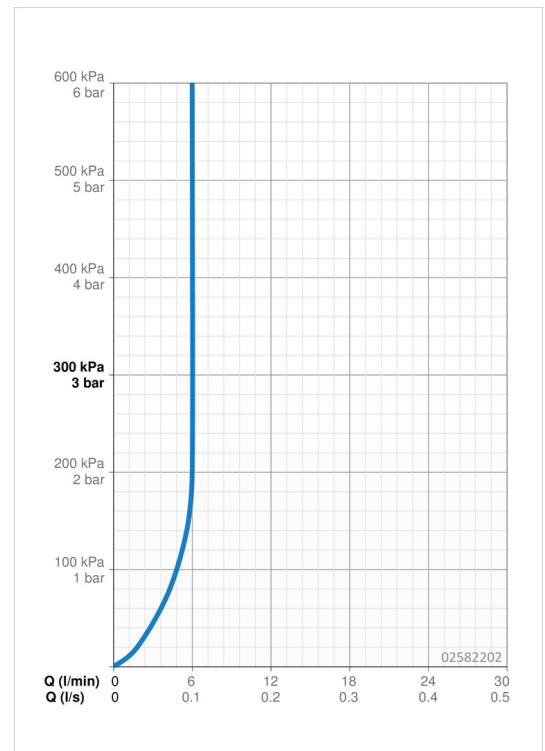

EAN: 4015474267305
static.hansa.com/02582202

- Gesundheit & Pflege
- Einhebelmischer
- Wandmontage
- Chrom
- Schwenkbarer Auslauf, Auslauf in Mittelstellung arretierbar
- Kristallklarer Laminarstrahl
- Sicherheitshebel, Hebel mit W+K-Kennzeichnung, Einhandbedienhebel/Griff
- $\varnothing 3.5$ classic Steuerpatrone mit keramischen Dichtscheiben zur Wassermengen- und Temperatureinstellung
- S-Anschlüsse, Abdeckung(en), mit integrierter Vorabspernung, Rosetten 3-fach abgedichtet
- Armaturenkörper aus entzinkungsbeständigem Messing (DZR), Messing in Trinkwasserkontakt enthält weniger als 0,3% Blei, Wasserwege ohne Nickelbeschichtung
- Sicherheitssteuerpatrone mit Bedienung auf einer Ebene

Technische Daten

Durchflusseigenschaften

Durchfluss bei 3 bar (mit Durchflussregler) **6.0 l/min**

Technische Eigenschaften

DN-Größe (Nennmaß) **DN15**
Warmwasserversorgung **max. +80°C**
Arbeitsdruck **0.5-10 bar**
Installationsabstand **cc150 ± 10 mm**
Projection **311 mm**
Sicherungseinrichtung (EN1717) **AA**
Werkstoff **Messing**

Vorschriften

EN Standard **EN 817**
Geräuschklasse **I (ISO 3822)**

Zulassungen und Deklarationen

DVGW **NW-6506CR0028**
ABP **PA-IX 29894/10**