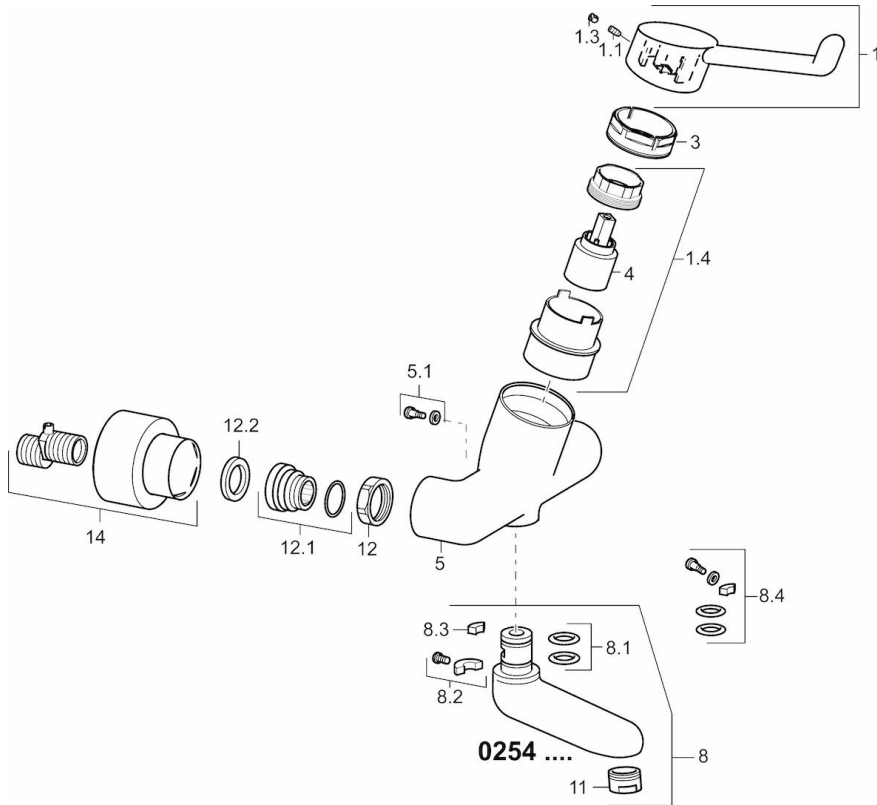

EAN: 4015474267305  
[static.hansa.com/02582202](http://static.hansa.com/02582202)

- Gesundheit & Pflege
- Einhebelmischer
- Wandmontage
- Chrom
- Schwenkbarer Auslauf, Auslauf in Mittelstellung arretierbar
- Kristallklarer Laminarstrahl
- Sicherheitshebel, Hebel mit W+K-Kennzeichnung, Einhandbedienhebel/Griff
- $\varnothing 3.5$  classic Steuerpatrone mit keramischen Dichtscheiben zur Wassermengen- und Temperatureinstellung
- S-Anschlüsse, Abdeckung(en), mit integrierter Vorabspernung, Rosetten 3-fach abgedichtet
- Armaturenkörper aus entzinkungsbeständigem Messing (DZR), Messing in Trinkwasserkontakt enthält weniger als 0,3% Blei, Wasserwege ohne Nickelbeschichtung
- Sicherheitssteuerpatrone mit Bedienung auf einer Ebene

### Technische Eigenschaften

DN-Größe (Nennmaß) **DN15**  
 Warmwasserversorgung **max. +80°C**  
 Arbeitsdruck **0.5-10 bar**  
 Installationsabstand **cc150 ± 10 mm**  
 Projection **311 mm**  
 Sicherungseinrichtung (EN1717) **AA**  
 Werkstoff **Messing**

### SP02542202

	Name	Art.-Nr.
1	Hebel, L=142	02460002
1.1	Schraube, M5x8, SW2.5	59904755
1.3	Blindstopfen	59913762
1.4	Diverter housing Ausgelaufen	02710000
3	Gegenmutter, M50x1, SW45	59914070
4	Kartusche	59913949
5.1	Befestigungsschraube, M6x12, AF2.5	59904804
8	Auslauf, L=161	02692000
8	Auslauf, L=86	02682000
8	Auslauf, L=226	02702000
8.1	O-Ring, d 15x2.5	59910423
8.2	Begrenzer	59910421
8.2	Schraube, M6x10, 2,5	59911435
8.3	Begrenzer	59910422
8.4	Wartungsset	59912230
11	Luftsprudler, M24x1 STD HC, 6 l/min Laminar	59914068
12	Anschlussmutter, G3/4, AF30	59902230
12.1	Verbinder	59913400
12.2	Haltering, 23.9x15.2x2	59902689
14	Rosetten (2 Stück)	02720200
N.I.	Entleerungsventil	59912483
N.I.	Schlüssel, SW45/SW50	59905190