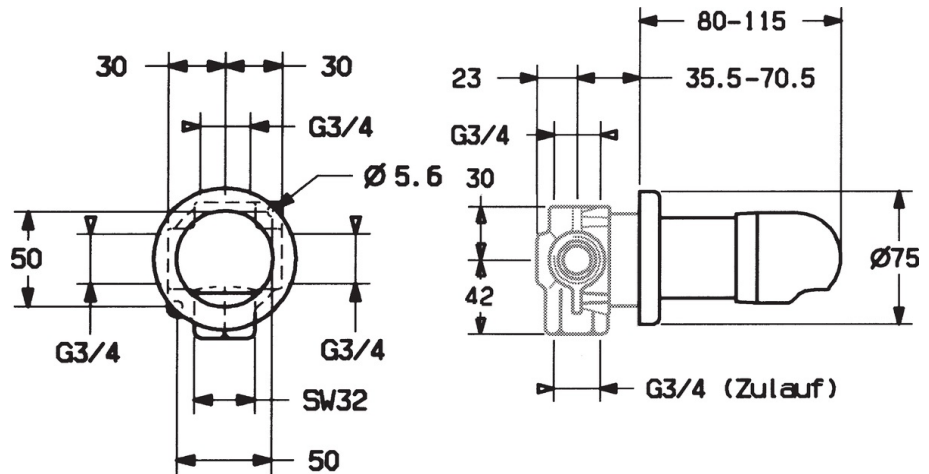

EAN: 4015474676862
static.hansa.com/02879135

- Zubehör
- Wandmontage für Unterputz-Einbaukörper
- Chrom

Technische Daten

Ersatzteile

SP02879135

| | Name | Art.-Nr. |
|------|----------------------------------|----------|
| 1 | Griff Ausgelaufen | 59910182 |
| 1.1 | Schraube, M6x16, SW2.5 | 59911727 |
| 1.2 | Blindstopfen | 59911840 |
| 1.4 | O-Ring, d 6x1 | 59912136 |
| 1.5 | Adapter Weiss | 59910235 |
| 2 | Abdeckkappe | 59911728 |
| 3 | Rosette | 59911737 |
| 3.4 | Dichtungskit Ausgelaufen | 59911744 |
| N.I. | Verlängerungssatz, 70.5-105.5 mm | 59911653 |