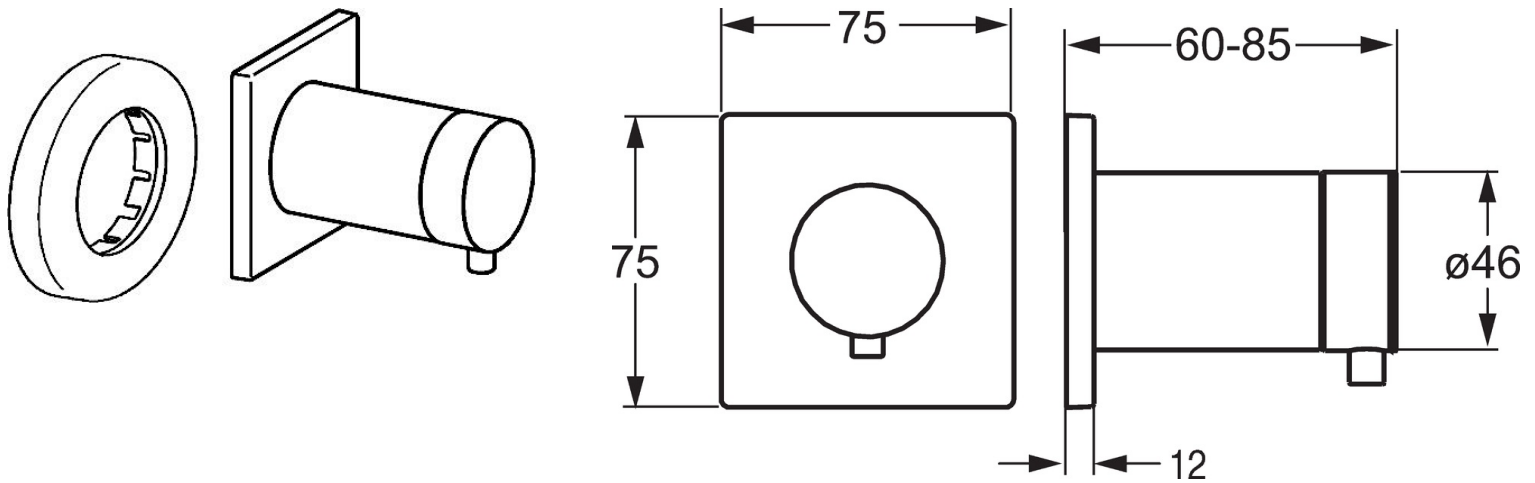

EAN: 4015474187269
static.hansa.com/02879172

- Zubehör
- Wandmontage für Unterputz-Einbaukörper
- Chrom
- Rosette eckig, Rosette rund

Technische Daten

Ersatzteile

SP02879172

	Name	Art.-Nr.
1	Griff	59913345
1.4	Hebel, 9 mm M6	59913348
1.5	Adapter Weiss	59910235
2	Abdeckhülse	59913431
3	Deckplatte, 75x75	59913430
3.1	O-Ring, d 45x2	59912529
3.2	PVC-Befestigungsplatte	59913429
N.I.	Rosette	59911737