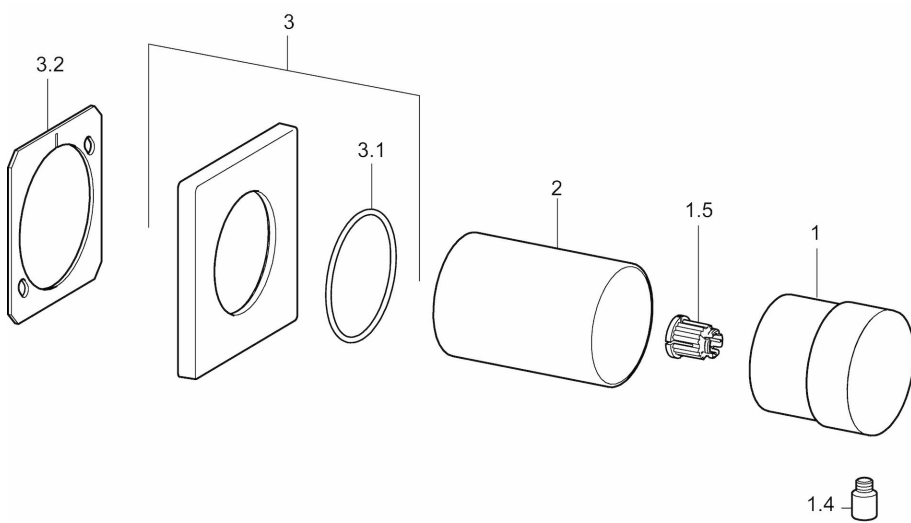

EAN: 4015474187269
static.hansa.com/02879172

- Zubehör
- Wandmontage für Unterputz-Einbaukörper
- Chrom
- Rosette eckig, Rosette rund

Technische Daten

Ersatzteile

SP02879172

	Name	Art.-Nr.
1	Griff	59913345
1.4	Hebel, 9 mm M6	59913348
1.5	Adapter Weiss	59910235
2	Abdeckhülse	59913431
3	Deckplatte, 75x75	59913430
3.1	O-Ring, d 45x2	59912529
3.2	PVC-Befestigungsplatte	59913429
N.I.	Rosette	59911737