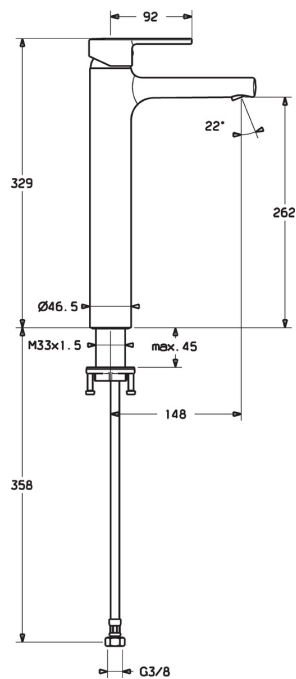

Ersatzteile

SP03032273

	Name	Art.-Nr.
1	Hebel	59913761
1.1	Schraube, M5x8, SW2.5	59904755
1.3	Blindstopfen	59913762
2	Abdeckkappe, 33x3 mm	59912504
3	Gegenmutter, M40x1, SW30	59913210
4	Kartusche, 3,5 Eco	59912324
4	Kartusche, 3,5 Classic	59913075
4.1	Temperaturanschlag	59912325
4.3	O-Ring, d 28.24x2.62	59912590
4.4	O-Ring, d 10.10x1.60	59905072
5.1	O-Ring, d 36.09x d 3.53	59913396
5.7	Befestigungssatz	59913479
5.8	Anschlußschlauch, L=590, G3/8-M10x1 Ausgelaufen	59913166
5.9	O-Ring, d 7.65x1.78	59902337
5.10	Dichtung, 9.5x14.4x2	59912551
6	Luftsprudler, M18.5x1, TJ	59913366
6.1	Montagering für Luftsprudler	59913654
6.3	Schlüssel für Luftsprudler, M18.5	59913367
N.I.	Schlüssel, SW30/34	59912108