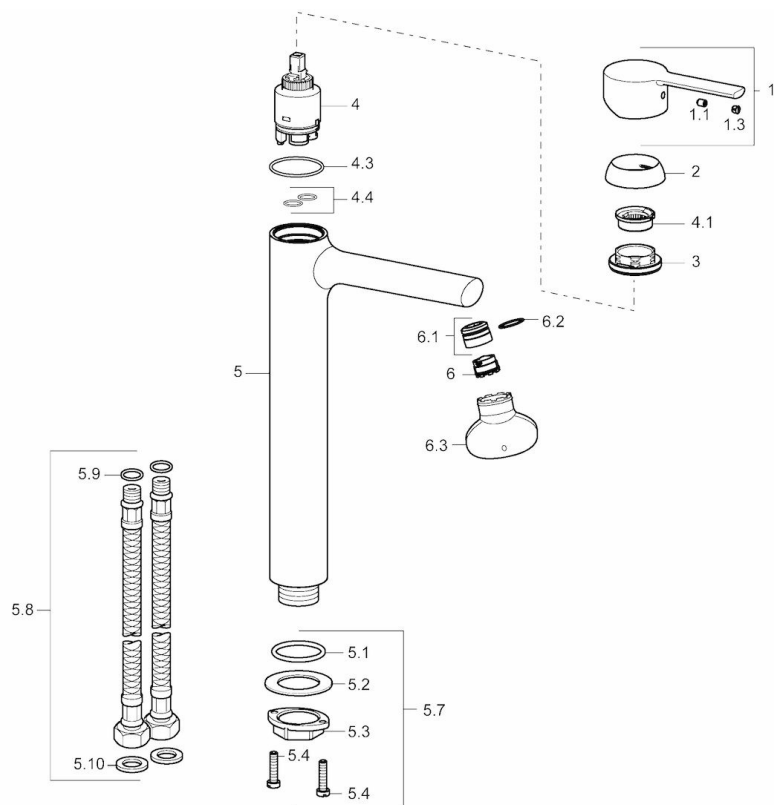

EAN: 4015474212701  
[static.hansa.com/03032273](http://static.hansa.com/03032273)

- Waschtisch
- Einhebelmischer
- Standmontage
- Chrom
- Feststehender Auslauf
- PCA® konstante Durchflussleistung unabhängig vom Fließdruck, CACHÉ® Strahlregler, ohne Mundstück direkt in den Armaturenauslauf geschraubt
- Einhandbedienhebel/Griff, Hebel mit W+K-Kennzeichnung
- Temperaturbegrenzer, Heißwassersperre einstellbar (im Lieferumfang enthalten)
- ø 3.5 classic Steuerpatrone mit keramischen Dichtscheiben zur Wassermengen- und Temperatureinstellung
- Anschluss über flexible Druckschläuche
- Armaturenkörper aus entzinkungsbeständigem Messing (DZR)
- Ohne Ablaufgarnitur, Ohne Zugstangenbohrung
- für Waschschüsseln

### Technische Eigenschaften

DN-Größe (Nennmaß)	<b>DN15</b>
Warmwasserversorgung	<b>max. +70°C</b>
Arbeitsdruck	<b>1-10 bar</b>
Anschlussgröße	<b>G3/8</b>
Projection	<b>148 mm</b>
Sicherungseinrichtung (EN1717)	<b>AA</b>
Werkstoff	<b>Messing</b>

## Ersatzteile

### SP03032273

	Name	Art.-Nr.
1	Hebel	59913761
1.1	Schraube, M5x8, SW2.5	59904755
1.3	Blindstopfen	59913762
2	Abdeckkappe, 33x3 mm	59912504
3	Gegenmutter, M40x1, SW30	59913210
4	Kartusche, 3,5 Eco	59912324
4	Kartusche, 3,5 Classic	59913075
4.1	Temperaturanschlag	59912325
4.3	O-Ring, d 28.24x2.62	59912590
4.4	O-Ring, d 10.10x1.60	59905072
5.1	O-Ring, d 36.09x d 3.53	59913396
5.7	Befestigungssatz	59913479
5.8	Anschlußschlauch, L=590, G3/8-M10x1 Ausgelaufen	59913166
5.9	O-Ring, d 7.65x1.78	59902337
5.10	Dichtung, 9.5x14.4x2	59912551
6	Luftsprudler, M18.5x1, TJ	59913366
6.1	Montagering für Luftsprudler	59913654
6.3	Schlüssel für Luftsprudler, M18.5	59913367
N.I.	Schlüssel, SW30/34	59912108