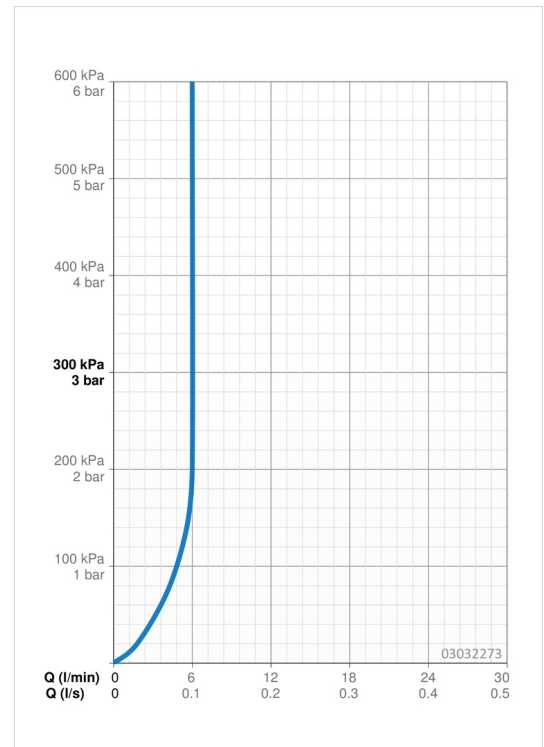

Zulassungen und Deklarationen

DVGW	NW-6506CN0310
ABP	PA-IX 38216/IO