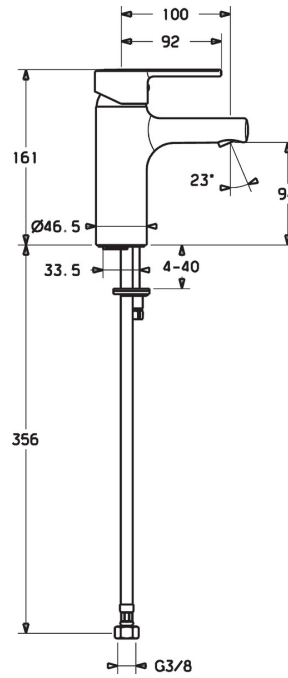

Ersatzteile

SP03092273

	Name	Art.-Nr.
1	Hebel	59913761
1.1	Schraube, M5x8, SW2.5	59904755
1.3	Blindstopfen	59913762
2	Abdeckkappe, 33x3 mm	59912504
3	Gegenmutter, M40x1, SW30	59913210
4	Kartusche, 3.5 Eco	59912324
4	Kartusche, 3.5 Classic	59913075
4.1	Temperaturanschlag	59912325
4.3	O-Ring, d 28.24x2.62	59912590
4.4	O-Ring, d 10.10x1.60	59905072
5.1	Zugstange mit Knopf	59913652
5.2	Gelenkstück	59904624
5.3	Bodendichtung	59914591
5.5	Befestigungsplatte	59904765
5.6	Schraube, M8x1, SW13	59904766
5.7	Befestigungssatz	59910749
5.8	Anschlußschlauch, L=430, G3/8-M10x1 RH	59913213
5.9	Anschlußschlauch, L=430, G3/8-M10x1	59912515
5.10	O-Ring, d 7.65x1.78	59902337
5.11	Dichtung, 9.5x14.4x2	59912551
5.14	Befestigungsschraube, M8x1, L=140	59912474
6	Luftsprudler, M18.5x1, TJ	59913366
6.1	Montagering für Luftsprudler	59913654
6.4	Schlüssel für Luftsprudler, M18.5	59913367
7	Ablaufgarnitur	59904620
N.I.	Schlüssel, SW30/34	59912108
N.I.	Rosette, d 55 mm	59913471