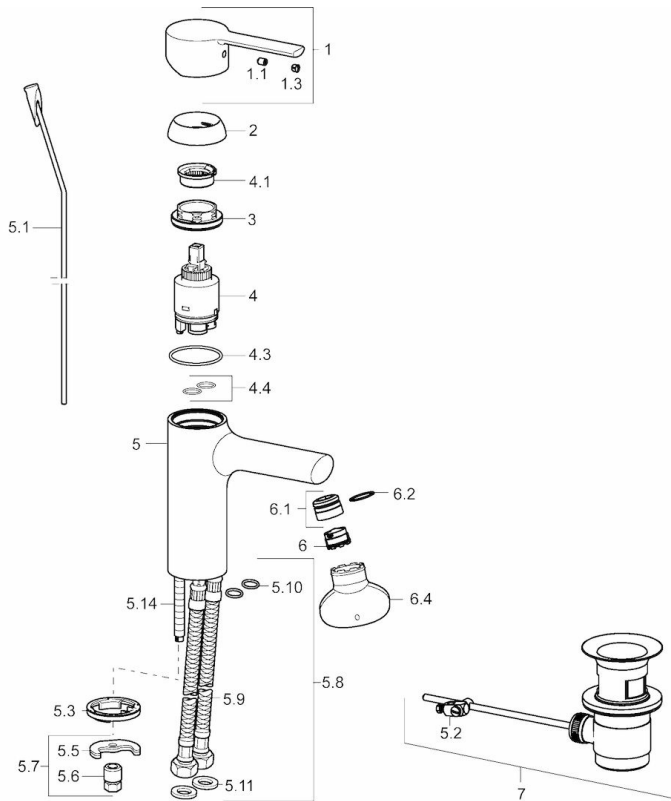

EAN: 4015474212589
static.hansa.com/03082273

- Waschtisch
- Einhebelmischer
- Standmontage
- Chrom
- Feststehender Auslauf
- PCA® konstante Durchflussleistung unabhängig vom Fließdruck, CACHÉ® Strahlregler, ohne Mundstück direkt in den Armaturenauslauf geschraubt
- Hebel mit W+K-Kennzeichnung, Einhandbedienhebel/Griff
- Temperaturbegrenzer, Heißwassersperre einstellbar (im Lieferumfang enthalten)
- ø 3.5 classic Steuerpatrone mit keramischen Dichtscheiben zur Wassermengen- und Temperatureinstellung
- Anschluss über flexible Druckschläuche
- Armaturenkörper aus entzinkungsbeständigem Messing (DZR), Rapid-Montagesystem
- Ohne Ablaufgarnitur, Ohne Zugstangenbohrung

Vorschriften

EN Standard	EN 817
Geräuschklasse	I (ISO 3822)

Zulassungen und Deklarationen

DVGW	NW-6506CN0310
ABP	PA-IX 38216/IO

Ersatzteile

SP03092273

	Name	Art.-Nr.
1	Hebel	59913761
1.1	Schraube, M5x8, SW2.5	59904755
1.3	Blindstopfen	59913762
2	Abdeckkappe, 33x3 mm	59912504
3	Gegenmutter, M40x1, SW30	59913210
4	Kartusche, 3.5 Eco	59912324
4	Kartusche, 3.5 Classic	59913075
4.1	Temperaturanschlag	59912325
4.3	O-Ring, d 28.24x2.62	59912590
4.4	O-Ring, d 10.10x1.60	59905072
5.1	Zugstange mit Knopf	59913652
5.2	Gelenkstück	59904624
5.3	Bodendichtung	59914591
5.5	Befestigungsplatte	59904765
5.6	Schraube, M8x1, SW13	59904766
5.7	Befestigungssatz	59910749
5.8	Anschlußschlauch, L=430, G3/8-M10x1 RH	59913213
5.9	Anschlußschlauch, L=430, G3/8-M10x1	59912515
5.10	O-Ring, d 7.65x1.78	59902337
5.11	Dichtung, 9.5x14.4x2	59912551
5.14	Befestigungsschraube, M8x1, L=140	59912474
6	Luftsprudler, M18.5x1, TJ	59913366
6.1	Montagering für Luftsprudler	59913654
6.4	Schlüssel für Luftsprudler, M18.5	59913367
7	Ablaufgarnitur	59904620
N.I.	Schlüssel, SW30/34	59912108
N.I.	Rosette, d 55 mm	59913471