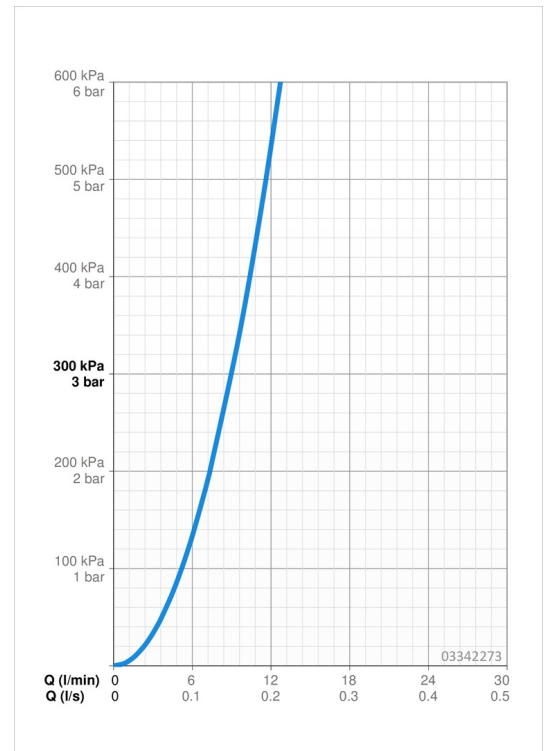

EAN: 4015474263185
static.hansa.com/03342273

- Küche
- Einhebelmischer
- Standmontage
- Chrom
- Schwenkbarer Auslauf, Ausziehbarer Auslauf
- CASCADE® Strahlregler
- Hebel mit W+K-Kennzeichnung, Einhandbedienhebel/Griff
- Temperaturbegrenzer, Heißwassersperre einstellbar (im Lieferumfang enthalten)
- Rückflussverhinderer, ø 3.5 classic Steuerpatrone mit keramischen Dichtscheiben zur Wassermengen- und Temperatureinstellung
- Anschluss über flexible Druckschläuche
- Messing in Trinkwasserkontakt enthält weniger als 0,3% Blei, Armaturenkörper aus entzinkungsbeständigem Messing (DZR), Wasserwege ohne Nickelbeschichtung
- Eigensicher gegen Rückfließen im häuslichen Gebrauch (nach DIN EN 1717)
- 1-strahlig

Technische Daten

Durchflusseigenschaften

Durchfluss bei 3 bar **9.0 l/min**

Technische Eigenschaften

DN-Größe (Nennmaß) **DN15**
Warmwasserversorgung **max. +70°C**
Arbeitsdruck **0.5-10 bar**
Anschlussgröße **G3/8**
Projection **200 mm**
Sicherungseinrichtung (EN1717) **EB**
Werkstoff **Messing**

Vorschriften

EN Standard **EN 817**
Geräuschklasse **I (ISO 3822)**

Zulassungen und Deklarationen

KIWA **K6116/08**
DVGW **NW-6506CN0310**
ABP **P-IX 29657/10**