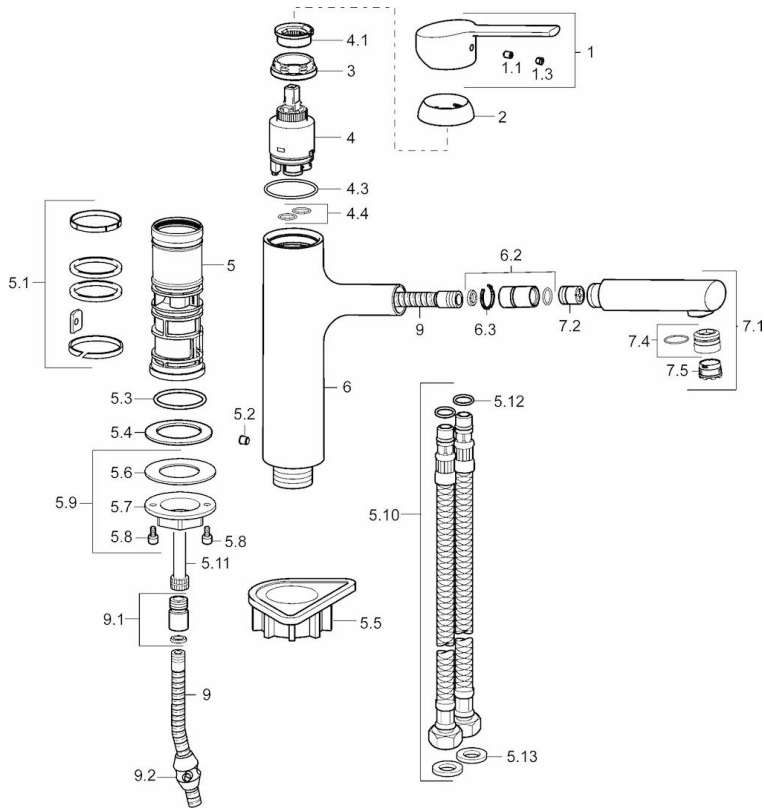

EAN: 4015474263185
static.hansa.com/03342273

- Küche
- Einhebelmischer
- Standmontage
- Chrom
- Schwenkbarer Auslauf, Ausziehbarer Auslauf
- CASCADE® Strahlregler
- Hebel mit W+K-Kennzeichnung, Einhandbedienhebel/Griff
- Temperaturbegrenzer, Heißwassersperre einstellbar (im Lieferumfang enthalten)
- Rückflussverhinderer, ø 3.5 classic Steuerpatrone mit keramischen Dichtscheiben zur Wassermengen- und Temperatureinstellung
- Anschluss über flexible Druckschläuche
- Messing in Trinkwasserkontakt enthält weniger als 0,3% Blei, Armaturenkörper aus entzinkungsbeständigem Messing (DZR), Wasserwege ohne Nickelbeschichtung
- Eigensicher gegen Rückfließen im häuslichen Gebrauch (nach DIN EN 1717)
- 1-strahlig

Vorschriften

EN Standard **EN 817**
 Geräuschklasse **I (ISO 3822)**

Zulassungen und Deklarationen

KIWA **K6116/08**
 DVGW **NW-6506CN0310**
 ABP **P-IX 29657/10**

SP03342273

	Name	Art.-Nr.
1	Hebel, (2013-)	59913991
1.1	Schraube, M5x8, SW2.5	59904755
1.3	Blindstopfen	59913762
2	Abdeckkappe, 33x3 mm	59912504
3	Gegenmutter, M37x1, AF30	59912111
4	Kartusche, 3.5 Eco	59912324
4	Kartusche, 3.5 Classic	59913075
4.1	Temperaturanschlag	59912325
4.3	O-Ring, d 28.24x2.62	59912590
4.4	O-Ring, d 10.10x1.60	59905072
5.1	Dichtungskit	59913313
5.2	Schraube, M6x0.75 Ausgelaufen	59913314
5.3	O-Ring, 35x2.5	59905020
5.4	Dichtung, 48x33.5x2	59902283
5.5	PVC-Befestigungsplatte	59910008
5.9	Befestigungssatz	59913479
5.10	Schlauch, M18x1,G3/8, L=650	59914036
5.11	Anschlussrohr, M14x1, L=220	59914041
5.12	O-Ring, 6x1.4	59913266
5.13	Dichtung, 9.5x14.4x2	59912551
6	Auslauf	59914040
6.2	Anschlussnippel	59914029
7.1	Ausziehbarer Auslauf	59914033
7.2	RV-Patrone, DN8	59914030
7.4	Montagering für Luftsprudler	59913654
7.5	Luftsprudler, M18.5x1 HC T J B, (2018-)	59914031
9	Schlauch, L=1400	59914032
9.1	Übergangsmutter	59914028
9.2	Gegengewicht	59914039
N.I.	Schlüssel für Luftsprudler, M18.5	59913367