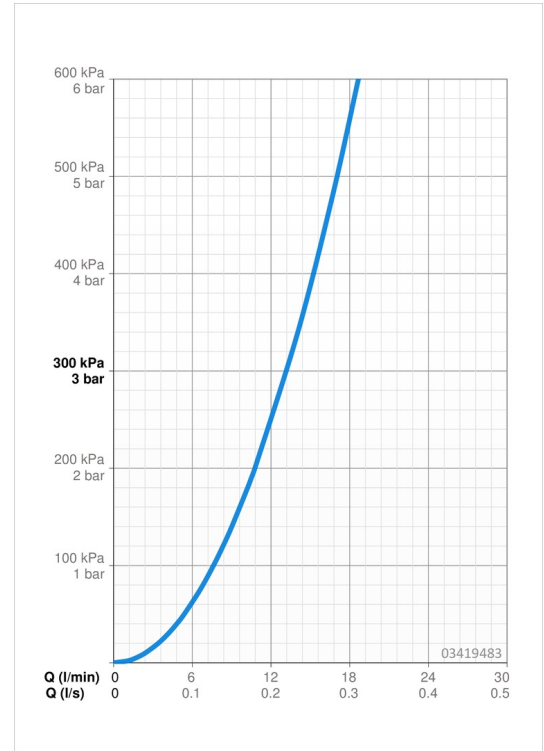

EAN: 4057304014635
static.hansa.com/03419483

- Wanne & Dusche
- Fertigmontageset, Einhebelmischer
- Wannenrandmontage
- Chrom
- Einhandbedienhebel/Griff, Hebel mit W+K-Kennzeichnung
- Handbrause, Brauseschlauch (1750 mm)
- Intensiv – Belebender Wasserstrahl
- ϕ 4.0 Steuerpatrone mit keramischen Dichtscheiben zur Wassermengen- und Temperatureinstellung, Rückflussverhinderer, Schmutzfilter
- Armaturenkörper aus entzinkungsbeständigem Messing (DZR)
- Rosette eckig
- 1-strahlig

Technische Daten

Durchflusseigenschaften

Durchfluss bei 3 bar **13.2 l/min**

Technische Eigenschaften

Warmwasserversorgung **max. +80°C**
Arbeitsdruck **0.5-10 bar**
Sicherungseinrichtung (EN1717) **EB**
Werkstoff **Messing**

Vorschriften

EN Standard **EN 817, EN 1112, EN 1113**