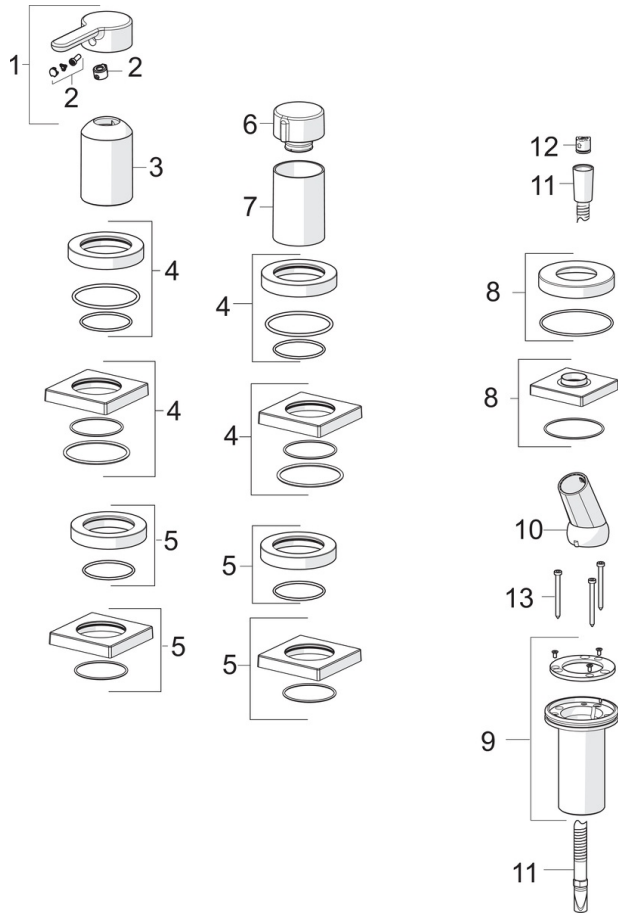

EAN: 4057304014635
static.hansa.com/03419483

- Wanne & Dusche
- Fertigmontageset, Einhebelmischer
- Wannenrandmontage
- Chrom
- Einhandbedienhebel/Griff, Hebel mit W+K-Kennzeichnung
- Handbrause, Brauseschlauch (1750 mm)
- Intensiv – Belebender Wasserstrahl
- ϕ 4.0 Steuerpatrone mit keramischen Dichtscheiben zur Wassermengen- und Temperatureinstellung, Rückflussverhinderer, Schmutzfilter
- Armaturenkörper aus entzinkungsbeständigem Messing (DZR)
- Rosette eckig
- 1-strahlig

Technische Daten

Durchflusseigenschaften

Durchfluss bei 3 bar **13.2 l/min**

Technische Eigenschaften

Warmwasserversorgung **max. +80°C**
 Arbeitsdruck **0.5-10 bar**
 Sicherungseinrichtung (EN1717) **EB**
 Werkstoff **Messing**

Vorschriften

EN Standard **EN 817, EN 1112, EN 1113**

Ersatzteile

SP03419473

	Name	Art.-Nr.
01	Hebel	1004279V
02	Dekorkappe	59914573
03	Abdeckhülse	59914572
04	Abdeckplatte, d 72 mm, for Compact	59914667
04	Rosette, 75x75 mm	59914213
05	Abdeckplatte, d 72 mm	59914668
05	Rosette, 75x75 mm	59914214
06	Mengen-Einstell-Griff	59914669
07	Abdeckhülse	59914671
08	Rosette, 75x75 mm	1003885V
08	Deckplatte, d 72 mm	59914672
09	Schlauchdurchführung	59914673
10	Halter	59912282
11	Brauseschlauch, L=1750, M12x1-1/2	59912281
12	Rückflussverhinderer	59905714
13	Schraube, M4x45	59912291