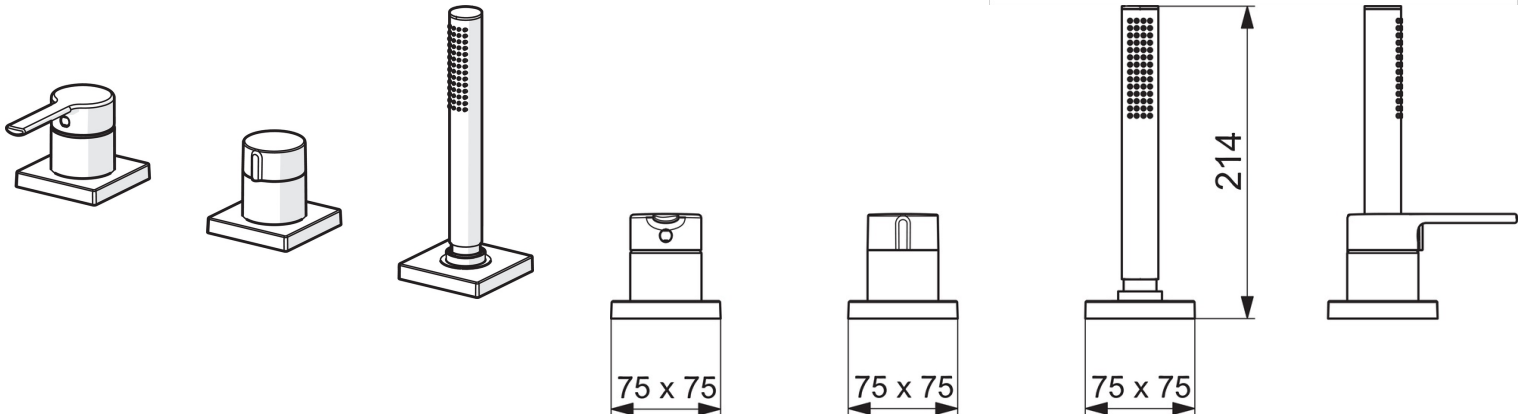

EAN: 4057304014635
static.hansa.com/03419483

- Wanne & Dusche
- Fertigmontageset, Einhebelmischer
- Wannenrandmontage
- Chrom
- Einhandbedienhebel/Griff, Hebel mit W+K-Kennzeichnung
- Handbrause, Brauseschlauch (1750 mm)
- Intensiv – Belebender Wasserstrahl
- ϕ 4.0 Steuerpatrone mit keramischen Dichtscheiben zur Wassermengen- und Temperatureinstellung, Rückflussverhinderer, Schmutzfilter
- Armaturenkörper aus entzinkungsbeständigem Messing (DZR)
- Rosette eckig
- 1-strahlig

Technische Daten

Durchflusseigenschaften

Durchfluss bei 3 bar **13.2 l/min**

Technische Eigenschaften

Warmwasserversorgung **max. +80°C**
 Arbeitsdruck **0.5-10 bar**
 Sicherungseinrichtung (EN1717) **EB**
 Werkstoff **Messing**

Vorschriften

EN Standard **EN 817, EN 1112, EN 1113**

Ersatzteile

SP03419473

	Name	Art.-Nr.
01	Hebel	1004279V
02	Dekorkappe	59914573
03	Abdeckhülse	59914572
04	Abdeckplatte, d 72 mm, for Compact	59914667
04	Rosette, 75x75 mm	59914213
05	Abdeckplatte, d 72 mm	59914668
05	Rosette, 75x75 mm	59914214
06	Mengen-Einstell-Griff	59914669
07	Abdeckhülse	59914671
08	Rosette, 75x75 mm	1003885V
08	Deckplatte, d 72 mm	59914672
09	Schlauchdurchführung	59914673
10	Halter	59912282
11	Brauseschlauch, L=1750, M12x1-1/2	59912281
12	Rückflussverhinderer	59905714
13	Schraube, M4x45	59912291