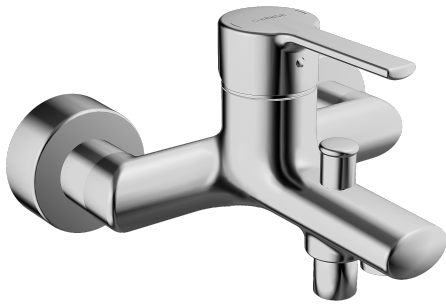

EAN: 4015474212763  
[static.hansa.com/03742173](http://static.hansa.com/03742173)

- Wanne & Dusche
- Einhebelmischer
- Wandmontage
- Chrom
- CACHÉ® Strahlregler, ohne Mundstück direkt in den Armaturenauslauf geschraubt
- Einhandbedienhebel/Griff, Hebel mit W+K-Kennzeichnung
- Zugumsteller, Automatische Rückstellung
- Temperaturbegrenzer, Heißwassersperre einstellbar (im Lieferumfang enthalten)
- Rückflussverhinderer,  $\varnothing$  3.5 classic Steuerpatrone mit keramischen Dichtscheiben zur Wassermengen- und Temperatureinstellung
- S-Anschlüsse, Abdeckung(en), Schalldämpfer
- Armaturenkörper aus entzinkungsbeständigem Messing (DZR)
- Eigensicher gegen Rückfließen im häuslichen Gebrauch (nach DIN EN 1717)

## SP03742173

	Name	Art.-Nr.
1	Hebel	59913761
1.1	Schraube, M5x8, SW2.5	59904755
1.3	Blindstopfen	59913762
2	Abdeckkappe, 33x3 mm	59912504
3	Gegenmutter, M40x1, SW30	59913210
4	Kartusche, 3.5 Eco	59912324
4	Kartusche, 3.5 Classic	59913075
4.1	Temperaturanschlag	59912325
4.2	O-Ring, d 28.24x2.62	59912590
4.4	O-Ring, d 10.10x1.60	59905072
5.1	Anschlussmutter, G3/4, AF30	59902230
5.2	Verbinder	59913400
5.3	Haltering, 23.9x15.2x2	59902689
5.4	Rückflussverhinderer	59905714
6.1	Rosette	59913432
6.2	Schalldämpfer	59904792
6.3	Exzenter-Anschluss, G3/4xG1/2, DN15	59910254
6.4	Abdeckhülse	59912651
7	Luftsprudler, M24x1 C	59913131
7.1	Schlüssel für Luftsprudler, M24x1	59913134
7.2	Dichtungsring	59913759
7.3	O-Ring, d 23x1	59911509
8	Umsteller, automatisch	59912706
8.1	Umstellknopf	59912801
N.I.	Schlüssel, SW30/34	59912108