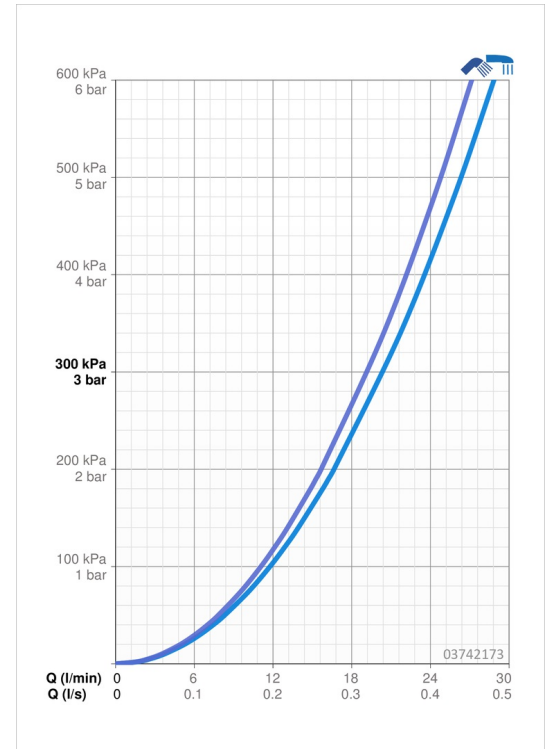

EAN: 4015474212763
static.hansa.com/03742173

- Wanne & Dusche
- Einhebelmischer
- Wandmontage
- Chrom
- CACHÉ® Strahlregler, ohne Mundstück direkt in den Armaturenauslauf geschraubt
- Einhandbedienhebel/Griff, Hebel mit W+K-Kennzeichnung
- Zugumsteller, Automatische Rückstellung
- Temperaturbegrenzer, Heißwassersperre einstellbar (im Lieferumfang enthalten)
- Rückflussverhinderer, $\varnothing$ 3.5 classic Steuerpatrone mit keramischen Dichtscheiben zur Wassermengen- und Temperatureinstellung
- S-Anschlüsse, Abdeckung(en), Schalldämpfer
- Armaturenkörper aus entzinkungsbeständigem Messing (DZR)
- Eigensicher gegen Rückfließen im häuslichen Gebrauch (nach DIN EN 1717)

Technische Daten

Durchflusseigenschaften

Durchfluss bei 3 bar **20.4 / 19.2 l/min**

Technische Eigenschaften

DN-Größe (Nennmaß) **DN15**
Warmwasserversorgung **max. +80°C**
Arbeitsdruck **0.5-10 bar**
Projection **163 mm**
Sicherungseinrichtung (EN1717) **EB**

Vorschriften

EN Standard **EN 817**
Geräuschklasse **I (ISO 3822)**

Zulassungen und Deklarationen

KIWA **K6116/08**
DVGW **NW-6506CN0310**
ABP **PA-IX 38218/IBB**