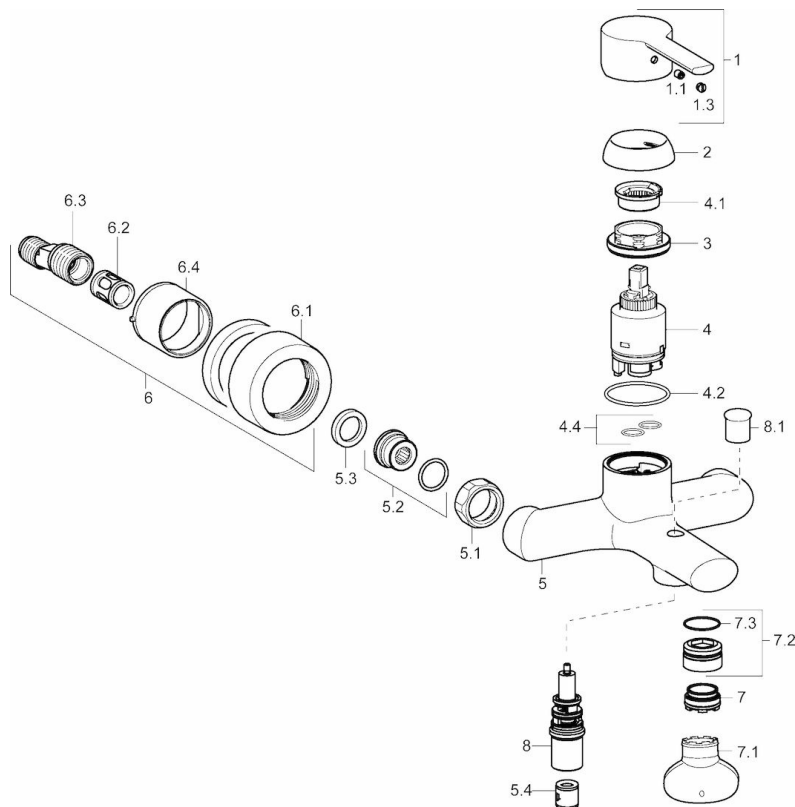

EAN: 4015474212763  
[static.hansa.com/03742173](http://static.hansa.com/03742173)

- Wanne & Dusche
- Einhebelmischer
- Wandmontage
- Chrom
- CACHÉ® Strahlregler, ohne Mundstück direkt in den Armaturenauslauf geschraubt
- Einhandbedienhebel/Griff, Hebel mit W+K-Kennzeichnung
- Zugumsteller, Automatische Rückstellung
- Temperaturbegrenzer, Heißwassersperre einstellbar (im Lieferumfang enthalten)
- Rückflussverhinderer,  $\varnothing$  3.5 classic Steuerpatrone mit keramischen Dichtscheiben zur Wassermengen- und Temperatureinstellung
- S-Anschlüsse, Abdeckung(en), Schalldämpfer
- Armaturenkörper aus entzinkungsbeständigem Messing (DZR)
- Eigensicher gegen Rückfließen im häuslichen Gebrauch (nach DIN EN 1717)

### Technische Eigenschaften

DN-Größe (Nennmaß) **DN15**  
 Warmwasserversorgung **max. +80°C**  
 Arbeitsdruck **0.5-10 bar**  
 Projection **163 mm**  
 Sicherungseinrichtung (EN1717) **EB**

## SP03742173

	Name	Art.-Nr.
1	Hebel	59913761
1.1	Schraube, M5x8, SW2.5	59904755
1.3	Blindstopfen	59913762
2	Abdeckkappe, 33x3 mm	59912504
3	Gegenmutter, M40x1, SW30	59913210
4	Kartusche, 3.5 Eco	59912324
4	Kartusche, 3.5 Classic	59913075
4.1	Temperaturanschlag	59912325
4.2	O-Ring, d 28.24x2.62	59912590
4.4	O-Ring, d 10.10x1.60	59905072
5.1	Anschlussmutter, G3/4, AF30	59902230
5.2	Verbinder	59913400
5.3	Haltering, 23.9x15.2x2	59902689
5.4	Rückflussverhinderer	59905714
6.1	Rosette	59913432
6.2	Schalldämpfer	59904792
6.3	Exzenter-Anschluss, G3/4xG1/2, DN15	59910254
6.4	Abdeckhülse	59912651
7	Luftsprudler, M24x1 C	59913131
7.1	Schlüssel für Luftsprudler, M24x1	59913134
7.2	Dichtungsring	59913759
7.3	O-Ring, d 23x1	59911509
8	Umsteller, automatisch	59912706
8.1	Umstellknopf	59912801
N.I.	Schlüssel, SW30/34	59912108