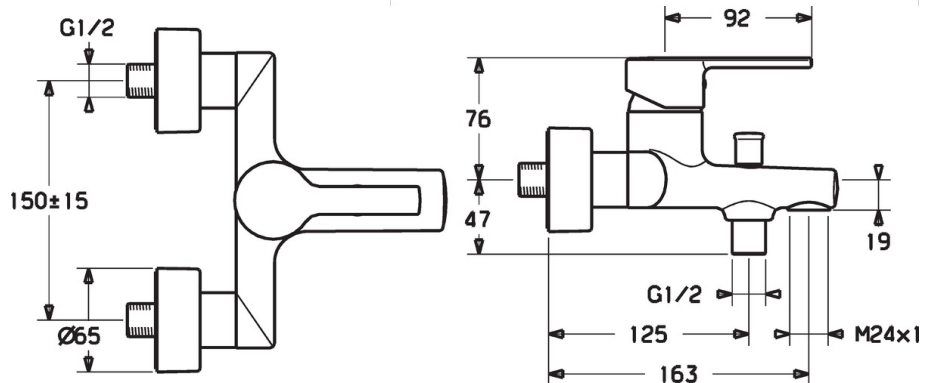

EAN: 4015474212763
static.hansa.com/03742173

- Wanne & Dusche
- Einhebelmischer
- Wandmontage
- Chrom
- CACHÉ® Strahlregler, ohne Mundstück direkt in den Armaturenauslauf geschraubt
- Einhandbedienhebel/Griff, Hebel mit W+K-Kennzeichnung
- Zugumsteller, Automatische Rückstellung
- Temperaturbegrenzer, Heißwassersperre einstellbar (im Lieferumfang enthalten)
- Rückflussverhinderer, $\varnothing$ 3.5 classic Steuerpatrone mit keramischen Dichtscheiben zur Wassermengen- und Temperatureinstellung
- S-Anschlüsse, Abdeckung(en), Schalldämpfer
- Armaturenkörper aus entzinkungsbeständigem Messing (DZR)
- Eigensicher gegen Rückfließen im häuslichen Gebrauch (nach DIN EN 1717)

Technische Daten

Durchflusseigenschaften

Durchfluss bei 3 bar **20.4 / 19.2 l/min**

Technische Eigenschaften

DN-Größe (Nennmaß) **DN15**
Warmwasserversorgung **max. +80°C**
Arbeitsdruck **0.5-10 bar**
Projection **163 mm**
Sicherungseinrichtung (EN1717) **EB**

Vorschriften

EN Standard **EN 817**
Geräuschklasse **I (ISO 3822)**

Zulassungen und Deklarationen

KIWA **K6116/08**
DVGW **NW-6506CN0310**
ABP **PA-IX 38218/IBB**