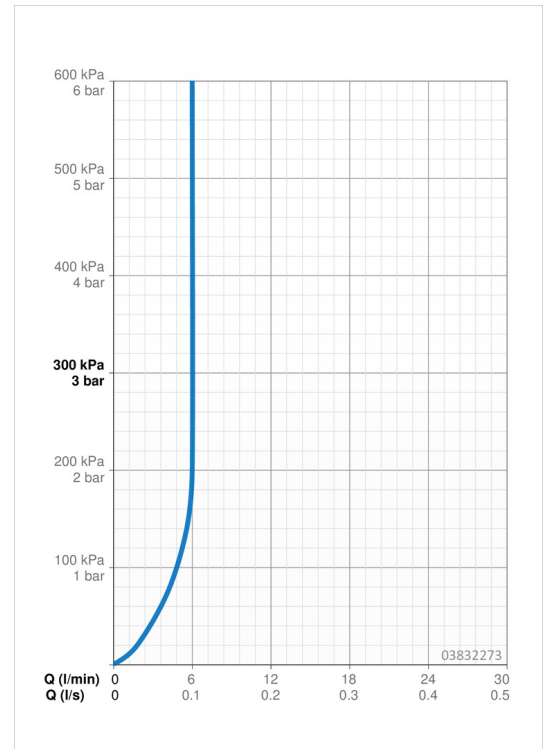

EAN: 4015474252301
static.hansa.com/03832273

- Waschtisch
- Einhebelmischer, Fertigmontageset
- Wandmontage für Unterputz-Einbaukörper
- Chrom
- Feststehender Auslauf
- PCA® konstante Durchflussleistung unabhängig vom Fließdruck, CACHE® Strahlregler, ohne Mundstück direkt in den Armaturenauslauf geschraubt
- Hebel mit W+K-Kennzeichnung, Einhandbedienhebel/Griff
- Temperaturbegrenzer
- Rosette rund, Hülse

Technische Daten

Durchflusseigenschaften

Durchfluss bei 3 bar (mit Durchflussregler) **6.0 l/min**

Technische Eigenschaften

DN-Größe (Nennmaß)	DN15
Warmwasserversorgung	max. +80°C
Arbeitsdruck	1-10 bar
Projection	182 mm
Sicherungseinrichtung (EN1717)	AA
Werkstoff	Messing

Vorschriften

EN Standard **EN 817**