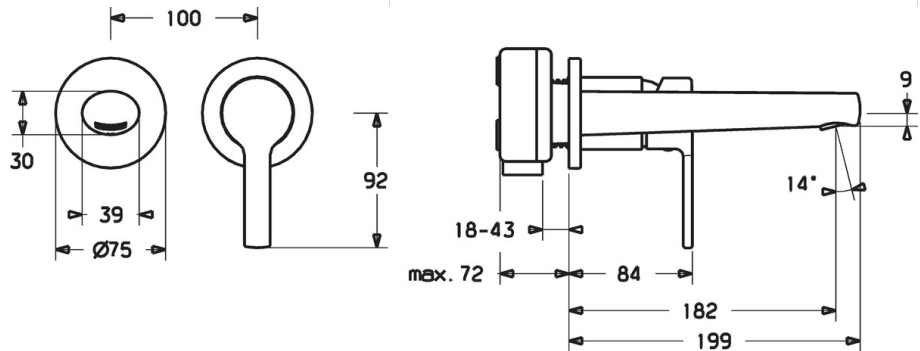

EAN: 4015474252301
static.hansa.com/03832273

- Waschtisch
- Einhebelmischer, Fertigmontageset
- Wandmontage für Unterputz-Einbaukörper
- Chrom
- Feststehender Auslauf
- PCA® konstante Durchflussleistung unabhängig vom Fließdruck, CACHE® Strahlregler, ohne Mundstück direkt in den Armaturenauslauf geschraubt
- Hebel mit W+K-Kennzeichnung, Einhandbedienhebel/Griff
- Temperaturbegrenzer
- Rosette rund, Hülse

Technische Daten

Durchflusseigenschaften

Durchfluss bei 3 bar (mit Durchflussregler) **6.0 l/min**

Technische Eigenschaften

DN-Größe (Nennmaß)	DN15
Warmwasserversorgung	max. +80°C
Arbeitsdruck	1-10 bar
Projection	182 mm
Sicherungseinrichtung (EN1717)	AA
Werkstoff	Messing

Vorschriften

EN Standard **EN 817**

Ersatzteile

SP03832273

	Name	Art.-Nr.
1	Hebel	59913761
1.1	Schraube, M5x8, SW2.5	59904755
1.3	Blindstopfen	59913762
2	Abdeckhülse	59912511
2.1	O-Ring, 41x3	59913215
7	Rosette, d 75 mm	59913729
7.1	O-Ring, 49x2	59913279
8	Auslauf, L=180	59913765
8.1	Schraube, M5x6, SW2.5	59912617
8.2	Montagering für Luftsprudler	59913654
8.4	Luftsprudler, M18.5x1, T1	59913366
8.5	Schlüssel für Luftsprudler, M18.5	59913367
8.6	Gewindenippel	59913658
8.8	Rosette, d 75 mm	59913246
8.9	O-Ring, d 26x2	59913423
N.I.	Verlängerungssatz, 20 mm	59913136