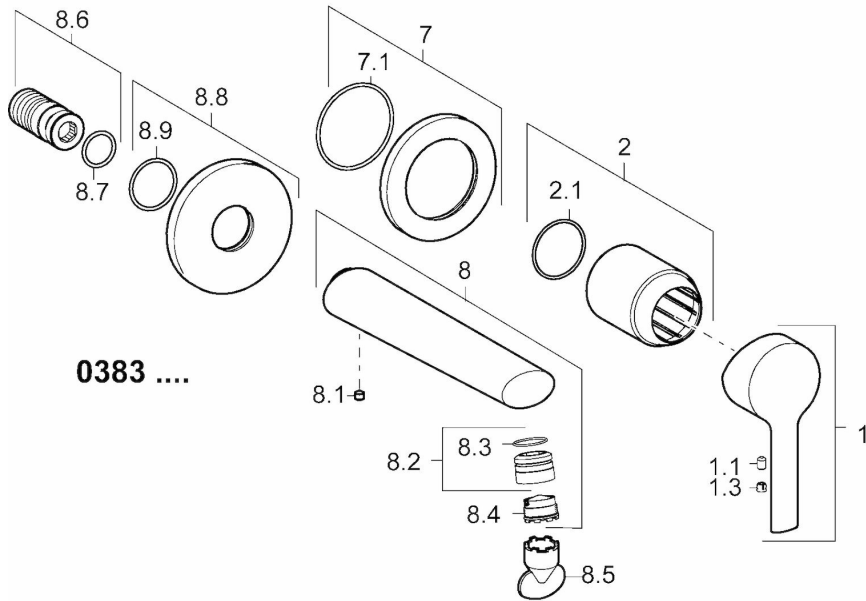

EAN: 4015474252301
static.hansa.com/03832273

- Waschtisch
- Einhebelmischer, Fertigmontageset
- Wandmontage für Unterputz-Einbaukörper
- Chrom
- Feststehender Auslauf
- PCA® konstante Durchflussleistung unabhängig vom Fließdruck, CACHE® Strahlregler, ohne Mundstück direkt in den Armaturenauslauf geschraubt
- Hebel mit W+K-Kennzeichnung, Einhandbedienhebel/Griff
- Temperaturbegrenzer
- Rosette rund, Hülse

Technische Daten

Durchflusseigenschaften

Durchfluss bei 3 bar (mit Durchflussregler) **6.0 l/min**

Technische Eigenschaften

DN-Größe (Nennmaß)	DN15
Warmwasserversorgung	max. +80°C
Arbeitsdruck	1-10 bar
Projection	182 mm
Sicherungseinrichtung (EN1717)	AA
Werkstoff	Messing

Vorschriften

EN Standard **EN 817**

Ersatzteile

SP03832273

	Name	Art.-Nr.
1	Hebel	59913761
1.1	Schraube, M5x8, SW2.5	59904755
1.3	Blindstopfen	59913762
2	Abdeckhülse	59912511
2.1	O-Ring, 41x3	59913215
7	Rosette, d 75 mm	59913729
7.1	O-Ring, 49x2	59913279
8	Auslauf, L=180	59913765
8.1	Schraube, M5x6, SW2.5	59912617
8.2	Montagering für Luftsprudler	59913654
8.4	Luftsprudler, M18.5x1, T1	59913366
8.5	Schlüssel für Luftsprudler, M18.5	59913367
8.6	Gewindenippel	59913658
8.8	Rosette, d 75 mm	59913246
8.9	O-Ring, d 26x2	59913423
N.I.	Verlängerungssatz, 20 mm	59913136