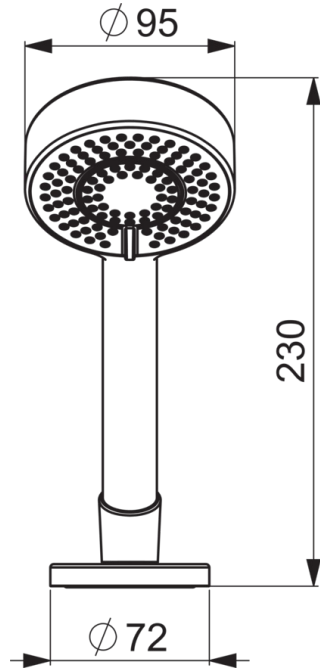

EAN: 4057304012884
static.hansa.com/04099140

- Wanne & Dusche
- Wannrandmontage
- Chrom
- Eco-Durchfluss, Anti-Kalk-Technik
- Normal – Gleichmäßiger und weicher Wasserstrahl, Erfrischend – Starker Wasserstrahl, aktiviert und erfrischt den Körper, Entspannend - Sanfter Wasserstrahl, angenehm für den ganzen Körper
- Schmutzfilter
- 3-strahlig

Technische Daten

Durchflusseigenschaften

Durchfluss bei 3 bar	13.8 l/min
Durchfluss bei 3 bar (mit Durchflussregler)	15.0 l/min

Technische Eigenschaften

Warmwasserversorgung	max. +65°C
Arbeitsdruck	0.5-5 bar
Werkstoff	Verbundwerkstoff

Ersatzteile

SP04099140

	Name	Art.-Nr.
01	Rosette	59910125
02	Winkelverbinder	59911197
03	Handbrause	44630300