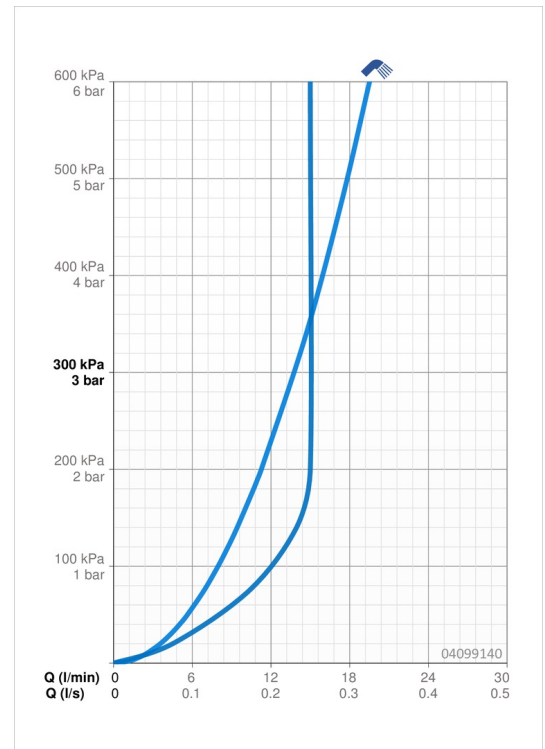

EAN: 4057304012884
static.hansa.com/04099140

- Wanne & Dusche
- Wannrandmontage
- Chrom
- Eco-Durchfluss, Anti-Kalk-Technik
- Normal – Gleichmäßiger und weicher Wasserstrahl, Erfrischend – Starker Wasserstrahl, aktiviert und erfrischt den Körper, Entspannend - Sanfter Wasserstrahl, angenehm für den ganzen Körper
- Schmutzfilter
- 3-strahlig

Technische Daten

Durchflusseigenschaften

Durchfluss bei 3 bar	13.8 l/min
Durchfluss bei 3 bar (mit Durchflussregler)	15.0 l/min

Technische Eigenschaften

Warmwasserversorgung	max. +65°C
Arbeitsdruck	0.5-5 bar
Werkstoff	Verbundwerkstoff