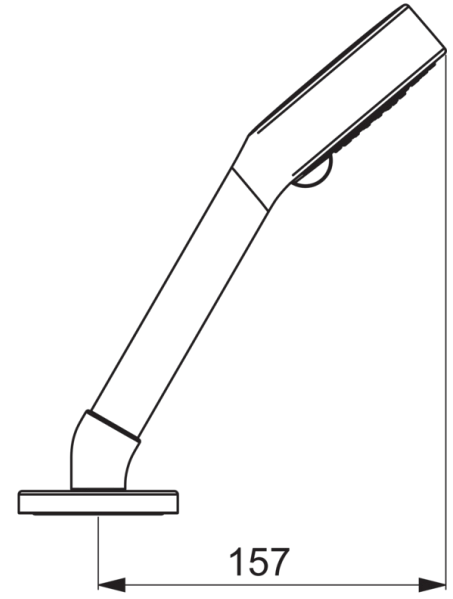

EAN: 4057304012884
static.hansa.com/04099140

- Wanne & Dusche
- Wannrandmontage
- Chrom
- Eco-Durchfluss, Anti-Kalk-Technik
- Normal – Gleichmäßiger und weicher Wasserstrahl, Erfrischend – Starker Wasserstrahl, aktiviert und erfrischt den Körper, Entspannend - Sanfter Wasserstrahl, angenehm für den ganzen Körper
- Schmutzfilter
- 3-strahlig

Technische Daten

Durchflusseigenschaften

Durchfluss bei 3 bar	13.8 l/min
Durchfluss bei 3 bar (mit Durchflussregler)	15.0 l/min

Technische Eigenschaften

Warmwasserversorgung	max. +65°C
Arbeitsdruck	0.5-5 bar
Werkstoff	Verbundwerkstoff

Ersatzteile

SP04099140

	Name	Art.-Nr.
01	Rosette	59910125
02	Winkelverbinder	59911197
03	Handbrause	44630300