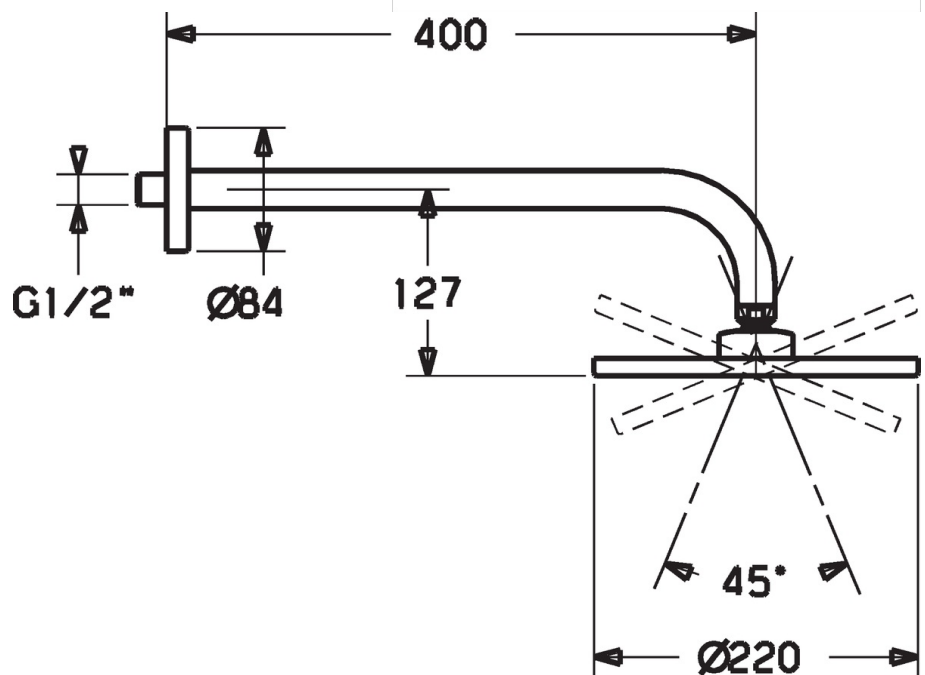

EAN: 4015474061521
static.hansa.com/04180100

- Dusche
- Wandmontage
- Chrom
- Kopfbrause, Eco-Durchfluss, Schwenkbares Kugelgelenk, Anti-Kalk-Technik
- Regenstrahl - Gleichmäßiger und starker Wasserstrahl
- Verstärkte Ausführung
- Rosette rund
- 1-strahlig

Technische Daten

Durchflusseigenschaften

Durchfluss bei 3 bar (mit Durchflussregler) **12.0 l/min**

Technische Eigenschaften

DN-Größe (Nennmaß) **DN15**
 Warmwasserversorgung **max. +65°C**
 Arbeitsdruck **0.5-10 bar**
 Anschlussgröße **G1/2**
 Projection **400 mm**

Ersatzteile

SP04180100

	Name	Art.-Nr.
1	Kopfbrause, d 220 mm	59912432
1.2	O-Ring, 20x2	59912435
1.3	Düsenplatte, (-2013)	59912908
2	Brausearm ohne Kopfbrause, G1/2xM24x1, (-2013)	59912389
3	Rosette, d 84 mm	59912430
4	Haltering	59912431
4.1	Klemmring, d 26 mm Ausgelaufen	59912433
7	Sieb	59906859
7.3	Durchflussbegrenzer	59912777
8	Gewindenippel, G1/2, AF12	59912144
N.I.	Brausearm ohne Kopfbrause, G1/2xG1/2	59913872
N.I.	Anschlussnippel, G1/2, M24x1	59913137