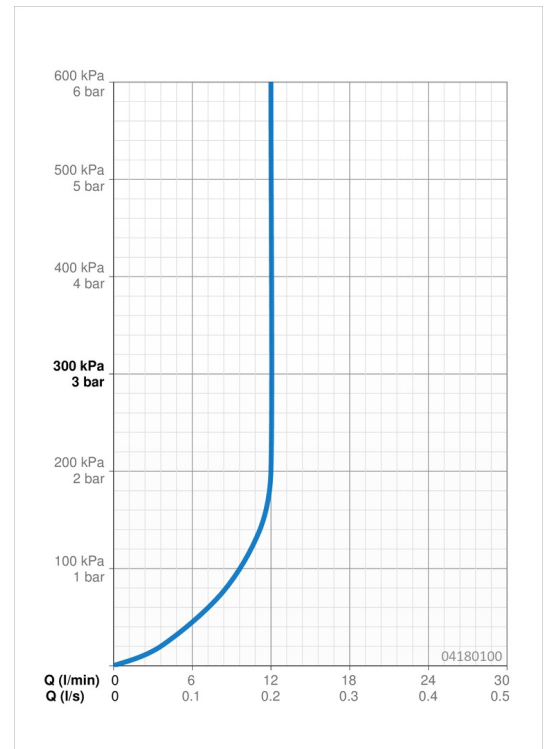

EAN: 4015474061521
static.hansa.com/04180100

- Dusche
- Wandmontage
- Chrom
- Kopfbrause, Eco-Durchfluss, Schwenkbares Kugelgelenk, Anti-Kalk-Technik
- Regenstrahl - Gleichmäßiger und starker Wasserstrahl
- Verstärkte Ausführung
- Rosette rund
- 1-strahlig

Technische Daten

Durchflusseigenschaften

Durchfluss bei 3 bar (mit Durchflussregler) **12.0 l/min**

Technische Eigenschaften

DN-Größe (Nennmaß) **DN15**
 Warmwasserversorgung **max. +65°C**
 Arbeitsdruck **0.5-10 bar**
 Anschlussgröße **G1/2**
 Projection **400 mm**