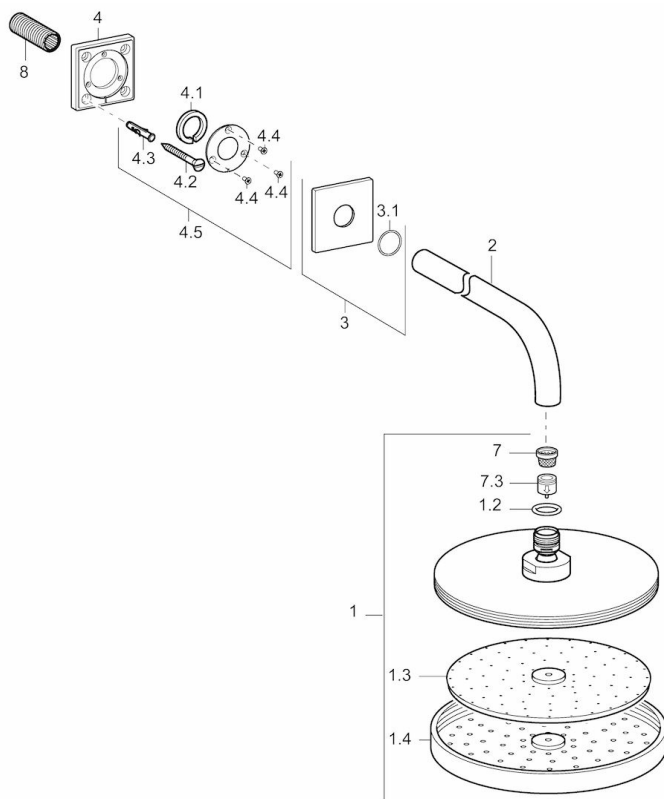

EAN: 4015474190153  
[static.hansa.com/04180300](http://static.hansa.com/04180300)

- Dusche
- Wandmontage
- Chrom
- Kopfbrause, Eco-Durchfluss, Schwenkbares Kugelgelenk, Anti-Kalk-Technik
- Regenstrahl - Gleichmäßiger und starker Wasserstrahl
- Verstärkte Ausführung
- Rosette eckig
- 1-strahlig

### Technische Eigenschaften

DN-Größe (Nennmaß) **DN15**  
 Warmwasserversorgung **max. +65°C**  
 Arbeitsdruck **0.5-10 bar**  
 Anschlussgröße **G1/2**  
 Projection **400 mm**

### SP04180300

	Name	Art.-Nr.
1	Kopfbrause, d 220 mm	59912432
1.2	O-Ring, 20x2	59912435
1.3	Düsenplatte, (-2013)	59912908
2	Brausearm ohne Kopfbrause, G1/2xM24x1, (-2013)	59912389
3	Deckplatte, 75x75 mm	59913326
3.1	O-Ring, d 26x2	59913423
4	Plate Ausgelaufen	59913447
4.1	Klemmring, d 26 mm Ausgelaufen	59912433
4.5	Dichtung	59913446
7	Sieb	59906859
7.3	Durchflussbegrenzer	59912777
8	Gewindenippel, G1/2, AF12	59912144
N.I.	Befestigungsteil, G1/2	59912548
N.I.	Anschlussnippel, G1/2, M24x1	59913137
N.I.	Brausearm ohne Kopfbrause, G1/2xG1/2	59913872
N.I.	Plate	59913738
N.I.	Rosette, 75x75 mm	59913737