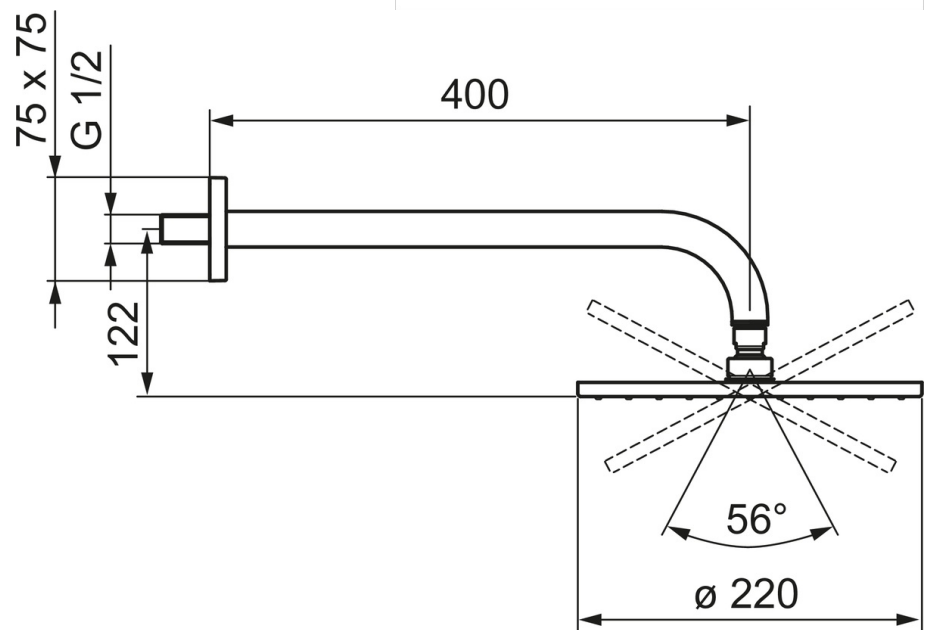

EAN: 4015474190153  
[static.hansa.com/04180300](http://static.hansa.com/04180300)

- Dusche
- Wandmontage
- Chrom
- Kopfbrause, Eco-Durchfluss, Schwenkbares Kugelgelenk, Anti-Kalk-Technik
- Regenstrahl - Gleichmäßiger und starker Wasserstrahl
- Verstärkte Ausführung
- Rosette eckig
- 1-strahlig

### Technische Eigenschaften

DN-Größe (Nennmaß) **DN15**  
 Warmwasserversorgung **max. +65°C**  
 Arbeitsdruck **0.5-10 bar**  
 Anschlussgröße **G1/2**  
 Projection **400 mm**

### SP04180300

	Name	Art.-Nr.
1	Kopfbrause, d 220 mm	59912432
1.2	O-Ring, 20x2	59912435
1.3	Düsenplatte, (-2013)	59912908
2	Brausearm ohne Kopfbrause, G1/2xM24x1, (-2013)	59912389
3	Deckplatte, 75x75 mm	59913326
3.1	O-Ring, d 26x2	59913423
4	Plate Ausgelaufen	59913447
4.1	Klemmring, d 26 mm Ausgelaufen	59912433
4.5	Dichtung	59913446
7	Sieb	59906859
7.3	Durchflussbegrenzer	59912777
8	Gewindenippel, G1/2, AF12	59912144
N.I.	Befestigungsteil, G1/2	59912548
N.I.	Anschlussnippel, G1/2, M24x1	59913137
N.I.	Brausearm ohne Kopfbrause, G1/2xG1/2	59913872
N.I.	Plate	59913738
N.I.	Rosette, 75x75 mm	59913737