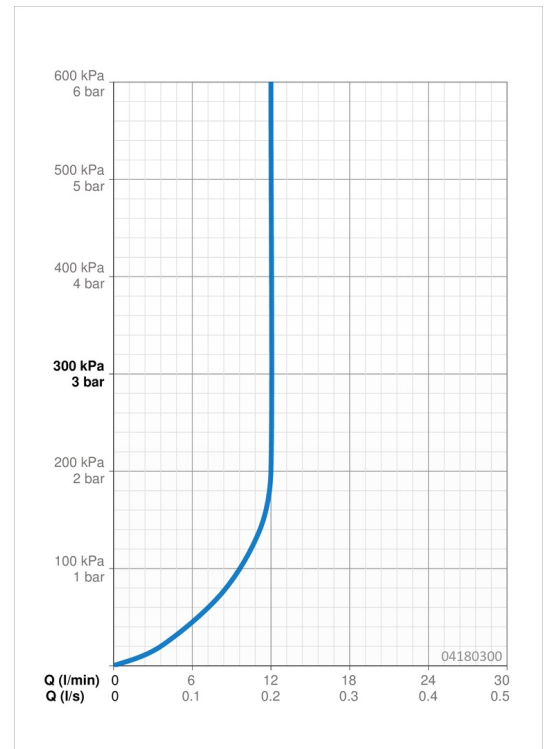

EAN: 4015474190153  
[static.hansa.com/04180300](http://static.hansa.com/04180300)

- Dusche
- Wandmontage
- Chrom
- Kopfbrause, Eco-Durchfluss, Schwenkbares Kugelgelenk, Anti-Kalk-Technik
- Regenstrahl - Gleichmäßiger und starker Wasserstrahl
- Verstärkte Ausführung
- Rosette eckig
- 1-strahlig

### Durchflusseigenschaften

Durchfluss bei 3 bar (mit Durchflussregler) **12.0 l/min**

### Technische Eigenschaften

DN-Größe (Nennmaß) **DN15**  
 Warmwasserversorgung **max. +65°C**  
 Arbeitsdruck **0.5-10 bar**  
 Anschlussgröße **G1/2**  
 Projection **400 mm**