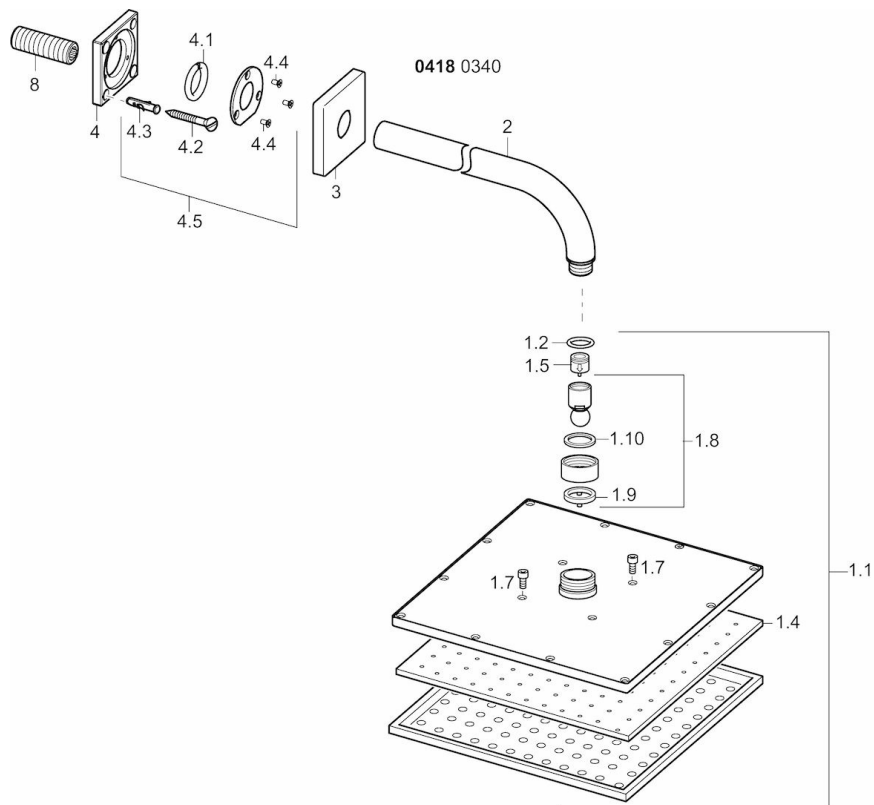

EAN: 4015474257474
static.hansa.com/04180340

- Dusche
- Wandmontage
- Chrom
- Kopfbrause, Schwenkbares Kugelgelenk, Anti-Kalk-Technik
- Regenstrahl - Gleichmäßiger und starker Wasserstrahl
- Verstärkte Ausführung, Kürzbar
- Rosette eckig
- 1-strahlig

Technische Daten

Durchflusseigenschaften

Durchfluss bei 3 bar (mit Durchflussregler) **12.0 l/min**

Technische Eigenschaften

DN-Größe (Nennmaß) **DN15**
 Warmwasserversorgung **max. +65°C**
 Arbeitsdruck **0.5-10 bar**
 Anschlussgröße **G1/2**
 Projection **400 mm**

Vorschriften

Geräuschkategorie **II (ISO 3822)**

Ersatzteile

SP04180340

Name	Art.-Nr.
1.1 Kopfbrause, 250x250 mm	59913875
1.4 Düsenplatte, 250x250 mm, (-2019)	59913876
1.6 Durchflussbegrenzer	59913753
1.7 Schraube	59913754
2 Brausearm ohne Kopfbrause, G1/2xG1/2	59913872
3 Rosette, 75x75 mm	59913737
4 Plate	59913738
4.1 Klemmring, d 26 mm Ausgelaufen	59912433
4.5 Dichtung	59913446
8 Gewindenippel, G1/2, AF12	59912144