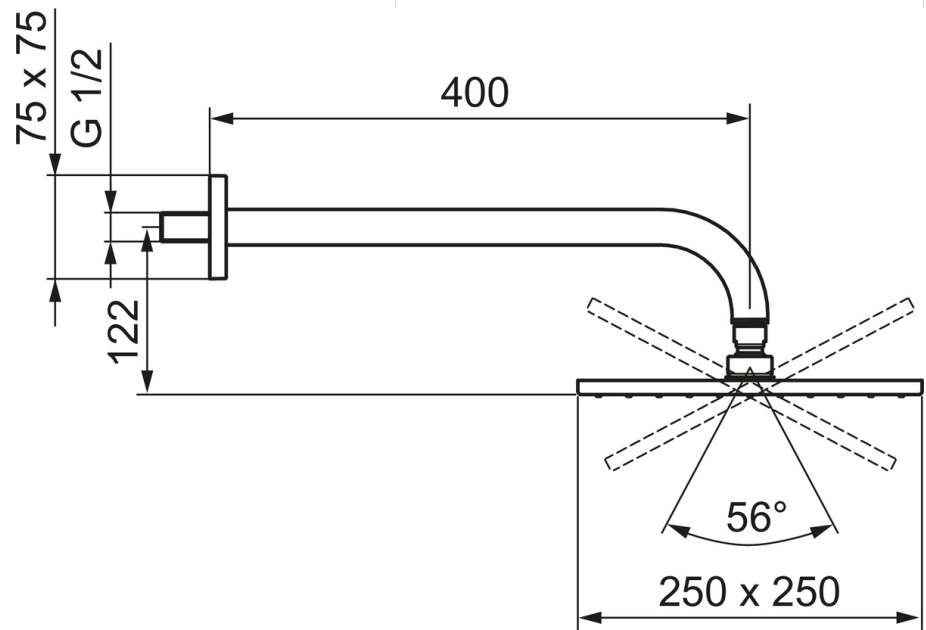

EAN: 4015474257474
static.hansa.com/04180340

- Dusche
- Wandmontage
- Chrom
- Kopfbrause, Schwenkbares Kugelgelenk, Anti-Kalk-Technik
- Regenstrahl - Gleichmäßiger und starker Wasserstrahl
- Verstärkte Ausführung, Kürzbar
- Rosette eckig
- 1-strahlig

Technische Daten

Durchflusseigenschaften

Durchfluss bei 3 bar (mit Durchflussregler) **12.0 l/min**

Technische Eigenschaften

DN-Größe (Nennmaß) **DN15**
 Warmwasserversorgung **max. +65°C**
 Arbeitsdruck **0.5-10 bar**
 Anschlussgröße **G1/2**
 Projection **400 mm**

Vorschriften

Geräuschkategorie **II (ISO 3822)**

Ersatzteile

SP04180340

Name	Art.-Nr.
1.1 Kopfbrause, 250x250 mm	59913875
1.4 Düsenplatte, 250x250 mm, (-2019)	59913876
1.6 Durchflussbegrenzer	59913753
1.7 Schraube	59913754
2 Brausearm ohne Kopfbrause, G1/2xG1/2	59913872
3 Rosette, 75x75 mm	59913737
4 Plate	59913738
4.1 Klemmring, d 26 mm Ausgelaufen	59912433
4.5 Dichtung	59913446
8 Gewindenippel, G1/2, AF12	59912144