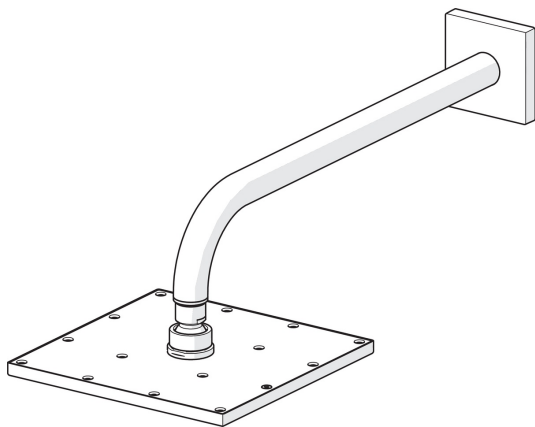

EAN: 4015474257474
static.hansa.com/04180340

- Dusche
- Wandmontage
- Chrom
- Kopfbrause, Schwenkbares Kugelgelenk, Anti-Kalk-Technik
- Regenstrahl - Gleichmäßiger und starker Wasserstrahl
- Verstärkte Ausführung, Kürzbar
- Rosette eckig
- 1-strahlig

Technische Daten

Durchflusseigenschaften

Durchfluss bei 3 bar (mit Durchflussregler) **12.0 l/min**

Technische Eigenschaften

DN-Größe (Nennmaß) **DN15**
 Warmwasserversorgung **max. +65°C**
 Arbeitsdruck **0.5-10 bar**
 Anschlussgröße **G1/2**
 Projection **400 mm**

Vorschriften

Geräuschkategorie **II (ISO 3822)**

Ersatzteile

SP04180340

Name	Art.-Nr.
1.1 Kopfbrause, 250x250 mm	59913875
1.4 Düsenplatte, 250x250 mm, (-2019)	59913876
1.6 Durchflussbegrenzer	59913753
1.7 Schraube	59913754
2 Brausearm ohne Kopfbrause, G1/2xG1/2	59913872
3 Rosette, 75x75 mm	59913737
4 Plate	59913738
4.1 Klemmring, d 26 mm Ausgelaufen	59912433
4.5 Dichtung	59913446
8 Gewindenippel, G1/2, AF12	59912144