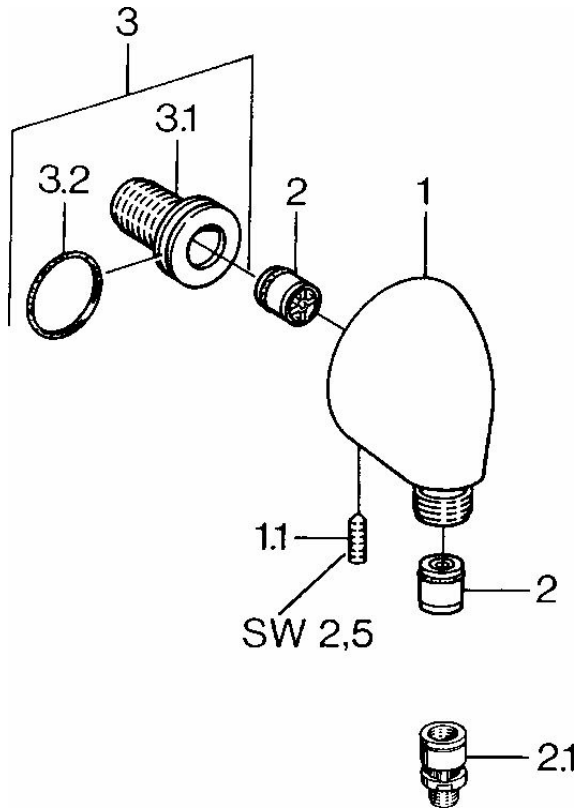

EAN: 4015474672321
static.hansa.com/04420100

- Dusche
- Zubehör
- Wandmontage
- Chrom
- Wandanschlussbogen
- Rückflussverhinderer
- Eigensicher gegen Rückfließen im häuslichen Gebrauch (nach DIN EN 1717)

Technische Daten

Technische Eigenschaften

DN-Größe (Nennmaß)
Warmwasserversorgung
Arbeitsdruck
Anschlussgröße
Sicherungseinrichtung (EN1717)

DN15
max. +80°C
0.5-10 bar
G1/2
EB

Ersatzteile

SP04420100

	Name	Art.-Nr.
1.1	Schraube, M6x20	59911228
2	Rückflussverhinderer	59905714
2.1	Rohrbelüfter, DN15	59911330
3	Anschlussnippel, G1/2	59911229
3.2	O-Ring, d 25x2,5	59905053