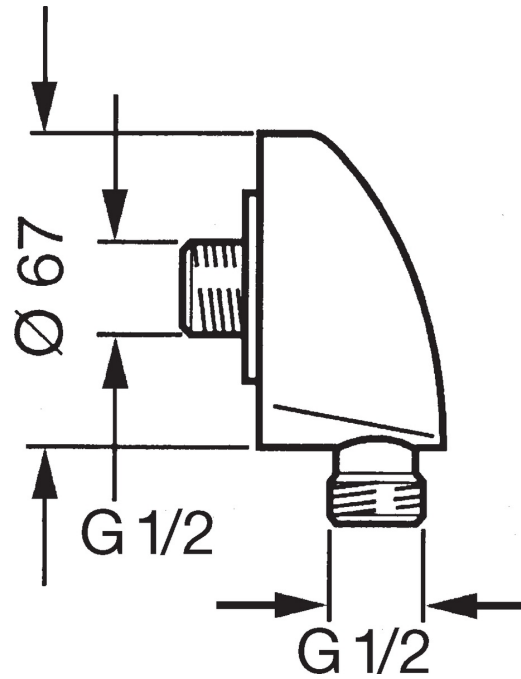

EAN: 4015474672321
static.hansa.com/04420100

- Dusche
- Zubehör
- Wandmontage
- Chrom
- Wandanschlussbogen
- Rückflussverhinderer
- Eigensicher gegen Rückfließen im häuslichen Gebrauch (nach DIN EN 1717)

Technische Daten

Technische Eigenschaften

DN-Größe (Nennmaß)
Warmwasserversorgung
Arbeitsdruck
Anschlussgröße
Sicherungseinrichtung (EN1717)

DN15
max. +80°C
0.5-10 bar
G1/2
EB

Ersatzteile

SP04420100

	Name	Art.-Nr.
1.1	Schraube, M6x20	59911228
2	Rückflussverhinderer	59905714
2.1	Rohrbelüfter, DN15	59911330
3	Anschlussnippel, G1/2	59911229
3.2	O-Ring, d 25x2,5	59905053