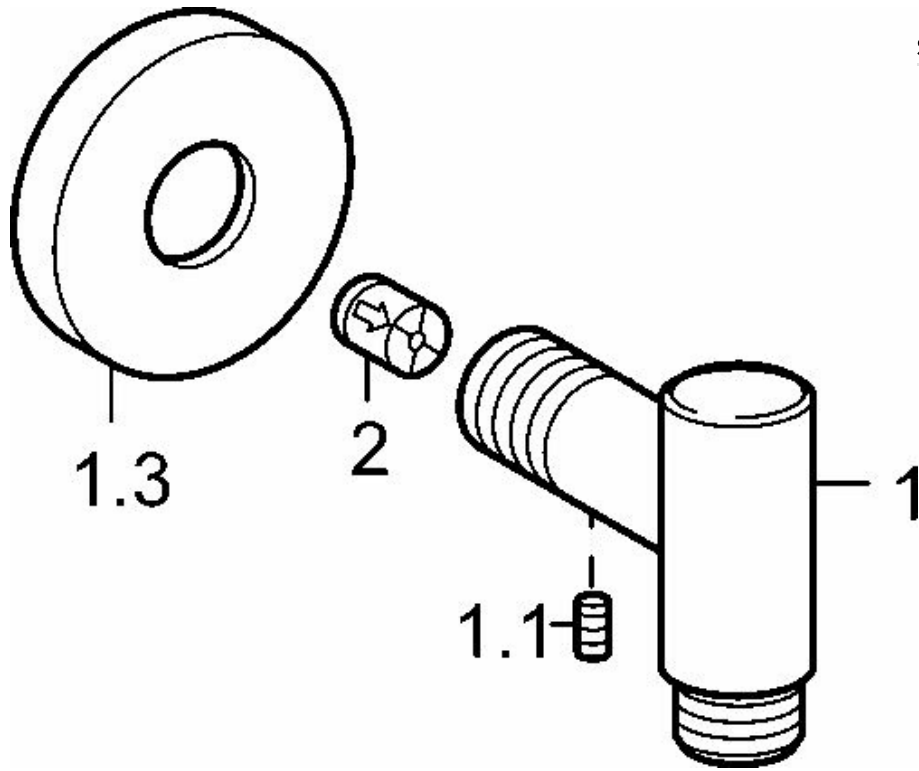

EAN: 4015474141148
static.hansa.com/04420200

- Dusche
- Zubehör
- Wandmontage
- Chrom
- Wandanschlussbogen
- Rückflussverhinderer
- Rosette rund
- Eigensicher gegen Rückfließen im häuslichen Gebrauch (nach DIN EN 1717)

Technische Daten

Technische Eigenschaften

DN-Größe (Nennmaß)	DN15
Warmwasserversorgung	max. +80°C
Arbeitsdruck	0.5-10 bar
Anschlussgröße	G1/2
Sicherungseinrichtung (EN1717)	EB

Ersatzteile**SP04420200**

	Name	Art.-Nr.
1.1	Schraube, M6x16, SW 2.5	59910120
1.3	Rosette, d 60 mm	59913180
2	Rückflussverhinderer	59905714