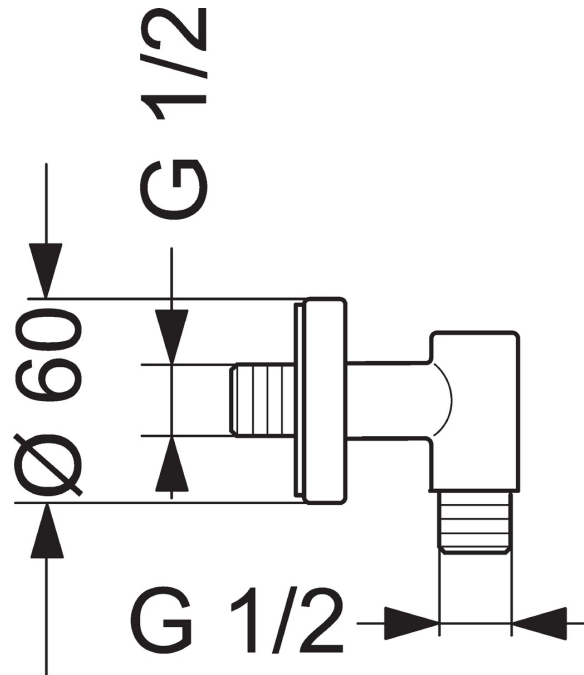

EAN: 4015474141148
static.hansa.com/04420200

- Dusche
- Zubehör
- Wandmontage
- Chrom
- Wandanschlussbogen
- Rückflussverhinderer
- Rosette rund
- Eigensicher gegen Rückfließen im häuslichen Gebrauch (nach DIN EN 1717)

Technische Daten

Technische Eigenschaften

DN-Größe (Nennmaß)	DN15
Warmwasserversorgung	max. +80°C
Arbeitsdruck	0.5-10 bar
Anschlussgröße	G1/2
Sicherungseinrichtung (EN1717)	EB

Ersatzteile**SP04420200**

	Name	Art.-Nr.
1.1	Schraube, M6x16, SW 2.5	59910120
1.3	Rosette, d 60 mm	59913180
2	Rückflussverhinderer	59905714